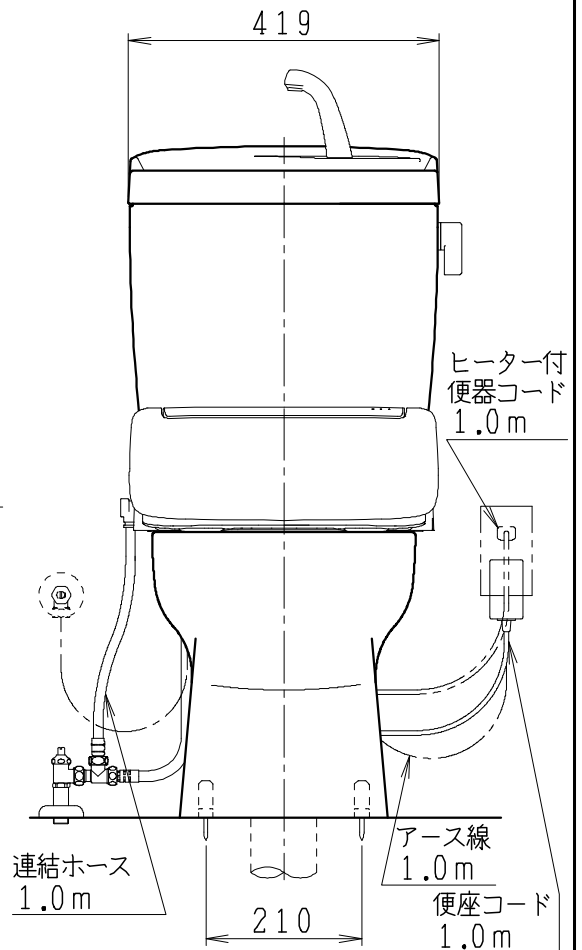

器具明細

品番	品名	個数
SC8091-SG*	便器セット	1
ST0793-1*M	タンクセット	1
JCS-320DRN	温水洗浄便座	1

- 便器セットの * は地域仕様を示します。
B: 防露あり、C: ヒーター付
Cの電源 AC100V 50/60Hz
消費電力 23W
- タンクセットの * はハンドルの仕様を示します。
E: 標準、Y: 水抜き式
(別途、配管用水抜き栓を設置してください)
- 温水洗浄便座の仕様
電源 AC100V 50/60Hz
最大消費電力 349W

VP75の場合
床面カット

VU75、VU、VP100の場合
床上40mmカット

リモコン

リモコンは信号の届く位置に
設置してください

製 図	写 図	検 図	承認	シリーズ名	品番	別記	尺 度
伊藤		川野		バリュークリンⅡ			1 / 10
				Janis ジャニス工業株式会社	図番	C809ST551	