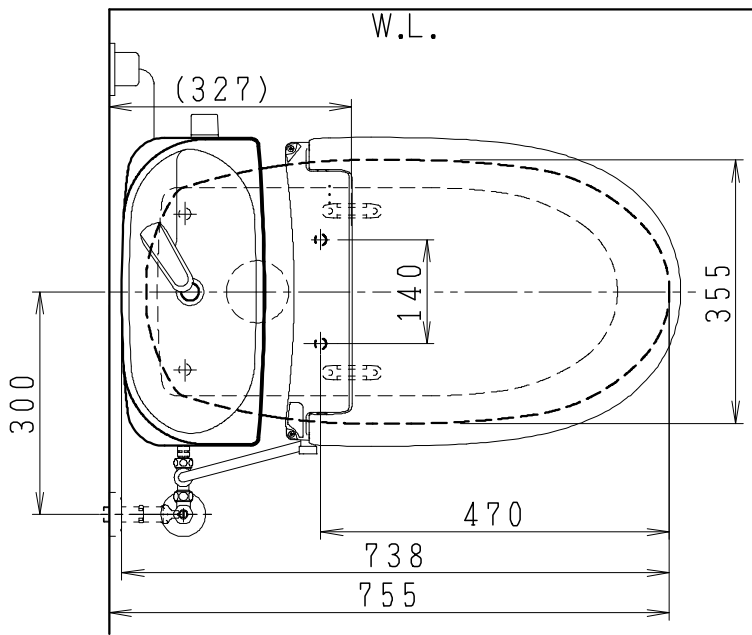

器具明細

品番	品名	個数
SC8091-SG*	便器セット	1
ST0793-1*M	タンクセット	1
JCS-320DRN	温水洗浄便座	1

- 便器セットの * は地域仕様を示します。
B: 防露あり、C: ヒーター付
Cの電源 AC100V 50/60Hz
消費電力 23W
- タンクセットの * はハンドルの仕様を示します。
E: 標準、Y: 水抜き式
(別途、配管用水抜き栓を設置してください)
- 温水洗浄便座の仕様
電源 AC100V 50/60Hz
最大消費電力 349W

VP75の場合
床面カット

VU75、VU、VP100の場合
床上40mmカット

リモコン

リモコンは信号の届く位置に
設置してください

製 図	写 図	検 図	承認	シリーズ名	品番	別記	尺 度
伊藤		川野		バリュークリンⅡ			1 / 10
				Janis ジャニス工業株式会社	図番	C809ST551	