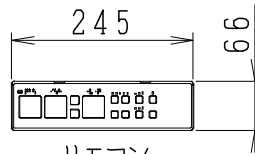

器具明細

品番	品名	個数
SC8091-SG*	便器セット	1
ST0793-1*M	タンクセット	1
JCS-320DRN	温水洗浄便座	1

- 便器セットの * は地域仕様を示します。
B: 防露あり、C: ヒーター付
Cの電源 AC100V 50/60Hz
消費電力 23W
- タンクセットの * はハンドルの仕様を示します。
E: 標準、Y: 水抜き式
(別途、配管用水抜き栓を設置してください)
- 温水洗浄便座の仕様
電源 AC100V 50/60Hz
最大消費電力 349W

VP75の場合
床面カット

VU75、VU、VP100の場合
床上40mmカット

リモコン

リモコンは信号の届く位置に
設置してください

製 図	写 図	検 図	承認	シリーズ名	品番	別記	尺 度
伊藤		川野		バリュークリンⅡ			1 / 10
				Janis ジャニス工業株式会社	図番	C809ST551	