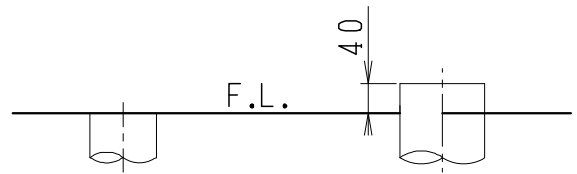

器具明細

品番	品名	個数
SC8091-SG*	便器セット	1
ST0793-1*M	タンクセット	1
JCS-320DRN	温水洗浄便座	1

- 便器セットの * は地域仕様を示します。
B: 防露あり、C: ヒーター付
Cの電源 AC100V 50/60Hz
消費電力 23W
- タンクセットの * はハンドルの仕様を示します。
E: 標準、Y: 水抜き式
(別途、配管用水抜き栓を設置してください)
- 温水洗浄便座の仕様
電源 AC100V 50/60Hz
最大消費電力 349W

VP75の場合
床面カット

VU75、VU、VP100の場合
床上40mmカット

リモコン

リモコンは信号の届く位置に
設置してください

製 図	写 図	検 図	承認	シリーズ名	品番	別記	尺 度
伊藤		川野		バリュークリンⅡ			1 / 10
				Janis ジャニス工業株式会社	図番	C809ST551	