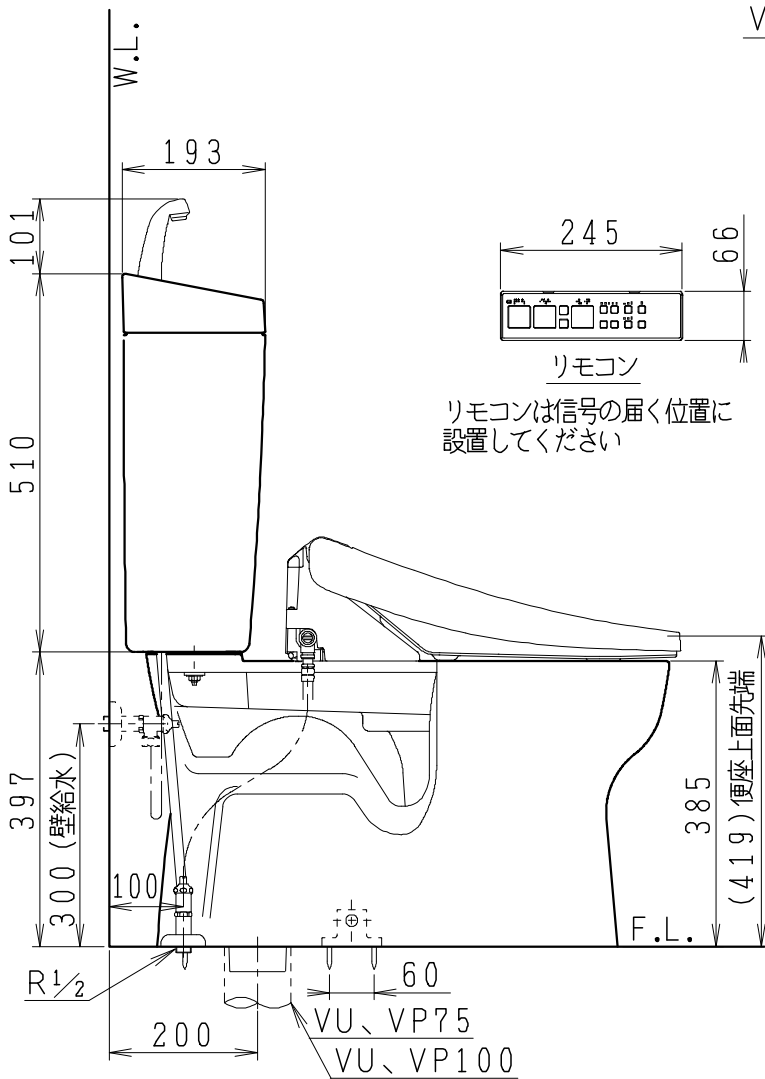

器具明細

品番	品名	個数
SC8091-SG*	便器セット	1
ST0793-1*M	タンクセット	1
JCS-320DRN	温水洗浄便座	1

- 便器セットの * は地域仕様を示します。
B: 防露あり、C: ヒーター付
Cの電源 AC100V 50/60Hz
消費電力 23W
- タンクセットの * はハンドルの仕様を示します。
E: 標準、Y: 水抜き式
(別途、配管用水抜き栓を設置してください)
- 温水洗浄便座の仕様
電源 AC100V 50/60Hz
最大消費電力 349W

VP75の場合
床面カット

VU75、VU、VP100の場合
床上40mmカット

リモコン

リモコンは信号の届く位置に
設置してください

製 図	写 図	検 図	承認	シリーズ名	品番	別記	尺 度
伊藤		川野		バリュークリンⅡ			1 / 10
				Janis ジャニス工業株式会社	図番	C809ST551	