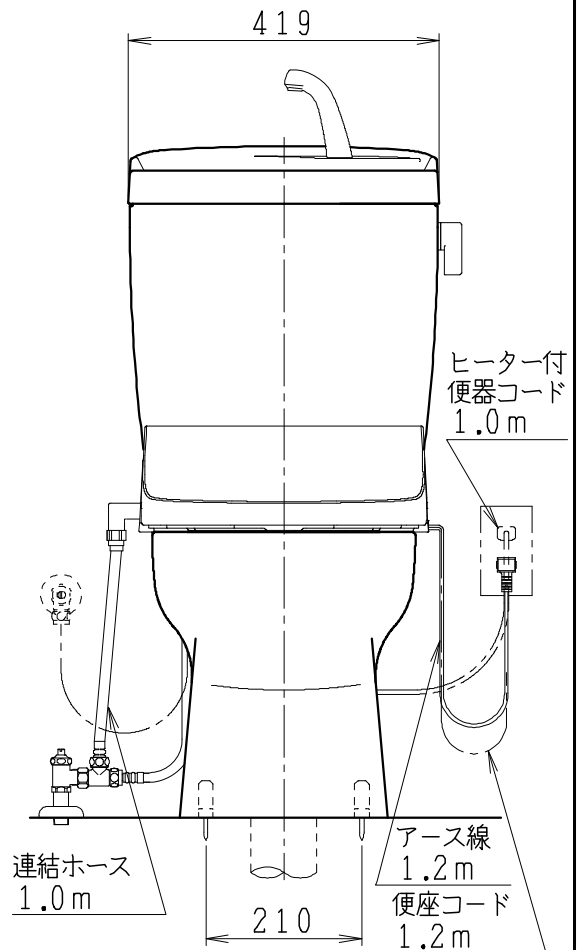

器具明細

品番	品名	個数
SC8091-SG*	便器セット	1
ST0793-1*M	タンクセット	1
JCS-590DRN	温水洗浄便座	1

- 便器セットの * は地域仕様を示します。
B: 防露あり、C: ヒーター付
Cの電源 AC100V 50/60Hz
消費電力 23W
- タンクセットの * はハンドルの仕様を示します。
E: 標準、Y: 水抜式
(別途、配管用水抜栓を設置してください)
- 温水洗浄便座の仕様
電源 AC100V 50/60Hz
最大消費電力 1060W

VP75の場合 床面カット
VU75、VU、VP100の場合 床上40mmカット

製図	写図	検図	承認	シリーズ名	品番	別記	尺度
堀	川野	間瀬	椎葉	バリュークリンII	番		1/10
				Janis ジャニス工業株式会社	図番	C809ST451	
'20・3・10	'22・5・30						