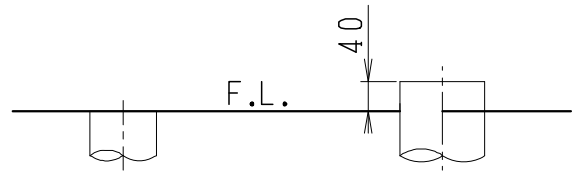

器具明細

品番	品名	個数
SC8091-SG*	便器セット	1
ST0793-1*M	タンクセット	1
JCS-590DRN	温水洗浄便座	1

- 便器セットの * は地域仕様を示します。
B: 防露あり、C: ヒーター付
Cの電源 AC100V 50/60Hz
消費電力 23W
- タンクセットの * はハンドルの仕様を示します。
E: 標準、Y: 水抜式
(別途、配管用水抜栓を設置してください)
- 温水洗浄便座の仕様
電源 AC100V 50/60Hz
最大消費電力 1060W

VP75の場合 床面カット
VU75、VU、VP100の場合 床上40mmカット

製図	写図	検図	承認	シリーズ名	品番	別記	尺度
堀	川野	間瀬	椎葉	バリュークリンII	番		1/10
				Janis ジャニス工業株式会社	図番	C809ST451	
'20・3・10	'22・5・30						