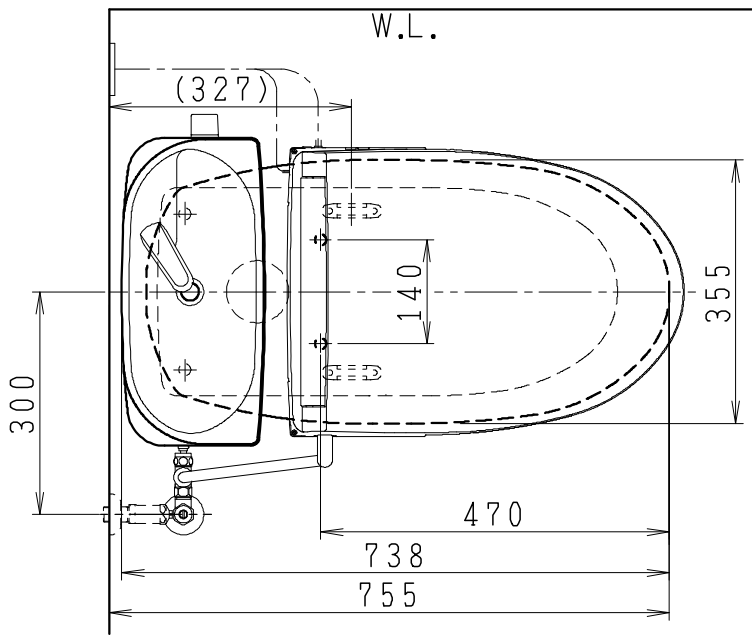

器具明細

品番	品名	個数
SC8091-SG*	便器セット	1
ST0793-1*M	タンクセット	1
JCS-590DRN	温水洗浄便座	1

- 便器セットの * は地域仕様を示します。
B: 防露あり、C: ヒーター付
Cの電源 AC100V 50/60Hz
消費電力 23W
- タンクセットの * はハンドルの仕様を示します。
E: 標準、Y: 水抜式
(別途、配管用水抜栓を設置してください)
- 温水洗浄便座の仕様
電源 AC100V 50/60Hz
最大消費電力 1060W

VP75の場合 床面カット
VU75、VU、VP100の場合 床上40mmカット

製図	写図	検図	承認	シリーズ名	品番	別記	尺度
堀	川野	間瀬	椎葉	バリュークリンII	番		1/10
				Janis ジャニス工業株式会社	図番	C809ST451	
'20・3・10	'22・5・30						