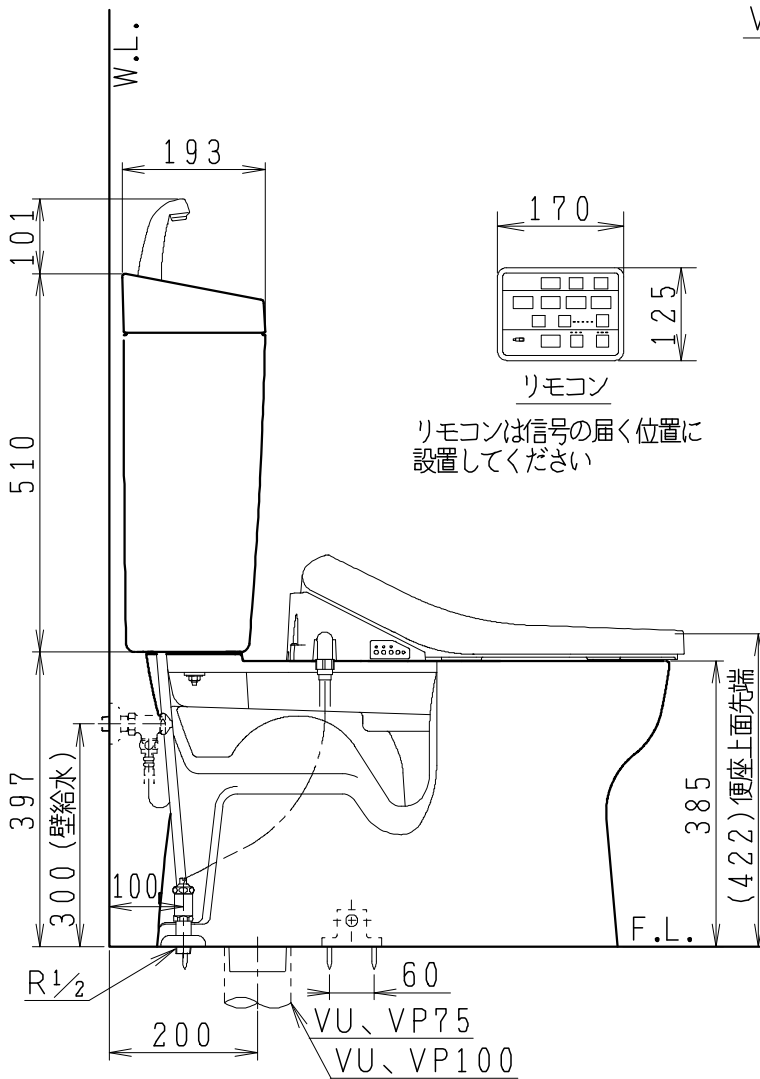

器具明細

品番	品名	個数
SC8091-SG*	便器セット	1
ST0793-1*M	タンクセット	1
JCS-590DRN	温水洗浄便座	1

- 便器セットの * は地域仕様を示します。
B: 防露あり、C: ヒーター付
Cの電源 AC100V 50/60Hz
消費電力 23W
- タンクセットの * はハンドルの仕様を示します。
E: 標準、Y: 水抜式
(別途、配管用水抜栓を設置してください)
- 温水洗浄便座の仕様
電源 AC100V 50/60Hz
最大消費電力 1060W

VP75の場合 床面カット
VU75、VU、VP100の場合 床上40mmカット

製図	写図	検図	承認	シリーズ名	品番	別記	尺度
堀	川野	間瀬	椎葉	バリュークリンII	番		1/10
				Janis ジャニス工業株式会社	図番	C809ST451	
'20・3・10	'22・5・30						