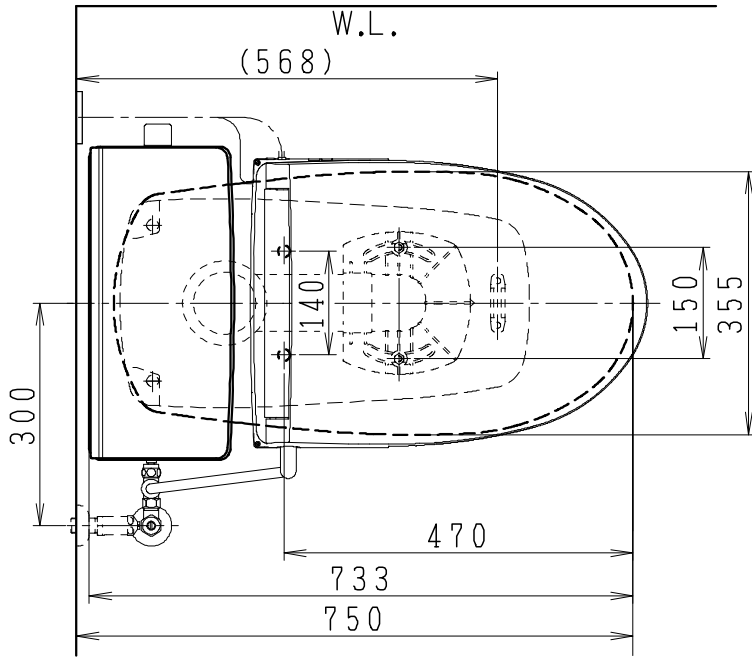

器具明細

品番	品名	個数
SC8210-SGB(C)	便器セット	1
ST6016-0E(Y)K	タンクセット	1
JCS-590DRN	温水洗浄便座	1
MESC821-01	アジャスターセット	1

- ・便器セットCの場合はヒーター仕様を示します。  
ヒーター便器の仕様  
電源 AC100V 50/60Hz  
消費電力 23W
- ・タンクセットYの場合水抜方式を示します。  
(別途配管用水抜栓を設置してください)
- ・温水洗浄便座の仕様  
電源 AC100V 50/60Hz  
最大消費電力 1060W

製図	写図	検図	承認	シリーズ名	品番	別記	尺度
堀		間瀬	椎葉	ココクリンⅢ+			1/10
				Janis ジャニス工業株式会社	図番	C821RT170	