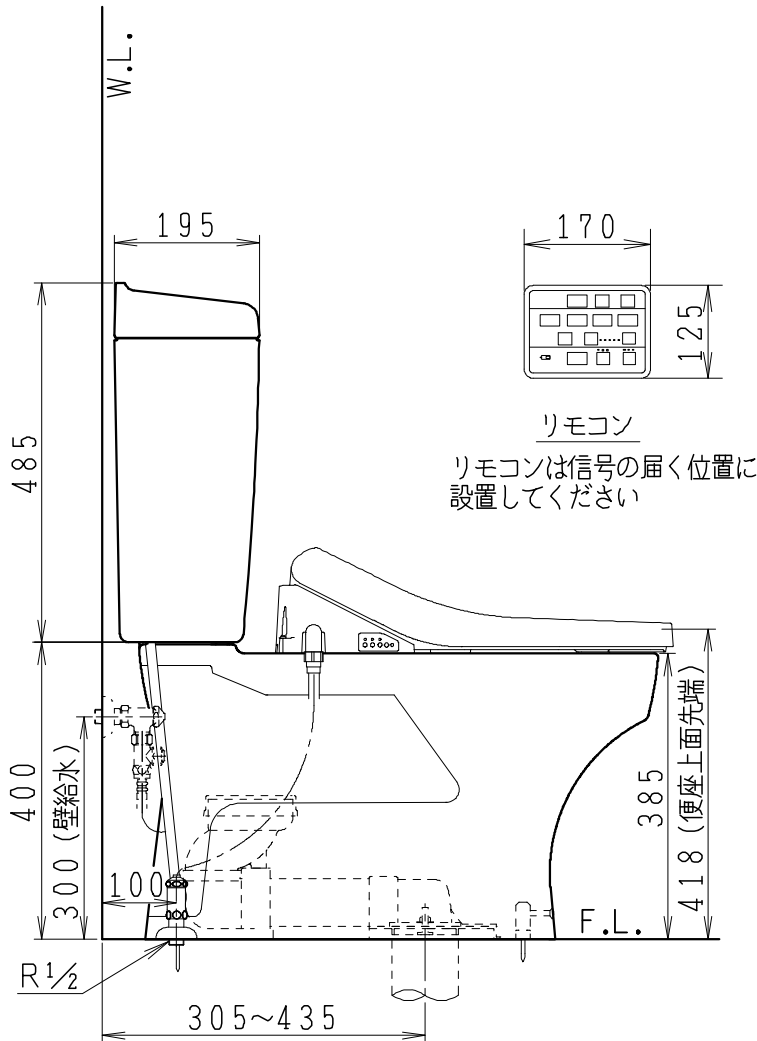

器具明細

品番	品名	個数
SC8210-SGB(C)	便器セット	1
ST6016-0E(Y)K	タンクセット	1
JCS-590DRN	温水洗浄便座	1
MESC821-01	アジャスターセット	1

- ・便器セットCの場合はヒーター仕様を示します。  
ヒーター便器の仕様  
電源 AC100V 50/60Hz  
消費電力 23W
- ・タンクセットYの場合水抜方式を示します。  
(別途配管用水抜栓を設置してください)
- ・温水洗浄便座の仕様  
電源 AC100V 50/60Hz  
最大消費電力 1060W

製図	写図	検図	承認	シリーズ名	品番	別記	尺度
堀		間瀬	椎葉	ココクリンⅢ+			1/10
				Janis ジャニス工業株式会社	図番	C821RT170	