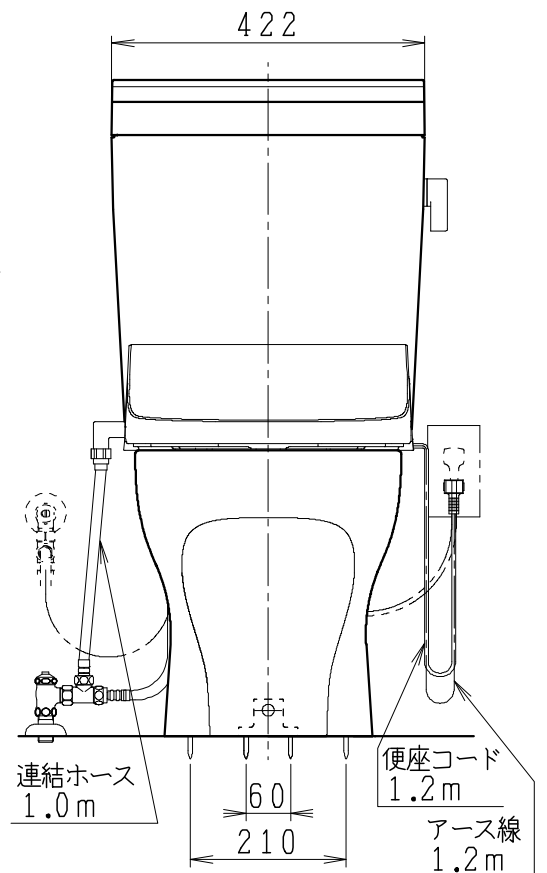

器具明細

品番	品名	個数
SC8210-SGB(C)	便器セット	1
ST6016-0E(Y)K	タンクセット	1
JCS-590DRN	温水洗浄便座	1
MESC821-01	アジャスターセット	1

- ・便器セットCの場合はヒーター仕様を示します。  
ヒーター便器の仕様  
電源 AC100V 50/60Hz  
消費電力 23W
- ・タンクセットYの場合水抜方式を示します。  
(別途配管用水抜栓を設置してください)
- ・温水洗浄便座の仕様  
電源 AC100V 50/60Hz  
最大消費電力 1060W

製図	写図	検図	承認	シリーズ名	品番	別記	尺度
堀		間瀬	椎葉	ココクリンⅢ+			1/10
				Janis ジャニス工業株式会社	図番	C821RT170	