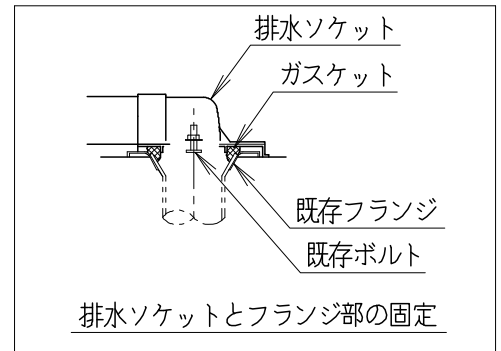

器具明細

品番	品名	個数
SC8210-SGB(C)	便器セット	1
ST6016-0E(Y)K	タンクセット	1
JCS-590DRN	温水洗浄便座	1
MESC821-01	アジャスターセット	1

- ・便器セットCの場合はヒーター仕様を示します。  
ヒーター便器の仕様  
電源 AC100V 50/60Hz  
消費電力 23W
- ・タンクセットYの場合水抜方式を示します。  
(別途配管用水抜栓を設置してください)
- ・温水洗浄便座の仕様  
電源 AC100V 50/60Hz  
最大消費電力 1060W