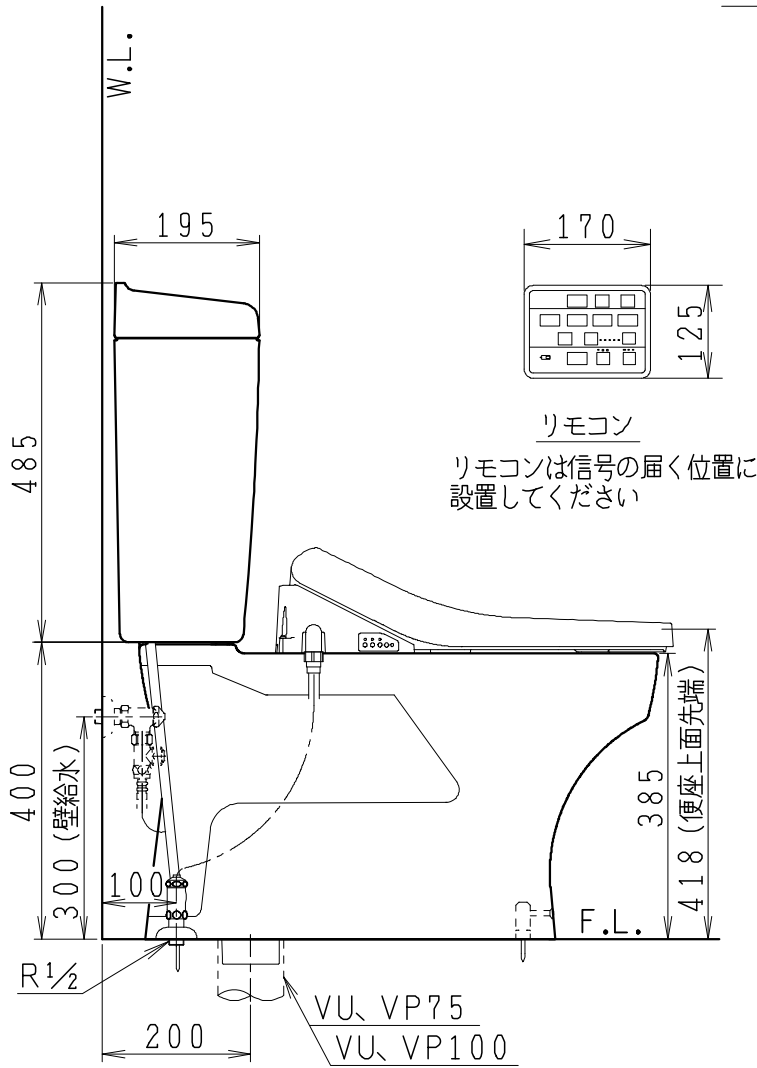

器具明細

品番	品名	個数
SC8210-SGB(C)	便器セット	1
ST6016-0E(Y)K	タンクセット	1
JCS-590DRN	温水洗浄便座	1

- ・便器セットCの場合はヒーター仕様を示します。
ヒーター便器の仕様
電源 AC100V 50/60Hz
消費電力 23W
- ・タンクセットYの場合水抜方式を示します。
(別途配管用水抜栓を設置してください)
- ・温水洗浄便座の仕様
電源 AC100V 50/60Hz
最大消費電力 1060W

VP75の場合
床面カット

VU75、VU、VP100の場合
床上40mmカット

リモコン
リモコンは信号の届く位置に
設置してください

製図	写図	検図	承認	シリーズ名	品番	SC8210-SGB(C)	尺度	1/10
堀		間瀬	椎葉	ココクリンⅢ+	品番	ST6016-0E(Y)K		
				Janis ジャニス工業株式会社	図番	C821ST180		