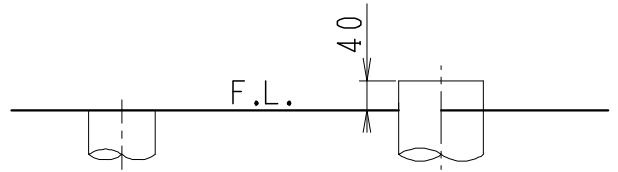

器具明細

品番	品名	個数
SC8210-SGB(C)	便器セット	1
ST6016-0E(Y)K	タンクセット	1
JCS-590DRN	温水洗浄便座	1

- ・便器セットCの場合はヒーター仕様を示します。
ヒーター便器の仕様
電源 AC100V 50/60Hz
消費電力 23W
- ・タンクセットYの場合水抜方式を示します。
(別途配管用水抜栓を設置してください)
- ・温水洗浄便座の仕様
電源 AC100V 50/60Hz
最大消費電力 1060W

VP75の場合
床面カット

VU75、VU、VP100の場合
床上40mmカット

リモコン
リモコンは信号の届く位置に
設置してください

製図	写図	検図	承認	シリーズ名	品番	SC8210-SGB(C)	尺度	1/10
堀		間瀬	椎葉	ココクリンⅢ+	品番	ST6016-0E(Y)K		
				Janis ジャニス工業株式会社	図番	C821ST180		