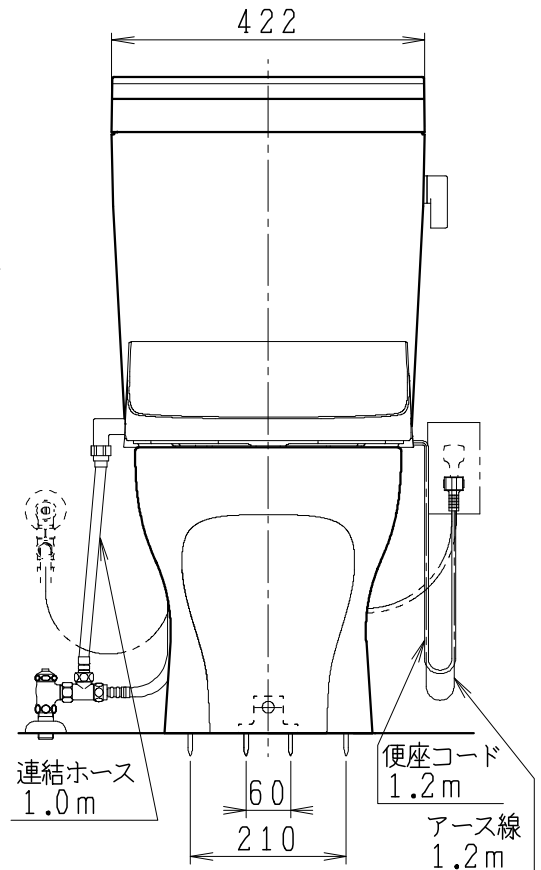

器具明細

品番	品名	個数
SC8210-SGB(C)	便器セット	1
ST6016-0E(Y)K	タンクセット	1
JCS-590DRN	温水洗浄便座	1

- ・便器セットCの場合はヒーター仕様を示します。
ヒーター便器の仕様
電源 AC100V 50/60Hz
消費電力 23W
- ・タンクセットYの場合水抜方式を示します。
(別途配管用水抜栓を設置してください)
- ・温水洗浄便座の仕様
電源 AC100V 50/60Hz
最大消費電力 1060W

VP75の場合
床面カット

VU75、VU、VP100の場合
床上40mmカット

リモコン
リモコンは信号の届く位置に
設置してください

製図	写図	検図	承認	シリーズ名	品番	SC8210-SGB(C)	尺度	1/10
堀		間瀬	椎葉	ココクリンⅢ+	品番	ST6016-0E(Y)K		
				Janis ジャニス工業株式会社	図番	C821ST180		