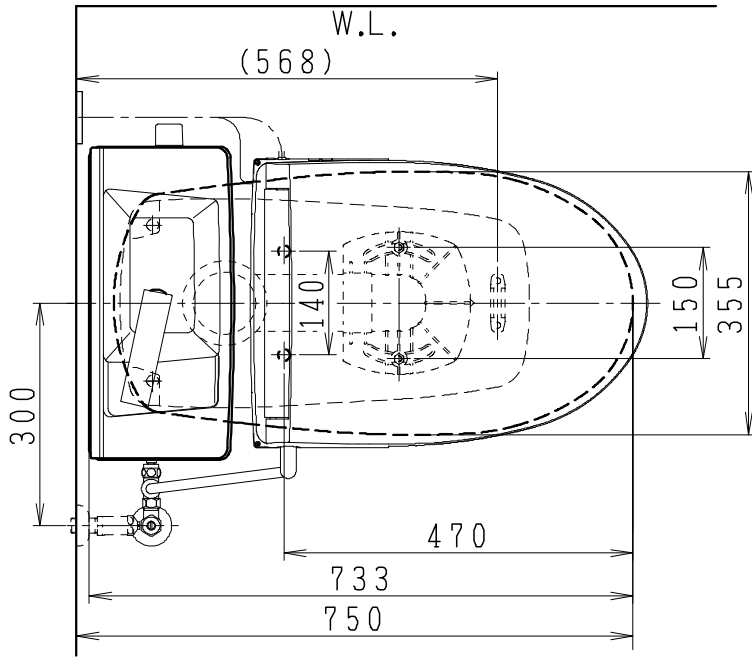

器具明細

品番	品名	個数
SC8210-SGB(C)	便器セット	1
ST6016-1E(Y)K	タンクセット	1
JCS-590DRN	温水洗浄便座	1
MESC821-01	アジャスターセット	1

- ・便器セットCの場合はヒーター仕様を示します。
ヒーター便器の仕様
電源 AC100V 50/60Hz
消費電力 23W
- ・タンクセットYの場合水抜方式を示します。
(別途配管用水抜栓を設置してください)
- ・温水洗浄便座の仕様
電源 AC100V 50/60Hz
最大消費電力 1060W

製図	写図	検図	承認	シリーズ名	品番	別記	尺度 1/10
堀		間瀬	椎葉	ココクリンⅢ+	図番		
				Janis ジャニス工業株式会社	C821RT180		