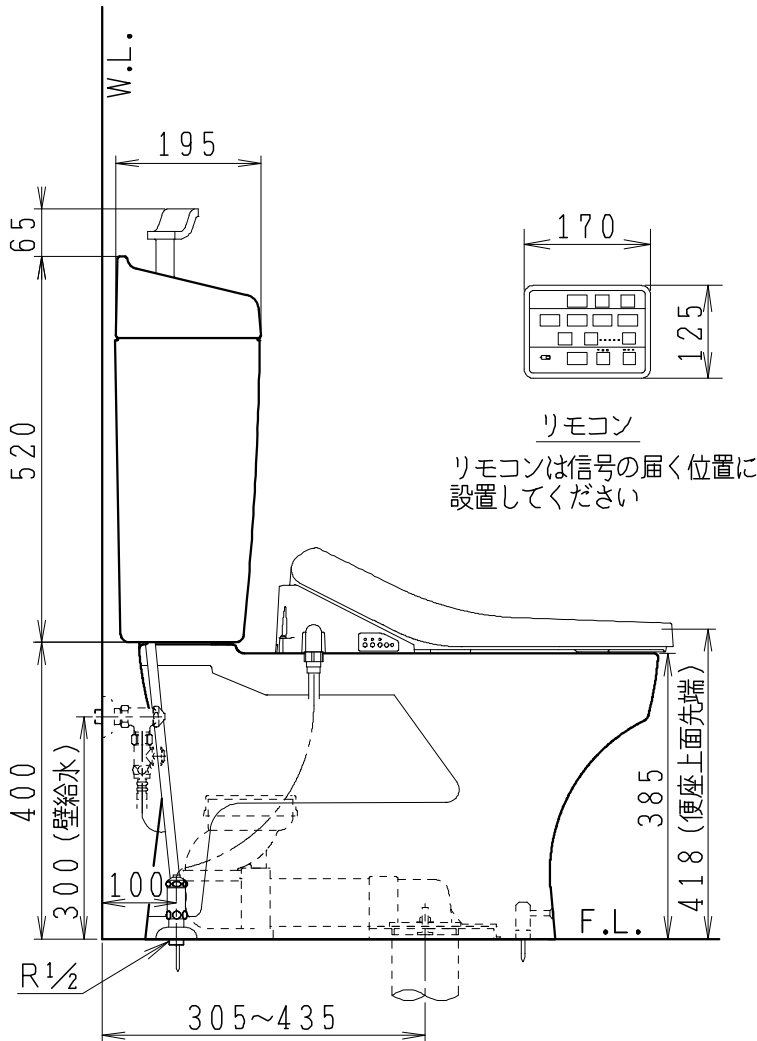

器具明細

品番	品名	個数
SC8210-SGB(C)	便器セット	1
ST6016-1E(Y)K	タンクセット	1
JCS-590DRN	温水洗浄便座	1
MESC821-01	アジャスターセット	1

- ・便器セットCの場合はヒーター仕様を示します。
ヒーター便器の仕様
電源 AC100V 50/60Hz
消費電力 23W
- ・タンクセットYの場合水抜方式を示します。
(別途配管用水抜栓を設置してください)
- ・温水洗浄便座の仕様
電源 AC100V 50/60Hz
最大消費電力 1060W

製図	写図	検図	承認	シリーズ名	品番	別記	尺度 1/10
堀		間瀬	椎葉	ココクリンⅢ+	図番		
				Janis ジャニス工業株式会社	C821RT180		