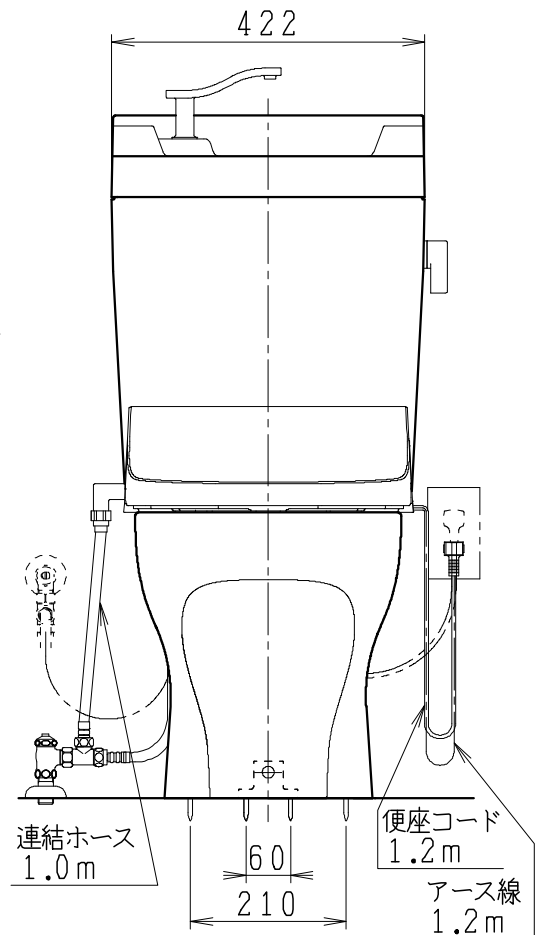

器具明細

品番	品名	個数
SC8210-SGB(C)	便器セット	1
ST6016-1E(Y)K	タンクセット	1
JCS-590DRN	温水洗浄便座	1
MESC821-01	アジャスターセット	1

- ・便器セットCの場合はヒーター仕様を示します。
ヒーター便器の仕様
電源 AC100V 50/60Hz
消費電力 23W
- ・タンクセットYの場合水抜方式を示します。
(別途配管用水抜栓を設置してください)
- ・温水洗浄便座の仕様
電源 AC100V 50/60Hz
最大消費電力 1060W

製図	写図	検図	承認	シリーズ名	品番	別記	尺度 1/10
堀		間瀬	椎葉	ココクリンⅢ+	図番		
				Janis ジャニス工業株式会社	C821RT180		