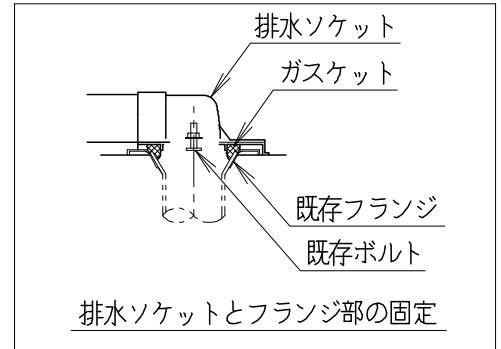

器具明細

品番	品名	個数
SC8210-SGB(C)	便器セット	1
ST6016-1E(Y)K	タンクセット	1
JCS-590DRN	温水洗浄便座	1
MESC821-01	アジャスターセット	1

- ・便器セットCの場合はヒーター仕様を示します。
ヒーター便器の仕様
電源 AC100V 50/60Hz
消費電力 23W
- ・タンクセットYの場合水抜方式を示します。
(別途配管用水抜栓を設置してください)
- ・温水洗浄便座の仕様
電源 AC100V 50/60Hz
最大消費電力 1060W