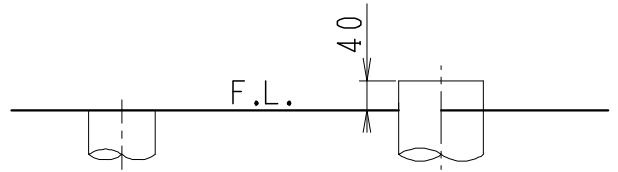

器具明細

品番	品名	個数
SC8210-SGB (C)	便器セット	1
ST6016-1E (Y)K	タンクセット	1
JCS-590DRN	温水洗浄便座	1

- ・便器セットCの場合はヒーター仕様を示します。
ヒーター便器の仕様
電源 AC100V 50/60Hz
消費電力 23W
- ・タンクセットYの場合水抜方式を示します。
(別途配管用水抜栓を設置してください)
- ・温水洗浄便座の仕様
電源 AC100V 50/60Hz
最大消費電力 1060W

VP75の場合
床面カット

VU75、VU、VP100の場合
床上40mmカット

製図	写図	検図	承認	シリーズ名	品番	SC8210-SGB (C)	尺度	1/10
堀		間瀬	椎葉	ココクリンⅢ+	品番	ST6016-1E (Y)K		
				Janis ジャニス工業株式会社	図番	C821ST190		