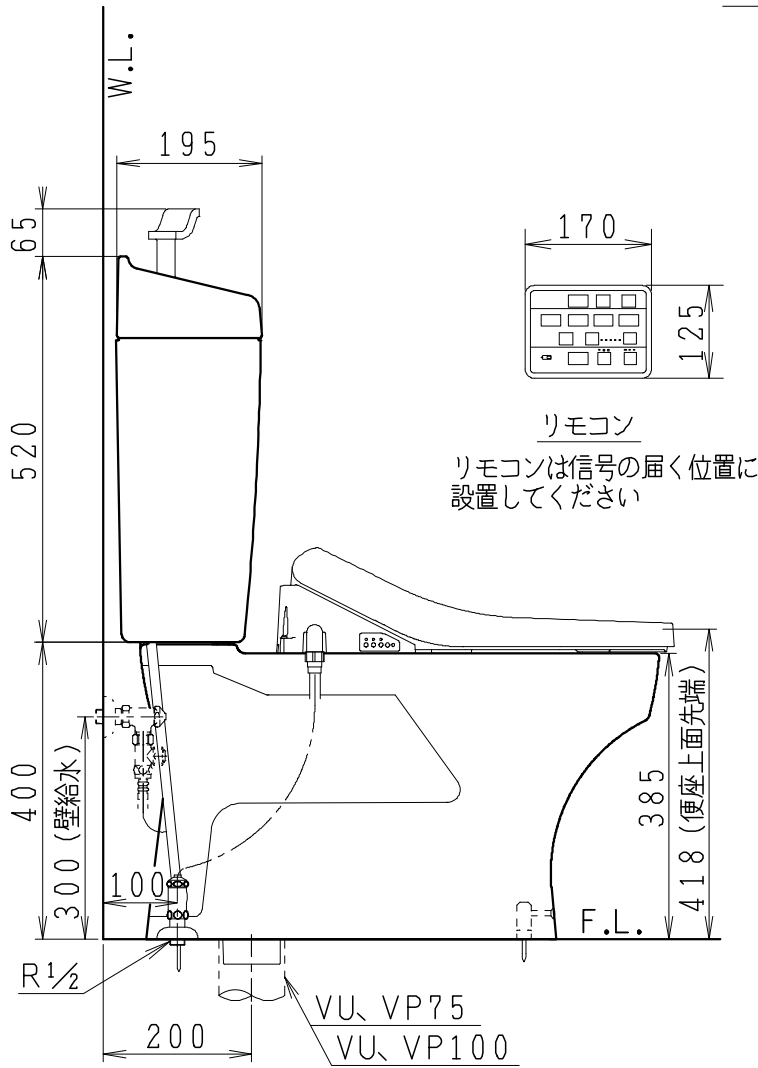

器具明細

品番	品名	個数
SC8210-SGB (C)	便器セット	1
ST6016-1E (Y)K	タンクセット	1
JCS-590DRN	温水洗浄便座	1

- ・便器セットCの場合はヒーター仕様を示します。
ヒーター便器の仕様
電源 AC100V 50/60Hz
消費電力 23W
- ・タンクセットYの場合水抜方式を示します。
(別途配管用水抜栓を設置してください)
- ・温水洗浄便座の仕様
電源 AC100V 50/60Hz
最大消費電力 1060W

VP75の場合
床面カット

VU75、VU、VP100の場合
床上40mmカット

製図	写図	検図	承認	シリーズ名	品番	SC8210-SGB (C)	尺度	1/10
堀		間瀬	椎葉	ココクリンⅢ+	品番	ST6016-1E (Y)K		
				Janis ジャニス工業株式会社	図番	C821ST190		