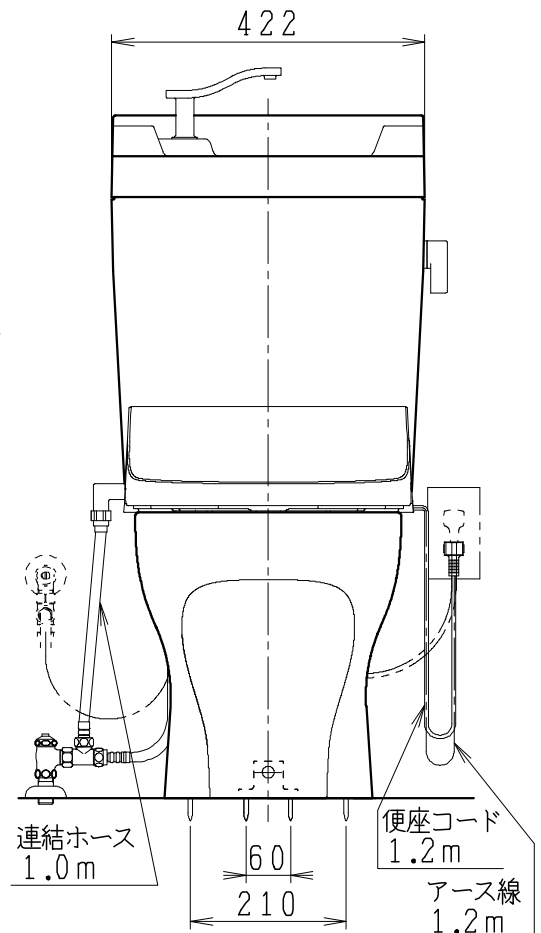

器具明細

品番	品名	個数
SC8210-SGB (C)	便器セット	1
ST6016-1E (Y)K	タンクセット	1
JCS-590DRN	温水洗浄便座	1

- ・便器セットCの場合はヒーター仕様を示します。
ヒーター便器の仕様
電源 AC100V 50/60Hz
消費電力 23W
- ・タンクセットYの場合水抜方式を示します。
(別途配管用水抜栓を設置してください)
- ・温水洗浄便座の仕様
電源 AC100V 50/60Hz
最大消費電力 1060W

VP75の場合
床面カット

VU75、VU、VP100の場合
床上40mmカット

製図	写図	検図	承認	シリーズ名	品番	SC8210-SGB (C)	尺度	1/10
堀		間瀬	椎葉	ココクリンⅢ+	品番	ST6016-1E (Y)K		
				Janis ジャニス工業株式会社	図番	C821ST190		