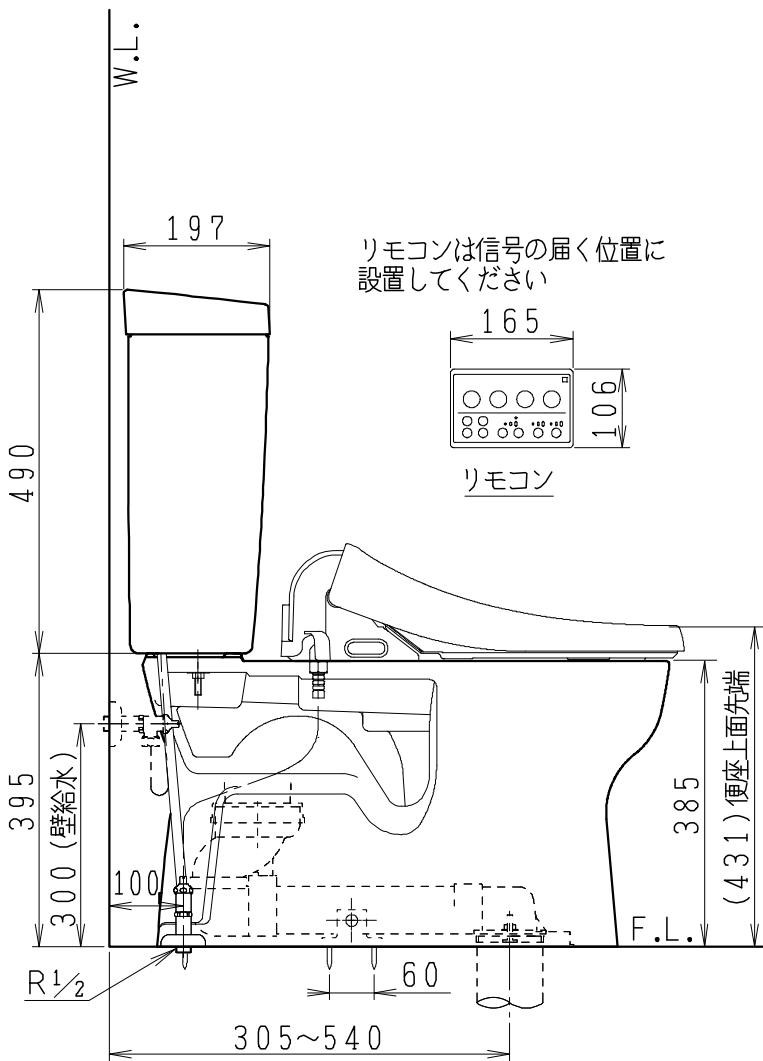

器具明細

品番	品名	個数
SC8240-RG*	便器セット	1
ST0791-0*H	タンクセット	1
JCS-210DRN	温水洗浄便座	1

- 便器セットの * は地域仕様を示します。
A: 防露なし、B: 防露あり、C: ヒーター付
Cの電源 AC100V 50/60Hz
消費電力 23W
- タンクセットの * はハンドルの仕様を示します。
E: 標準、Y: 水抜き式
(別途配管用水抜栓を設置してください)
- 温水洗浄便座の仕様
電源 AC100V 50/60Hz
定格消費電力 662W

製 図	写 図	検 図	承認	シリーズ名	品番	別記	尺度
伊藤		川野		BMシリーズ			1/10
				Janis ジャニス工業株式会社	図番	C824RT091	