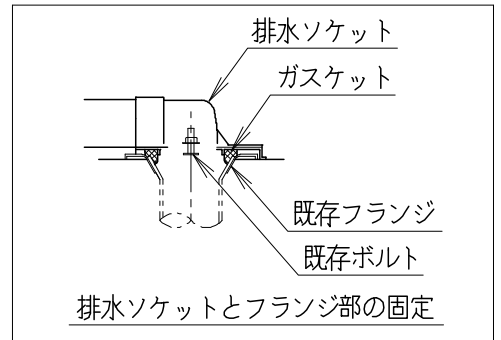

器具明細

品番	品名	個数
SC8240-RG*	便器セット	1
ST0791-0*H	タンクセット	1
JCS-210DRN	温水洗浄便座	1

- 便器セットの * は地域仕様を示します。
A: 防露なし、B: 防露あり、C: ヒーター付
Cの電源 AC100V 50/60Hz
消費電力 23W
- タンクセットの * はハンドルの仕様を示します。
E: 標準、Y: 水抜き式
(別途配管用水抜栓を設置してください)
- 温水洗浄便座の仕様
電源 AC100V 50/60Hz
定格消費電力 662W

製 図	写 図	検 図	承認	シリーズ名	品番	別記	尺度
伊藤		川野		BMシリーズ			1/10
				Janis ジャニス工業株式会社	図番	C824RT091	