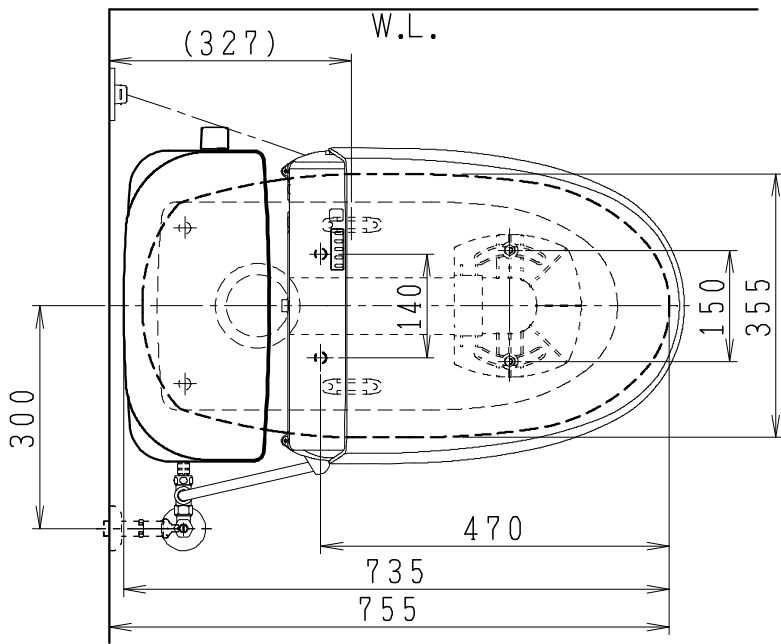

器具明細

品番	品名	個数
SC8240-RG*	便器セット	1
ST0791-0*H	タンクセット	1
JCS-210DRN	温水洗浄便座	1

- 便器セットの * は地域仕様を示します。
A: 防露なし、B: 防露あり、C: ヒーター付
Cの電源 AC100V 50/60Hz
消費電力 23W
- タンクセットの * はハンドルの仕様を示します。
E: 標準、Y: 水抜き式
(別途配管用水抜栓を設置してください)
- 温水洗浄便座の仕様
電源 AC100V 50/60Hz
定格消費電力 662W

製 図	写 図	検 図	承認	シリーズ名	品番	別記	尺度
伊藤		川野		BMシリーズ			1/10
				Janis ジャニス工業株式会社	図番	C824RT091	