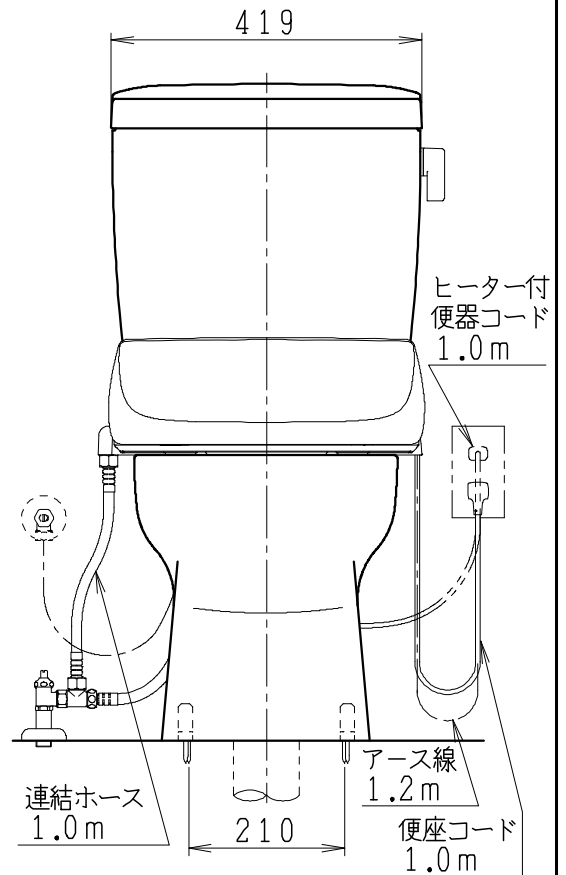

器具明細

品番	品名	個数
SC8240-RG*	便器セット	1
ST0791-0*H	タンクセット	1
JCS-210DRN	温水洗浄便座	1

- 便器セットの * は地域仕様を示します。
A: 防露なし、B: 防露あり、C: ヒーター付
Cの電源 AC100V 50/60Hz
消費電力 23W
- タンクセットの * はハンドルの仕様を示します。
E: 標準、Y: 水抜き式
(別途配管用水抜栓を設置してください)
- 温水洗浄便座の仕様
電源 AC100V 50/60Hz
定格消費電力 662W

製 図	写 図	検 図	承認	シリーズ名	品番	別記	尺度
伊藤		川野		BMシリーズ			1/10
				Janis ジャニス工業株式会社	図番	C824RT091	