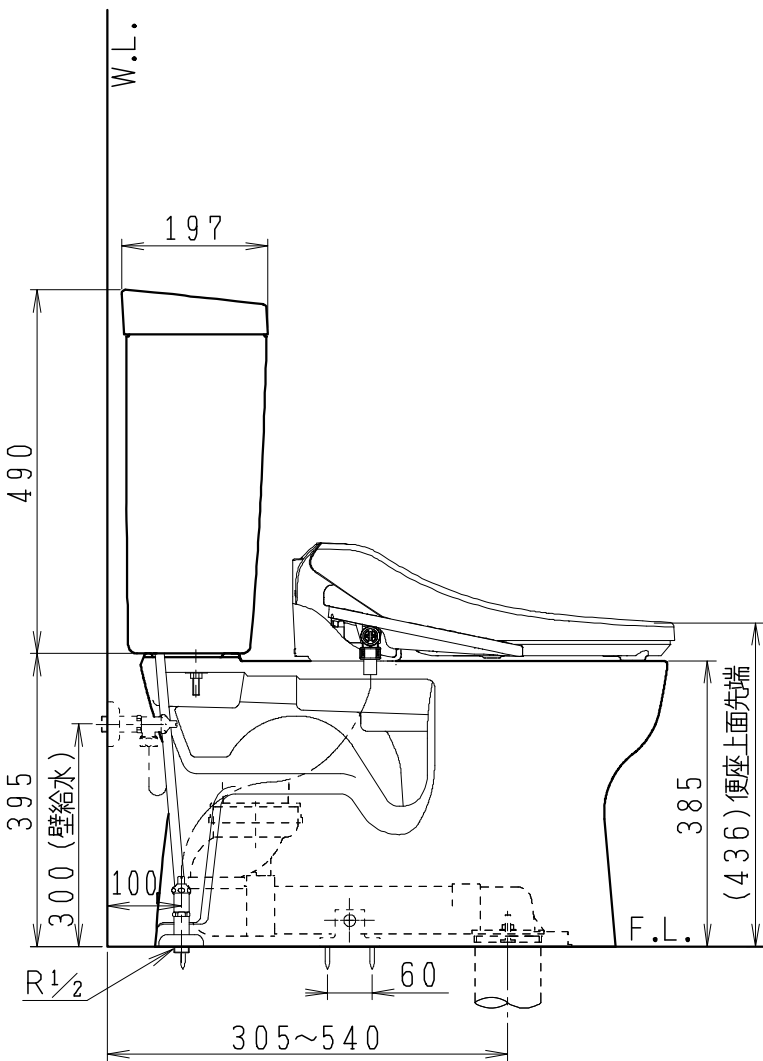

器具明細

品番	品名	個数
SC8240-RG*	便器セット	1
ST0791-0*H	タンクセット	1
JCS-610ENN	温水洗浄便座	1

- 便器セットの \* は地域仕様を示します。  
A: 防露なし、B: 防露あり、C: ヒーター付  
Cの電源 AC100V 50/60Hz  
消費電力 23W
- タンクセットの \* はハンドルの仕様を示します。  
E: 標準、Y: 水抜式  
(別途配管用水抜栓を設置してください)
- 温水洗浄便座の仕様  
電源 AC100V 50/60Hz  
最大消費電力 332W

製 図	写 図	検 図	承認	シリーズ名	品番	別記	尺 度
伊藤		川野		BMシリーズ			1 / 10
				Janis ジャニス工業株式会社	図番	C824RT051	