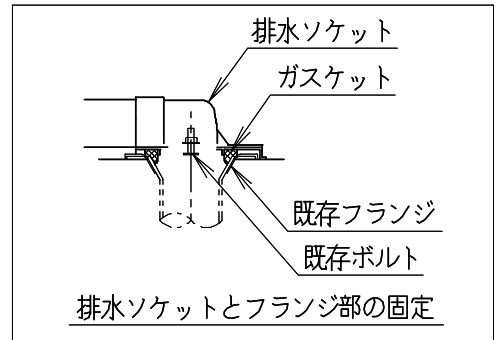

器具明細

品番	品名	個数
SC8240-RG*	便器セット	1
ST0791-0*H	タンクセット	1
JCS-610ENN	温水洗浄便座	1

- 便器セットの \* は地域仕様を示します。  
A: 防露なし、B: 防露あり、C: ヒーター付  
Cの電源 AC100V 50/60Hz  
消費電力 23W
- タンクセットの \* はハンドルの仕様を示します。  
E: 標準、Y: 水抜式  
(別途配管用水抜栓を設置してください)
- 温水洗浄便座の仕様  
電源 AC100V 50/60Hz  
最大消費電力 332W