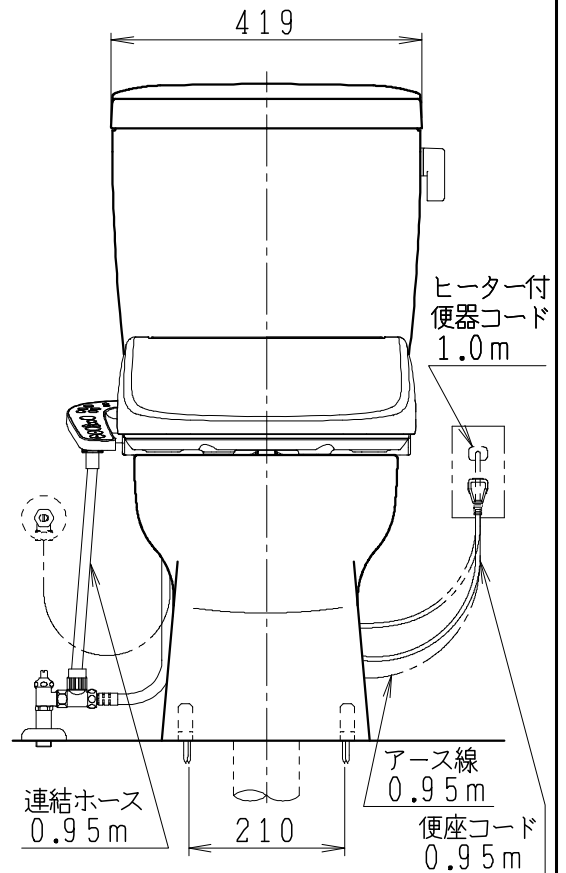

器具明細

品番	品名	個数
SC8240-RG*	便器セット	1
ST0791-0*H	タンクセット	1
JCS-610ENN	温水洗浄便座	1

- 便器セットの \* は地域仕様を示します。  
A: 防露なし、B: 防露あり、C: ヒーター付  
Cの電源 AC100V 50/60Hz  
消費電力 23W
- タンクセットの \* はハンドルの仕様を示します。  
E: 標準、Y: 水抜式  
(別途配管用水抜栓を設置してください)
- 温水洗浄便座の仕様  
電源 AC100V 50/60Hz  
最大消費電力 332W

製 図	写 図	検 図	承認	シリーズ名	品番	別記	尺 度
伊藤		川野		BMシリーズ			1 / 10
				Janis ジャニス工業株式会社	図番	C824RT051	