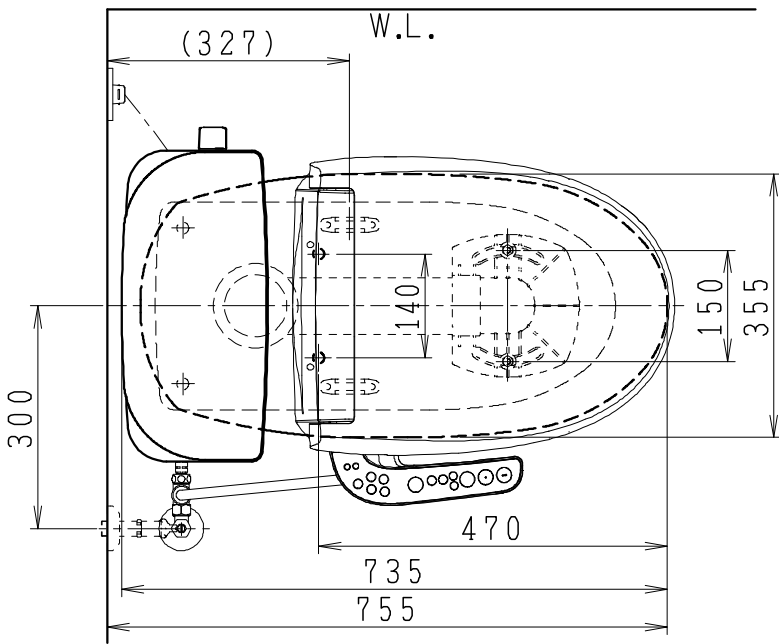

器具明細

品番	品名	個数
SC8240-RG*	便器セット	1
ST0791-0*H	タンクセット	1
JCS-610ENN	温水洗浄便座	1

- 便器セットの \* は地域仕様を示します。  
A: 防露なし、B: 防露あり、C: ヒーター付  
Cの電源 AC100V 50/60Hz  
消費電力 23W
- タンクセットの \* はハンドルの仕様を示します。  
E: 標準、Y: 水抜式  
(別途配管用水抜栓を設置してください)
- 温水洗浄便座の仕様  
電源 AC100V 50/60Hz  
最大消費電力 332W

製 図	写 図	検 図	承認	シリーズ名	品番	別記	尺 度
伊藤		川野		BMシリーズ			1 / 10
				Janis ジャニス工業株式会社	図番	C824RT051	