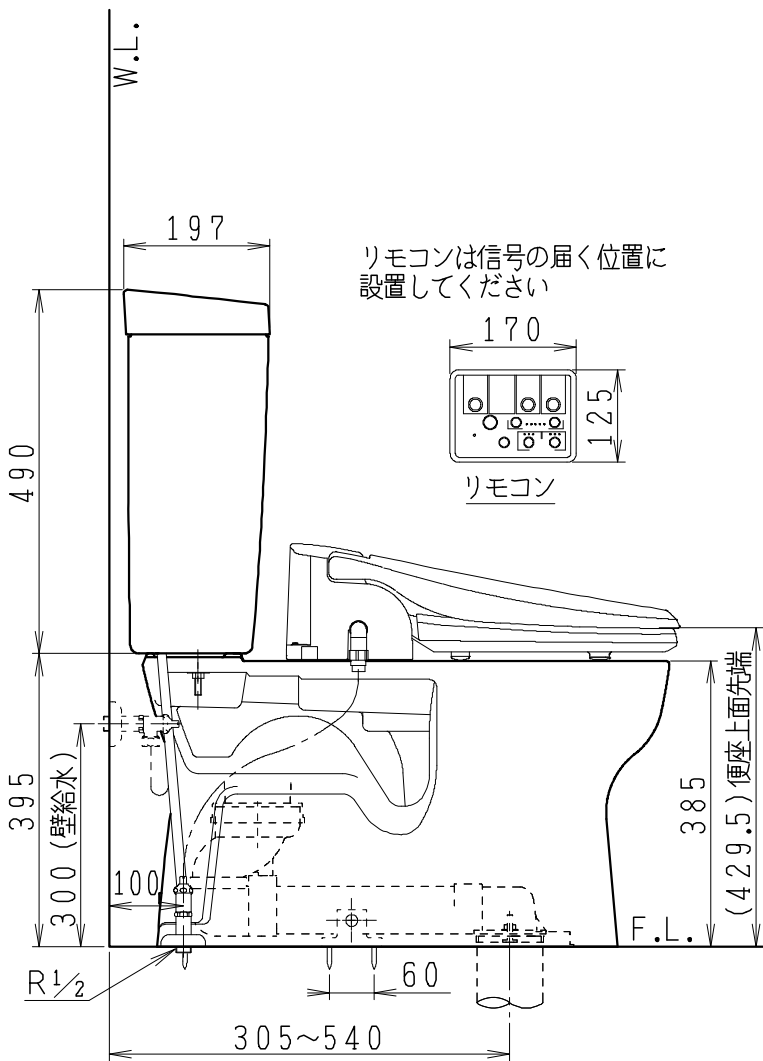

# 器具明細

品番	品名	個数
SC8240-RG*	便器セット	1
ST0791-0*H	タンクセット	1
JCS57D	温水洗浄便座	1

- 便器セットの \* は地域仕様を示します。  
A: 防露なし、B: 防露あり、C: ヒーター付  
Cの電源 AC100V 50/60Hz  
消費電力 23W
- タンクセットの \* はハンドルの仕様を示します。  
E: 標準、Y: 水抜き式  
(別途配管用水抜栓を設置してください)
- 温水洗浄便座の仕様  
電源 AC100V 50/60Hz  
定格消費電力 560W

製 図	写 図	検 図	承 認	シリーズ名	品番	別記	尺 度	1 / 10
伊藤		川野		BMシリーズ				
				<b>Janis</b> ジャニス工業株式会社	図番	C824RT061		