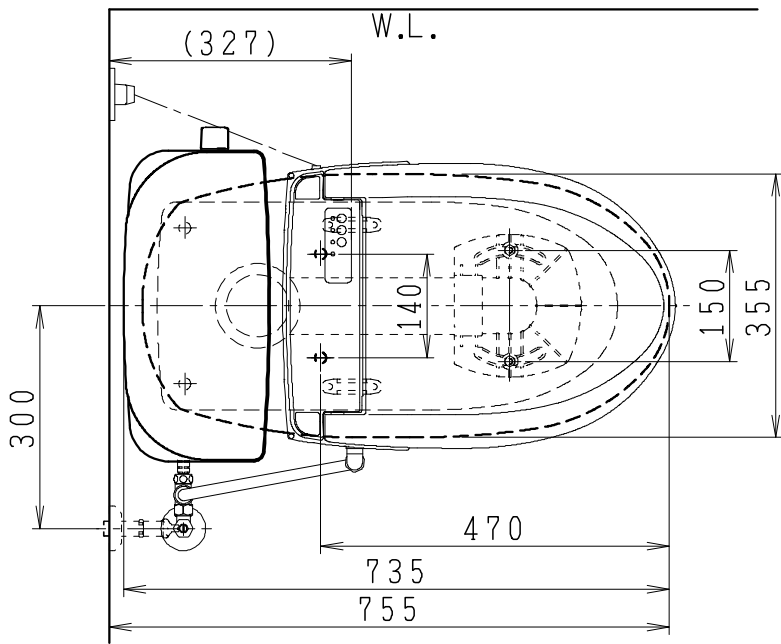

# 器具明細

品番	品名	個数
SC8240-RG*	便器セット	1
ST0791-0*H	タンクセット	1
JCS57D	温水洗浄便座	1

- 便器セットの \* は地域仕様を示します。  
A: 防露なし、B: 防露あり、C: ヒーター付  
Cの電源 AC100V 50/60Hz  
消費電力 23W
- タンクセットの \* はハンドルの仕様を示します。  
E: 標準、Y: 水抜き式  
(別途配管用水抜栓を設置してください)
- 温水洗浄便座の仕様  
電源 AC100V 50/60Hz  
定格消費電力 560W

製 図	写 図	検 図	承 認	シリーズ名	品番	別記	尺 度	1 / 10
伊藤		川野		BMシリーズ				
				<b>Janis</b> ジャニス工業株式会社	図番	C824RT061		