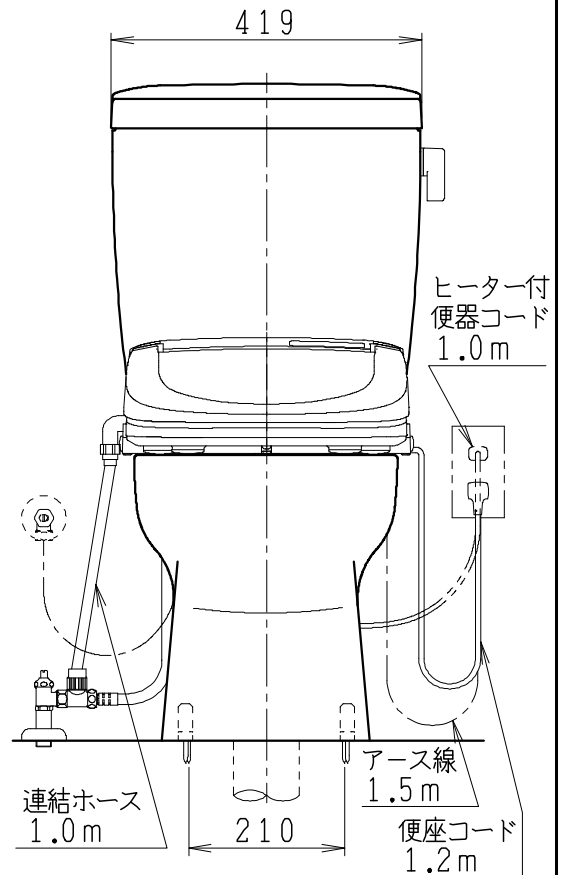

# 器具明細

品番	品名	個数
SC8240-RG*	便器セット	1
ST0791-0*H	タンクセット	1
JCS57D	温水洗浄便座	1

- 便器セットの \* は地域仕様を示します。  
A: 防露なし、B: 防露あり、C: ヒーター付  
Cの電源 AC100V 50/60Hz  
消費電力 23W
- タンクセットの \* はハンドルの仕様を示します。  
E: 標準、Y: 水抜き式  
(別途配管用水抜栓を設置してください)
- 温水洗浄便座の仕様  
電源 AC100V 50/60Hz  
定格消費電力 560W

製 図	写 図	検 図	承 認	シリーズ名	品番	別記	尺 度	1 / 10
伊藤		川野		BMシリーズ				
				<b>Janis</b> ジャニス工業株式会社	図番	C824RT061		