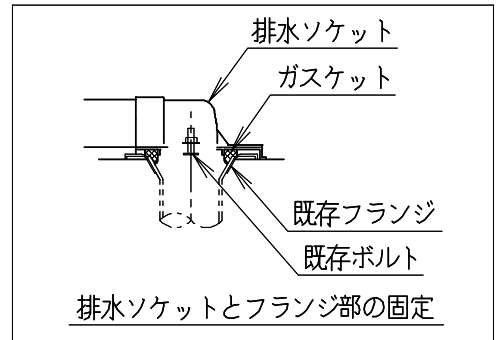

# 器具明細

品番	品名	個数
SC8240-RG*	便器セット	1
ST0791-0*H	タンクセット	1
JCS57D	温水洗浄便座	1

- 便器セットの \* は地域仕様を示します。  
A: 防露なし、B: 防露あり、C: ヒーター付  
Cの電源 AC100V 50/60Hz  
消費電力 23W
- タンクセットの \* はハンドルの仕様を示します。  
E: 標準、Y: 水抜き式  
(別途配管用水抜栓を設置してください)
- 温水洗浄便座の仕様  
電源 AC100V 50/60Hz  
定格消費電力 560W