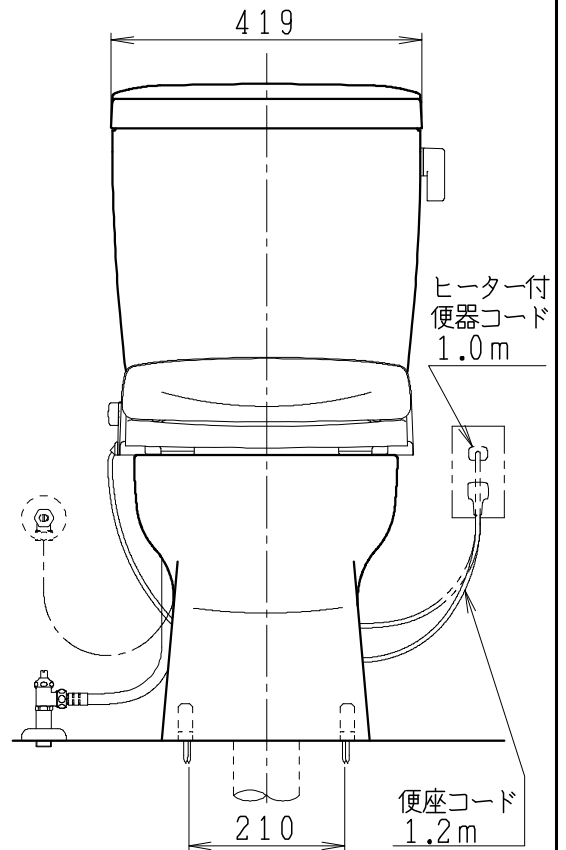

器具明細

品番	品名	個数
SC8240-RG*	便器セット	1
ST0791-0*H	タンクセット	1
NC823WHL	前丸暖房便座	1

- 便器セットの * は地域仕様を示します。
A: 防露なし、B: 防露あり、C: ヒーター付
Cの電源 AC100V 50/60Hz
消費電力 23W
- タンクセットの * はハンドルの仕様を示します。
E: 標準、Y: 水抜式
(別途配管用水抜栓を設置してください)
- 前丸暖房便座の仕様
電源 AC100V 50/60Hz
最大消費電力 48W

製図	写真	検図	承認	シリーズ名	品番	別記	尺度
伊藤		川野		BMシリーズ			1/10
				Janis ジャニス工業株式会社	図番	C824RT071	