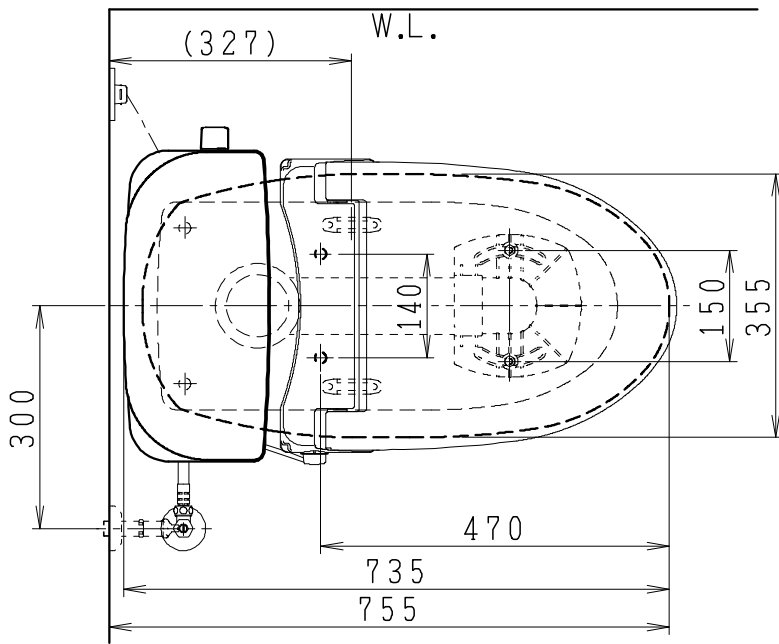

器具明細

品番	品名	個数
SC8240-RG*	便器セット	1
ST0791-0*H	タンクセット	1
NC823WHL	前丸暖房便座	1

- 便器セットの * は地域仕様を示します。
A: 防露なし、B: 防露あり、C: ヒーター付
Cの電源 AC100V 50/60Hz
消費電力 23W
- タンクセットの * はハンドルの仕様を示します。
E: 標準、Y: 水抜式
(別途配管用水抜栓を設置してください)
- 前丸暖房便座の仕様
電源 AC100V 50/60Hz
最大消費電力 48W

製図	写真	検図	承認	シリーズ名	品番	別記	尺度
伊藤		川野		BMシリーズ			1/10
				Janis ジャニス工業株式会社	図番	C824RT071	