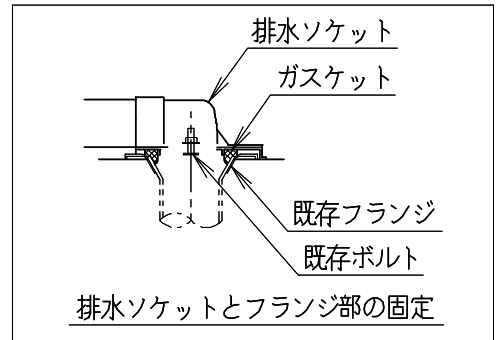

器具明細

品番	品名	個数
SC8240-RG*	便器セット	1
ST0791-0*H	タンクセット	1
NC823WHL	前丸暖房便座	1

- 便器セットの * は地域仕様を示します。
A: 防露なし、B: 防露あり、C: ヒーター付
Cの電源 AC100V 50/60Hz
消費電力 23W
- タンクセットの * はハンドルの仕様を示します。
E: 標準、Y: 水抜式
(別途配管用水抜栓を設置してください)
- 前丸暖房便座の仕様
電源 AC100V 50/60Hz
最大消費電力 48W