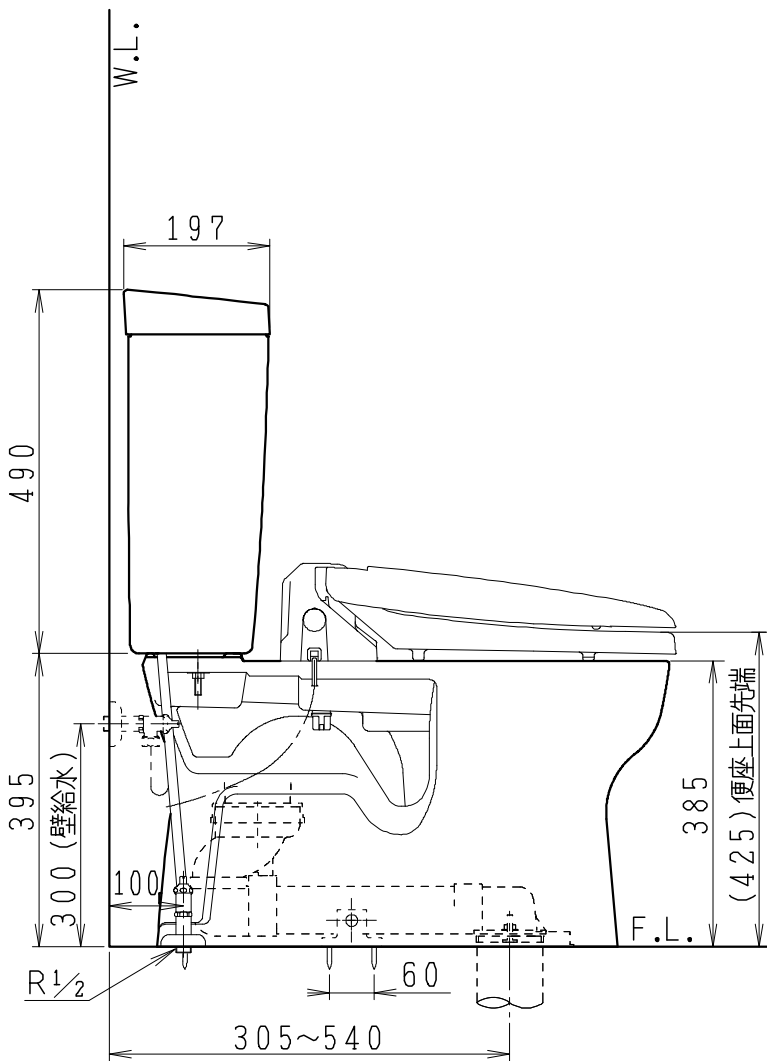

器具明細

品番	品名	個数
SC8240-RG*	便器セット	1
ST0791-0*H	タンクセット	1
NC823WHL	前丸暖房便座	1

- 便器セットの * は地域仕様を示します。
A: 防露なし、B: 防露あり、C: ヒーター付
Cの電源 AC100V 50/60Hz
消費電力 23W
- タンクセットの * はハンドルの仕様を示します。
E: 標準、Y: 水抜式
(別途配管用水抜栓を設置してください)
- 前丸暖房便座の仕様
電源 AC100V 50/60Hz
最大消費電力 48W

製図	写真	検図	承認	シリーズ名	品番	別記	尺度
伊藤		川野		BMシリーズ			1/10
				Janis ジャニス工業株式会社	図番	C824RT071	