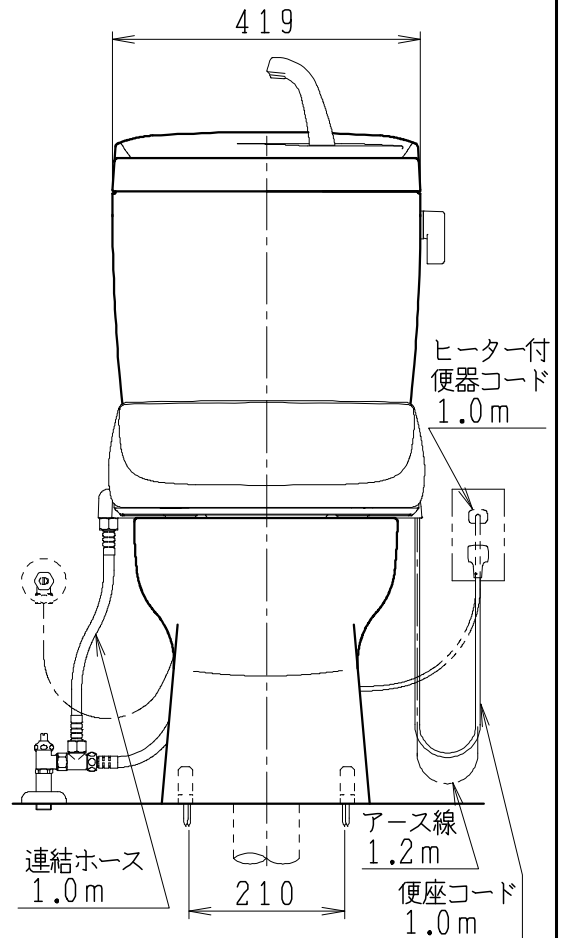

器具明細

品番	品名	個数
SC8240-RG*	便器セット	1
ST0791-1*H	タンクセット	1
JCS-210DRN	温水洗浄便座	1

- 便器セットの * は地域仕様を示します。
A: 防露なし、B: 防露あり、C: ヒーター付
Cの電源 AC100V 50/60Hz
消費電力 23W
- タンクセットの * はハンドルの仕様を示します。
E: 標準、Y: 水抜式
(別途配管用水抜栓を設置してください)
- 温水洗浄便座の仕様
電源 AC100V 50/60Hz
定格消費電力 662W

製 伊藤	写 川野	検 川野	承認	シリーズ名 BMシリーズ	品番	別記	尺度	1/10
				Janis ジャニス工業株式会社	図番	C824RT101		