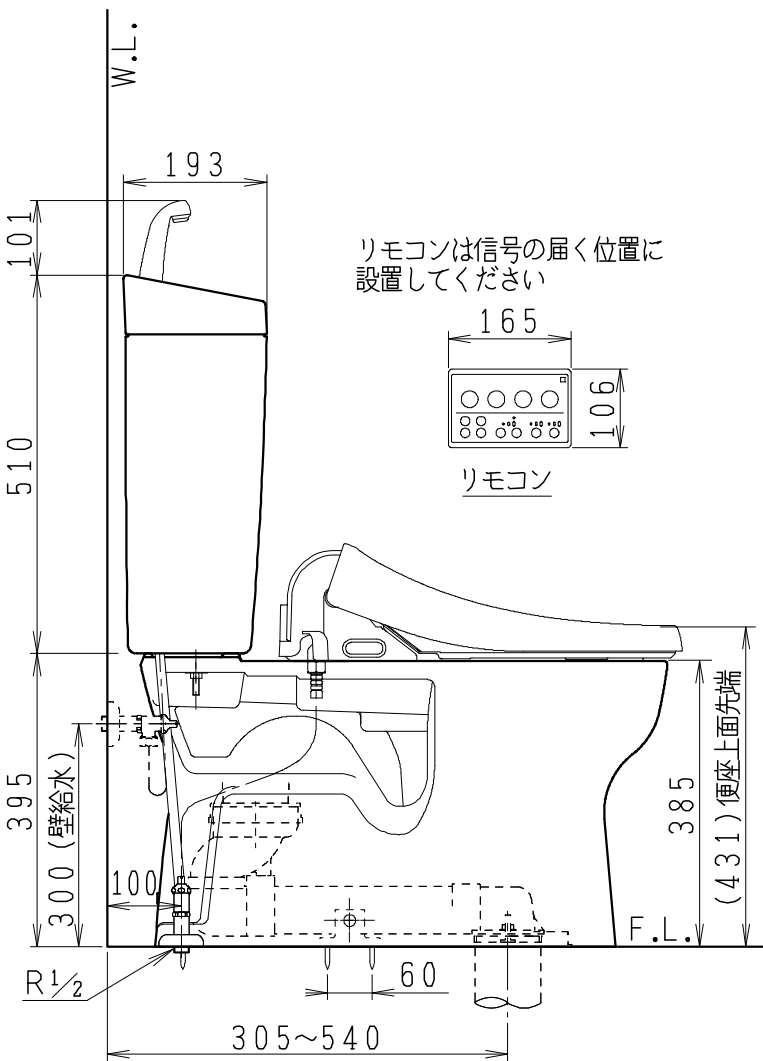

器具明細

品番	品名	個数
SC8240-RG*	便器セット	1
ST0791-1*H	タンクセット	1
JCS-210DRN	温水洗浄便座	1

- 便器セットの * は地域仕様を示します。
A: 防露なし、B: 防露あり、C: ヒーター付
Cの電源 AC100V 50/60Hz
消費電力 23W
- タンクセットの * はハンドルの仕様を示します。
E: 標準、Y: 水抜式
(別途配管用水抜栓を設置してください)
- 温水洗浄便座の仕様
電源 AC100V 50/60Hz
定格消費電力 662W

製 伊藤	写 川野	検 川野	承認	シリーズ名 BMシリーズ	品番	別記	尺度	1/10
				Janis ジャニス工業株式会社	図番	C824RT101		