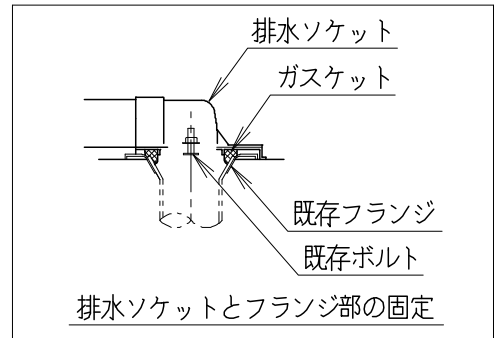

器具明細

品番	品名	個数
SC8240-RG*	便器セット	1
ST0791-1*H	タンクセット	1
JCS-210DRN	温水洗浄便座	1

- 便器セットの * は地域仕様を示します。
A: 防露なし、B: 防露あり、C: ヒーター付
Cの電源 AC100V 50/60Hz
消費電力 23W
- タンクセットの * はハンドルの仕様を示します。
E: 標準、Y: 水抜式
(別途配管用水抜栓を設置してください)
- 温水洗浄便座の仕様
電源 AC100V 50/60Hz
定格消費電力 662W

製 伊藤	写 川野	検 川野	承認	シリーズ名 BMシリーズ	品番	別記	尺度	1/10
				Janis ジャニス工業株式会社	図番	C824RT101		