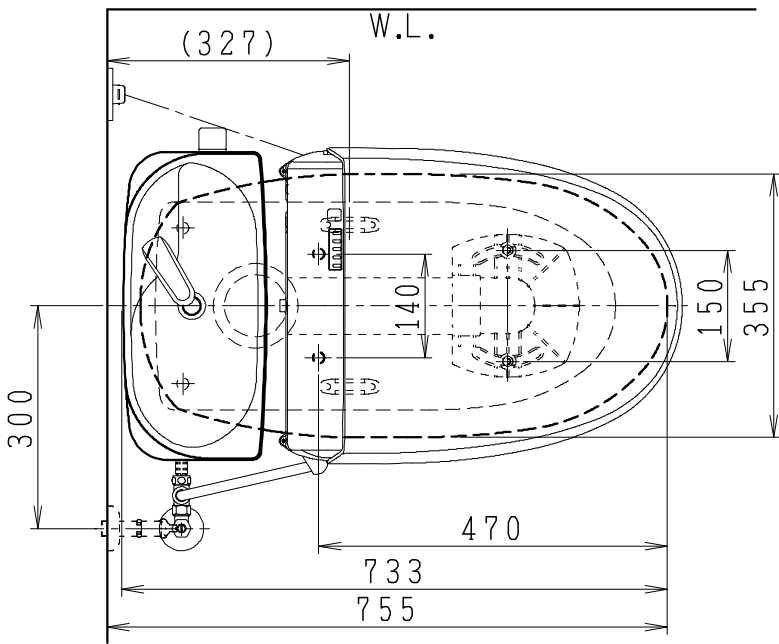

器具明細

品番	品名	個数
SC8240-RG*	便器セット	1
ST0791-1*H	タンクセット	1
JCS-210DRN	温水洗浄便座	1

- 便器セットの * は地域仕様を示します。
A: 防露なし、B: 防露あり、C: ヒーター付
Cの電源 AC100V 50/60Hz
消費電力 23W
- タンクセットの * はハンドルの仕様を示します。
E: 標準、Y: 水抜式
(別途配管用水抜栓を設置してください)
- 温水洗浄便座の仕様
電源 AC100V 50/60Hz
定格消費電力 662W

製 伊藤	写 川野	検 川野	承認	シリーズ名 BMシリーズ	品番	別記	尺度	1/10
				Janis ジャニス工業株式会社	図番	C824RT101		