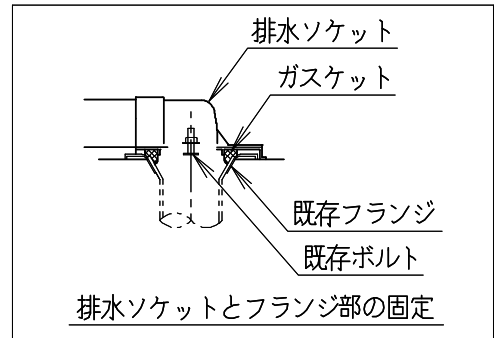

器具明細

品番	品名	個数
SC8240-RG*	便器セット	1
ST0791-1*H	タンクセット	1
JCS-610ENN	温水洗浄便座	1

- 便器セットの * は地域仕様を示します。
A: 防露なし、B: 防露あり、C: ヒーター付
Cの電源 AC100V 50/60Hz
消費電力 23W
- タンクセットの * はハンドルの仕様を示します。
E: 標準、Y: 水抜き式
(別途配管用水抜栓を設置してください)
- 温水洗浄便座の仕様
電源 AC100V 50/60Hz
最大消費電力 332W