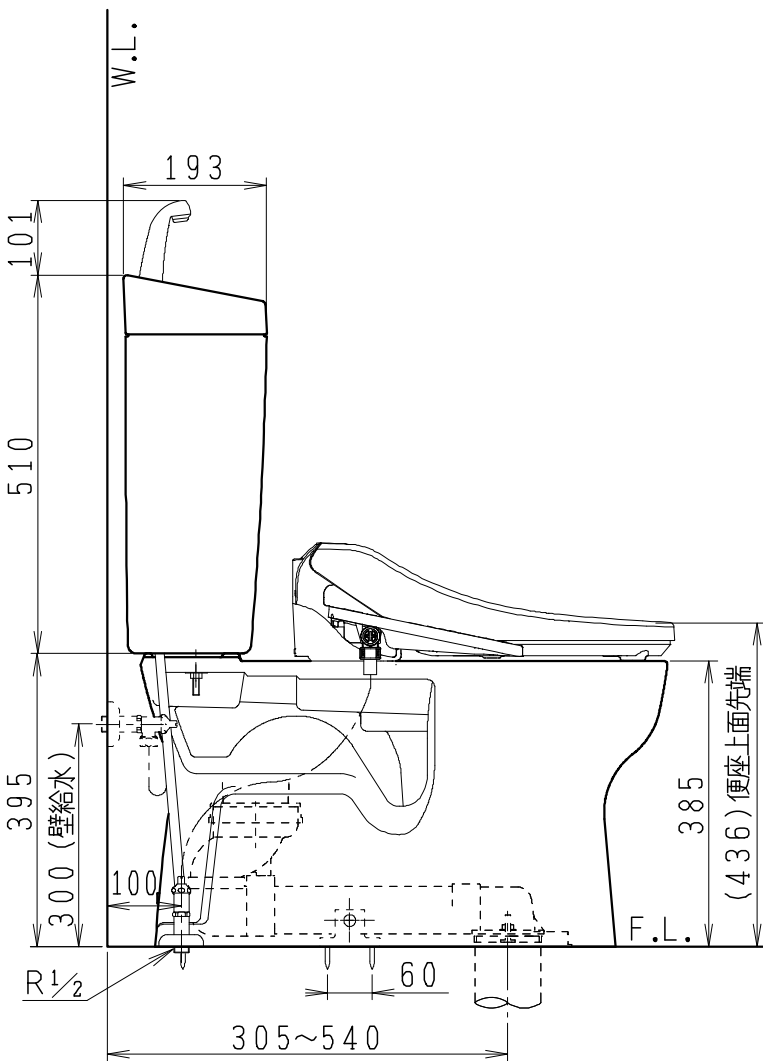

器具明細

品番	品名	個数
SC8240-RG*	便器セット	1
ST0791-1*H	タンクセット	1
JCS-610ENN	温水洗浄便座	1

- 便器セットの * は地域仕様を示します。
A: 防露なし、B: 防露あり、C: ヒーター付
Cの電源 AC100V 50/60Hz
消費電力 23W
- タンクセットの * はハンドルの仕様を示します。
E: 標準、Y: 水抜き式
(別途配管用水抜栓を設置してください)
- 温水洗浄便座の仕様
電源 AC100V 50/60Hz
最大消費電力 332W

製図	写真	検図	承認	シリーズ名	品番	別記	尺度
伊藤		川野		BMシリーズ			1/10
				Janis ジャニス工業株式会社	図番	C824RT011	