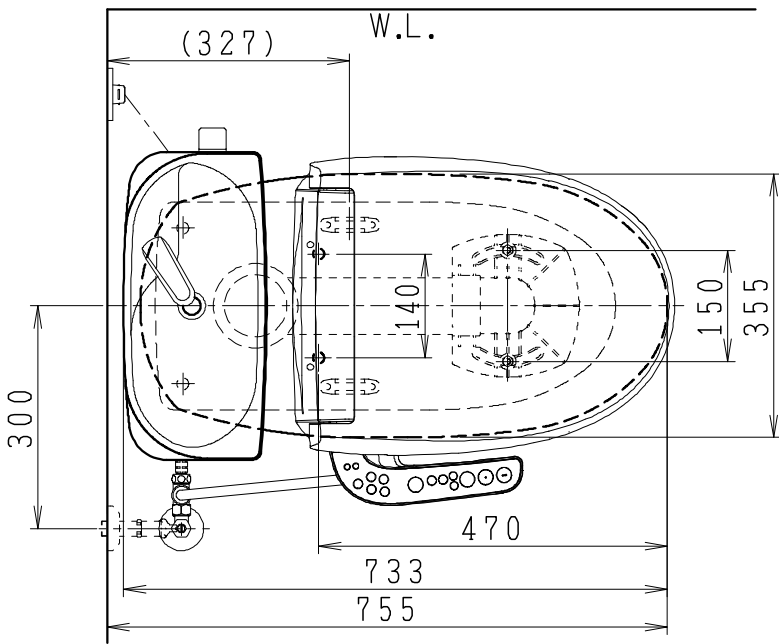

器具明細

品番	品名	個数
SC8240-RG*	便器セット	1
ST0791-1*H	タンクセット	1
JCS-610ENN	温水洗浄便座	1

- 便器セットの * は地域仕様を示します。
A: 防露なし、B: 防露あり、C: ヒーター付
Cの電源 AC100V 50/60Hz
消費電力 23W
- タンクセットの * はハンドルの仕様を示します。
E: 標準、Y: 水抜き式
(別途配管用水抜栓を設置してください)
- 温水洗浄便座の仕様
電源 AC100V 50/60Hz
最大消費電力 332W

製図	写真	検図	承認	シリーズ名	品番	別記	尺度
伊藤		川野		BMシリーズ			1/10
				Janis ジャニス工業株式会社	図番	C824RT011	