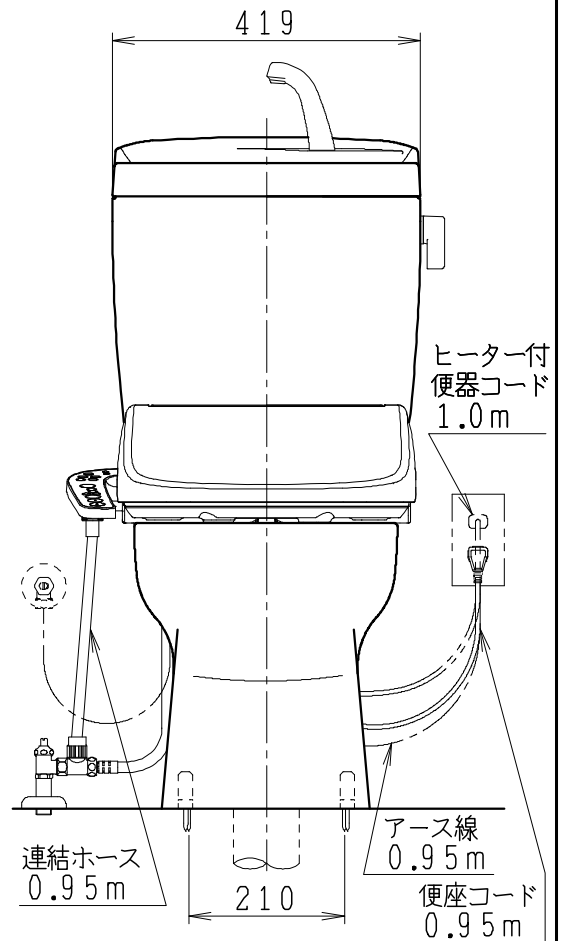

器具明細

品番	品名	個数
SC8240-RG*	便器セット	1
ST0791-1*H	タンクセット	1
JCS-610ENN	温水洗浄便座	1

- 便器セットの * は地域仕様を示します。
A: 防露なし、B: 防露あり、C: ヒーター付
Cの電源 AC100V 50/60Hz
消費電力 23W
- タンクセットの * はハンドルの仕様を示します。
E: 標準、Y: 水抜き式
(別途配管用水抜栓を設置してください)
- 温水洗浄便座の仕様
電源 AC100V 50/60Hz
最大消費電力 332W

製図	写真	検図	承認	シリーズ名	品番	別記	尺度
伊藤		川野		BMシリーズ			1/10
				Janis ジャニス工業株式会社	図番	C824RT011	