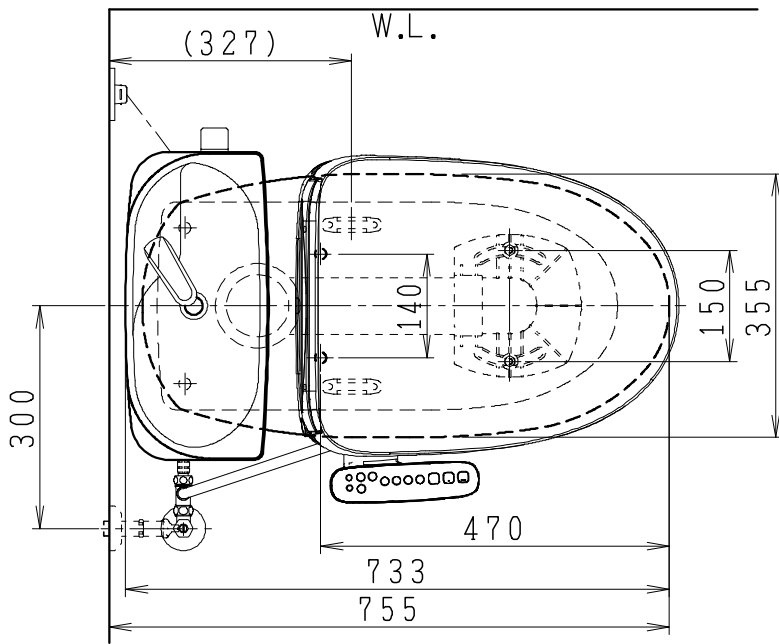

器具明細

品番	品名	個数
SC8240-RG*	便器セット	1
ST0791-1*H	タンクセット	1
JCS-630ENN	温水洗浄便座	1

- 便器セットの * は地域仕様を示します。
A: 防露なし、B: 防露あり、C: ヒーター付
Cの電源 AC100V 50/60Hz
消費電力 23W
- タンクセットの * はハンドルの仕様を示します。
E: 標準、Y: 水抜式
(別途配管用水抜栓を設置してください)
- 温水洗浄便座の仕様
電源 AC100V 50/60Hz
最大消費電力 292W

製 図	写 図	検 査	承 認	シリーズ名	品 番	別 記	尺 度
伊藤		間瀬	椎葉	BMシリーズ			1 / 10
				Janis ジャニス工業株式会社	図 番	C824RT110	