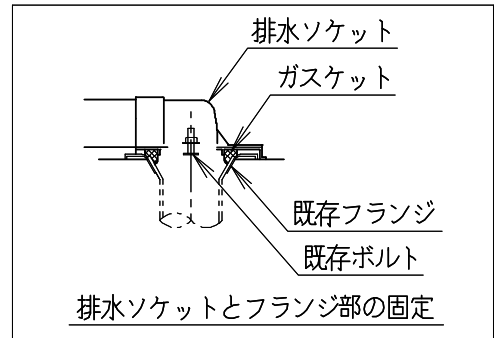

器具明細

品番	品名	個数
SC8240-RG*	便器セット	1
ST0791-1*H	タンクセット	1
JCS-630ENN	温水洗浄便座	1

- 便器セットの * は地域仕様を示します。
A: 防露なし、B: 防露あり、C: ヒーター付
Cの電源 AC100V 50/60Hz
消費電力 23W
- タンクセットの * はハンドルの仕様を示します。
E: 標準、Y: 水抜式
(別途配管用水抜栓を設置してください)
- 温水洗浄便座の仕様
電源 AC100V 50/60Hz
最大消費電力 292W