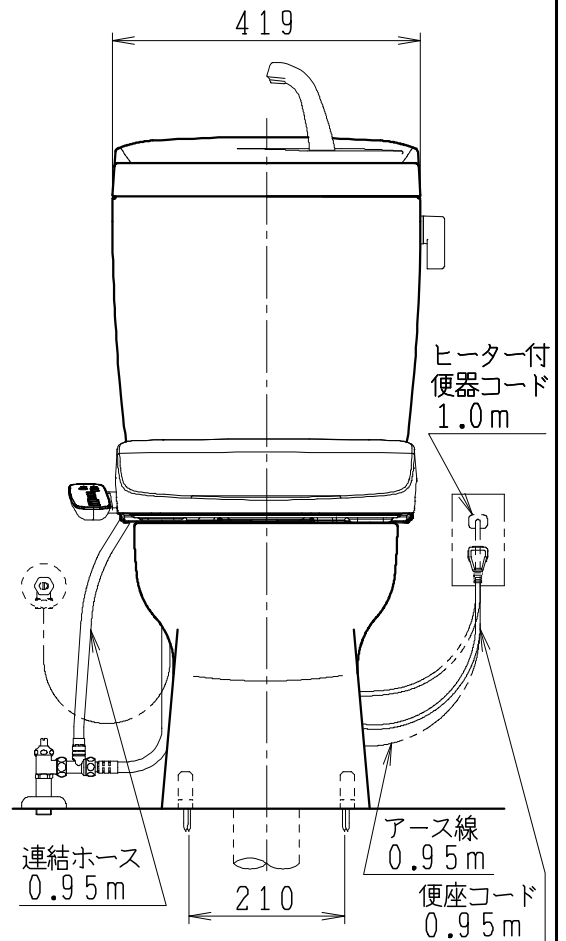

器具明細

品番	品名	個数
SC8240-RG*	便器セット	1
ST0791-1*H	タンクセット	1
JCS-630ENN	温水洗浄便座	1

- 便器セットの * は地域仕様を示します。
A: 防露なし、B: 防露あり、C: ヒーター付
Cの電源 AC100V 50/60Hz
消費電力 23W
- タンクセットの * はハンドルの仕様を示します。
E: 標準、Y: 水抜式
(別途配管用水抜栓を設置してください)
- 温水洗浄便座の仕様
電源 AC100V 50/60Hz
最大消費電力 292W

製 図	写 図	検 査	承 認	シリーズ名	品 番	別 記	尺 度
伊藤		間瀬	椎葉	BMシリーズ			1 / 10
				Janis ジャニス工業株式会社	図 番	C824RT110	