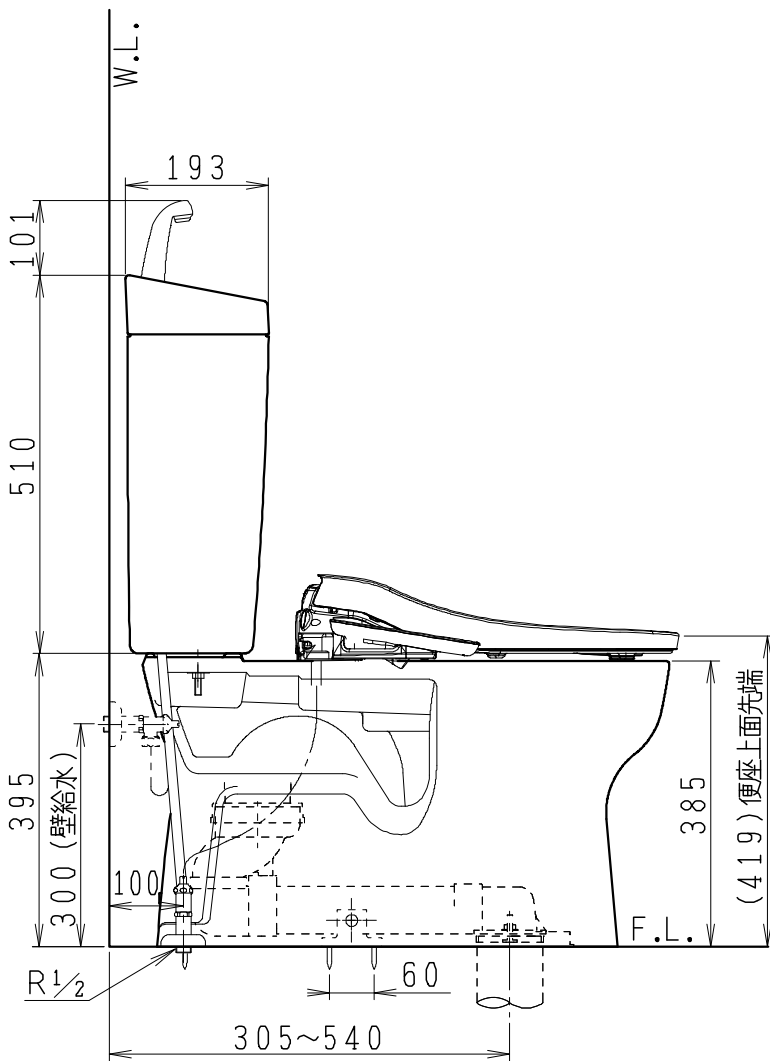

器具明細

品番	品名	個数
SC8240-RG*	便器セット	1
ST0791-1*H	タンクセット	1
JCS-630ENN	温水洗浄便座	1

- 便器セットの * は地域仕様を示します。
A: 防露なし、B: 防露あり、C: ヒーター付
Cの電源 AC100V 50/60Hz
消費電力 23W
- タンクセットの * はハンドルの仕様を示します。
E: 標準、Y: 水抜式
(別途配管用水抜栓を設置してください)
- 温水洗浄便座の仕様
電源 AC100V 50/60Hz
最大消費電力 292W

製 図	写 図	検 査	承 認	シリーズ名	品 番	別 記	尺 度
伊藤		間瀬	椎葉	BMシリーズ			1 / 10
				Janis ジャニス工業株式会社	図 番	C824RT110	