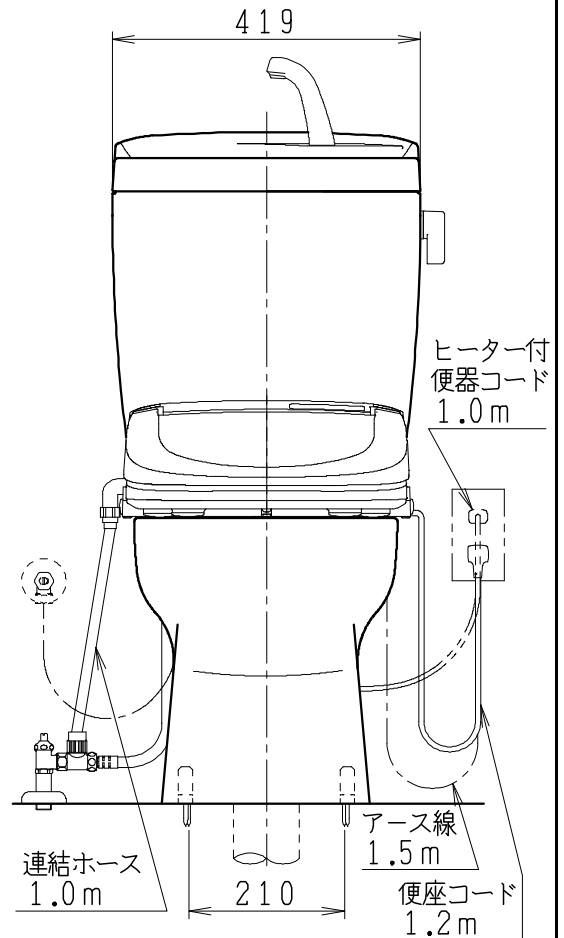

器具明細

品番	品名	個数
SC8240-RG*	便器セット	1
ST0791-1*H	タンクセット	1
JCS57D	温水洗浄便座	1

- 便器セットの * は地域仕様を示します。
A: 防露なし、B: 防露あり、C: ヒーター付
Cの電源 AC100V 50/60Hz
消費電力 23W
- タンクセットの * はハンドルの仕様を示します。
E: 標準、Y: 水抜式
(別途配管用水抜栓を設置してください)
- 温水洗浄便座の仕様
電源 AC100V 50/60Hz
定格消費電力 560W

製 図	写 図	検 図	承認	シリーズ名	品番	別記	尺 度
伊藤		川野		BMシリーズ			1/10
				Janis ジャニス工業株式会社	図番	C824RT021	