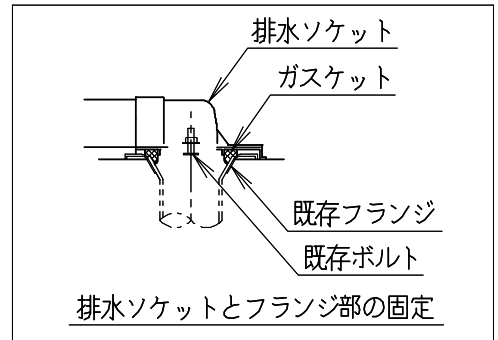

器具明細

品番	品名	個数
SC8240-RG*	便器セット	1
ST0791-1*H	タンクセット	1
JCS57D	温水洗浄便座	1

- 便器セットの * は地域仕様を示します。
A: 防露なし、B: 防露あり、C: ヒーター付
Cの電源 AC100V 50/60Hz
消費電力 23W
- タンクセットの * はハンドルの仕様を示します。
E: 標準、Y: 水抜式
(別途配管用水抜栓を設置してください)
- 温水洗浄便座の仕様
電源 AC100V 50/60Hz
定格消費電力 560W

製 図	写 図	検 図	承認	シリーズ名	品番	別記	尺 度
伊藤		川野		BMシリーズ			1/10
				Janis ジャニス工業株式会社	図番	C824RT021	