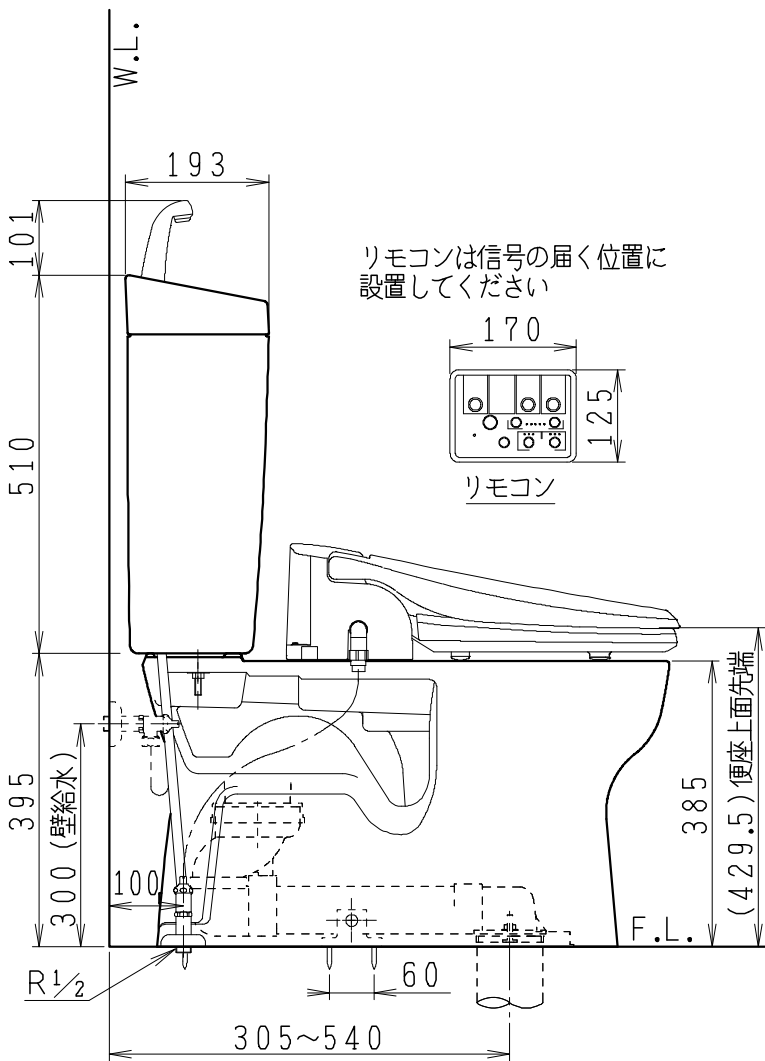

器具明細

品番	品名	個数
SC8240-RG*	便器セット	1
ST0791-1*H	タンクセット	1
JCS57D	温水洗浄便座	1

- 便器セットの * は地域仕様を示します。
A: 防露なし、B: 防露あり、C: ヒーター付
Cの電源 AC100V 50/60Hz
消費電力 23W
- タンクセットの * はハンドルの仕様を示します。
E: 標準、Y: 水抜式
(別途配管用水抜栓を設置してください)
- 温水洗浄便座の仕様
電源 AC100V 50/60Hz
定格消費電力 560W

製 図	写 図	検 図	承認	シリーズ名	品番	別記	尺 度
伊藤		川野		BMシリーズ			1/10
				Janis ジャニス工業株式会社	図番	C824RT021	