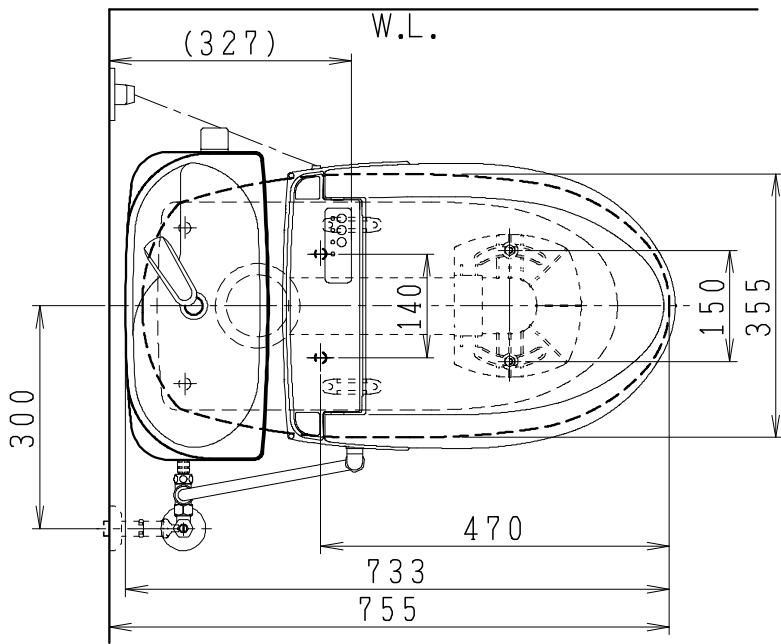

器具明細

品番	品名	個数
SC8240-RG*	便器セット	1
ST0791-1*H	タンクセット	1
JCS57D	温水洗浄便座	1

- 便器セットの * は地域仕様を示します。
A: 防露なし、B: 防露あり、C: ヒーター付
Cの電源 AC100V 50/60Hz
消費電力 23W
- タンクセットの * はハンドルの仕様を示します。
E: 標準、Y: 水抜式
(別途配管用水抜栓を設置してください)
- 温水洗浄便座の仕様
電源 AC100V 50/60Hz
定格消費電力 560W

製 図	写 図	検 図	承認	シリーズ名	品番	別記	尺 度
伊藤		川野		BMシリーズ			1/10
				Janis ジャニス工業株式会社	図番	C824RT021	