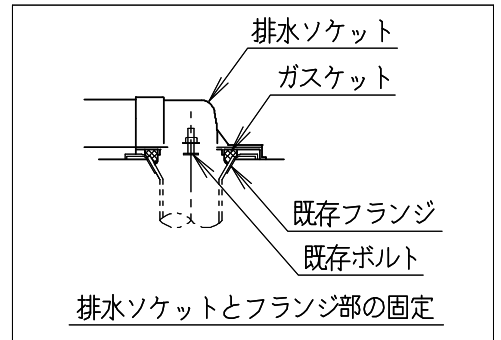

器具明細

| 品番         | 品名     | 個数 |
|------------|--------|----|
| SC8240-RG* | 便器セット  | 1  |
| ST0791-1*H | タンクセット | 1  |
| NC822W     | 前丸普通便座 | 1  |

- 便器セットの \* は地域仕様を示します。  
A: 防露なし、B: 防露あり、C: ヒーター付  
Cの電源 AC100V 50/60Hz  
消費電力 23W
- タンクセットの \* はハンドルの仕様を示します。  
E: 標準、Y: 水抜式  
(別途配管用水抜栓を設置してください)

|    |    |    |    |                         |    |           |      |
|----|----|----|----|-------------------------|----|-----------|------|
| 製図 | 写真 | 検図 | 承認 | シリーズ名                   | 品番 | 別記        | 尺度   |
| 伊藤 |    | 川野 |    | BMシリーズ                  |    |           | 1/10 |
|    |    |    |    | <b>Janis</b> ジャニス工業株式会社 | 図番 | C824RT041 |      |