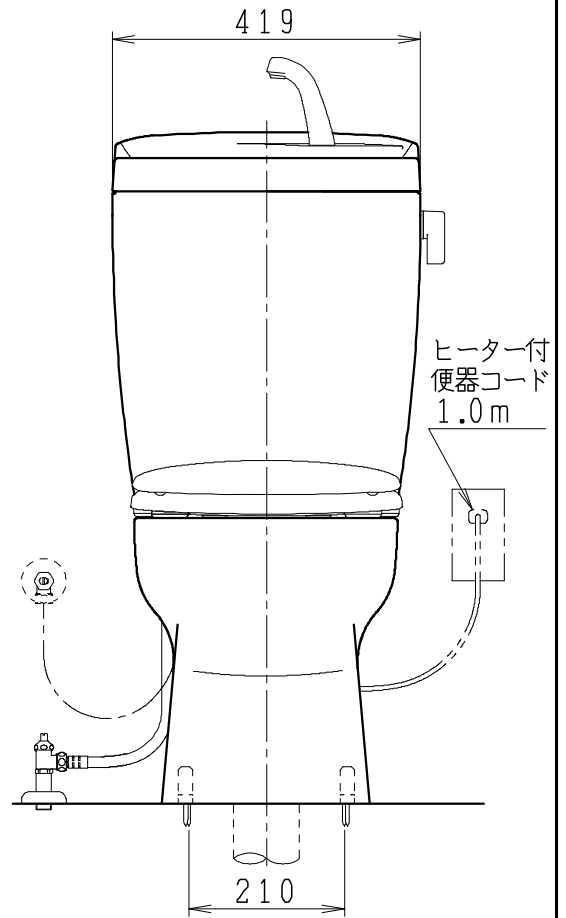

器具明細

| 品番         | 品名     | 個数 |
|------------|--------|----|
| SC8240-RG* | 便器セット  | 1  |
| ST0791-1*H | タンクセット | 1  |
| NC822W     | 前丸普通便座 | 1  |

- 便器セットの \* は地域仕様を示します。  
A: 防露なし、B: 防露あり、C: ヒーター付  
Cの電源 AC100V 50/60Hz  
消費電力 23W
- タンクセットの \* はハンドルの仕様を示します。  
E: 標準、Y: 水抜式  
(別途配管用水抜栓を設置してください)

|    |    |    |    |                         |    |           |      |
|----|----|----|----|-------------------------|----|-----------|------|
| 製図 | 写真 | 検図 | 承認 | シリーズ名                   | 品番 | 別記        | 尺度   |
| 伊藤 |    | 川野 |    | BMシリーズ                  |    |           | 1/10 |
|    |    |    |    | <b>Janis</b> ジャニス工業株式会社 | 図番 | C824RT041 |      |