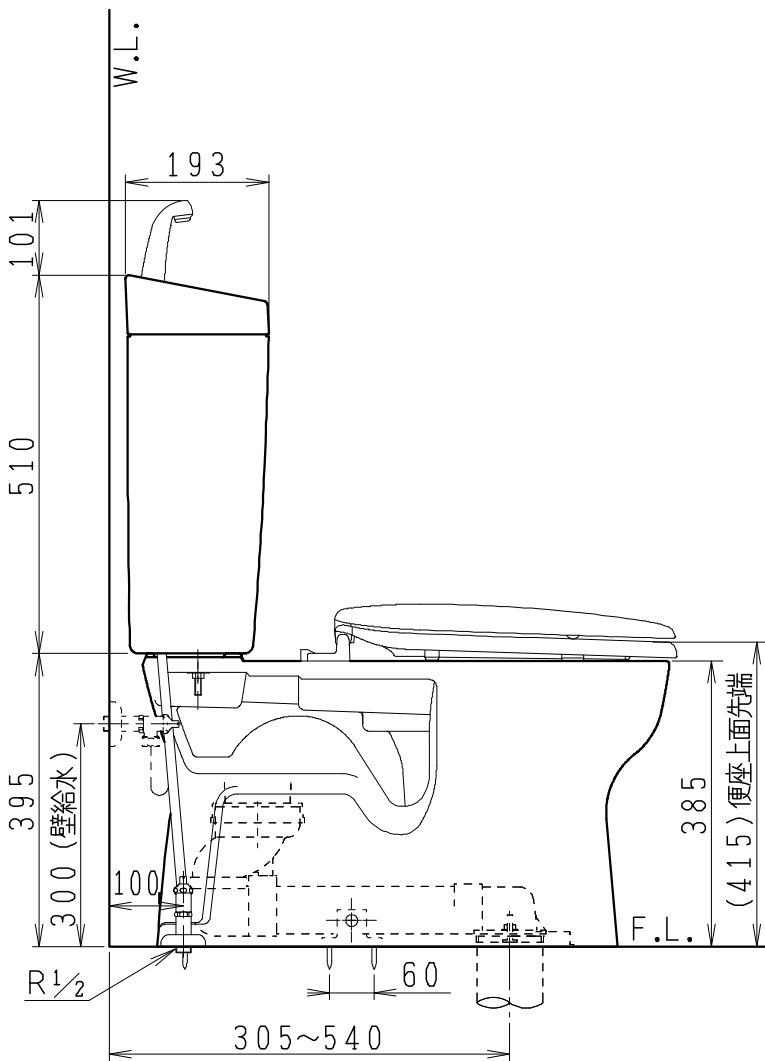

器具明細

| 品番         | 品名     | 個数 |
|------------|--------|----|
| SC8240-RG* | 便器セット  | 1  |
| ST0791-1*H | タンクセット | 1  |
| NC822W     | 前丸普通便座 | 1  |

- 便器セットの \* は地域仕様を示します。  
A: 防露なし、B: 防露あり、C: ヒーター付  
Cの電源 AC100V 50/60Hz  
消費電力 23W
- タンクセットの \* はハンドルの仕様を示します。  
E: 標準、Y: 水抜式  
(別途配管用水抜栓を設置してください)

|    |    |    |    |                         |    |           |      |
|----|----|----|----|-------------------------|----|-----------|------|
| 製図 | 写真 | 検図 | 承認 | シリーズ名                   | 品番 | 別記        | 尺度   |
| 伊藤 |    | 川野 |    | BMシリーズ                  |    |           | 1/10 |
|    |    |    |    | <b>Janis</b> ジャニス工業株式会社 | 図番 | C824RT041 |      |