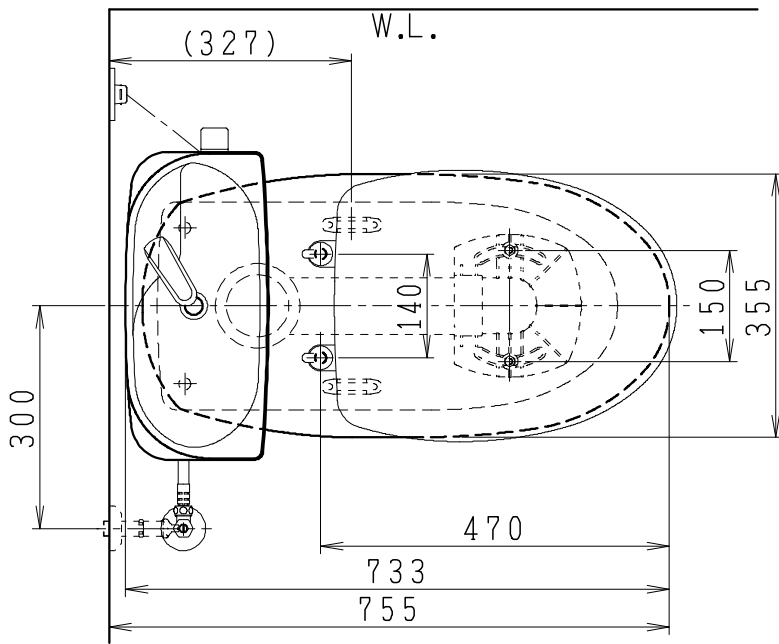

器具明細

| 品番         | 品名     | 個数 |
|------------|--------|----|
| SC8240-RG* | 便器セット  | 1  |
| ST0791-1*H | タンクセット | 1  |
| NC822W     | 前丸普通便座 | 1  |

- 便器セットの \* は地域仕様を示します。  
A: 防露なし、B: 防露あり、C: ヒーター付  
Cの電源 AC100V 50/60Hz  
消費電力 23W
- タンクセットの \* はハンドルの仕様を示します。  
E: 標準、Y: 水抜式  
(別途配管用水抜栓を設置してください)

|    |    |    |    |                         |    |           |      |
|----|----|----|----|-------------------------|----|-----------|------|
| 製図 | 写真 | 検図 | 承認 | シリーズ名                   | 品番 | 別記        | 尺度   |
| 伊藤 |    | 川野 |    | BMシリーズ                  |    |           | 1/10 |
|    |    |    |    | <b>Janis</b> ジャニス工業株式会社 | 図番 | C824RT041 |      |