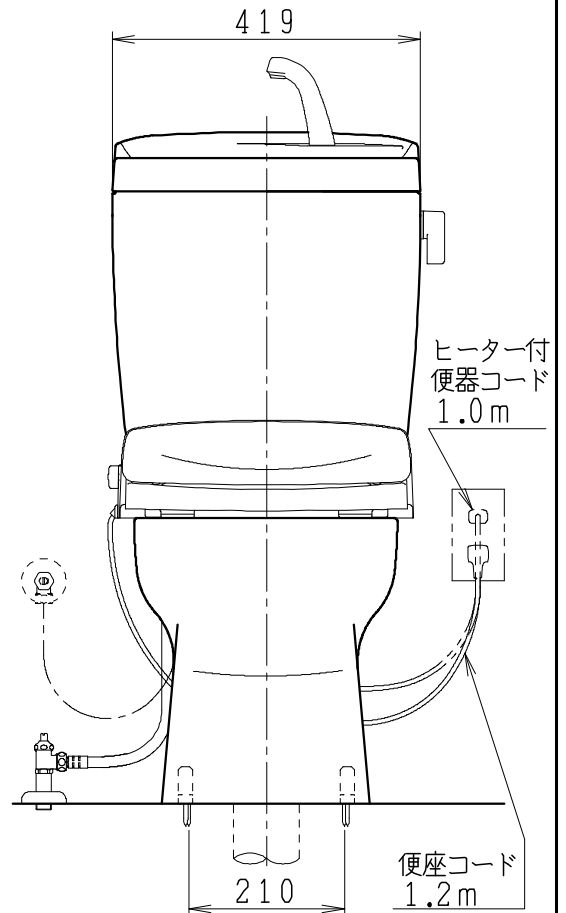

器具明細

品番	品名	個数
SC8240-RG*	便器セット	1
ST0791-1*H	タンクセット	1
NC823WHL	前丸暖房便座	1

- 便器セットの * は地域仕様を示します。
A: 防露なし、B: 防露あり、C: ヒーター付
Cの電源 AC100V 50/60Hz
消費電力 23W
- タンクセットの * はハンドルの仕様を示します。
E: 標準、Y: 水抜き式
(別途配管用水抜き栓を設置してください)
- 前丸暖房便座の仕様
電源 AC100V 50/60Hz
最大消費電力 48W

製 図	写 図	検 図	承認	シリーズ名	品番	別記	尺 度
伊藤		川野		BMシリーズ			1 / 10
				Janis ジャニス工業株式会社	図番	C824RT031	