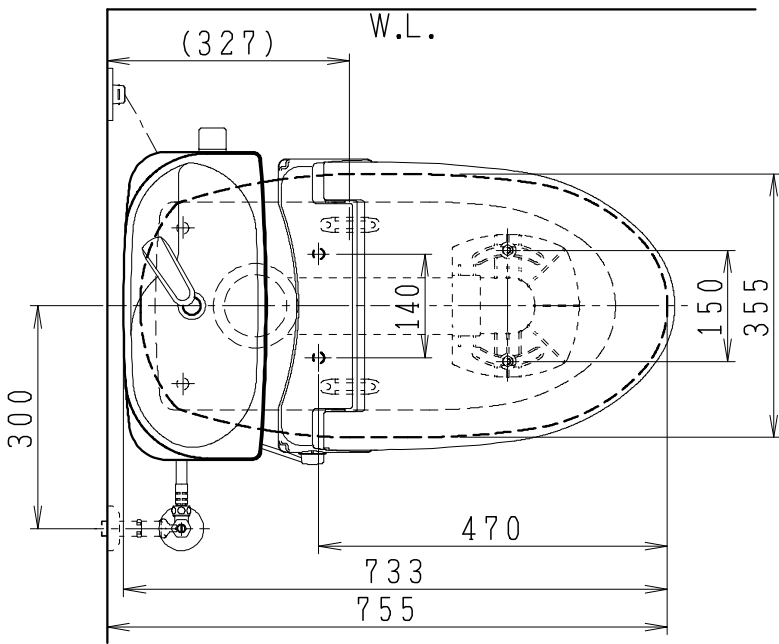

器具明細

品番	品名	個数
SC8240-RG*	便器セット	1
ST0791-1*H	タンクセット	1
NC823WHL	前丸暖房便座	1

- 便器セットの * は地域仕様を示します。
A: 防露なし、B: 防露あり、C: ヒーター付
Cの電源 AC100V 50/60Hz
消費電力 23W
- タンクセットの * はハンドルの仕様を示します。
E: 標準、Y: 水抜き式
(別途配管用水抜き栓を設置してください)
- 前丸暖房便座の仕様
電源 AC100V 50/60Hz
最大消費電力 48W

製 図	写 図	検 図	承認	シリーズ名	品番	別記	尺 度
伊藤		川野		BMシリーズ			1 / 10
				Janis ジャニス工業株式会社	図番	C824RT031	