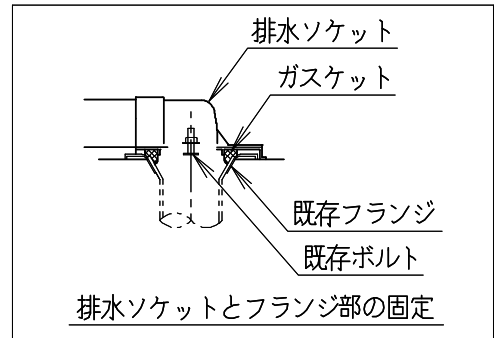

器具明細

品番	品名	個数
SC8240-RG*	便器セット	1
ST0791-1*H	タンクセット	1
NC823WHL	前丸暖房便座	1

- 便器セットの * は地域仕様を示します。
A: 防露なし、B: 防露あり、C: ヒーター付
Cの電源 AC100V 50/60Hz
消費電力 23W
- タンクセットの * はハンドルの仕様を示します。
E: 標準、Y: 水抜き式
(別途配管用水抜き栓を設置してください)
- 前丸暖房便座の仕様
電源 AC100V 50/60Hz
最大消費電力 48W