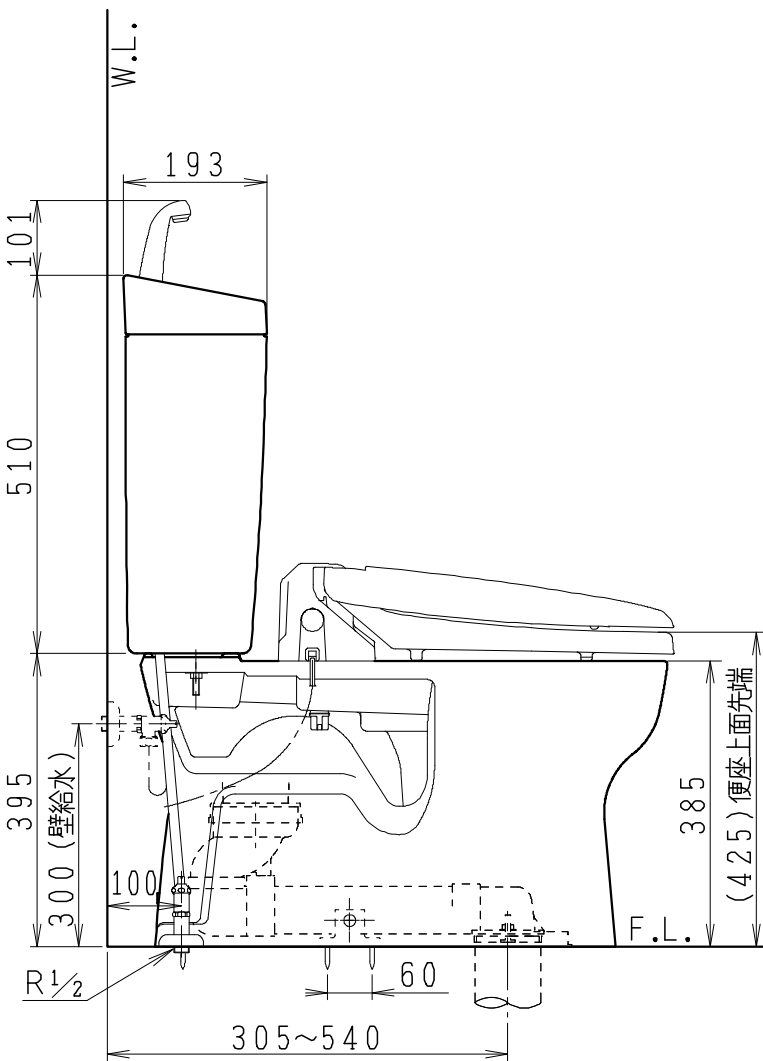

器具明細

品番	品名	個数
SC8240-RG*	便器セット	1
ST0791-1*H	タンクセット	1
NC823WHL	前丸暖房便座	1

- 便器セットの * は地域仕様を示します。
A: 防露なし、B: 防露あり、C: ヒーター付
Cの電源 AC100V 50/60Hz
消費電力 23W
- タンクセットの * はハンドルの仕様を示します。
E: 標準、Y: 水抜き式
(別途配管用水抜き栓を設置してください)
- 前丸暖房便座の仕様
電源 AC100V 50/60Hz
最大消費電力 48W

製 図	写 図	検 図	承認	シリーズ名	品番	別記	尺 度
伊藤		川野		BMシリーズ			1 / 10
				Janis ジャニス工業株式会社	図番	C824RT031	