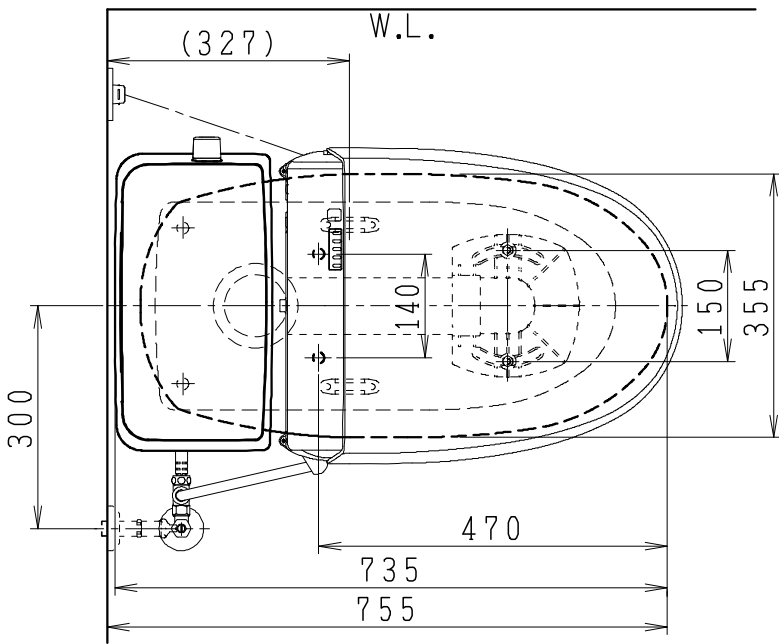

器具明細

品番	品名	個数
SC8240-RG*	便器セット	1
SV2002-0*H	タンクセット	1
JCS-210DRN	温水洗浄便座	1

- 便器セットの \* は地域仕様を示します。  
A: 防露なし、B: 防露あり、C: ヒーター付  
Cの電源 AC100V 50/60Hz  
消費電力 23W
- タンクセットの \* はハンドルの仕様を示します。  
E: 標準、Y: 水抜式  
(別途配管用水抜栓を設置してください)
- 温水洗浄便座の仕様  
電源 AC100V 50/60Hz  
定格消費電力 662W

製 図	写 図	検 図	承認	シリーズ名	品番	別記	尺 度	1 / 10
伊藤		川野		BMシリーズ				
				<b>Janis</b> ジャニス工業株式会社	図番	C824RV121		