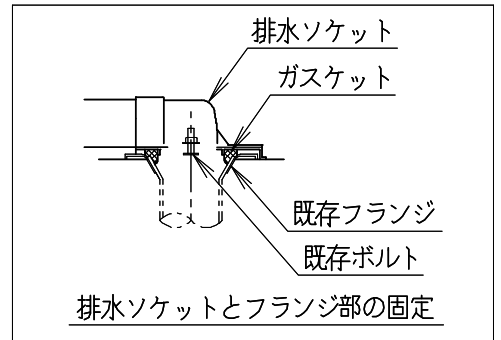

器具明細

品番	品名	個数
SC8240-RG*	便器セット	1
SV2002-0*H	タンクセット	1
JCS-210DRN	温水洗浄便座	1

- 便器セットの \* は地域仕様を示します。  
A: 防露なし、B: 防露あり、C: ヒーター付  
Cの電源 AC100V 50/60Hz  
消費電力 23W
- タンクセットの \* はハンドルの仕様を示します。  
E: 標準、Y: 水抜式  
(別途配管用水抜栓を設置してください)
- 温水洗浄便座の仕様  
電源 AC100V 50/60Hz  
定格消費電力 662W