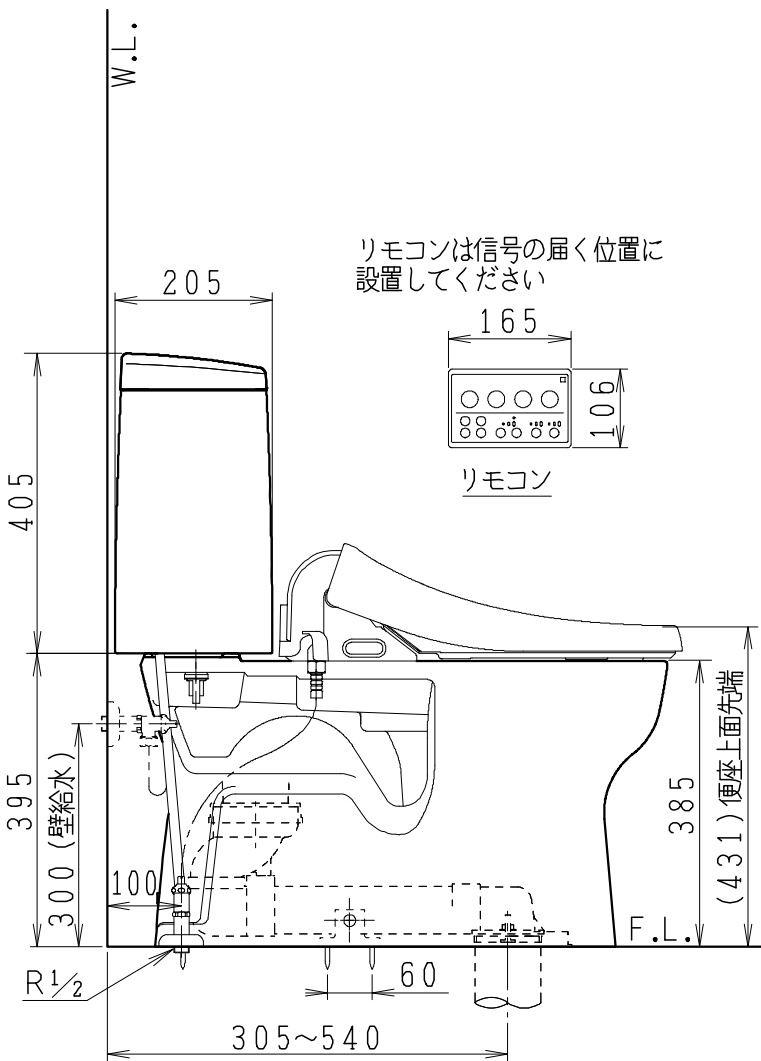

器具明細

品番	品名	個数
SC8240-RG*	便器セット	1
SV2002-0*H	タンクセット	1
JCS-210DRN	温水洗浄便座	1

- 便器セットの \* は地域仕様を示します。  
A: 防露なし、B: 防露あり、C: ヒーター付  
Cの電源 AC100V 50/60Hz  
消費電力 23W
- タンクセットの \* はハンドルの仕様を示します。  
E: 標準、Y: 水抜式  
(別途配管用水抜栓を設置してください)
- 温水洗浄便座の仕様  
電源 AC100V 50/60Hz  
定格消費電力 662W

製 図	写 図	検 図	承認	シリーズ名	品番	別記	尺 度	1 / 10
伊藤		川野		BMシリーズ				
				<b>Janis</b> ジャニス工業株式会社	図番	C824RV121		