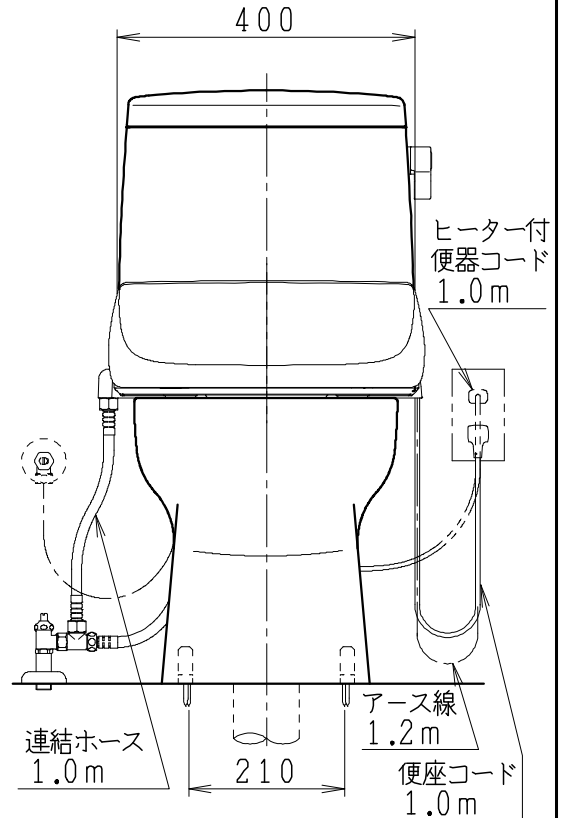

器具明細

品番	品名	個数
SC8240-RG*	便器セット	1
SV2002-0*H	タンクセット	1
JCS-210DRN	温水洗浄便座	1

- 便器セットの \* は地域仕様を示します。  
A: 防露なし、B: 防露あり、C: ヒーター付  
Cの電源 AC100V 50/60Hz  
消費電力 23W
- タンクセットの \* はハンドルの仕様を示します。  
E: 標準、Y: 水抜式  
(別途配管用水抜栓を設置してください)
- 温水洗浄便座の仕様  
電源 AC100V 50/60Hz  
定格消費電力 662W

製 図	写 図	検 図	承認	シリーズ名	品番	別記	尺 度	1 / 10
伊藤		川野		BMシリーズ				
				<b>Janis</b> ジャニス工業株式会社	図番	C824RV121		