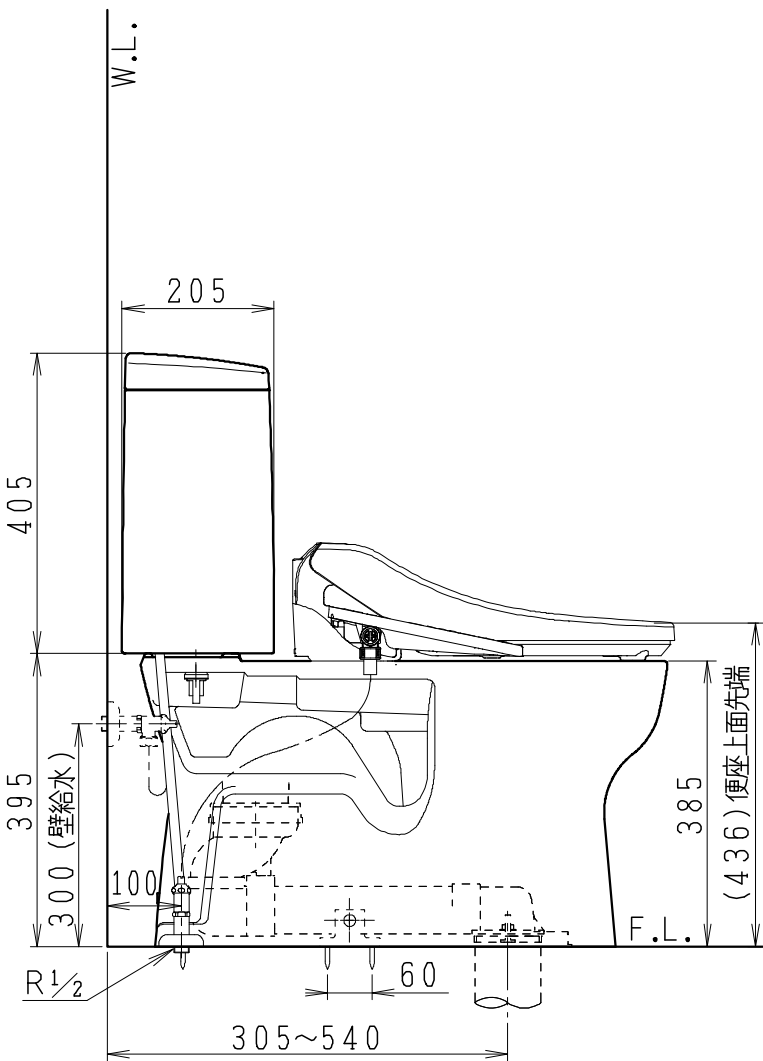

器具明細

| 品番         | 品名     | 個数 |
|------------|--------|----|
| SC8240-RG* | 便器セット  | 1  |
| SV2002-0*H | タンクセット | 1  |
| JCS-610ENN | 温水洗浄便座 | 1  |

- 便器セットの \* は地域仕様を示します。  
A: 防露なし、B: 防露あり、C: ヒーター付  
Cの電源 AC100V 50/60Hz  
消費電力 23W
- タンクセットの \* はハンドルの仕様を示します。  
E: 標準、Y: 水抜式  
(別途配管用水抜栓を設置してください)
- 温水洗浄便座の仕様  
電源 AC100V 50/60Hz  
最大消費電力 332W

|     |     |     |    |                         |    |           |        |
|-----|-----|-----|----|-------------------------|----|-----------|--------|
| 製 図 | 写 図 | 検 図 | 承認 | シリーズ名                   | 品番 | 別記        | 尺 度    |
| 伊藤  |     | 川野  |    | BMシリーズ                  |    |           | 1 / 10 |
|     |     |     |    | <b>Janis</b> ジャニス工業株式会社 | 図番 | C824RV071 |        |