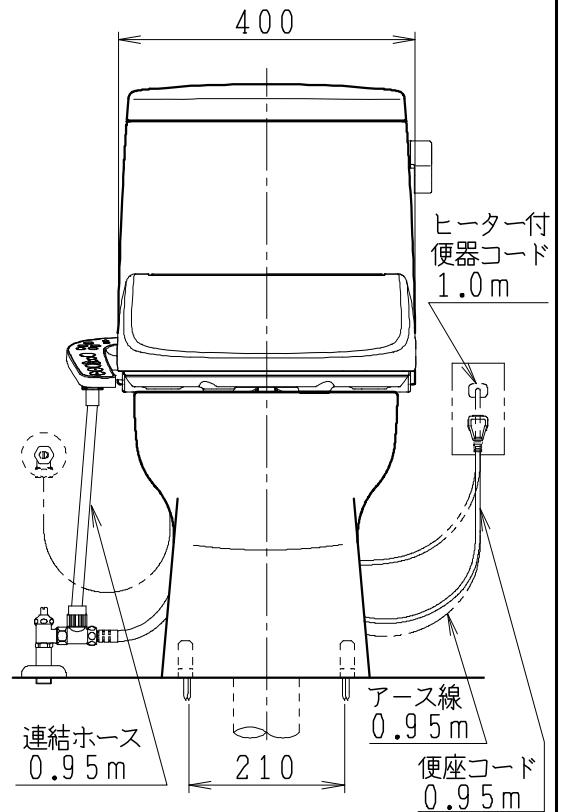

器具明細

| 品番         | 品名     | 個数 |
|------------|--------|----|
| SC8240-RG* | 便器セット  | 1  |
| SV2002-0*H | タンクセット | 1  |
| JCS-610ENN | 温水洗浄便座 | 1  |

- 便器セットの \* は地域仕様を示します。  
A: 防露なし、B: 防露あり、C: ヒーター付  
Cの電源 AC100V 50/60Hz  
消費電力 23W
- タンクセットの \* はハンドルの仕様を示します。  
E: 標準、Y: 水抜式  
(別途配管用水抜栓を設置してください)
- 温水洗浄便座の仕様  
電源 AC100V 50/60Hz  
最大消費電力 332W

|     |     |     |    |                         |    |           |        |
|-----|-----|-----|----|-------------------------|----|-----------|--------|
| 製 図 | 写 図 | 検 図 | 承認 | シリーズ名                   | 品番 | 別記        | 尺 度    |
| 伊藤  |     | 川野  |    | BMシリーズ                  |    |           | 1 / 10 |
|     |     |     |    | <b>Janis</b> ジャニス工業株式会社 | 図番 | C824RV071 |        |