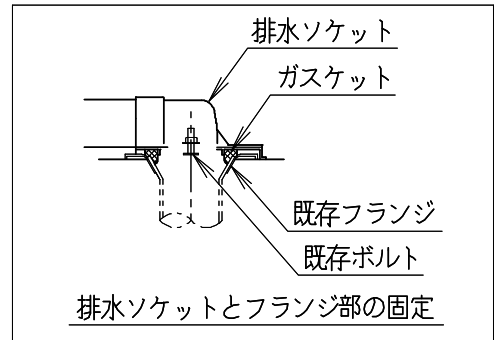

器具明細

| 品番         | 品名     | 個数 |
|------------|--------|----|
| SC8240-RG* | 便器セット  | 1  |
| SV2002-0*H | タンクセット | 1  |
| JCS-610ENN | 温水洗浄便座 | 1  |

- 便器セットの \* は地域仕様を示します。  
A: 防露なし、B: 防露あり、C: ヒーター付  
Cの電源 AC100V 50/60Hz  
消費電力 23W
- タンクセットの \* はハンドルの仕様を示します。  
E: 標準、Y: 水抜式  
(別途配管用水抜栓を設置してください)
- 温水洗浄便座の仕様  
電源 AC100V 50/60Hz  
最大消費電力 332W

|     |     |     |    |                         |    |           |        |
|-----|-----|-----|----|-------------------------|----|-----------|--------|
| 製 図 | 写 図 | 検 図 | 承認 | シリーズ名                   | 品番 | 別記        | 尺 度    |
| 伊藤  |     | 川野  |    | BMシリーズ                  |    |           | 1 / 10 |
|     |     |     |    | <b>Janis</b> ジャニス工業株式会社 | 図番 | C824RV071 |        |