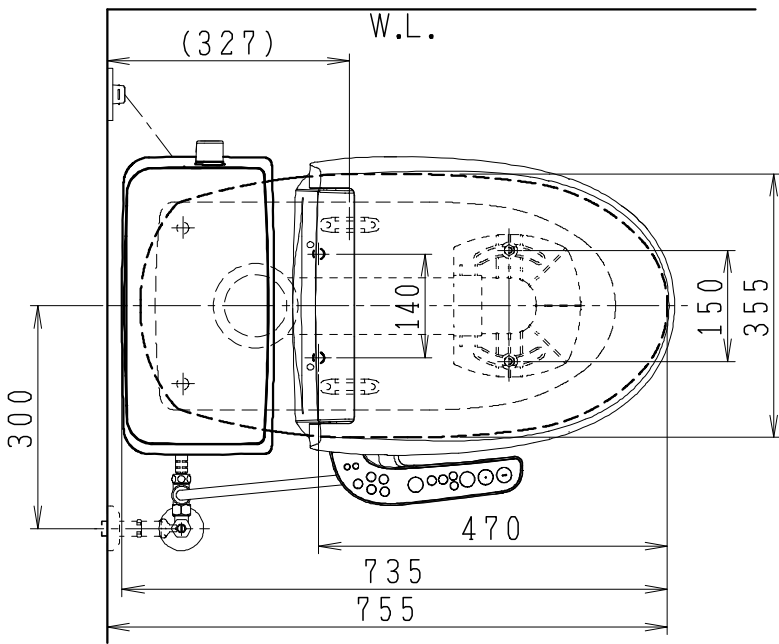

器具明細

| 品番         | 品名     | 個数 |
|------------|--------|----|
| SC8240-RG* | 便器セット  | 1  |
| SV2002-0*H | タンクセット | 1  |
| JCS-610ENN | 温水洗浄便座 | 1  |

- 便器セットの \* は地域仕様を示します。  
A: 防露なし、B: 防露あり、C: ヒーター付  
Cの電源 AC100V 50/60Hz  
消費電力 23W
- タンクセットの \* はハンドルの仕様を示します。  
E: 標準、Y: 水抜式  
(別途配管用水抜栓を設置してください)
- 温水洗浄便座の仕様  
電源 AC100V 50/60Hz  
最大消費電力 332W

|     |     |     |    |                         |    |           |        |
|-----|-----|-----|----|-------------------------|----|-----------|--------|
| 製 図 | 写 図 | 検 図 | 承認 | シリーズ名                   | 品番 | 別記        | 尺 度    |
| 伊藤  |     | 川野  |    | BMシリーズ                  |    |           | 1 / 10 |
|     |     |     |    | <b>Janis</b> ジャニス工業株式会社 | 図番 | C824RV071 |        |