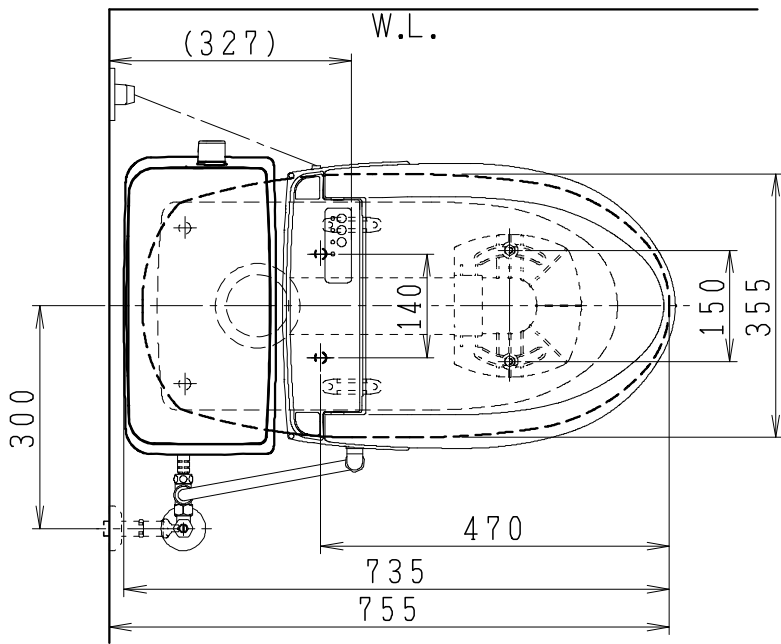

器具明細

品番	品名	個数
SC8240-RG*	便器セット	1
SV2002-0*H	タンクセット	1
JCS57D	温水洗浄便座	1

- 便器セットの * は地域仕様を示します。
A: 防露なし、B: 防露あり、C: ヒーター付
Cの電源 AC100V 50/60Hz
消費電力 23W
- タンクセットの * はハンドルの仕様を示します。
E: 標準、Y: 水抜き式
(別途配管用水抜栓を設置してください)
- 温水洗浄便座の仕様
電源 AC100V 50/60Hz
定格消費電力 560W

製 図	写 図	検 図	承 認	シリーズ名	品番	別記	尺 度	1 / 10
伊藤		川野		BMシリーズ	図番	C824RV081		
'22.12.1				Janis ジャニス工業株式会社				