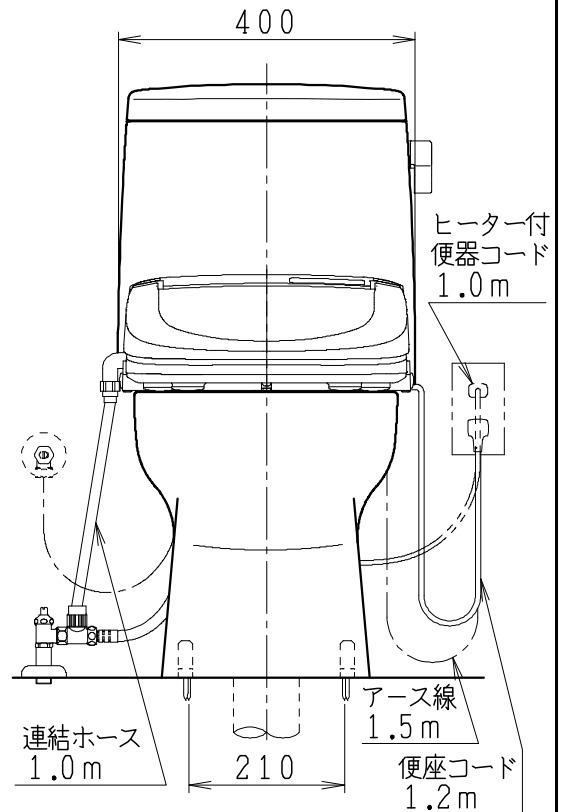

器具明細

品番	品名	個数
SC8240-RG*	便器セット	1
SV2002-0*H	タンクセット	1
JCS57D	温水洗浄便座	1

- 便器セットの * は地域仕様を示します。
A: 防露なし、B: 防露あり、C: ヒーター付
Cの電源 AC100V 50/60Hz
消費電力 23W
- タンクセットの * はハンドルの仕様を示します。
E: 標準、Y: 水抜き式
(別途配管用水抜栓を設置してください)
- 温水洗浄便座の仕様
電源 AC100V 50/60Hz
定格消費電力 560W

製 図	写 図	検 図	承 認	シリーズ名	品番	別記	尺 度	1 / 10
伊藤		川野		BMシリーズ	図番	C824RV081		
'22.12.1				Janis ジャニス工業株式会社				