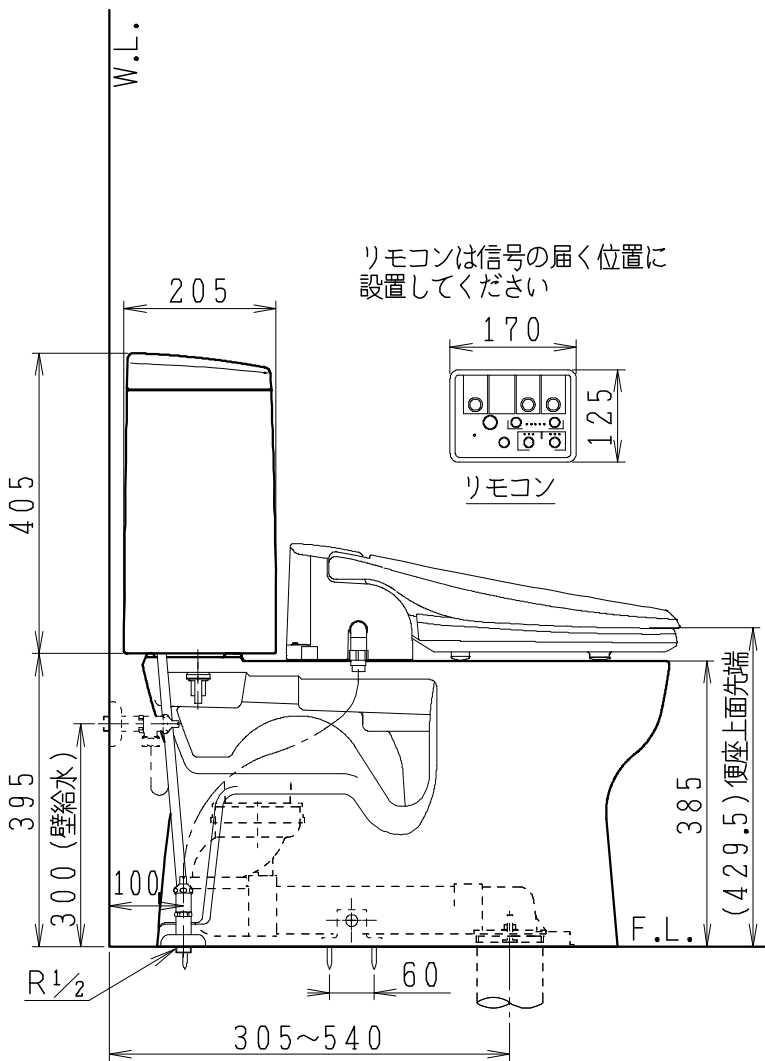

器具明細

品番	品名	個数
SC8240-RG*	便器セット	1
SV2002-0*H	タンクセット	1
JCS57D	温水洗浄便座	1

- 便器セットの * は地域仕様を示します。
A: 防露なし、B: 防露あり、C: ヒーター付
Cの電源 AC100V 50/60Hz
消費電力 23W
- タンクセットの * はハンドルの仕様を示します。
E: 標準、Y: 水抜き式
(別途配管用水抜栓を設置してください)
- 温水洗浄便座の仕様
電源 AC100V 50/60Hz
定格消費電力 560W

製 図	写 図	検 図	承 認	シリーズ名	品番	別記	尺 度	1 / 10
伊藤		川野		BMシリーズ	図番	C824RV081		
'22.12.1				Janis ジャニス工業株式会社				