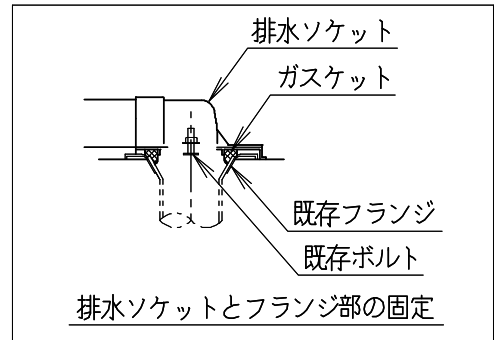

器具明細

品番	品名	個数
SC8240-RG*	便器セット	1
SV2002-0*H	タンクセット	1
JCS57D	温水洗浄便座	1

- 便器セットの * は地域仕様を示します。
A: 防露なし、B: 防露あり、C: ヒーター付
Cの電源 AC100V 50/60Hz
消費電力 23W
- タンクセットの * はハンドルの仕様を示します。
E: 標準、Y: 水抜き式
(別途配管用水抜栓を設置してください)
- 温水洗浄便座の仕様
電源 AC100V 50/60Hz
定格消費電力 560W