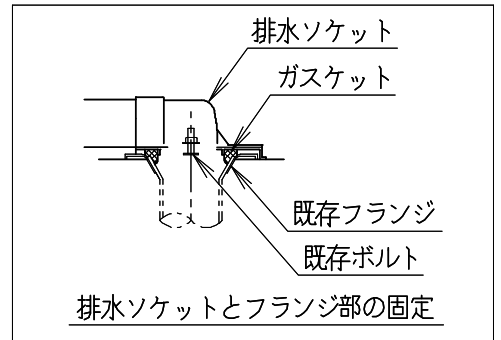

器具明細

品番	品名	個数
SC8240-RG*	便器セット	1
SV2002-0*H	タンクセット	1
NC822W	前丸普通便座	1

- 便器セットの * は地域仕様を示します。
A: 防露なし、B: 防露あり、C: ヒーター付
Cの電源 AC100V 50/60Hz
消費電力 23W
- タンクセットの * はハンドルの仕様を示します。
E: 標準、Y: 水抜式
(別途配管用水抜栓を設置してください)