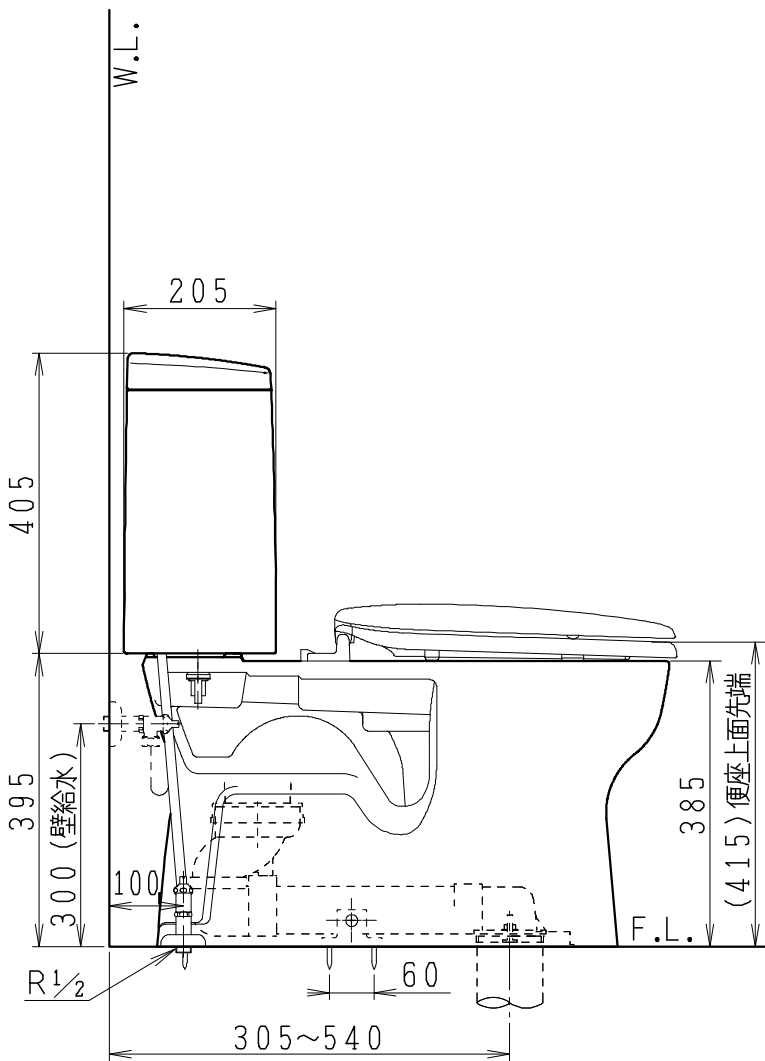

器具明細

品番	品名	個数
SC8240-RG*	便器セット	1
SV2002-0*H	タンクセット	1
NC822W	前丸普通便座	1

- 便器セットの * は地域仕様を示します。
A: 防露なし、B: 防露あり、C: ヒーター付
Cの電源 AC100V 50/60Hz
消費電力 23W
- タンクセットの * はハンドルの仕様を示します。
E: 標準、Y: 水抜式
(別途配管用水抜栓を設置してください)

製図	写真	検図	承認	シリーズ名	品番	別記	尺度
伊藤		川野		BMシリーズ			1/10
				Janis ジャニス工業株式会社	図番	C824RV101	