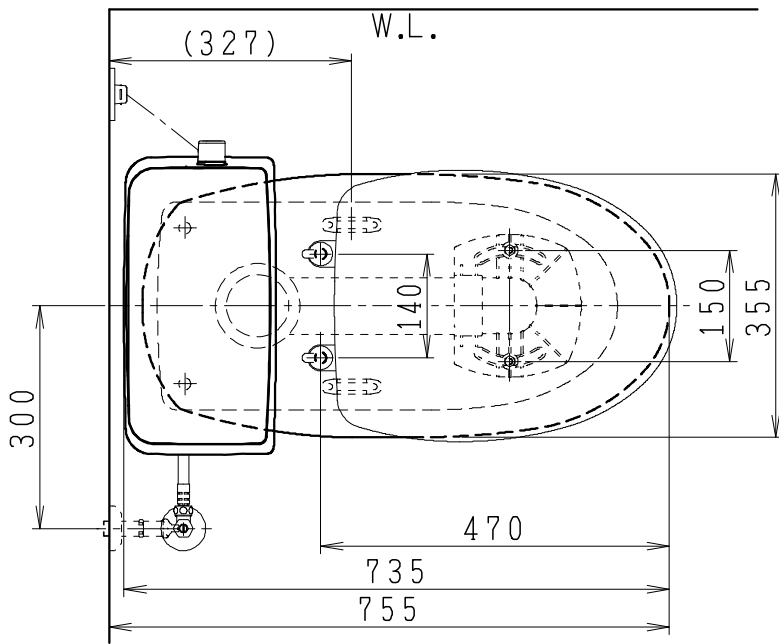

器具明細

品番	品名	個数
SC8240-RG*	便器セット	1
SV2002-0*H	タンクセット	1
NC822W	前丸普通便座	1

- 便器セットの * は地域仕様を示します。
A: 防露なし、B: 防露あり、C: ヒーター付
Cの電源 AC100V 50/60Hz
消費電力 23W
- タンクセットの * はハンドルの仕様を示します。
E: 標準、Y: 水抜式
(別途配管用水抜栓を設置してください)

製図	写真	検図	承認	シリーズ名	品番	別記	尺度
伊藤		川野		BMシリーズ			1/10
				Janis ジャニス工業株式会社	図番	C824RV101	