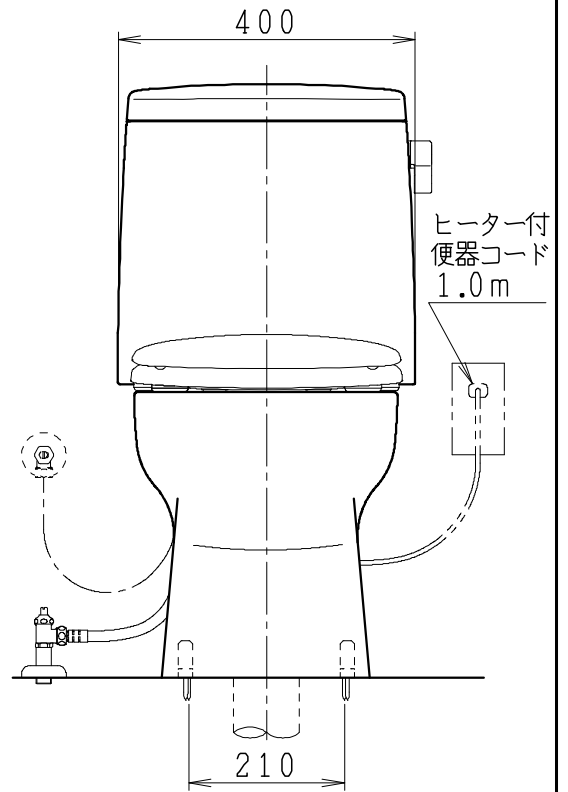

器具明細

品番	品名	個数
SC8240-RG*	便器セット	1
SV2002-0*H	タンクセット	1
NC822W	前丸普通便座	1

- 便器セットの * は地域仕様を示します。
A: 防露なし、B: 防露あり、C: ヒーター付
Cの電源 AC100V 50/60Hz
消費電力 23W
- タンクセットの * はハンドルの仕様を示します。
E: 標準、Y: 水抜式
(別途配管用水抜栓を設置してください)

製図	写真	検図	承認	シリーズ名	品番	別記	尺度
伊藤		川野		BMシリーズ			1/10
				Janis ジャニス工業株式会社	図番	C824RV101	