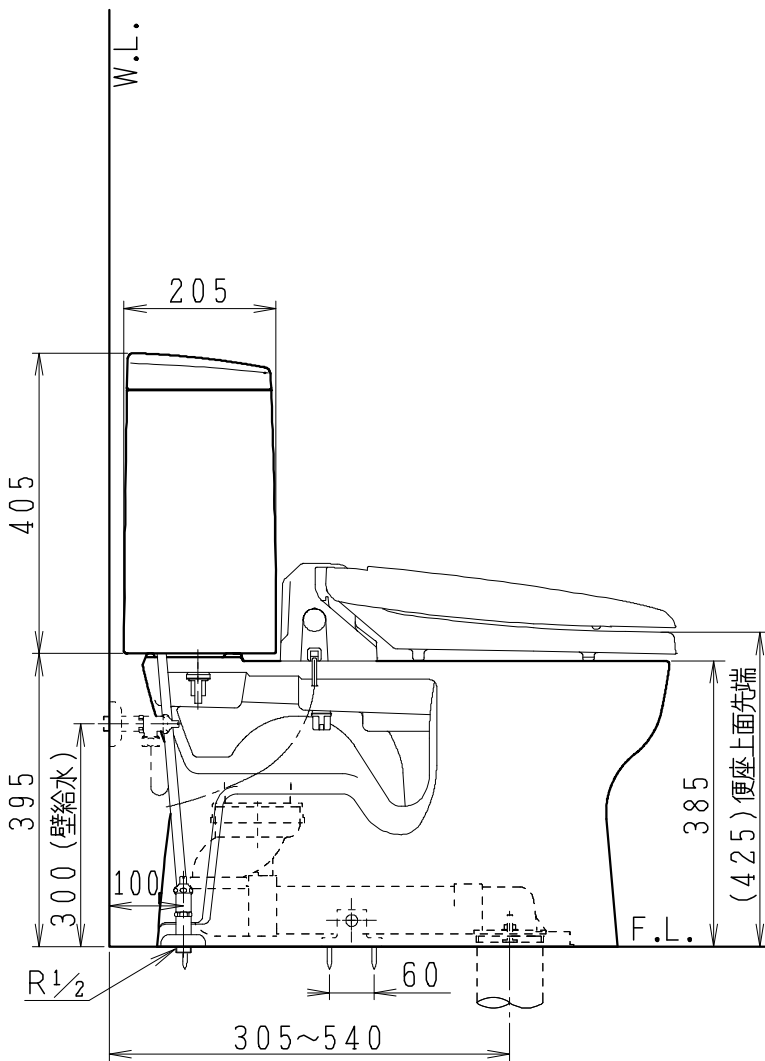

器具明細

品番	品名	個数
SC8240-RG*	便器セット	1
SV2002-0*H	タンクセット	1
NC823WHL	前丸暖房便座	1

- 便器セットの * は地域仕様を示します。
A: 防露なし、B: 防露あり、C: ヒーター付
Cの電源 AC100V 50/60Hz
消費電力 23W
- タンクセットの * はハンドルの仕様を示します。
E: 標準、Y: 水抜式
(別途配管用水抜栓を設置してください)
- 前丸暖房便座の仕様
電源 AC100V 50/60Hz
最大消費電力 48W

製図	写真	検図	承認	シリーズ名	品番	別記	尺度
伊藤		川野		BMシリーズ			1/10
				Janis ジャニス工業株式会社	図番	C824RV092	