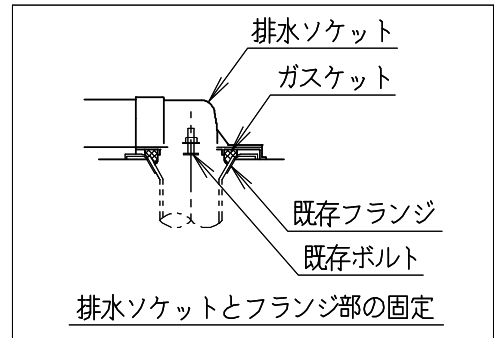

器具明細

品番	品名	個数
SC8240-RG*	便器セット	1
SV2002-0*H	タンクセット	1
NC823WHL	前丸暖房便座	1

- 便器セットの * は地域仕様を示します。
A: 防露なし、B: 防露あり、C: ヒーター付
Cの電源 AC100V 50/60Hz
消費電力 23W
- タンクセットの * はハンドルの仕様を示します。
E: 標準、Y: 水抜式
(別途配管用水抜栓を設置してください)
- 前丸暖房便座の仕様
電源 AC100V 50/60Hz
最大消費電力 48W