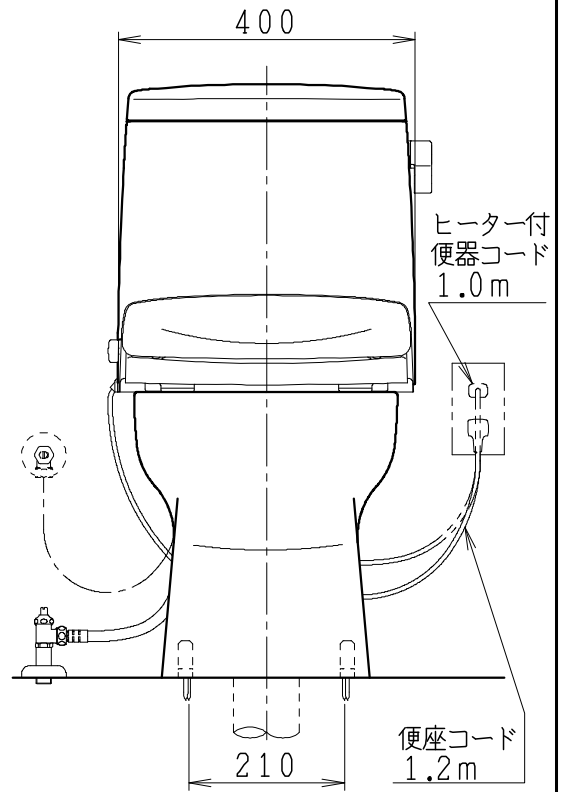

器具明細

品番	品名	個数
SC8240-RG*	便器セット	1
SV2002-0*H	タンクセット	1
NC823WHL	前丸暖房便座	1

- 便器セットの * は地域仕様を示します。
A: 防露なし、B: 防露あり、C: ヒーター付
Cの電源 AC100V 50/60Hz
消費電力 23W
- タンクセットの * はハンドルの仕様を示します。
E: 標準、Y: 水抜式
(別途配管用水抜栓を設置してください)
- 前丸暖房便座の仕様
電源 AC100V 50/60Hz
最大消費電力 48W

製図	写真	検図	承認	シリーズ名	品番	別記	尺度
伊藤		川野		BMシリーズ			1/10
				Janis ジャニス工業株式会社	図番	C824RV092	