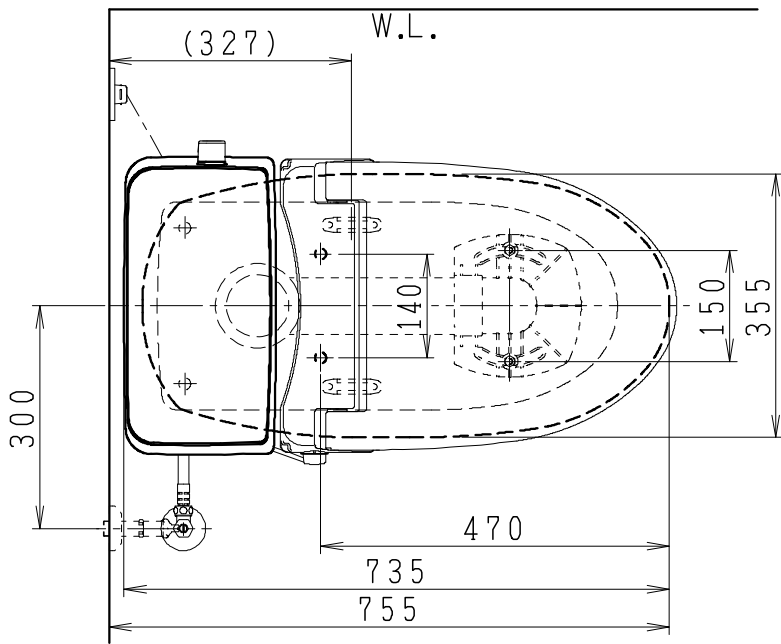

器具明細

品番	品名	個数
SC8240-RG*	便器セット	1
SV2002-0*H	タンクセット	1
NC823WHL	前丸暖房便座	1

- 便器セットの * は地域仕様を示します。
A: 防露なし、B: 防露あり、C: ヒーター付
Cの電源 AC100V 50/60Hz
消費電力 23W
- タンクセットの * はハンドルの仕様を示します。
E: 標準、Y: 水抜式
(別途配管用水抜栓を設置してください)
- 前丸暖房便座の仕様
電源 AC100V 50/60Hz
最大消費電力 48W

製図	写真	検図	承認	シリーズ名	品番	別記	尺度
伊藤		川野		BMシリーズ			1/10
				Janis ジャニス工業株式会社	図番	C824RV092	