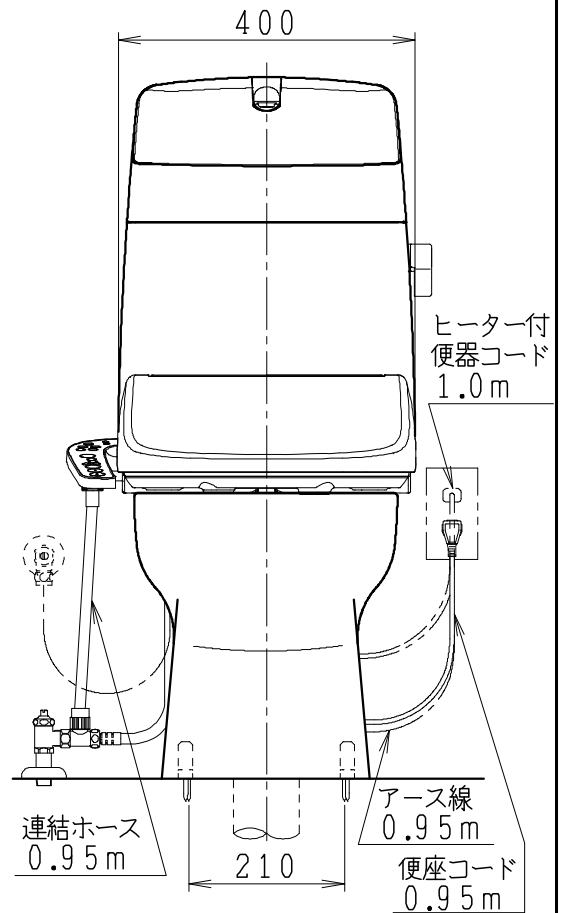

器具明細

品番	品名	個数
SC8240-RG*	便器セット	1
SV2002-1*H	タンクセット	1
JCS-610ENN	温水洗浄便座	1

- 便器セットの * は地域仕様を示します。
A: 防露なし、B: 防露あり、C: ヒーター付
Cの電源 AC100V 50/60Hz
消費電力 23W
- タンクセットの * はハンドルの仕様を示します。
E: 標準、Y: 水抜式
(別途配管用水抜栓を設置してください)
- 温水洗浄便座の仕様
電源 AC100V 50/60Hz
最大消費電力 332W

製図	写真	検図	承認	シリーズ名	品番	別記	尺度
伊藤		川野		BMシリーズ			1/10
				Janis ジャニス工業株式会社	図番	C824RV022	