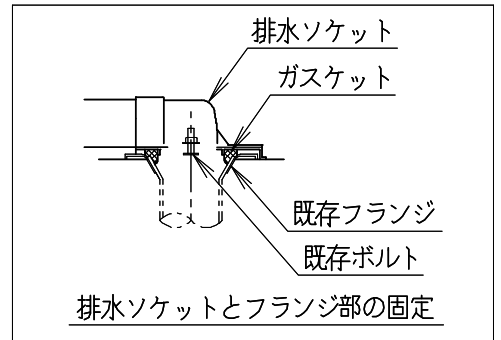

器具明細

品番	品名	個数
SC8240-RG*	便器セット	1
SV2002-1*H	タンクセット	1
JCS-610ENN	温水洗浄便座	1

- 便器セットの * は地域仕様を示します。
A: 防露なし、B: 防露あり、C: ヒーター付
Cの電源 AC100V 50/60Hz
消費電力 23W
- タンクセットの * はハンドルの仕様を示します。
E: 標準、Y: 水抜式
(別途配管用水抜栓を設置してください)
- 温水洗浄便座の仕様
電源 AC100V 50/60Hz
最大消費電力 332W