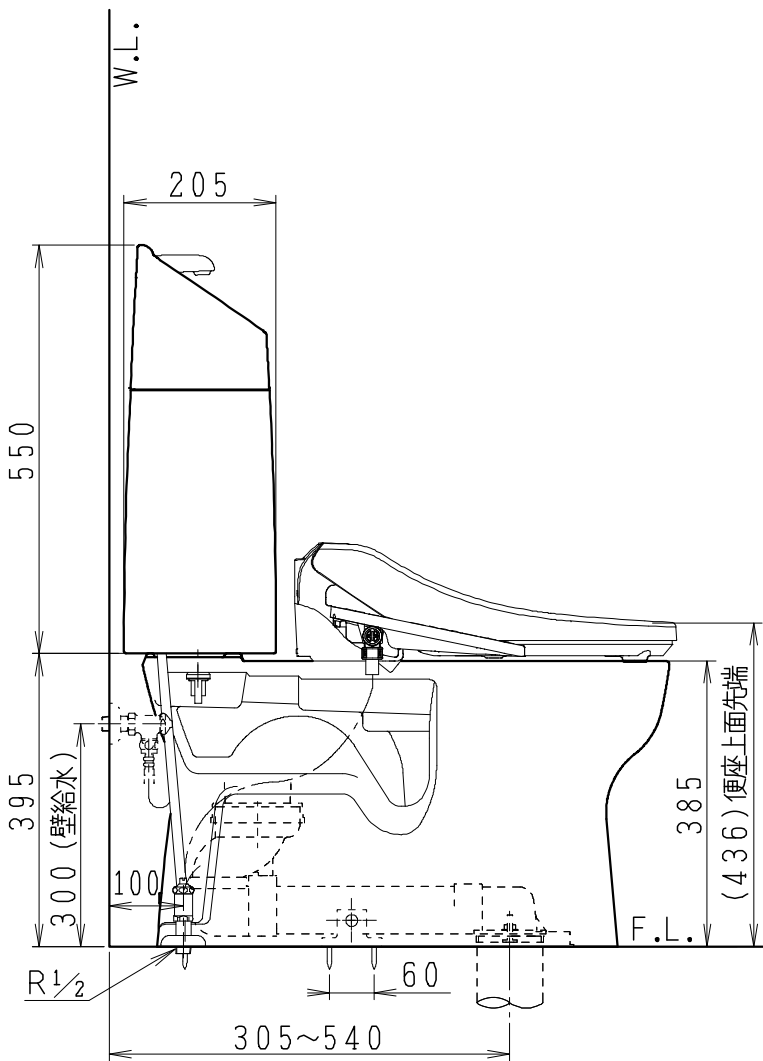

器具明細

品番	品名	個数
SC8240-RG*	便器セット	1
SV2002-1*H	タンクセット	1
JCS-610ENN	温水洗浄便座	1

- 便器セットの * は地域仕様を示します。
A: 防露なし、B: 防露あり、C: ヒーター付
Cの電源 AC100V 50/60Hz
消費電力 23W
- タンクセットの * はハンドルの仕様を示します。
E: 標準、Y: 水抜式
(別途配管用水抜栓を設置してください)
- 温水洗浄便座の仕様
電源 AC100V 50/60Hz
最大消費電力 332W

製図	写真	検図	承認	シリーズ名	品番	別記	尺度
伊藤		川野		BMシリーズ			1/10
				Janis ジャニス工業株式会社	図番	C824RV022	