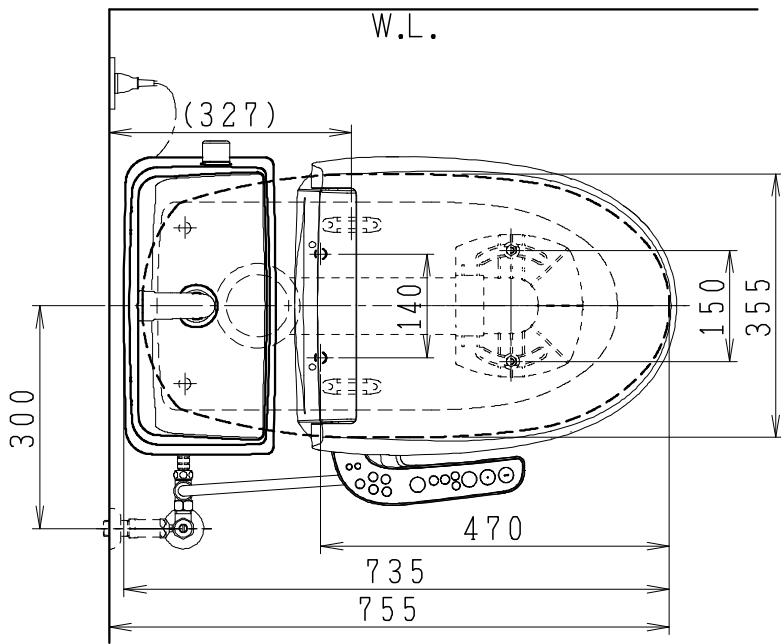

器具明細

品番	品名	個数
SC8240-RG*	便器セット	1
SV2002-1*H	タンクセット	1
JCS-610ENN	温水洗浄便座	1

- 便器セットの * は地域仕様を示します。
A: 防露なし、B: 防露あり、C: ヒーター付
Cの電源 AC100V 50/60Hz
消費電力 23W
- タンクセットの * はハンドルの仕様を示します。
E: 標準、Y: 水抜式
(別途配管用水抜栓を設置してください)
- 温水洗浄便座の仕様
電源 AC100V 50/60Hz
最大消費電力 332W

製図	写真	検図	承認	シリーズ名	品番	別記	尺度
伊藤		川野		BMシリーズ			1/10
				Janis ジャニス工業株式会社	図番	C824RV022	