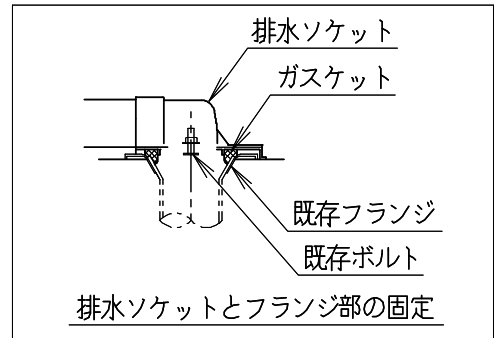

器具明細

品番	品名	個数
SC8240-RG*	便器セット	1
SV2002-1*H	タンクセット	1
JCS57D	温水洗浄便座	1

- 便器セットの * は地域仕様を示します。
A: 防露なし、B: 防露あり、C: ヒーター付
Cの電源 AC100V 50/60Hz
消費電力 23W
- タンクセットの * はハンドルの仕様を示します。
E: 標準、Y: 水抜式
(別途配管用水抜栓を設置してください)
- 温水洗浄便座の仕様
電源 AC100V 50/60Hz
定格消費電力 560W