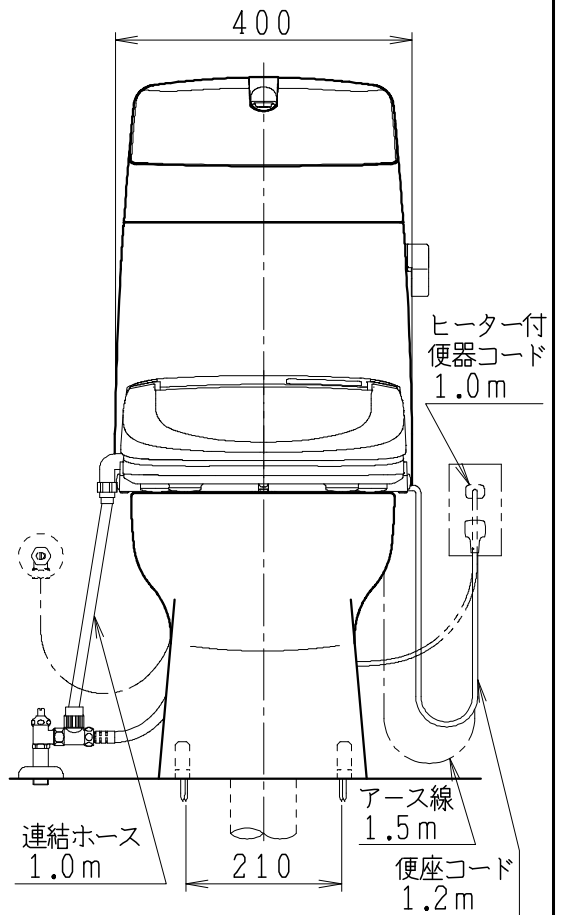

器具明細

品番	品名	個数
SC8240-RG*	便器セット	1
SV2002-1*H	タンクセット	1
JCS57D	温水洗浄便座	1

- 便器セットの * は地域仕様を示します。
A: 防露なし、B: 防露あり、C: ヒーター付
Cの電源 AC100V 50/60Hz
消費電力 23W
- タンクセットの * はハンドルの仕様を示します。
E: 標準、Y: 水抜式
(別途配管用水抜栓を設置してください)
- 温水洗浄便座の仕様
電源 AC100V 50/60Hz
定格消費電力 560W

製 図	写 図	検 図	承 認	シリーズ名	品番	別記	尺 度	1 / 10
伊藤		川野		BMシリーズ	図番	C824RV031		
'22.12.13				Janis ジャニス工業株式会社				