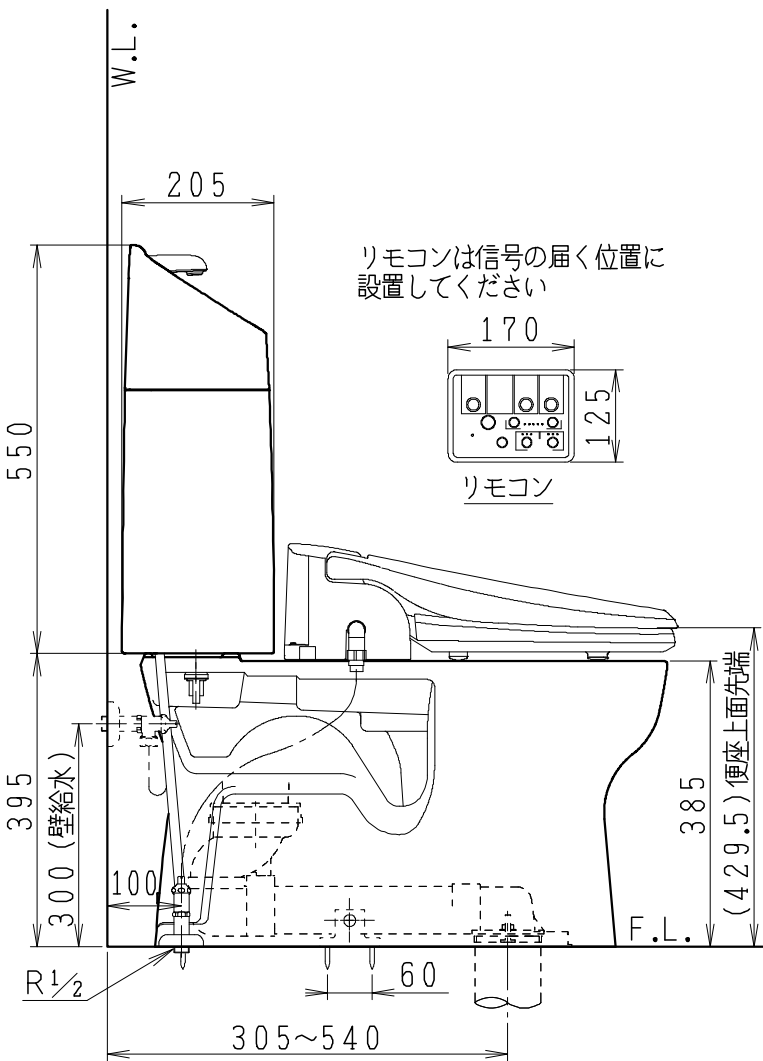

器具明細

品番	品名	個数
SC8240-RG*	便器セット	1
SV2002-1*H	タンクセット	1
JCS57D	温水洗浄便座	1

- 便器セットの * は地域仕様を示します。
A: 防露なし、B: 防露あり、C: ヒーター付
Cの電源 AC100V 50/60Hz
消費電力 23W
- タンクセットの * はハンドルの仕様を示します。
E: 標準、Y: 水抜式
(別途配管用水抜栓を設置してください)
- 温水洗浄便座の仕様
電源 AC100V 50/60Hz
定格消費電力 560W

製 図	写 図	検 図	承 認	シリーズ名	品番	別記	尺 度	1 / 10
伊藤		川野		BMシリーズ	図番	C824RV031		
'22.12.13				Janis ジャニス工業株式会社				