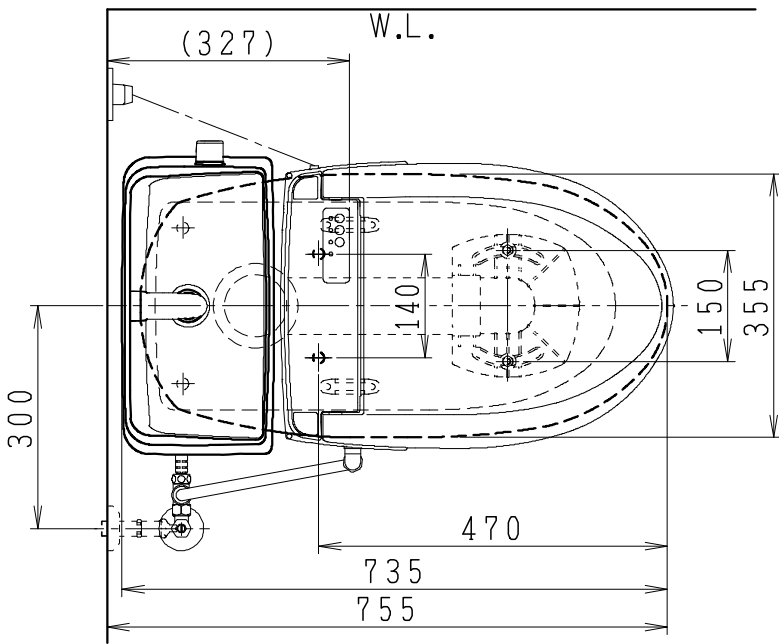

器具明細

品番	品名	個数
SC8240-RG*	便器セット	1
SV2002-1*H	タンクセット	1
JCS57D	温水洗浄便座	1

- 便器セットの * は地域仕様を示します。
A: 防露なし、B: 防露あり、C: ヒーター付
Cの電源 AC100V 50/60Hz
消費電力 23W
- タンクセットの * はハンドルの仕様を示します。
E: 標準、Y: 水抜式
(別途配管用水抜栓を設置してください)
- 温水洗浄便座の仕様
電源 AC100V 50/60Hz
定格消費電力 560W

製 図	写 図	検 図	承 認	シリーズ名	品番	別記	尺 度	1 / 10
伊藤		川野		BMシリーズ	図番	C824RV031		
'22.12.13				Janis ジャニス工業株式会社				