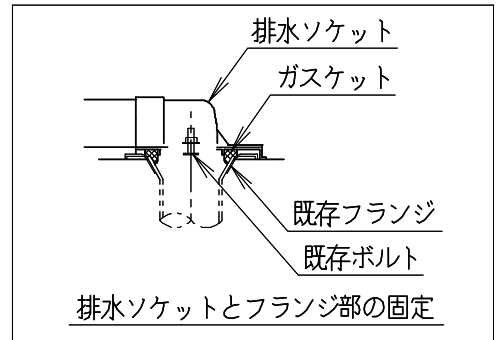

器具明細

品番	品名	個数
SC8240-RG*	便器セット	1
SV2002-1*H	タンクセット	1
NC822W	前丸普通便座	1

- 便器セットの \* は地域仕様を示します。  
A: 防露なし、B: 防露あり、C: ヒーター付  
Cの電源 AC100V 50/60Hz  
消費電力 23W
- タンクセットの \* はハンドルの仕様を示します。  
E: 標準、Y: 水抜式  
(別途配管用水抜栓を設置してください)