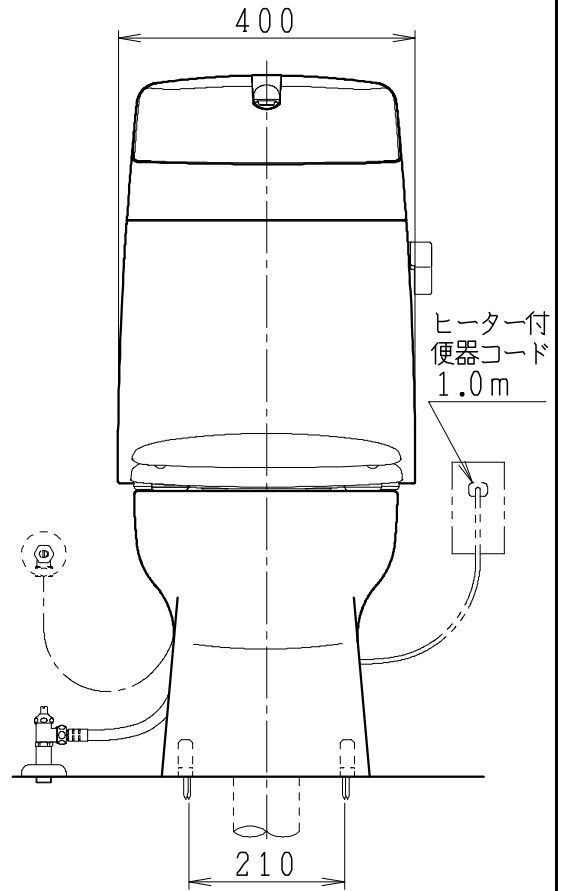

器具明細

品番	品名	個数
SC8240-RG*	便器セット	1
SV2002-1*H	タンクセット	1
NC822W	前丸普通便座	1

- 便器セットの \* は地域仕様を示します。  
A: 防露なし、B: 防露あり、C: ヒーター付  
Cの電源 AC100V 50/60Hz  
消費電力 23W
- タンクセットの \* はハンドルの仕様を示します。  
E: 標準、Y: 水抜式  
(別途配管用水抜栓を設置してください)

製図	写図	検図	承認	シリーズ名	品番	別記	尺度
伊藤		川野		BMシリーズ			1/10
				Janis ジャニス工業株式会社	図番	C824RV051	