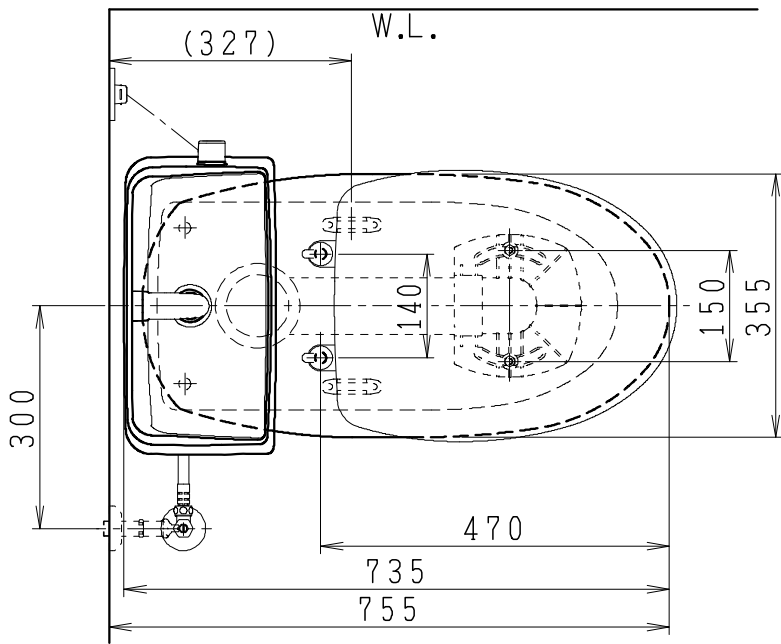

器具明細

品番	品名	個数
SC8240-RG*	便器セット	1
SV2002-1*H	タンクセット	1
NC822W	前丸普通便座	1

- 便器セットの \* は地域仕様を示します。  
A: 防露なし、B: 防露あり、C: ヒーター付  
Cの電源 AC100V 50/60Hz  
消費電力 23W
- タンクセットの \* はハンドルの仕様を示します。  
E: 標準、Y: 水抜式  
(別途配管用水抜栓を設置してください)

製図	写図	検図	承認	シリーズ名	品番	別記	尺度
伊藤		川野		BMシリーズ			1/10
				Janis ジャニス工業株式会社	図番	C824RV051	