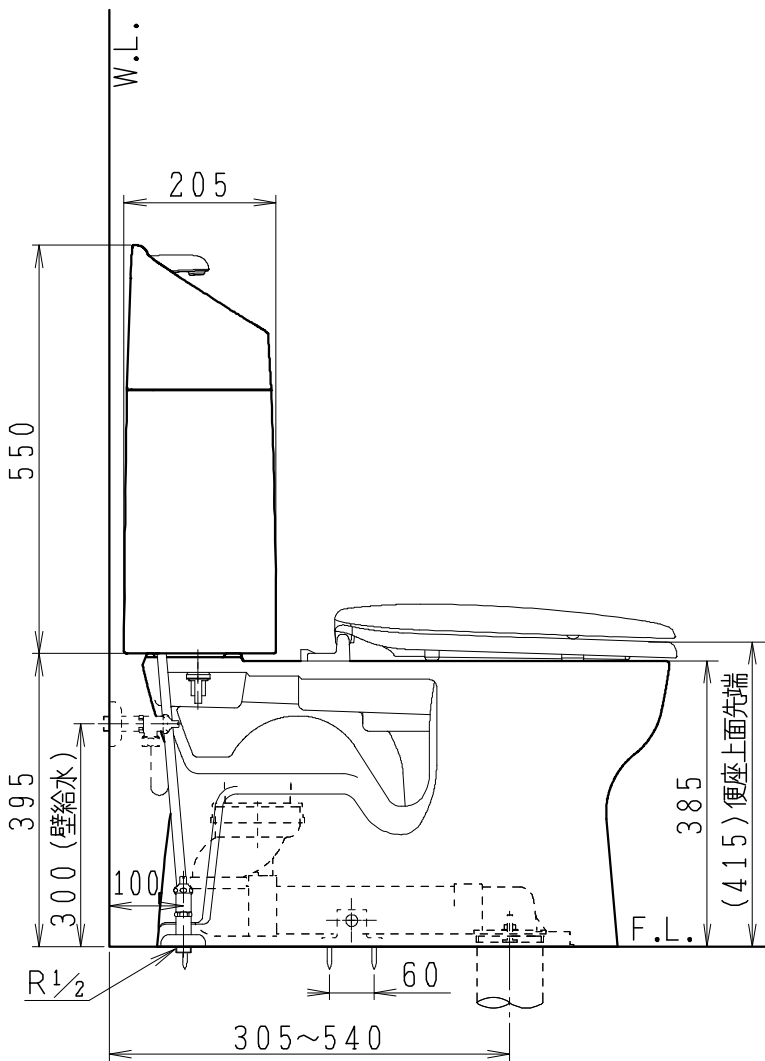

器具明細

品番	品名	個数
SC8240-RG*	便器セット	1
SV2002-1*H	タンクセット	1
NC822W	前丸普通便座	1

- 便器セットの \* は地域仕様を示します。  
A: 防露なし、B: 防露あり、C: ヒーター付  
Cの電源 AC100V 50/60Hz  
消費電力 23W
- タンクセットの \* はハンドルの仕様を示します。  
E: 標準、Y: 水抜式  
(別途配管用水抜栓を設置してください)

製図	写図	検図	承認	シリーズ名	品番	別記	尺度
伊藤		川野		BMシリーズ			1/10
				Janis ジャニス工業株式会社	図番	C824RV051	