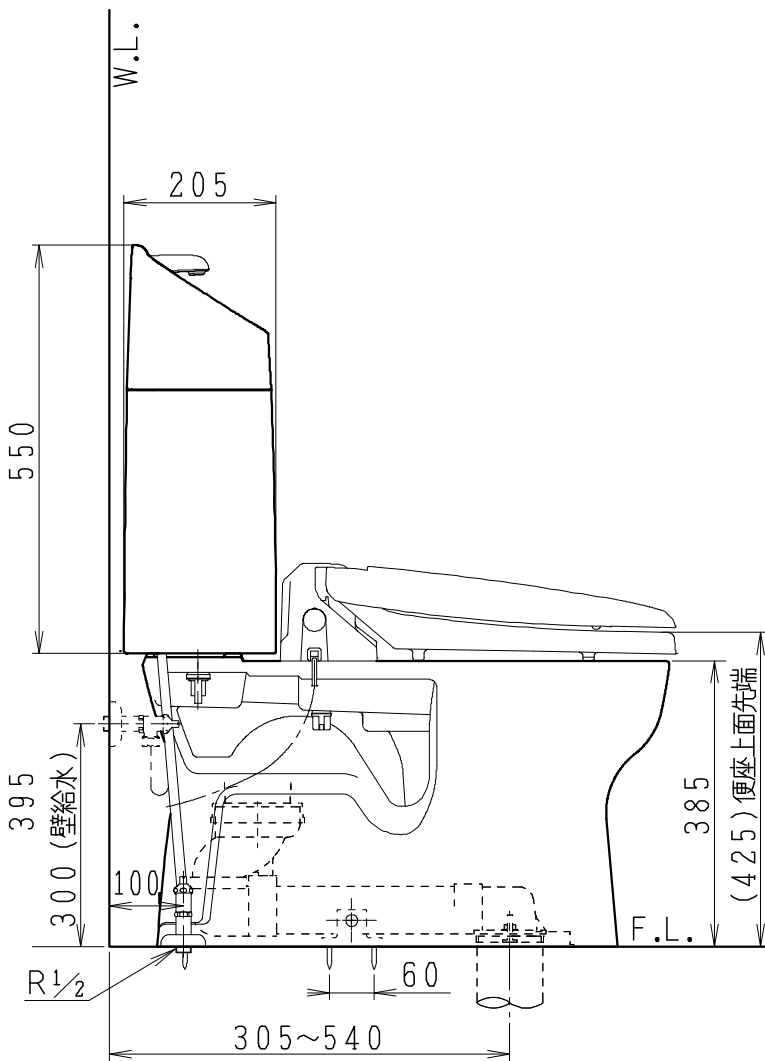

器具明細

品番	品名	個数
SC8240-RG*	便器セット	1
SV2002-1*H	タンクセット	1
NC823WHL	前丸暖房便座	1

- 便器セットの * は地域仕様を示します。
A: 防露なし、B: 防露あり、C: ヒーター付
Cの電源 AC100V 50/60Hz
消費電力 23W
- タンクセットの * はハンドルの仕様を示します。
E: 標準、Y: 水抜式
(別途配管用水抜栓を設置してください)
- 前丸暖房便座の仕様
電源 AC100V 50/60Hz
最大消費電力 48W

製 図	写 図	検 図	承認	シリーズ名	品番	別記	尺度
伊藤		川野		BMシリーズ			1/10
				Janis ジャニス工業株式会社	図番	C824RV041	