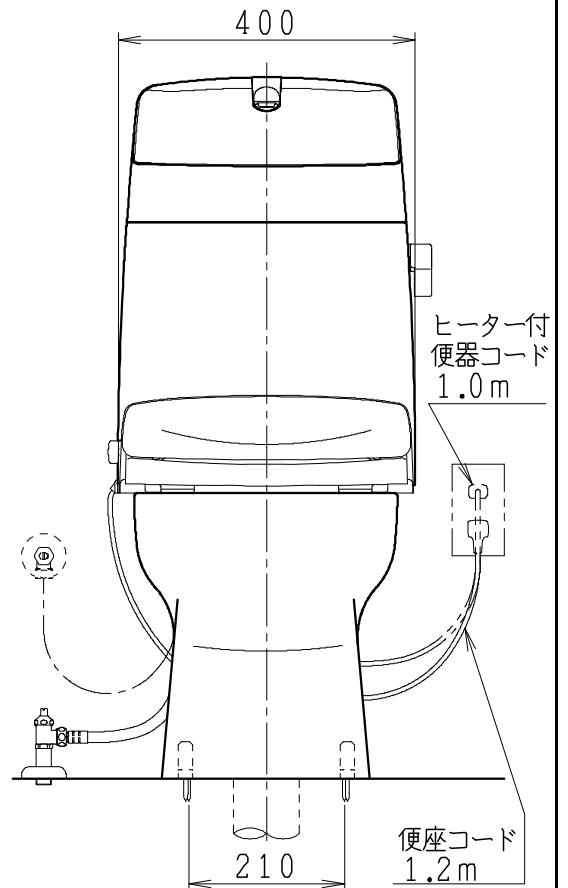

器具明細

品番	品名	個数
SC8240-RG*	便器セット	1
SV2002-1*H	タンクセット	1
NC823WHL	前丸暖房便座	1

- 便器セットの * は地域仕様を示します。
A: 防露なし、B: 防露あり、C: ヒーター付
Cの電源 AC100V 50/60Hz
消費電力 23W
- タンクセットの * はハンドルの仕様を示します。
E: 標準、Y: 水抜式
(別途配管用水抜栓を設置してください)
- 前丸暖房便座の仕様
電源 AC100V 50/60Hz
最大消費電力 48W

製 図	写 図	検 図	承認	シリーズ名	品番	別記	尺度
伊藤		川野		BMシリーズ			1/10
				Janis ジャニス工業株式会社	図番	C824RV041	