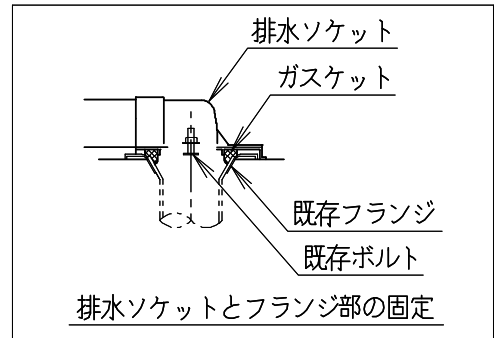

器具明細

品番	品名	個数
SC8240-RG*	便器セット	1
SV2002-1*H	タンクセット	1
NC823WHL	前丸暖房便座	1

- 便器セットの * は地域仕様を示します。
A: 防露なし、B: 防露あり、C: ヒーター付
Cの電源 AC100V 50/60Hz
消費電力 23W
- タンクセットの * はハンドルの仕様を示します。
E: 標準、Y: 水抜式
(別途配管用水抜栓を設置してください)
- 前丸暖房便座の仕様
電源 AC100V 50/60Hz
最大消費電力 48W

製 図	写 図	検 図	承認	シリーズ名	品番	別記	尺度
伊藤		川野		BMシリーズ			1/10
				Janis ジャニス工業株式会社	図番	C824RV041	