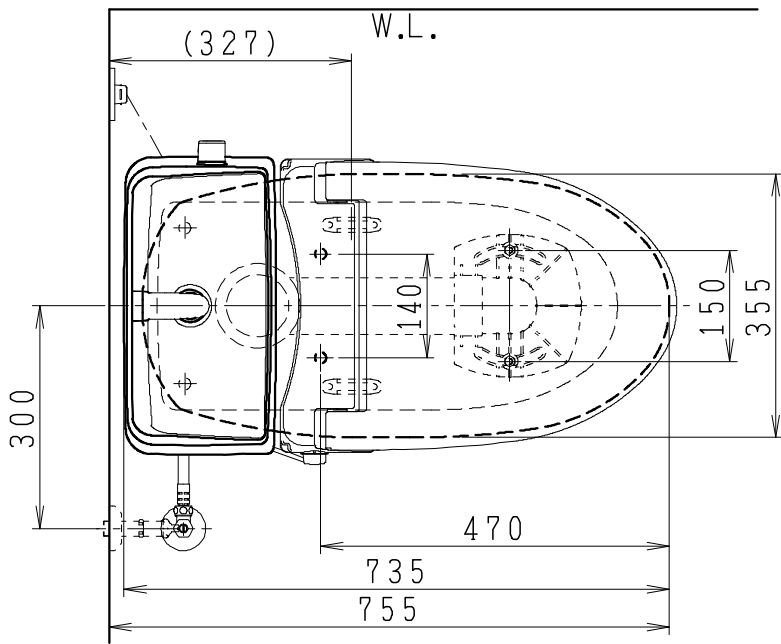

器具明細

品番	品名	個数
SC8240-RG*	便器セット	1
SV2002-1*H	タンクセット	1
NC823WHL	前丸暖房便座	1

- 便器セットの * は地域仕様を示します。
A: 防露なし、B: 防露あり、C: ヒーター付
Cの電源 AC100V 50/60Hz
消費電力 23W
- タンクセットの * はハンドルの仕様を示します。
E: 標準、Y: 水抜式
(別途配管用水抜栓を設置してください)
- 前丸暖房便座の仕様
電源 AC100V 50/60Hz
最大消費電力 48W

製 図	写 図	検 図	承認	シリーズ名	品番	別記	尺度
伊藤		川野		BMシリーズ			1/10
				Janis ジャニス工業株式会社	図番	C824RV041	