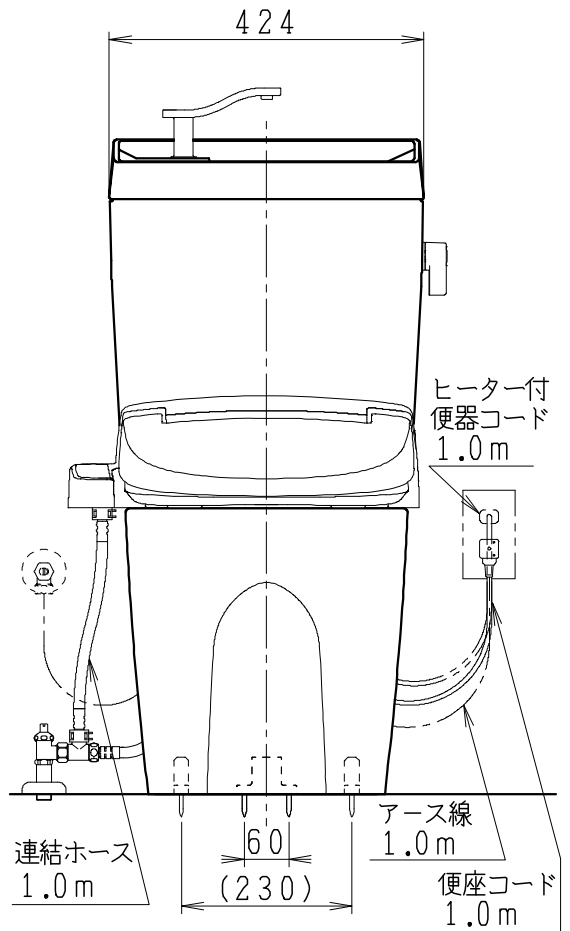

器具明細

品番	品名	個数
SC8250-RG*	便器セット	1
ST6050-1EN	タンクセット	1
JCS-310*NN	温水洗浄便座	1

- ・便器セットの * は地域仕様を示します。
B: 防露あり、C: ヒーター付
Cの電源 AC100V 50/60Hz
消費電力 23W
- ・温水洗浄便座の * は便座機能を示します。
D: 脱臭付き、E: 脱臭なし
電源 AC100V 50/60Hz
最大消費電力 300W

製図	写図	検図	承認	シリーズ名 キュアーズ	品番	別記	尺度 1/10
川野		川野	間瀬	Janis ジャニス工業株式会社	図番	C825RT031	
23・1・26							