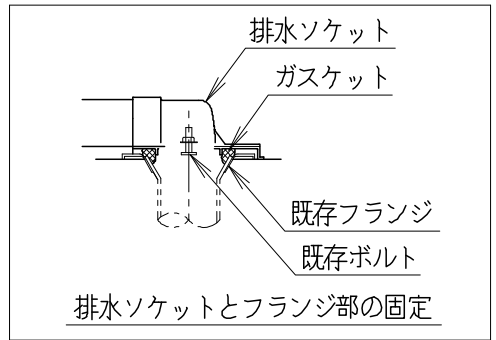

器具明細

品番	品名	個数
SC8250-RG*	便器セット	1
ST6050-1EN	タンクセット	1
JCS-310*NN	温水洗浄便座	1

- ・便器セットの * は地域仕様を示します。
B: 防露あり、C: ヒーター付
Cの電源 AC100V 50/60Hz
消費電力 23W
- ・温水洗浄便座の * は便座機能を示します。
D: 脱臭付き、E: 脱臭なし
電源 AC100V 50/60Hz
最大消費電力 300W