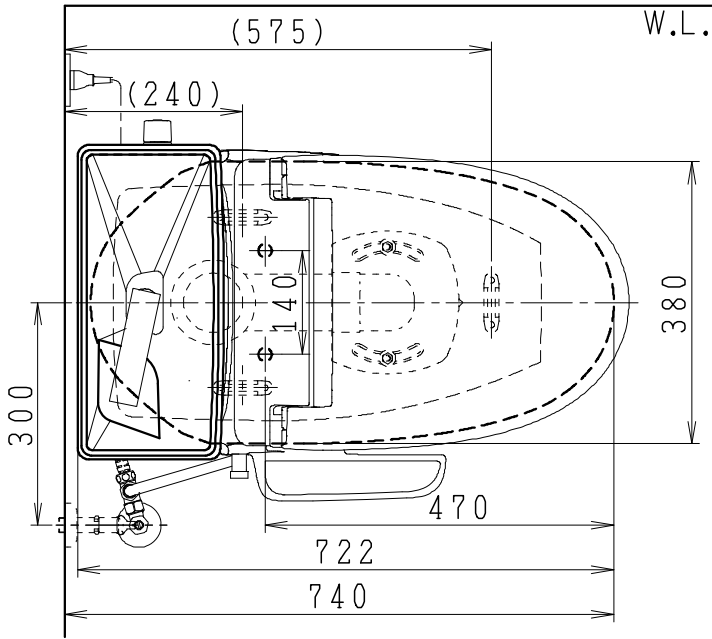

器具明細

品番	品名	個数
SC8250-RG*	便器セット	1
ST6050-1EN	タンクセット	1
JCS-310*NN	温水洗浄便座	1

- ・便器セットの * は地域仕様を示します。
B: 防露あり、C: ヒーター付
Cの電源 AC100V 50/60Hz
消費電力 23W
- ・温水洗浄便座の * は便座機能を示します。
D: 脱臭付き、E: 脱臭なし
電源 AC100V 50/60Hz
最大消費電力 300W

製図	写図	検図	承認	シリーズ名 キュアーズ	品番	別記	尺度 1/10
川野		川野	間瀬	Janis ジャニス工業株式会社	図番	C825RT031	
23・1・26							