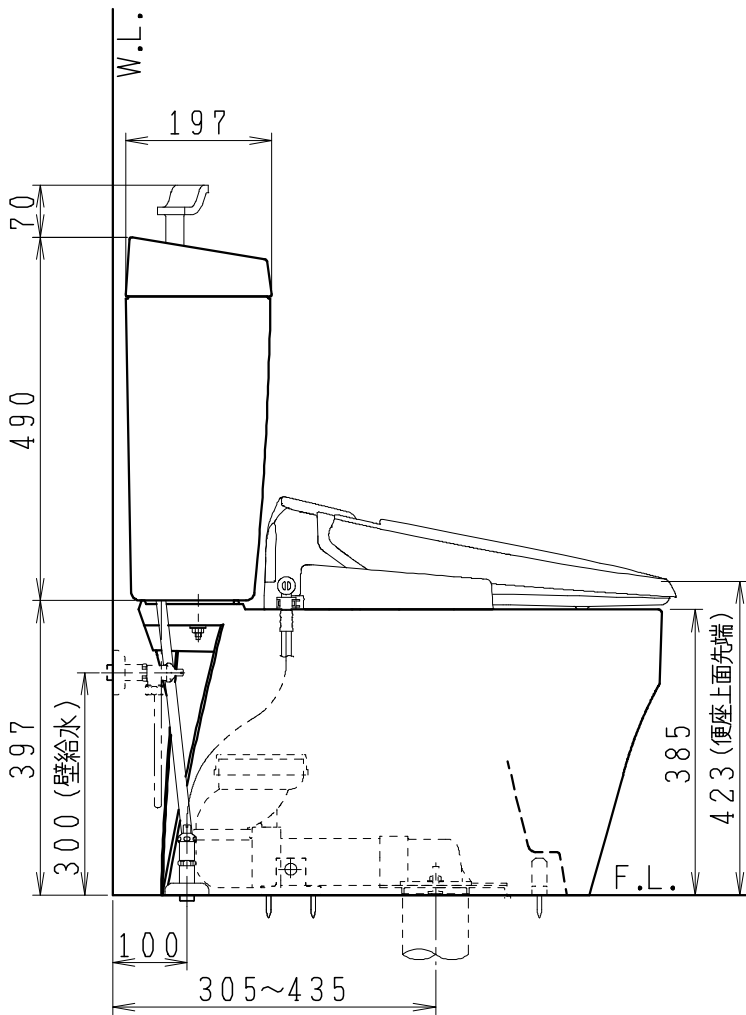

器具明細

品番	品名	個数
SC8250-RG*	便器セット	1
ST6050-1EN	タンクセット	1
JCS-310*NN	温水洗浄便座	1

- ・便器セットの * は地域仕様を示します。
B: 防露あり、C: ヒーター付
Cの電源 AC100V 50/60Hz
消費電力 23W
- ・温水洗浄便座の * は便座機能を示します。
D: 脱臭付き、E: 脱臭なし
電源 AC100V 50/60Hz
最大消費電力 300W

製図	写図	検図	承認	シリーズ名 キュアーズ	品番	別記	尺度 1/10
川野		川野	間瀬	Janis ジャニス工業株式会社	図番	C825RT031	
23・1・26							