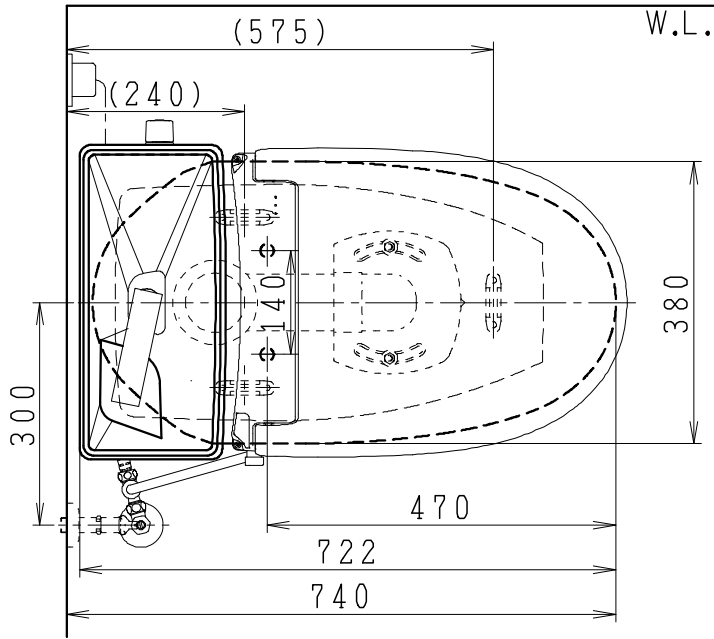

器具明細

品番	品名	個数
SC8250-RG*	便器セット	1
ST6050-1EN	タンクセット	1
JCS-320DRN	温水洗浄便座	1

- 便器セットの * は地域仕様を示します。
B: 防露あり、C: ヒーター付
Cの電源 AC100V 50/60Hz
消費電力 23W
- 温水洗浄便座の仕様
電源 AC100V 50/60Hz
最大消費電力 349W

製図	写図	検図	承認	シリーズ名	品番	別記	尺度
川野		川野	間瀬	キュアーズ			1/10
				Janis ジャニス工業株式会社	図番	C825RT021	