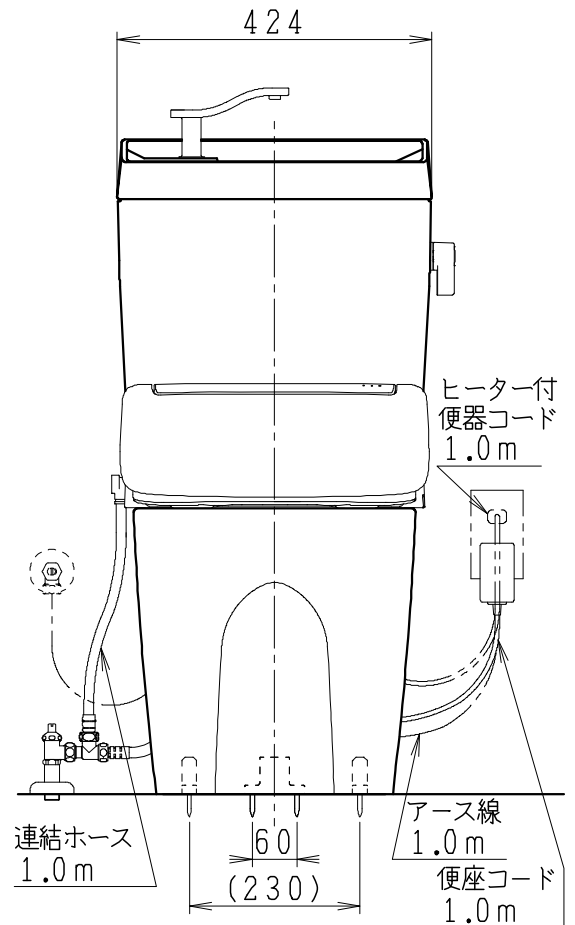

器具明細

品番	品名	個数
SC8250-RG*	便器セット	1
ST6050-1EN	タンクセット	1
JCS-320DRN	温水洗浄便座	1

- 便器セットの * は地域仕様を示します。
B: 防露あり、C: ヒーター付
Cの電源 AC100V 50/60Hz
消費電力 23W
- 温水洗浄便座の仕様
電源 AC100V 50/60Hz
最大消費電力 349W

製図	写図	検図	承認	シリーズ名	品番	別記	尺度
川野		川野	間瀬	キュアーズ			1/10
				Janis ジャニス工業株式会社	図番	C825RT021	