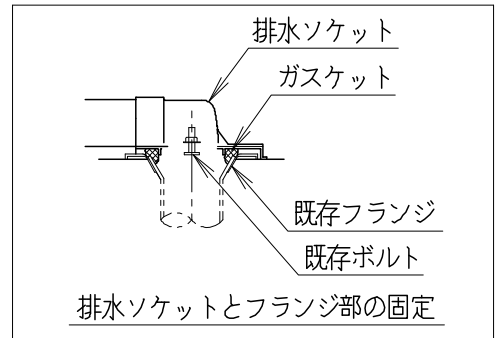

器具明細

品番	品名	個数
SC8250-RG*	便器セット	1
ST6050-1EN	タンクセット	1
JCS-320DRN	温水洗浄便座	1

- 便器セットの * は地域仕様を示します。
B: 防露あり、C: ヒーター付
Cの電源 AC100V 50/60Hz
消費電力 23W
- 温水洗浄便座の仕様
電源 AC100V 50/60Hz
最大消費電力 349W

製図	写図	検図	承認	シリーズ名	品番	別記	尺度
川野		川野	間瀬	キュアーズ			1/10
				Janis ジャニス工業株式会社	図番	C825RT021	