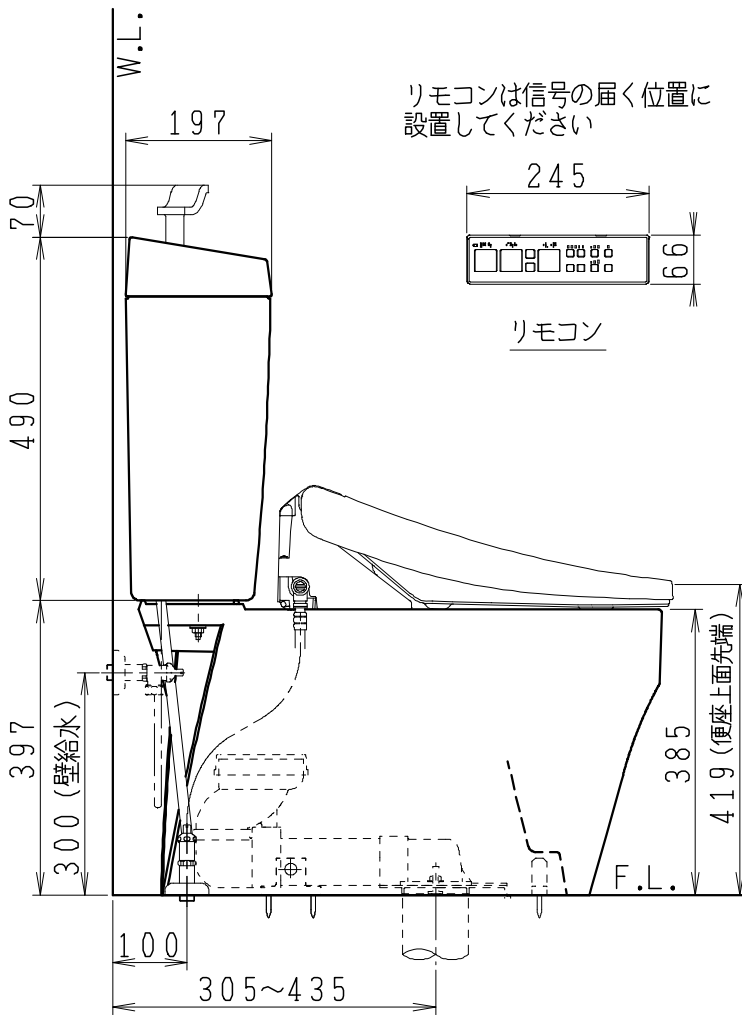

器具明細

品番	品名	個数
SC8250-RG*	便器セット	1
ST6050-1EN	タンクセット	1
JCS-320DRN	温水洗浄便座	1

- 便器セットの * は地域仕様を示します。
B: 防露あり、C: ヒーター付
Cの電源 AC100V 50/60Hz
消費電力 23W
- 温水洗浄便座の仕様
電源 AC100V 50/60Hz
最大消費電力 349W

製図	写図	検図	承認	シリーズ名	品番	別記	尺度
川野		川野	間瀬	キュアーズ			1/10
				Janis ジャニス工業株式会社	図番	C825RT021	