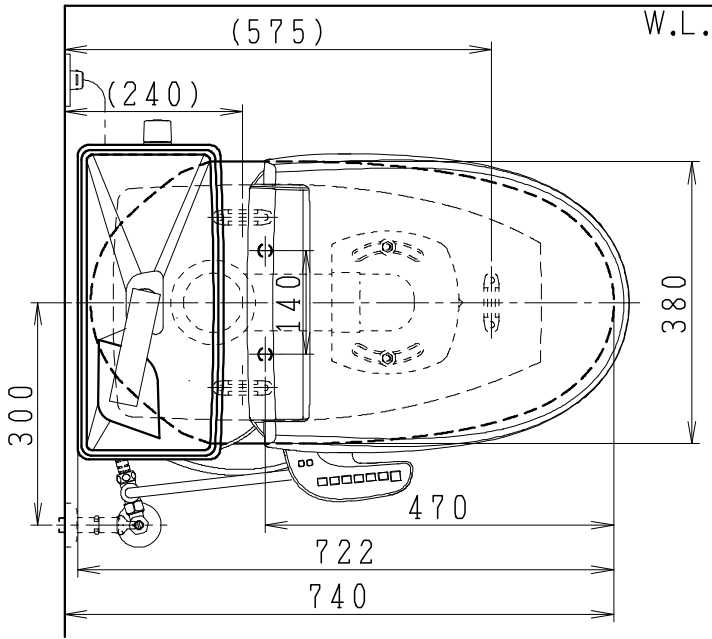

器具明細

品番	品名	個数
SC8250-RG*	便器セット	1
ST6051-1EN	タンクセット	1
JCS-601DRA	温水洗浄便座	1

- 便器セットの*は地域仕様を示します。
B:防露あり、C:ヒーター付
Cの電源 AC100V 50/60Hz
消費電力 23W
- 温水洗浄便座の仕様
電源 AC100V 50/60Hz
最大消費電力 334W

製図	写図	検図	承認	シリーズ名 キュアーズ	品番	別記	尺度	1/10
川野		川野	間瀬	Janis ジャニス工業株式会社	図番	C825RT011		
23・1・26								