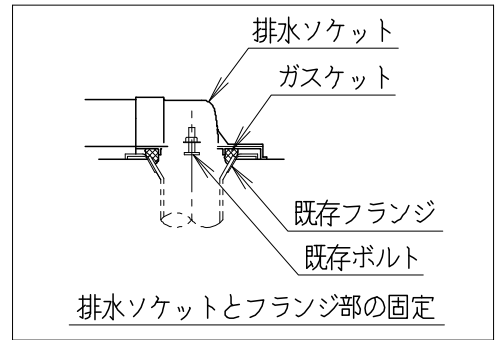

器具明細

品番	品名	個数
SC8250-RG*	便器セット	1
ST6051-1EN	タンクセット	1
JCS-601DRA	温水洗浄便座	1

- 便器セットの*は地域仕様を示します。
B:防露あり、C:ヒーター付
Cの電源 AC100V 50/60Hz
消費電力 23W
- 温水洗浄便座の仕様
電源 AC100V 50/60Hz
最大消費電力 334W

製図	写図	検図	承認	シリーズ名 キュアーズ	品番	別記	尺度	1/10
川野		川野	間瀬	Janis ジャニス工業株式会社	図番	C825RT011		
23・1・26								