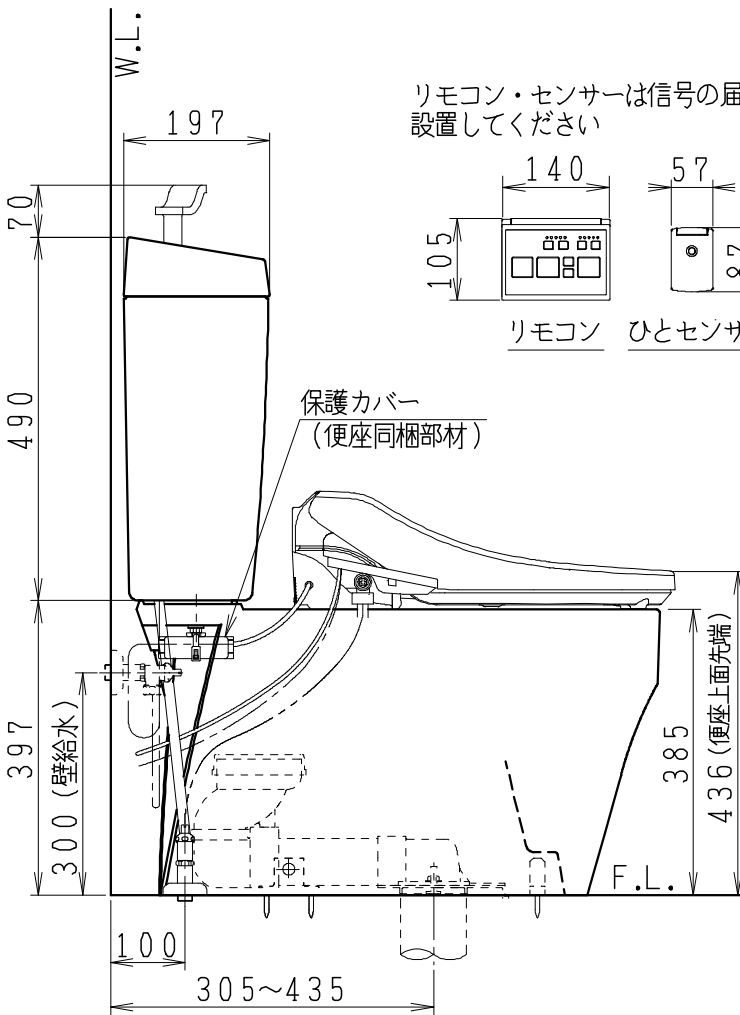

器具明細

品番	品名	個数
SC8250-RG*	便器セット	1
ST6051-1EN	タンクセット	1
JCS-601DRA	温水洗浄便座	1

- 便器セットの*は地域仕様を示します。
B:防露あり、C:ヒーター付
Cの電源 AC100V 50/60Hz
消費電力 23W
- 温水洗浄便座の仕様
電源 AC100V 50/60Hz
最大消費電力 334W

製図	写図	検図	承認	シリーズ名 キュアーズ	品番	別記	尺度	1/10
川野		川野	間瀬	Janis ジャニス工業株式会社	図番	C825RT011		
23・1・26								