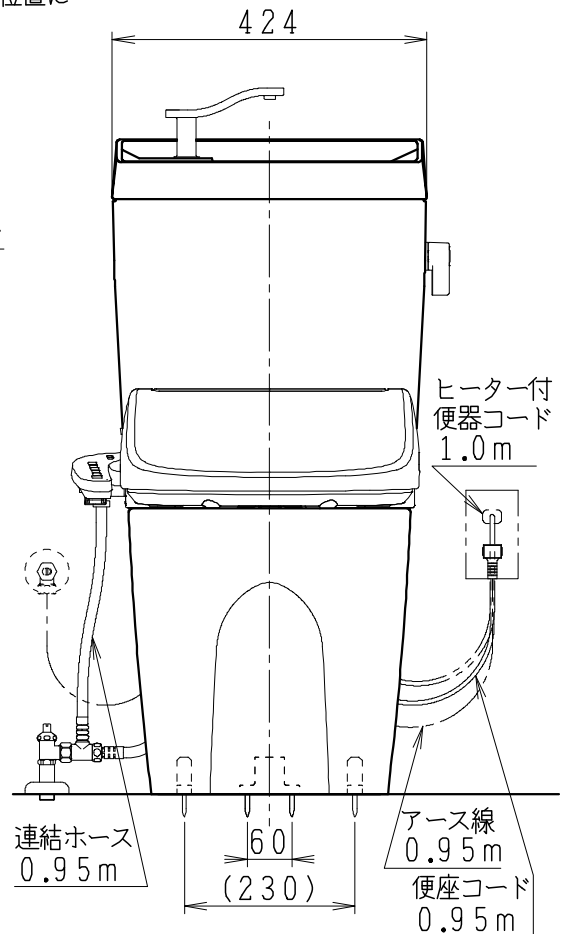

器具明細

品番	品名	個数
SC8250-RG*	便器セット	1
ST6051-1EN	タンクセット	1
JCS-601DRA	温水洗浄便座	1

- 便器セットの*は地域仕様を示します。
B:防露あり、C:ヒーター付
Cの電源 AC100V 50/60Hz
消費電力 23W
- 温水洗浄便座の仕様
電源 AC100V 50/60Hz
最大消費電力 334W

製図	写図	検図	承認	シリーズ名 キュアーズ	品番	別記	尺度	1/10
川野		川野	間瀬	Janis ジャニス工業株式会社	図番	C825RT011		
23・1・26								