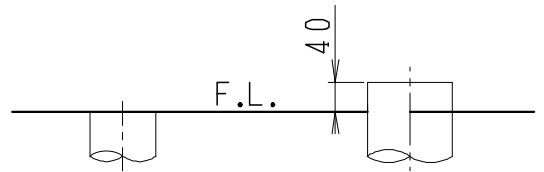

器具明細

品番	品名	個数
SC8250-SG*	便器セット	1
ST6050-1EN	タンクセット	1
JCS-320DRN	温水洗浄便座	1

・便器セットの\*は地域仕様を示します。  
 B:防露あり、C:ヒーター付  
 Cの電源 AC100V 50/60Hz  
 消費電力 23W

・温水洗浄便座の仕様  
 電源 AC100V 50/60Hz  
 最大消費電力 349W

VU、VP75の場合 床面カット  
 VU、VP100の場合 床上40mmカット