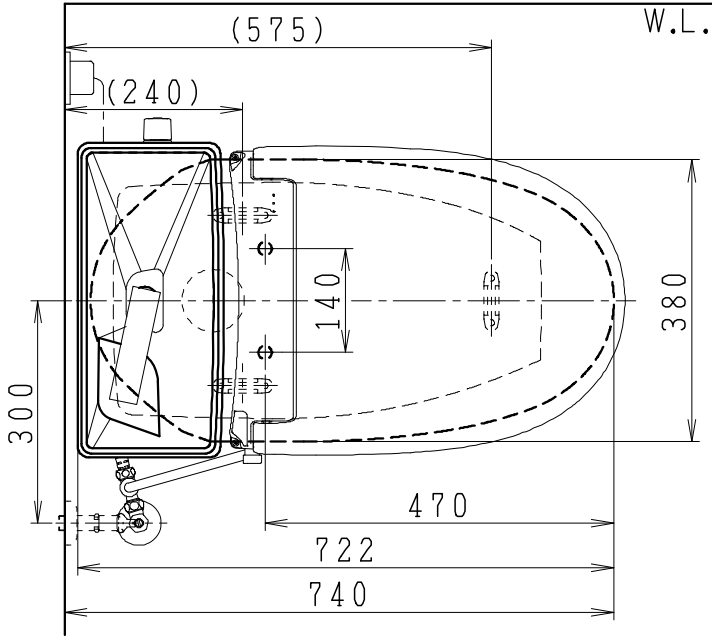

器具明細

品番	品名	個数
SC8250-SG*	便器セット	1
ST6050-1EN	タンクセット	1
JCS-320DRN	温水洗浄便座	1

・便器セットの\*は地域仕様を示します。  
 B:防露あり、C:ヒーター付  
 Cの電源 AC100V 50/60Hz  
 消費電力 23W

・温水洗浄便座の仕様  
 電源 AC100V 50/60Hz  
 最大消費電力 349W

VU、VP75の場合 床面カット  
 VU、VP100の場合 床上40mmカット

製図	写図	検図	承認	シリーズ名	品番	別記	尺度
川野		川野	間瀬	キュアーズ			1/10
				Janis ジャニス工業株式会社	図番	C825ST021	