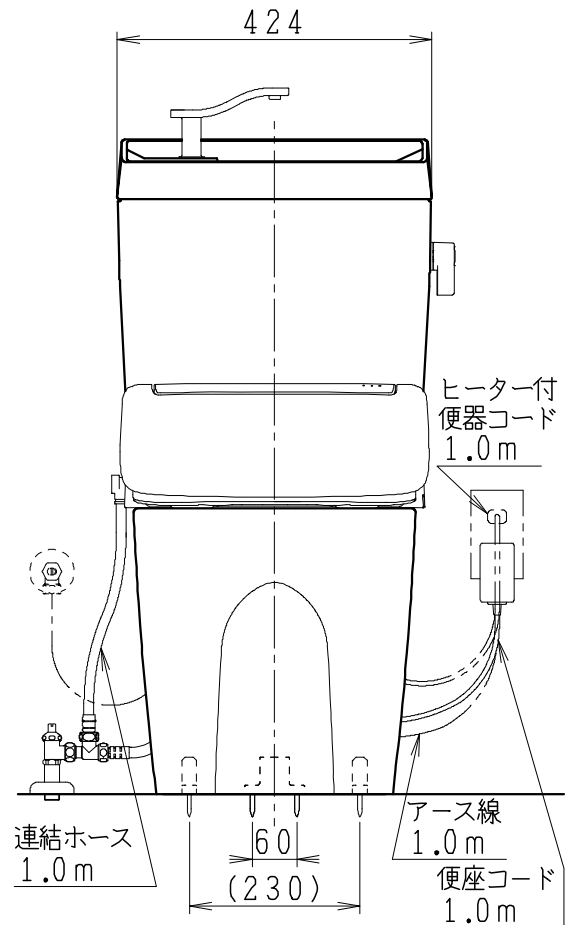

器具明細

品番	品名	個数
SC8250-SG*	便器セット	1
ST6050-1EN	タンクセット	1
JCS-320DRN	温水洗浄便座	1

・便器セットの\*は地域仕様を示します。  
 B:防露あり、C:ヒーター付  
 Cの電源 AC100V 50/60Hz  
 消費電力 23W

・温水洗浄便座の仕様  
 電源 AC100V 50/60Hz  
 最大消費電力 349W

VU、VP75の場合 床面カット  
 VU、VP100の場合 床上40mmカット

製図	写図	検図	承認	シリーズ名	品番	別記	尺度
川野		川野	間瀬	キュアーズ			1/10
				Janis ジャニス工業株式会社	図番	C825ST021	