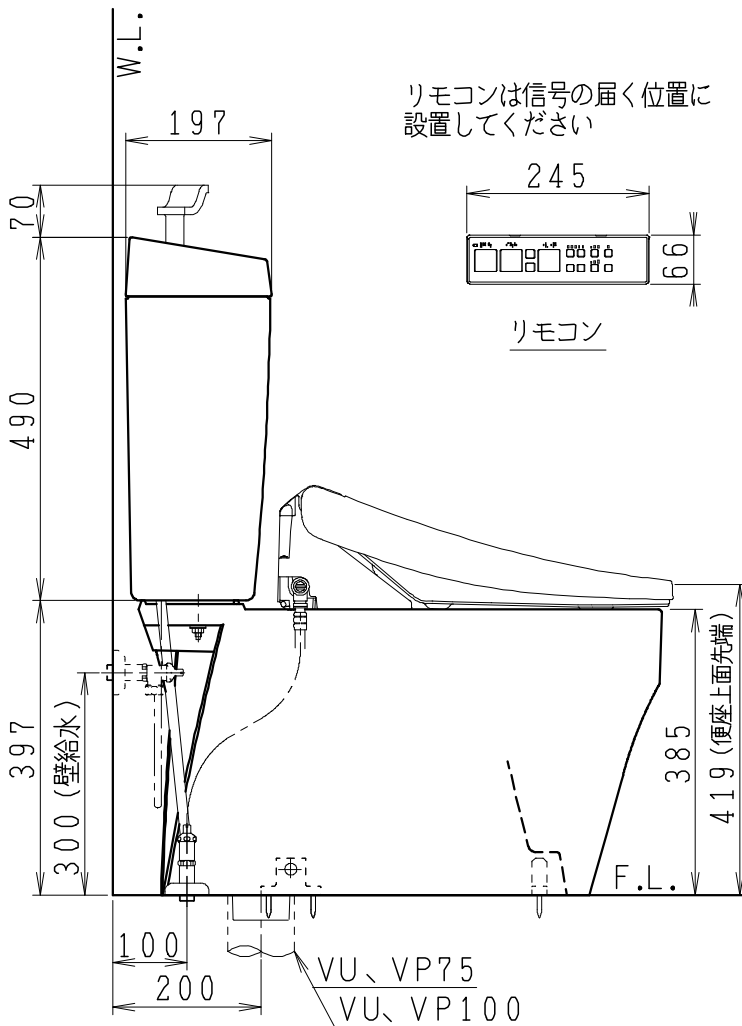

器具明細

品番	品名	個数
SC8250-SG*	便器セット	1
ST6050-1EN	タンクセット	1
JCS-320DRN	温水洗浄便座	1

・便器セットの\*は地域仕様を示します。  
 B:防露あり、C:ヒーター付  
 Cの電源 AC100V 50/60Hz  
 消費電力 23W

・温水洗浄便座の仕様  
 電源 AC100V 50/60Hz  
 最大消費電力 349W

VU、VP75の場合 床面カット  
 VU、VP100の場合 床上40mmカット

製図	写図	検図	承認	シリーズ名	品番	別記	尺度
川野		川野	間瀬	キュアーズ			1/10
				Janis ジャニス工業株式会社	図番	C825ST021	