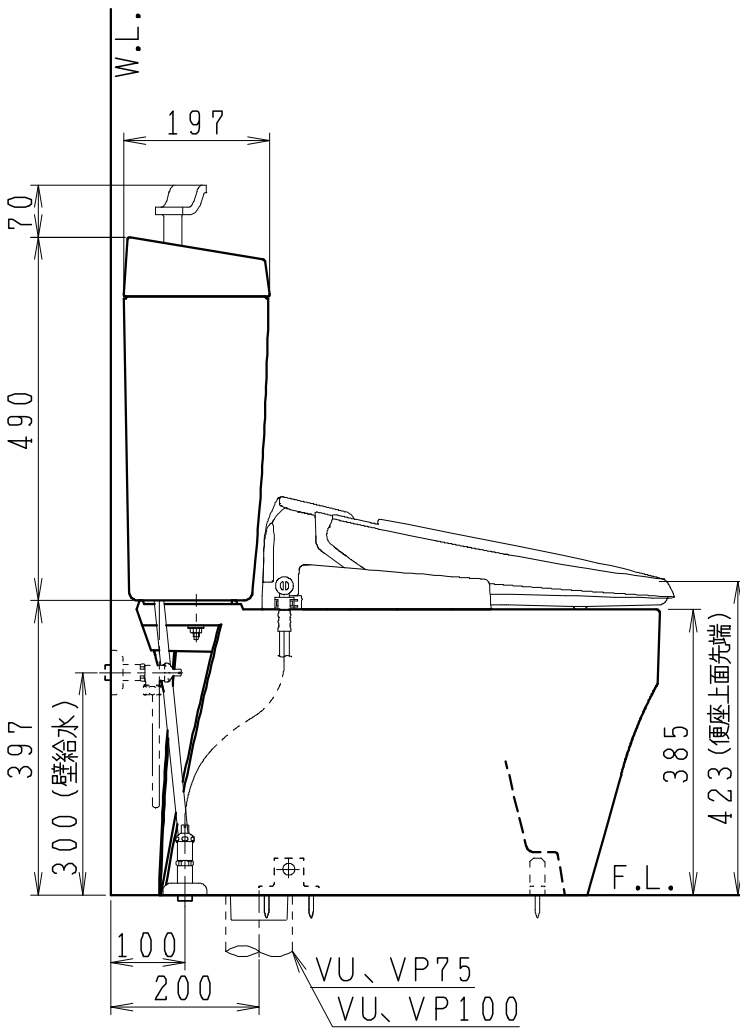

器具明細

品番	品名	個数
SC8250-SG*	便器セット	1
ST6050-1EN	タンクセット	1
JCS-310*NN	温水洗浄便座	1

- ・便器セットの \* は地域仕様を示します。  
B: 防露あり、C: ヒーター付  
Cの電源 AC100V 50/60Hz  
消費電力 23W
- ・温水洗浄便座の \* は便座機能を示します。  
D: 脱臭付き、E: 脱臭なし  
電源 AC100V 50/60Hz  
最大消費電力 300W

VU、VP75の場合 床面カット      VU、VP100の場合 床+40mmカット

製図	写図	検図	承認	シリーズ名	品番	別記	尺度
川野		川野	間瀬	キュアーズ			1/10
				<b>Janis</b> ジャニス工業株式会社	図番	C825ST031	