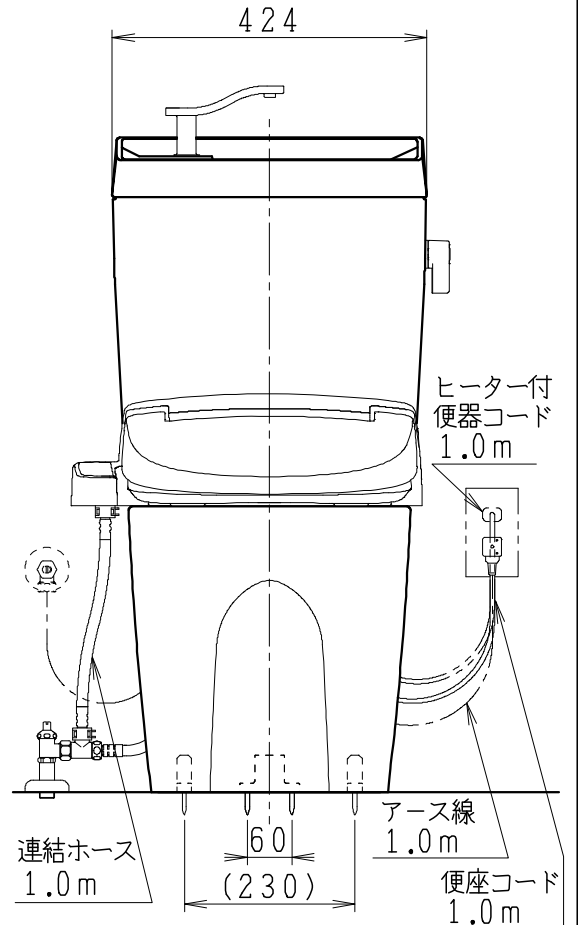

器具明細

品番	品名	個数
SC8250-SG*	便器セット	1
ST6050-1EN	タンクセット	1
JCS-310*NN	温水洗浄便座	1

- ・便器セットの \* は地域仕様を示します。  
B: 防露あり、C: ヒーター付  
Cの電源 AC100V 50/60Hz  
消費電力 23W
- ・温水洗浄便座の \* は便座機能を示します。  
D: 脱臭付き、E: 脱臭なし  
電源 AC100V 50/60Hz  
最大消費電力 300W

VU、VP75の場合 床面カット      VU、VP100の場合 床+40mmカット

製図	写図	検図	承認	シリーズ名	品番	別記	尺度
川野		川野	間瀬	キュアーズ			1/10
				<b>Janis</b> ジャニス工業株式会社	図番	C825ST031	