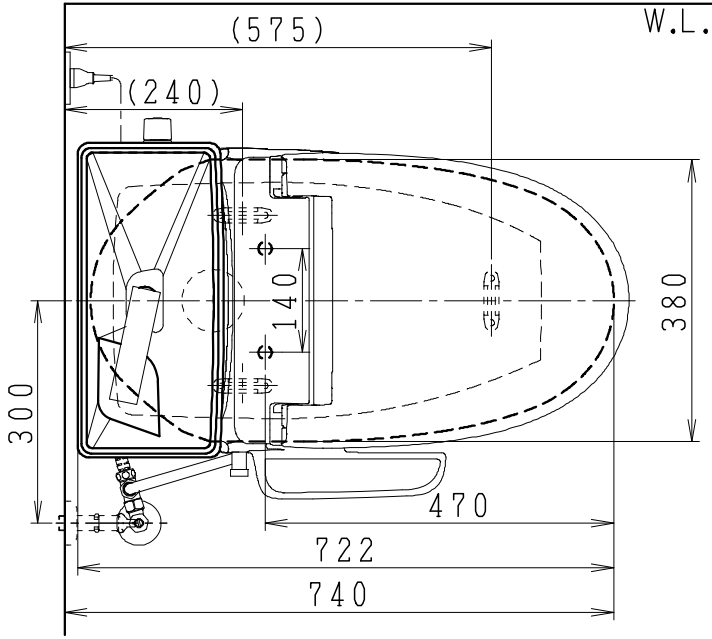

器具明細

品番	品名	個数
SC8250-SG*	便器セット	1
ST6050-1EN	タンクセット	1
JCS-310*NN	温水洗浄便座	1

- ・便器セットの \* は地域仕様を示します。  
B: 防露あり、C: ヒーター付  
Cの電源 AC100V 50/60Hz  
消費電力 23W
- ・温水洗浄便座の \* は便座機能を示します。  
D: 脱臭付き、E: 脱臭なし  
電源 AC100V 50/60Hz  
最大消費電力 300W

VU、VP75の場合 床面カット      VU、VP100の場合 床+40mmカット

製図	写図	検図	承認	シリーズ名	品番	別記	尺度
川野		川野	間瀬	キュアーズ			1/10
				<b>Janis</b> ジャニス工業株式会社	図番	C825ST031	