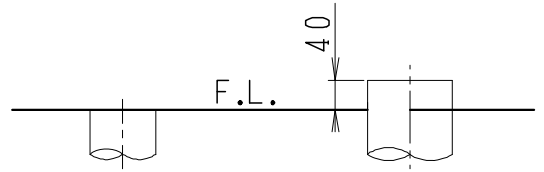

器具明細

品番	品名	個数
SC8250-SG*	便器セット	1
ST6050-1EN	タンクセット	1
JCS-310*NN	温水洗浄便座	1

- ・便器セットの \* は地域仕様を示します。  
B: 防露あり、C: ヒーター付  
Cの電源 AC100V 50/60Hz  
消費電力 23W
- ・温水洗浄便座の \* は便座機能を示します。  
D: 脱臭付き、E: 脱臭なし  
電源 AC100V 50/60Hz  
最大消費電力 300W

VU、VP75の場合 床面カット      VU、VP100の場合 床+40mmカット

製図	写図	検図	承認	シリーズ名	品番	別記	尺度
川野		川野	間瀬	キュアーズ			1/10
				<b>Janis</b> ジャニス工業株式会社	図番	C825ST031	