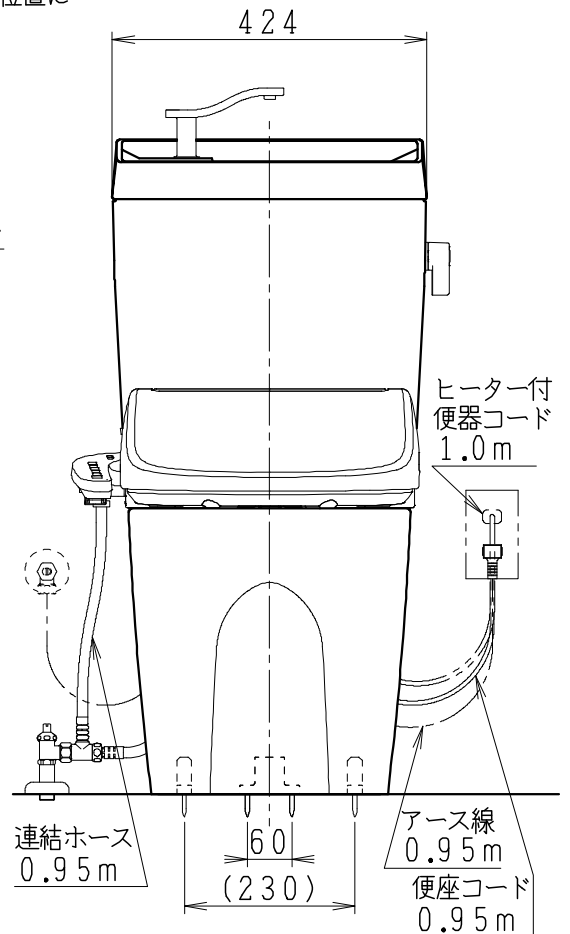

器具明細

品番	品名	個数
SC8250-SG*	便器セット	1
ST6051-1EN	タンクセット	1
JCS-601DRA	温水洗浄便座	1

- ・便器セットの\*は地域仕様を示します。  
B:防露あり、C:ヒーター付  
Cの電源 AC100V 50/60Hz  
消費電力 23W
- ・温水洗浄便座の仕様  
電源 AC100V 50/60Hz  
最大消費電力 334W

VU、VP75の場合 床面カット      VU、VP100の場合 床土40mmカット

製図	写図	検図	承認	シリーズ名	品番	別記	尺度 1/10
川野		川野	間瀬	キュアーズ			
				<b>Janis</b> ジャニス工業株式会社	図番	C825ST011	