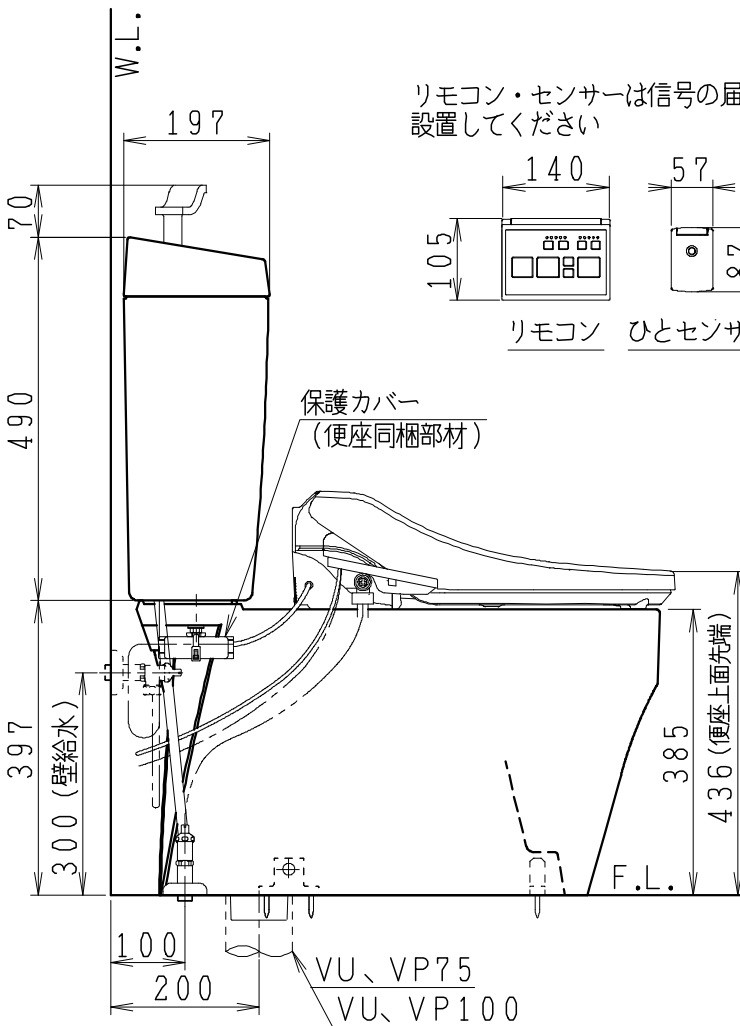

器具明細

品番	品名	個数
SC8250-SG*	便器セット	1
ST6051-1EN	タンクセット	1
JCS-601DRA	温水洗浄便座	1

- ・便器セットの\*は地域仕様を示します。  
B:防露あり、C:ヒーター付  
Cの電源 AC100V 50/60Hz  
消費電力 23W
- ・温水洗浄便座の仕様  
電源 AC100V 50/60Hz  
最大消費電力 334W

VU、VP75の場合 床面カット      VU、VP100の場合 床土40mmカット

製図	写図	検図	承認	シリーズ名	品番	別記	尺度 1/10
川野		川野	間瀬	キュアーズ			
				<b>Janis</b> ジャニス工業株式会社	図番	C825ST011	