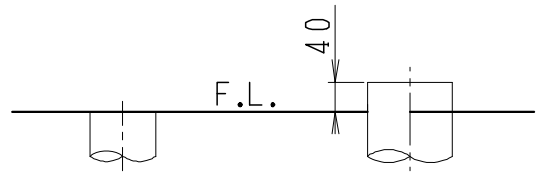

器具明細

品番	品名	個数
SC8250-SG*	便器セット	1
ST6051-1EN	タンクセット	1
JCS-601DRA	温水洗浄便座	1

- ・便器セットの\*は地域仕様を示します。  
B:防露あり、C:ヒーター付  
Cの電源 AC100V 50/60Hz  
消費電力 23W
- ・温水洗浄便座の仕様  
電源 AC100V 50/60Hz  
最大消費電力 334W

VU、VP75の場合 床面カット      VU、VP100の場合 床土40mmカット