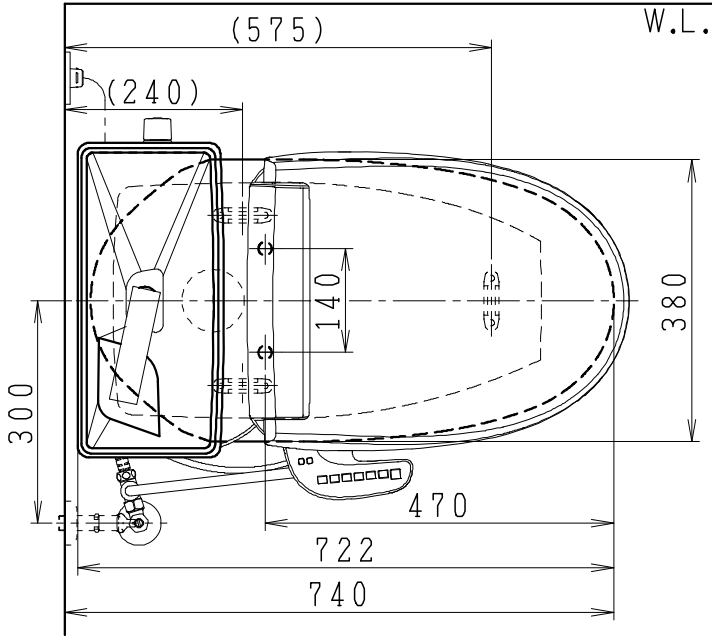

器具明細

品番	品名	個数
SC8250-SG*	便器セット	1
ST6051-1EN	タンクセット	1
JCS-601DRA	温水洗浄便座	1

- ・便器セットの\*は地域仕様を示します。  
B:防露あり、C:ヒーター付  
Cの電源 AC100V 50/60Hz  
消費電力 23W
- ・温水洗浄便座の仕様  
電源 AC100V 50/60Hz  
最大消費電力 334W

VU、VP75の場合 床面カット      VU、VP100の場合 床土40mmカット

製図	写図	検図	承認	シリーズ名	品番	別記	尺度 1/10
川野		川野	間瀬	キュアーズ			
				<b>Janis</b> ジャニス工業株式会社	図番	C825ST011	