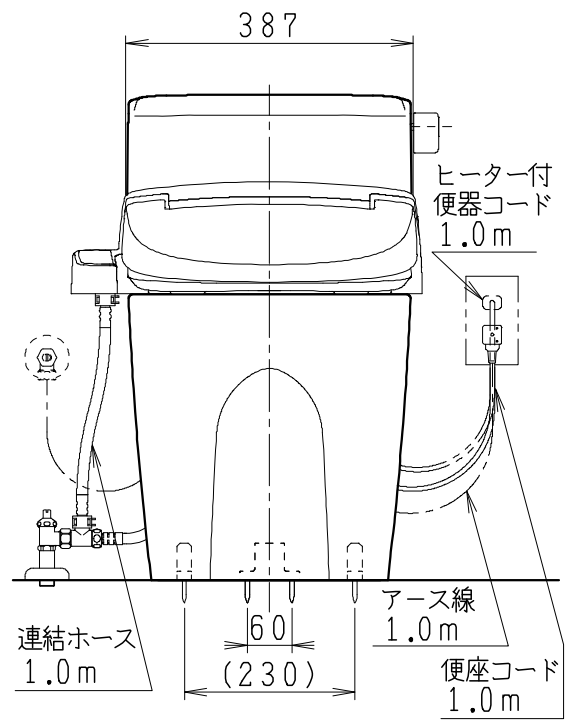

器具明細

品番	品名	個数
SC8251-RG*	便器セット	1
SV2200-0EP	タンクセット	1
JCS-310*NN	温水洗浄便座	1

- ・便器セットの \* は地域仕様を示します。  
B: 防露あり、C: ヒーター付  
Cの電源 AC100V 50/60Hz  
消費電力 23W
- ・温水洗浄便座の \* は便座機能を示します。  
D: 脱臭付き、E: 脱臭なし  
電源 AC100V 50/60Hz  
最大消費電力 300W

製図	写図	検図	承認	シリーズ名 キュアーズ	品番	別記	尺度	1 / 10
川野		川野	間瀬	Janis ジャニス工業株式会社	図番	C825RV031		
23・1・26								