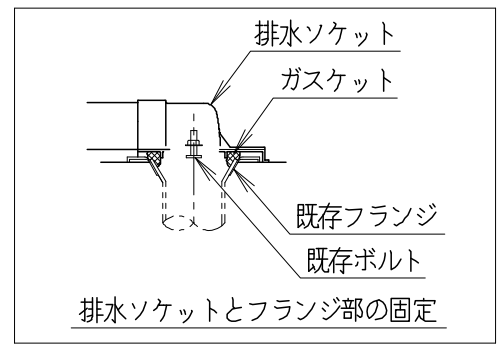

器具明細

品番	品名	個数
SC8251-RG*	便器セット	1
SV2200-0EP	タンクセット	1
JCS-310*NN	温水洗浄便座	1

- ・便器セットの \* は地域仕様を示します。  
B: 防露あり、C: ヒーター付  
Cの電源 AC100V 50/60Hz  
消費電力 23W
- ・温水洗浄便座の \* は便座機能を示します。  
D: 脱臭付き、E: 脱臭なし  
電源 AC100V 50/60Hz  
最大消費電力 300W