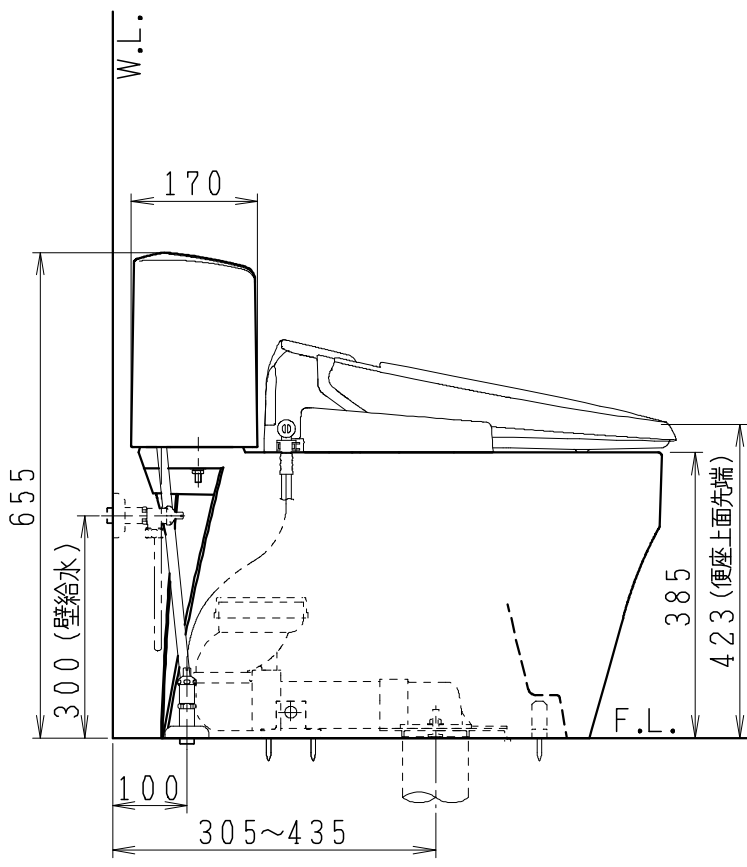

器具明細

品番	品名	個数
SC8251-RG*	便器セット	1
SV2200-0EP	タンクセット	1
JCS-310*NN	温水洗浄便座	1

- ・便器セットの \* は地域仕様を示します。  
B: 防露あり、C: ヒーター付  
Cの電源 AC100V 50/60Hz  
消費電力 23W
- ・温水洗浄便座の \* は便座機能を示します。  
D: 脱臭付き、E: 脱臭なし  
電源 AC100V 50/60Hz  
最大消費電力 300W

製図	写図	検図	承認	シリーズ名 キュアーズ	品番	別記	尺度	1 / 10
川野		川野	間瀬	Janis ジャニス工業株式会社	図番	C825RV031		
23・1・26								