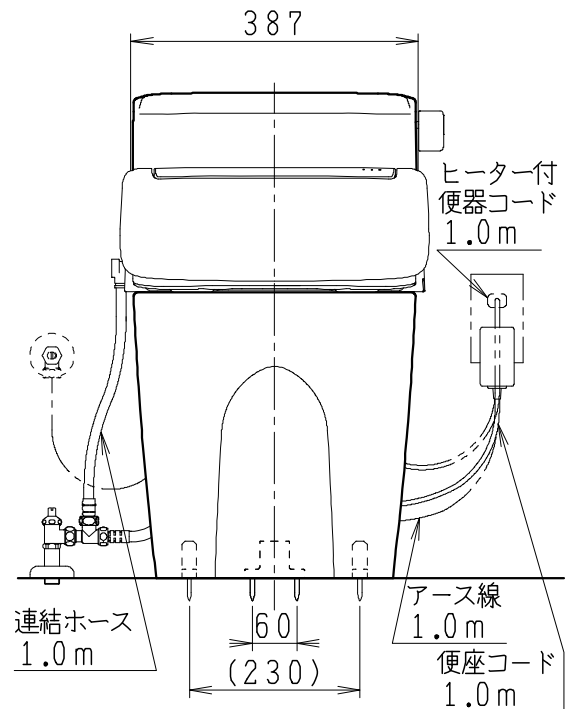

器具明細

品番	品名	個数
SC8251-RG*	便器セット	1
SV2200-0EP	タンクセット	1
JCS-320DRN	温水洗浄便座	1

- 便器セットの \* は地域仕様を示します。  
B: 防露あり、C: ヒーター付  
Cの電源 AC100V 50/60Hz  
消費電力 23W
- 温水洗浄便座の仕様  
電源 AC100V 50/60Hz  
最大消費電力 349W

リモコンは信号の届く位置に設置してください

製図	写図	検図	承認	シリーズ名	品番	別記	尺度
川野		川野	間瀬	キュアーズ			1/10
				Janis ジャニス工業株式会社	図番	C825RV021	