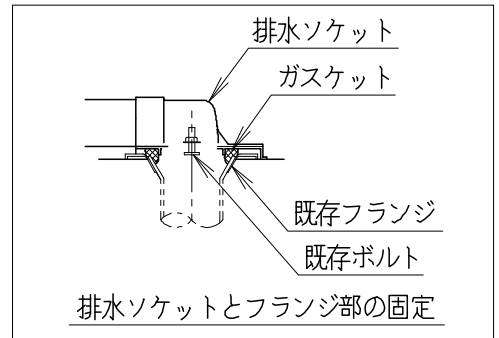

器具明細

品番	品名	個数
SC8251-RG*	便器セット	1
SV2200-0EP	タンクセット	1
JCS-320DRN	温水洗浄便座	1

- 便器セットの \* は地域仕様を示します。  
B: 防露あり、C: ヒーター付  
Cの電源 AC100V 50/60Hz  
消費電力 23W
- 温水洗浄便座の仕様  
電源 AC100V 50/60Hz  
最大消費電力 349W

リモコンは信号の届く位置に設置してください