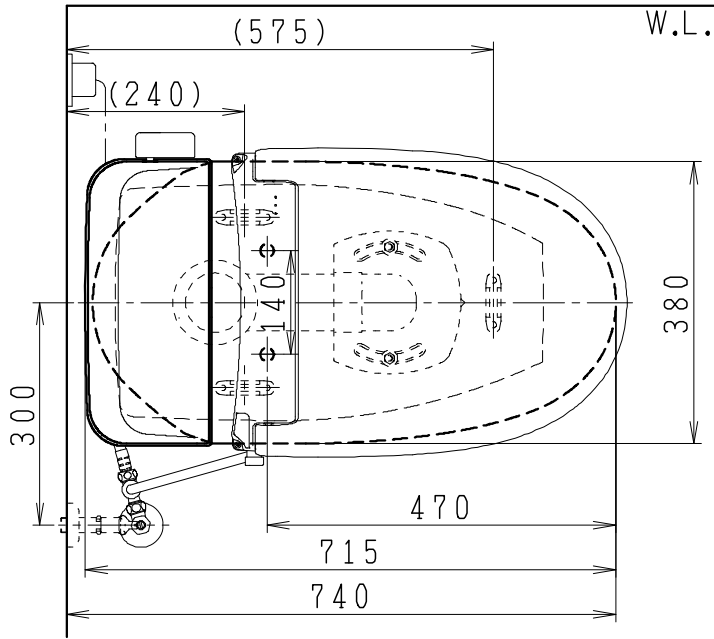

器具明細

品番	品名	個数
SC8251-RG*	便器セット	1
SV2200-0EP	タンクセット	1
JCS-320DRN	温水洗浄便座	1

- 便器セットの \* は地域仕様を示します。  
B: 防露あり、C: ヒーター付  
Cの電源 AC100V 50/60Hz  
消費電力 23W
- 温水洗浄便座の仕様  
電源 AC100V 50/60Hz  
最大消費電力 349W

リモコンは信号の届く位置に設置してください

製図	写図	検図	承認	シリーズ名	品番	別記	尺度
川野		川野	間瀬	キュアーズ			1/10
				Janis ジャニス工業株式会社	図番	C825RV021	