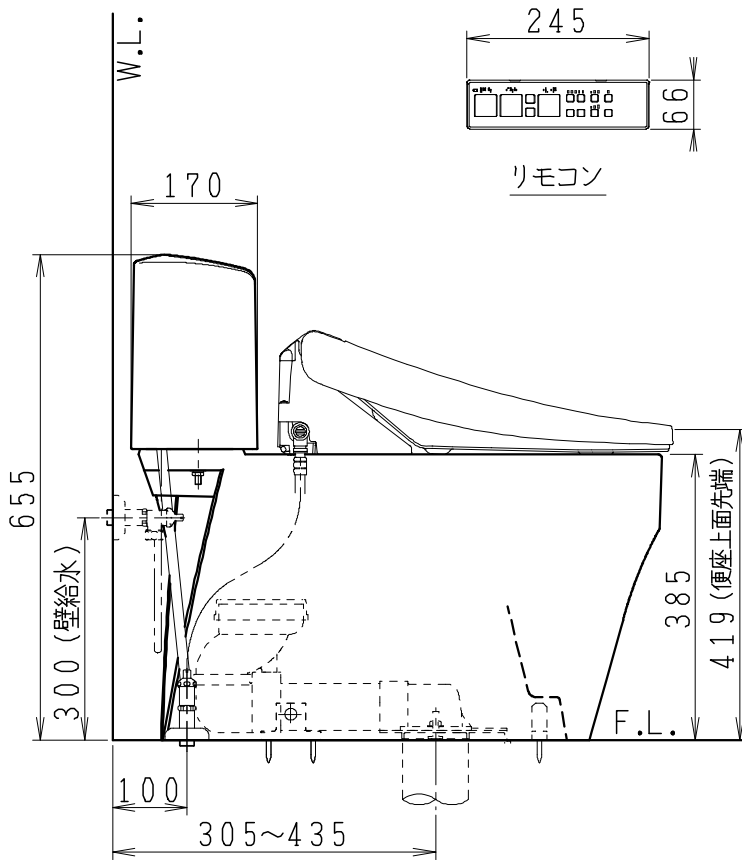

器具明細

品番	品名	個数
SC8251-RG*	便器セット	1
SV2200-0EP	タンクセット	1
JCS-320DRN	温水洗浄便座	1

- 便器セットの \* は地域仕様を示します。  
B: 防露あり、C: ヒーター付  
Cの電源 AC100V 50/60Hz  
消費電力 23W
- 温水洗浄便座の仕様  
電源 AC100V 50/60Hz  
最大消費電力 349W

リモコンは信号の届く位置に設置してください

製図	写図	検図	承認	シリーズ名	品番	別記	尺度
川野		川野	間瀬	キュアーズ			1/10
				Janis ジャニス工業株式会社	図番	C825RV021	