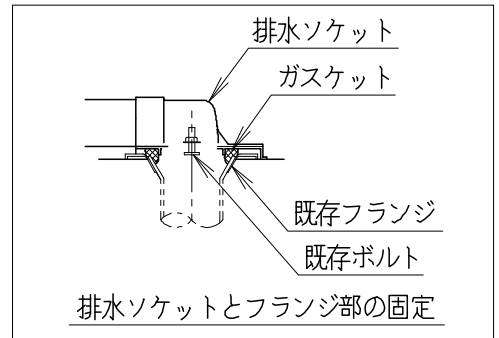

器具明細

品番	品名	個数
SC8251-RG*	便器セット	1
SV2201-0EP	タンクセット	1
JCS-601DRA	温水洗浄便座	1

- 便器セットの * は地域仕様を示します。
B: 防露あり、C: ヒーター付
Cの電源 AC100V 50/60Hz
消費電力 23W
- 温水洗浄便座の仕様
電源 AC100V 50/60Hz
最大消費電力 334W

リモコン・センサーは信号の届く位置に設置してください