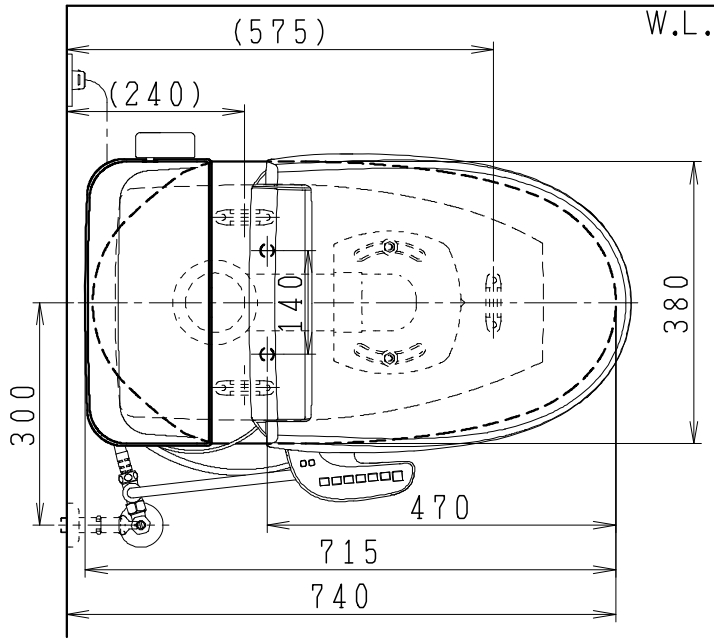

器具明細

品番	品名	個数
SC8251-RG*	便器セット	1
SV2201-0EP	タンクセット	1
JCS-601DRA	温水洗浄便座	1

- 便器セットの * は地域仕様を示します。
B: 防露あり、C: ヒーター付
Cの電源 AC100V 50/60Hz
消費電力 23W
- 温水洗浄便座の仕様
電源 AC100V 50/60Hz
最大消費電力 334W

リモコン・センサーは信号の届く位置に設置してください

製図	写図	検図	承認	シリーズ名	品番	別記	尺度 1/10
川野		川野	間瀬	キュアーズ			
				Janis ジャニス工業株式会社	図番	C825RV011	