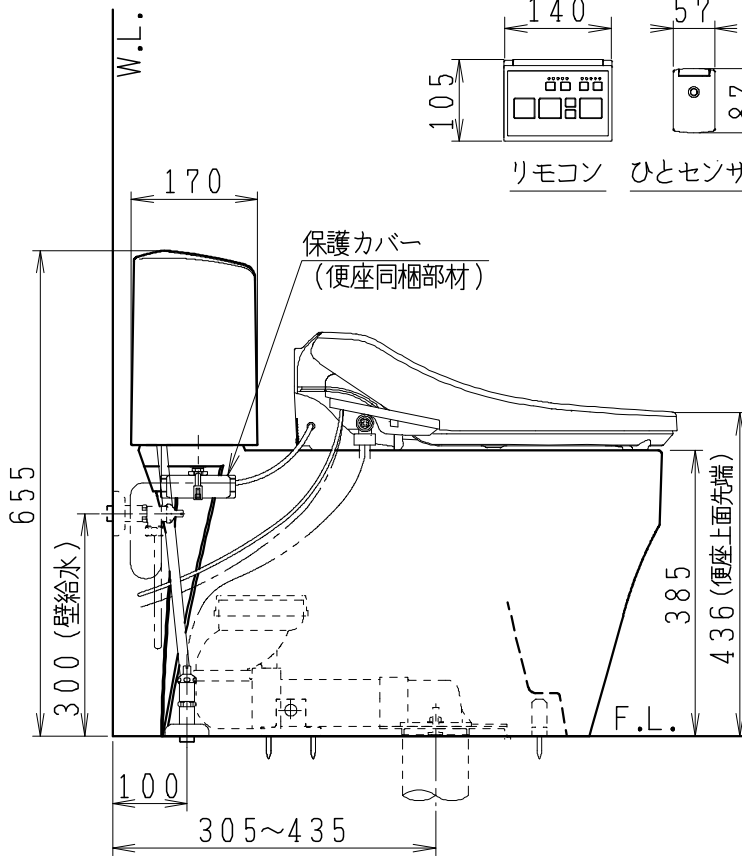

器具明細

品番	品名	個数
SC8251-RG*	便器セット	1
SV2201-0EP	タンクセット	1
JCS-601DRA	温水洗浄便座	1

- 便器セットの * は地域仕様を示します。
B: 防露あり、C: ヒーター付
Cの電源 AC100V 50/60Hz
消費電力 23W
- 温水洗浄便座の仕様
電源 AC100V 50/60Hz
最大消費電力 334W

リモコン・センサーは信号の届く位置に設置してください

製図	写図	検図	承認	シリーズ名	品番	別記	尺度 1/10
川野		川野	間瀬	キュアーズ			
				Janis ジャニス工業株式会社	図番	C825RV011	