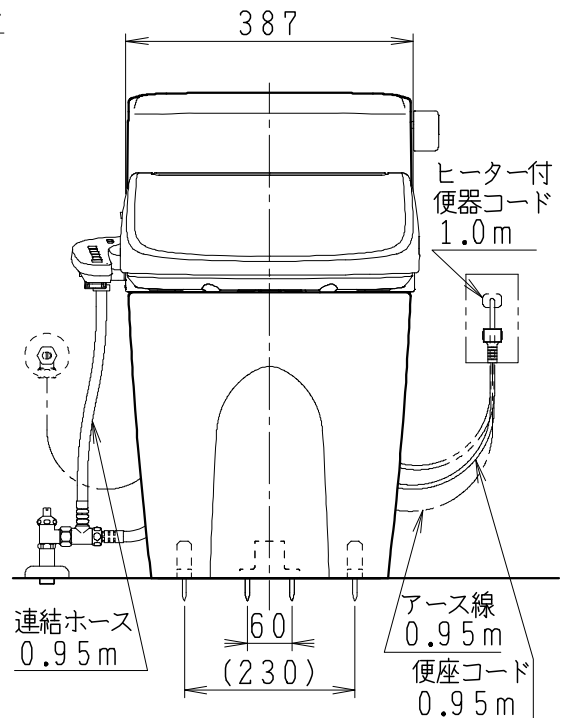

器具明細

品番	品名	個数
SC8251-RG*	便器セット	1
SV2201-0EP	タンクセット	1
JCS-601DRA	温水洗浄便座	1

- 便器セットの * は地域仕様を示します。
B: 防露あり、C: ヒーター付
Cの電源 AC100V 50/60Hz
消費電力 23W
- 温水洗浄便座の仕様
電源 AC100V 50/60Hz
最大消費電力 334W

リモコン・センサーは信号の届く位置に設置してください

製図	写図	検図	承認	シリーズ名	品番	別記	尺度 1/10
川野		川野	間瀬	キュアーズ			
				Janis ジャニス工業株式会社	図番	C825RV011	