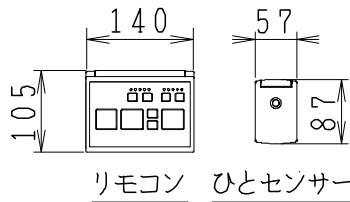

器具明細

品番	品名	個数
SC8251-RG*	便器セット	1
SV2201-0EP	タンクセット	1
JCS-601DRA	温水洗浄便座	1

- 便器セットの * は地域仕様を示します。
B: 防露あり、C: ヒーター付
Cの電源 AC100V 50/60Hz
消費電力 23W
- 温水洗浄便座の仕様
電源 AC100V 50/60Hz
最大消費電力 334W

リモコン・センサーは信号の届く位置に設置してください

製図	写図	検図	承認	シリーズ名	品番	別記	尺度 1/10
川野		川野	間瀬	キュアーズ			
				Janis ジャニス工業株式会社	図番	C825RV011	