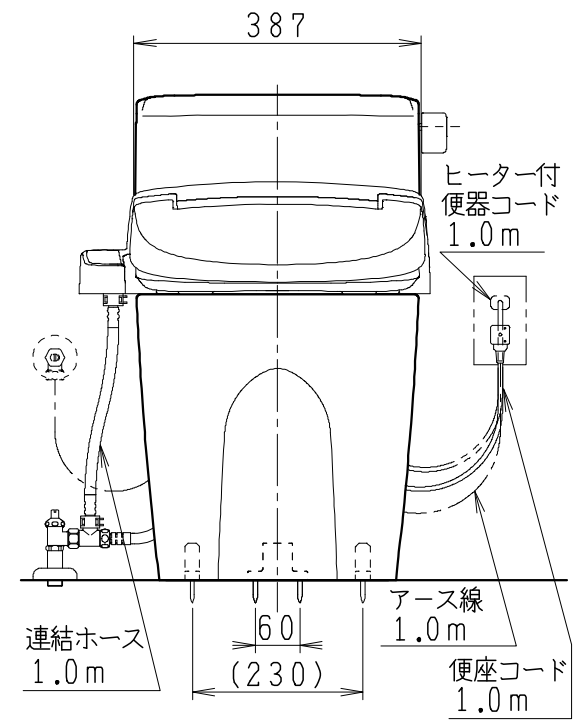

器具明細

品番	品名	個数
SC8251-SG*	便器セット	1
SV2200-0EP	タンクセット	1
JCS-310*NN	温水洗浄便座	1

- ・便器セットの \* は地域仕様を示します。  
B: 防露あり、C: ヒーター付  
Cの電源 AC100V 50/60Hz  
消費電力 23W
- ・温水洗浄便座の \* は便座機能を示します。  
D: 脱臭付き、E: 脱臭なし  
電源 AC100V 50/60Hz  
最大消費電力 300W

VU、VP75の場合 床面カット      VU、VP100の場合 床+40mmカット

製図	写図	検図	承認	シリーズ名	品番	別記	尺度
川野		川野	間瀬	キュアーズ			1/10
				<b>Janis</b> ジャニス工業株式会社	図番	C825SV031	