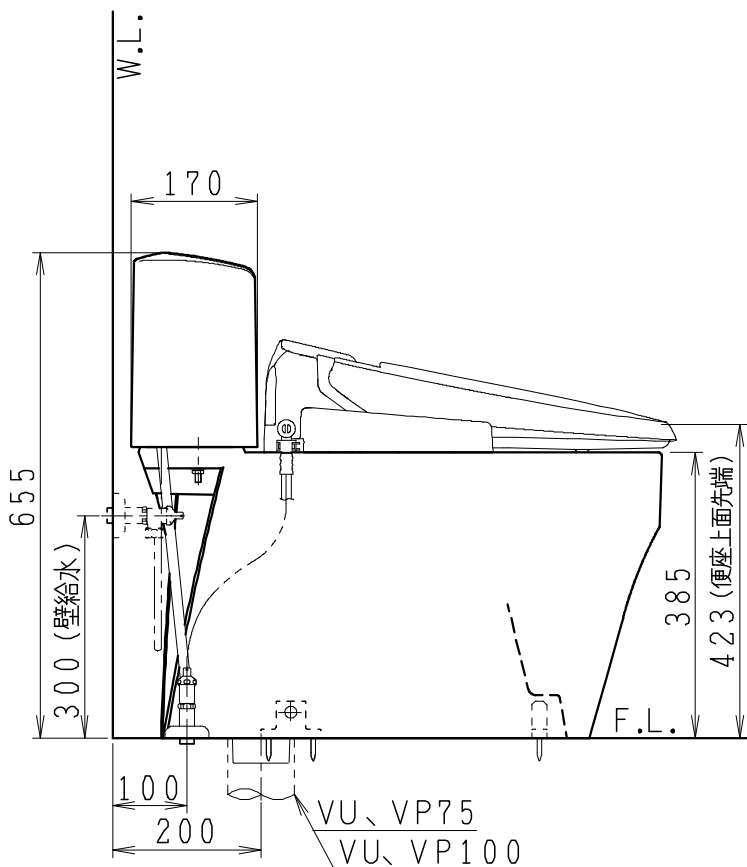

器具明細

品番	品名	個数
SC8251-SG*	便器セット	1
SV2200-0EP	タンクセット	1
JCS-310*NN	温水洗浄便座	1

- ・便器セットの \* は地域仕様を示します。  
B: 防露あり、C: ヒーター付  
Cの電源 AC100V 50/60Hz  
消費電力 23W
- ・温水洗浄便座の \* は便座機能を示します。  
D: 脱臭付き、E: 脱臭なし  
電源 AC100V 50/60Hz  
最大消費電力 300W

VU、VP75の場合 床面カット      VU、VP100の場合 床+40mmカット

製図	写図	検図	承認	シリーズ名	品番	別記	尺度
川野		川野	間瀬	キュアーズ			1/10
				<b>Janis</b> ジャニス工業株式会社	図番	C825SV031	