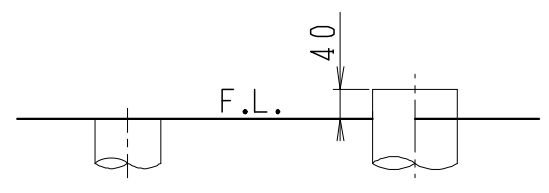

器具明細

品番	品名	個数
SC8251-SG*	便器セット	1
SV2200-0EP	タンクセット	1
JCS-310*NN	温水洗浄便座	1

- ・便器セットの \* は地域仕様を示します。  
B: 防露あり、C: ヒーター付  
Cの電源 AC100V 50/60Hz  
消費電力 23W
- ・温水洗浄便座の \* は便座機能を示します。  
D: 脱臭付き、E: 脱臭なし  
電源 AC100V 50/60Hz  
最大消費電力 300W

VU、VP75の場合 床面カット      VU、VP100の場合 床+40mmカット

製図	写図	検図	承認	シリーズ名	品番	別記	尺度
川野		川野	間瀬	キュアーズ			1/10
				<b>Janis</b> ジャニス工業株式会社	図番	C825SV031	