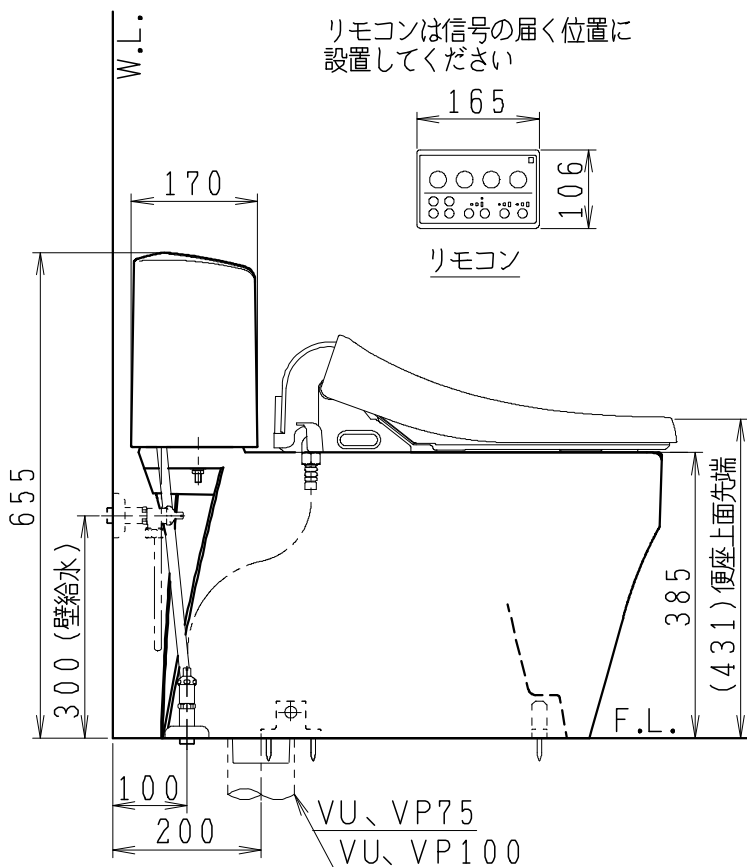

器具明細

品番	品名	個数
SC8251-SG*	便器セット	1
SV2200-0EP	タンクセット	1
JCS-220DRN	温水洗浄便座	1

- ・便器セットの \* は地域仕様を示します。  
B: 防露あり、C: ヒーター付  
Cの電源 AC100V 50/60Hz  
消費電力 23W
- ・温水洗浄便座の仕様  
電源 AC100V 50/60Hz  
最大消費電力 662W

VU、VP75の場合 床面カット      VU、VP100の場合 床上40mmカット

製図	写図	検図	承認	シリーズ名	品番	別記	尺度
伊藤		川野	間瀬	キュアーズ			1/10
				<b>Janis</b> ジャニス工業株式会社	図番	C825SV070	