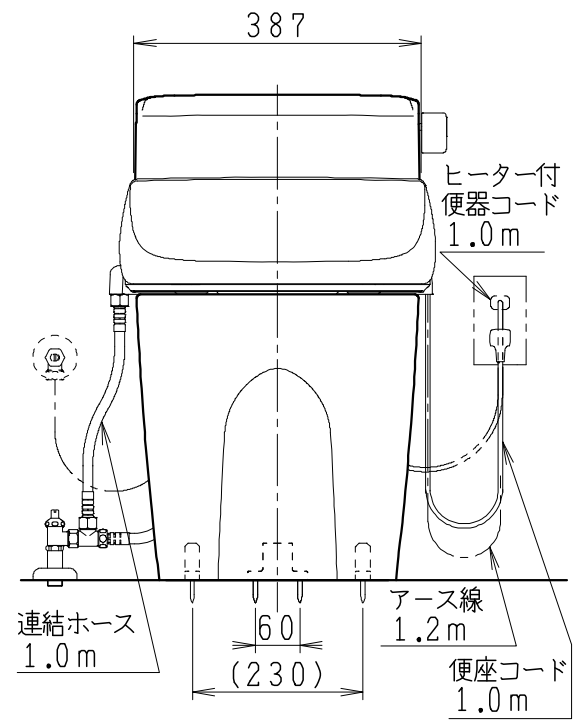

器具明細

品番	品名	個数
SC8251-SG*	便器セット	1
SV2200-0EP	タンクセット	1
JCS-220DRN	温水洗浄便座	1

- ・便器セットの \* は地域仕様を示します。  
B: 防露あり、C: ヒーター付  
Cの電源 AC100V 50/60Hz  
消費電力 23W
- ・温水洗浄便座の仕様  
電源 AC100V 50/60Hz  
最大消費電力 662W

VU、VP75の場合 床面カット      VU、VP100の場合 床上40mmカット

製図	写図	検図	承認	シリーズ名	品番	別記	尺度
伊藤		川野	間瀬	キュアーズ			1/10
				<b>Janis</b> ジャニス工業株式会社	図番	C825SV070	