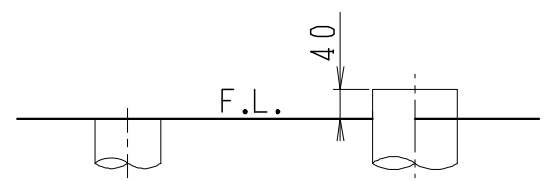

器具明細

品番	品名	個数
SC8251-SG*	便器セット	1
SV2200-0EP	タンクセット	1
JCS-220DRN	温水洗浄便座	1

- ・便器セットの \* は地域仕様を示します。  
B: 防露あり、C: ヒーター付  
Cの電源 AC100V 50/60Hz  
消費電力 23W
- ・温水洗浄便座の仕様  
電源 AC100V 50/60Hz  
最大消費電力 662W

VU、VP75の場合 床面カット      VU、VP100の場合 床上40mmカット