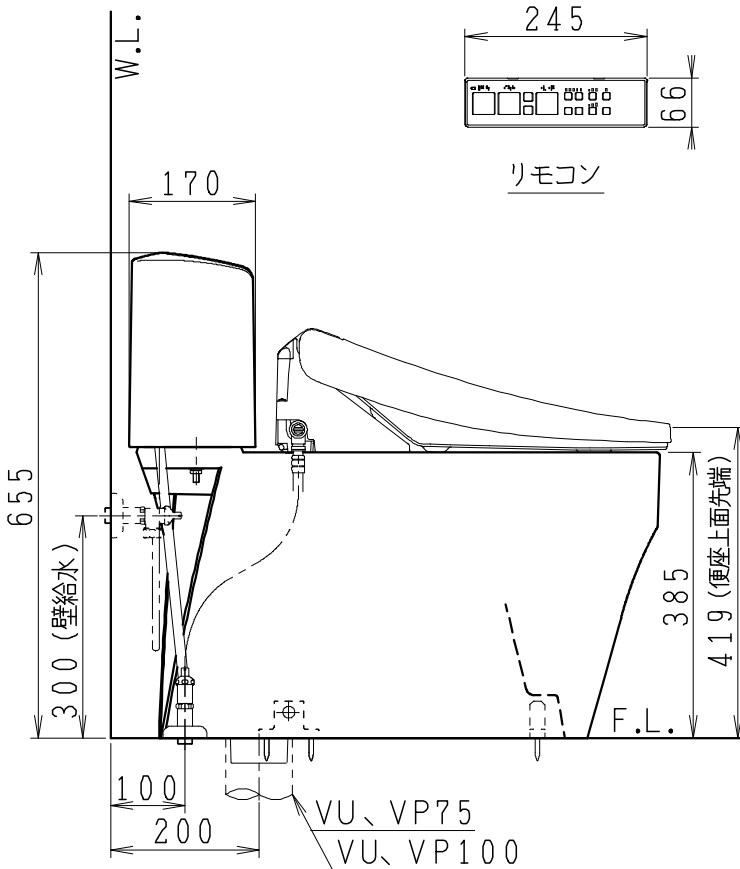

器具明細

品番	品名	個数
SC8251-SG*	便器セット	1
SV2200-0EP	タンクセット	1
JCS-320DRN	温水洗浄便座	1

- 便器セットの\*は地域仕様を示します。  
B:防露あり、C:ヒーター付  
Cの電源 AC100V 50/60Hz  
消費電力 23W
- 温水洗浄便座の仕様  
電源 AC100V 50/60Hz  
最大消費電力 349W

VU、VP75の場合 床面カット  
VU、VP100の場合 床上40mmカット

リモコンは信号の届く位置に設置してください

製図	写図	検図	承認	シリーズ名	品番	別記	尺度
川野		川野	間瀬	キュアーズ			1/10
				Janis ジャニス工業株式会社	図番	C825SV021	