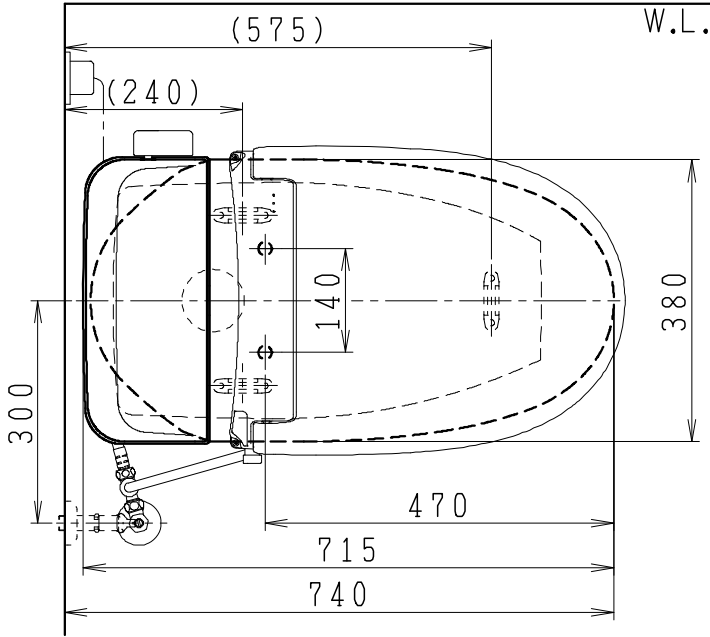

器具明細

品番	品名	個数
SC8251-SG*	便器セット	1
SV2200-0EP	タンクセット	1
JCS-320DRN	温水洗浄便座	1

- 便器セットの\*は地域仕様を示します。  
B:防露あり、C:ヒーター付  
Cの電源 AC100V 50/60Hz  
消費電力 23W
- 温水洗浄便座の仕様  
電源 AC100V 50/60Hz  
最大消費電力 349W

VU、VP75の場合 床面カット  
VU、VP100の場合 床上40mmカット

リモコンは信号の届く位置に設置してください

製図	写図	検図	承認	シリーズ名	品番	別記	尺度
川野		川野	間瀬	キュアーズ			1/10
				Janis ジャニス工業株式会社	図番	C825SV021	