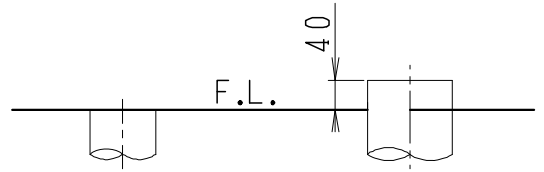

器具明細

品番	品名	個数
SC8251-SG*	便器セット	1
SV2200-0EP	タンクセット	1
JCS-320DRN	温水洗浄便座	1

- 便器セットの\*は地域仕様を示します。  
B:防露あり、C:ヒーター付  
Cの電源 AC100V 50/60Hz  
消費電力 23W
- 温水洗浄便座の仕様  
電源 AC100V 50/60Hz  
最大消費電力 349W

VU、VP75の場合 床面カット  
VU、VP100の場合 床上40mmカット

リモコンは信号の届く位置に設置してください

製図	写図	検図	承認	シリーズ名	品番	別記	尺度
川野		川野	間瀬	キュアーズ			1/10
				Janis ジャニス工業株式会社	図番	C825SV021	