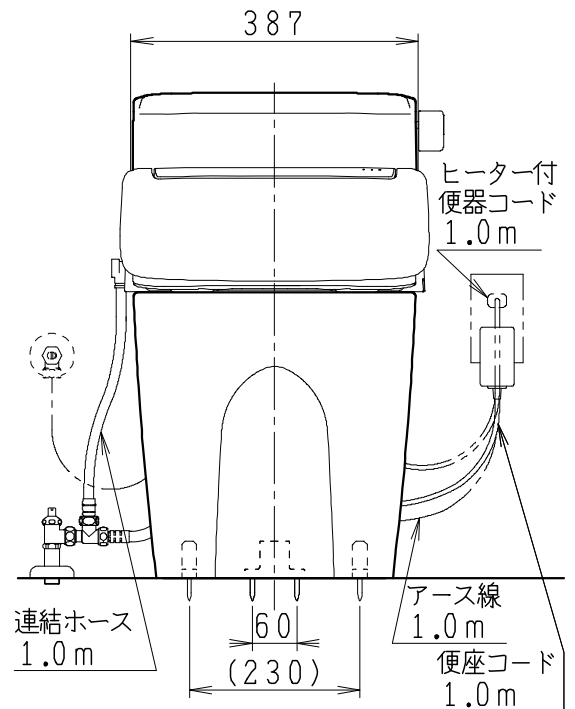

器具明細

品番	品名	個数
SC8251-SG*	便器セット	1
SV2200-0EP	タンクセット	1
JCS-320DRN	温水洗浄便座	1

- 便器セットの\*は地域仕様を示します。  
B:防露あり、C:ヒーター付  
Cの電源 AC100V 50/60Hz  
消費電力 23W
- 温水洗浄便座の仕様  
電源 AC100V 50/60Hz  
最大消費電力 349W

VU、VP75の場合 床面カット  
VU、VP100の場合 床上40mmカット

リモコンは信号の届く位置に設置してください

製図	写図	検図	承認	シリーズ名	品番	別記	尺度
川野		川野	間瀬	キュアーズ			1/10
				Janis ジャニス工業株式会社	図番	C825SV021	