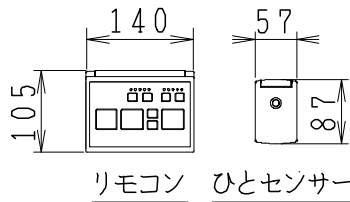

器具明細

品番	品名	個数
SC8251-SG*	便器セット	1
SV2201-0EP	タンクセット	1
JCS-601DRA	温水洗浄便座	1

- ・便器セットの*は地域仕様を示します。
B:防露あり、C:ヒーター付
Cの電源 AC100V 50/60Hz
消費電力 23W
- ・温水洗浄便座の仕様
電源 AC100V 50/60Hz
最大消費電力 334W

VU、VP75の場合 床面カット VU、VP100の場合 床上40mmカット

リモコン・センサーは信号の届く位置に設置してください

製図	写図	検図	承認	シリーズ名	品番	別記	尺度 1/10
川野		川野	間瀬	キュアーズ			
				Janis ジャニス工業株式会社	番	C825SV011	