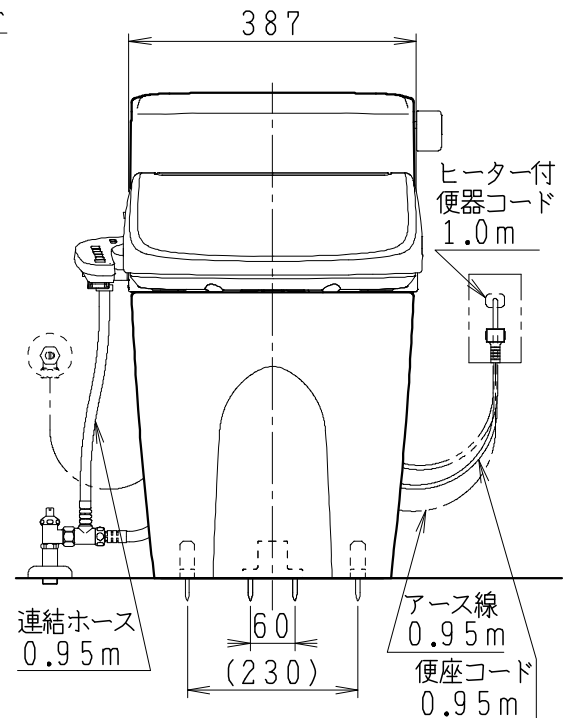

器具明細

品番	品名	個数
SC8251-SG*	便器セット	1
SV2201-0EP	タンクセット	1
JCS-601DRA	温水洗浄便座	1

- ・便器セットの*は地域仕様を示します。
B:防露あり、C:ヒーター付
Cの電源 AC100V 50/60Hz
消費電力 23W
- ・温水洗浄便座の仕様
電源 AC100V 50/60Hz
最大消費電力 334W

VU、VP75の場合 床面カット VU、VP100の場合 床上40mmカット

リモコン・センサーは信号の届く位置に設置してください

製図	写図	検図	承認	シリーズ名	品番	別記	尺度 1/10
川野		川野	間瀬	キュアーズ			
				Janis ジャニス工業株式会社	番	C825SV011	