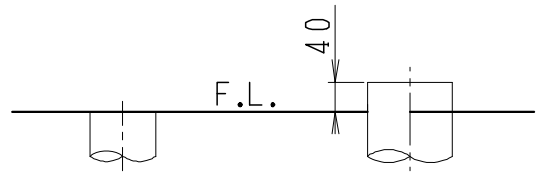

器具明細

品番	品名	個数
SC8251-SG*	便器セット	1
SV2201-0EP	タンクセット	1
JCS-601DRA	温水洗浄便座	1

- ・便器セットの*は地域仕様を示します。
B:防露あり、C:ヒーター付
Cの電源 AC100V 50/60Hz
消費電力 23W
- ・温水洗浄便座の仕様
電源 AC100V 50/60Hz
最大消費電力 334W

VU、VP75の場合 床面カット VU、VP100の場合 床上40mmカット

リモコン・センサーは信号の届く位置に設置してください

製図	写図	検図	承認	シリーズ名	品番	別記	尺度 1/10
川野		川野	間瀬	キュアーズ			
				Janis ジャニス工業株式会社	番	C825SV011	