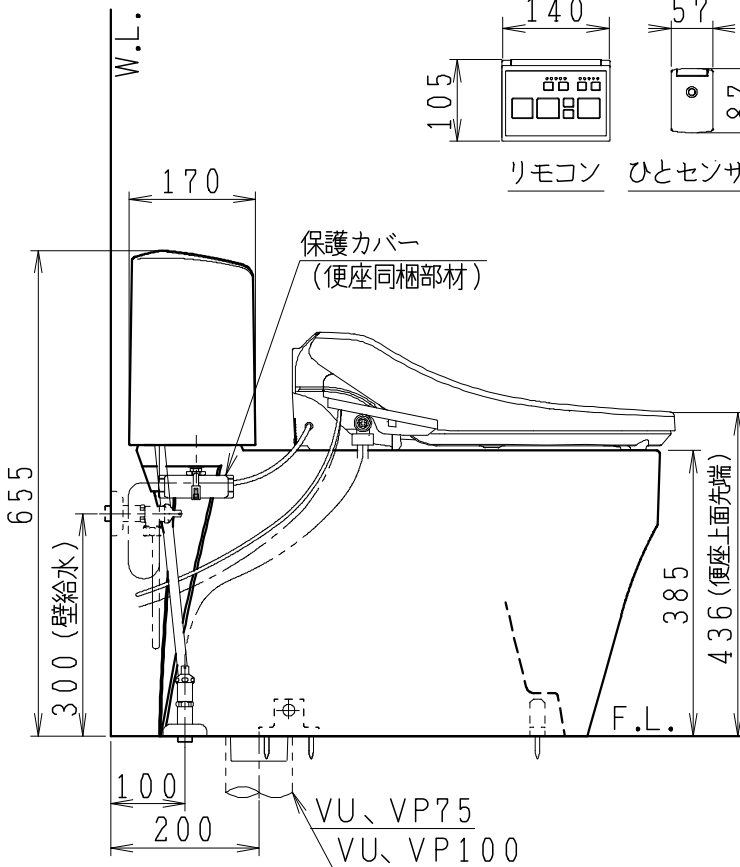

器具明細

品番	品名	個数
SC8251-SG*	便器セット	1
SV2201-0EP	タンクセット	1
JCS-601DRA	温水洗浄便座	1

- ・便器セットの*は地域仕様を示します。
B:防露あり、C:ヒーター付
Cの電源 AC100V 50/60Hz
消費電力 23W
- ・温水洗浄便座の仕様
電源 AC100V 50/60Hz
最大消費電力 334W

VU、VP75の場合 床面カット VU、VP100の場合 床上40mmカット

リモコン・センサーは信号の届く位置に設置してください

製図	写図	検図	承認	シリーズ名	品番	別記	尺度 1/10
川野		川野	間瀬	キュアーズ			
				Janis ジャニス工業株式会社	番	C825SV011	