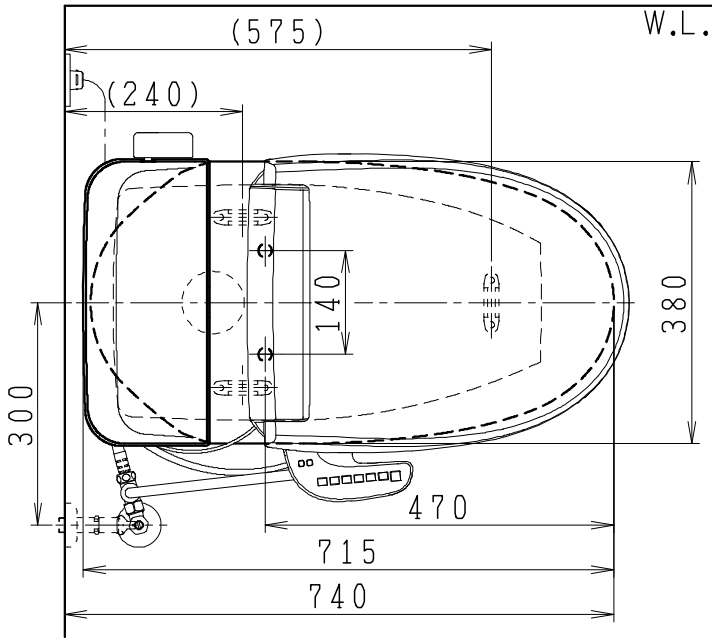

器具明細

品番	品名	個数
SC8251-SG*	便器セット	1
SV2201-0EP	タンクセット	1
JCS-601DRA	温水洗浄便座	1

- ・便器セットの*は地域仕様を示します。
B:防露あり、C:ヒーター付
Cの電源 AC100V 50/60Hz
消費電力 23W
- ・温水洗浄便座の仕様
電源 AC100V 50/60Hz
最大消費電力 334W

VU、VP75の場合 床面カット VU、VP100の場合 床上40mmカット

リモコン・センサーは信号の届く位置に設置してください

製図	写図	検図	承認	シリーズ名	品番	別記	尺度 1/10
川野		川野	間瀬	キュアーズ			
				Janis ジャニス工業株式会社	番	C825SV011	