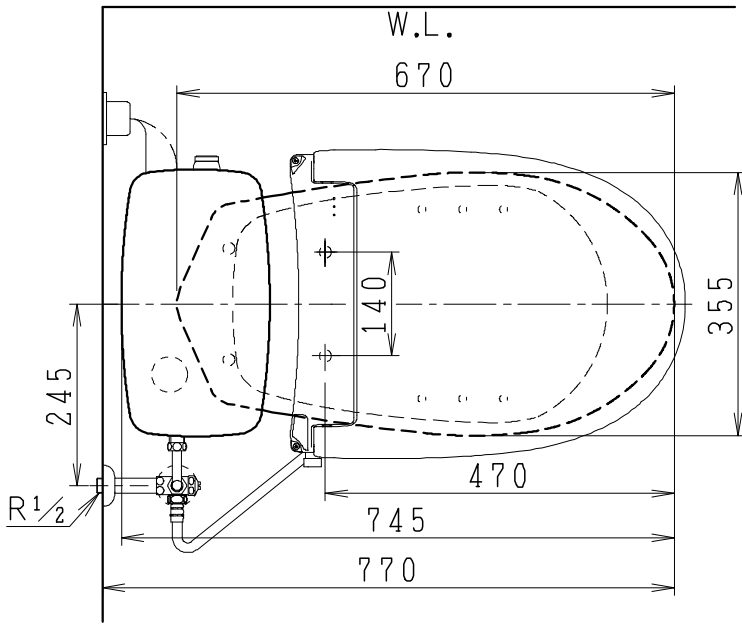

器具明細

品番	品名	個数
SC97	簡易水洗便器	1
ST96A-0NE0A	タンクセット(手洗無)	1
JCS-320DRN	温水洗浄便座	1

・温水洗浄便座の仕様
 電源 AC100V 50/60Hz
 最大消費電力 349W

オプション

RVX001	ヒーター	1
--------	------	---

電源 AC100V 50/60Hz
 最大消費電力 16W

※止水栓(別途手配)

NC140LSKY	床給水用止水栓	1
NC170LFY	壁給水用止水栓	1

製図	写図	検図	承認	品名	簡易水洗便器	品番	別記	尺度	1/10
伊藤		川野				図番	C0201881		