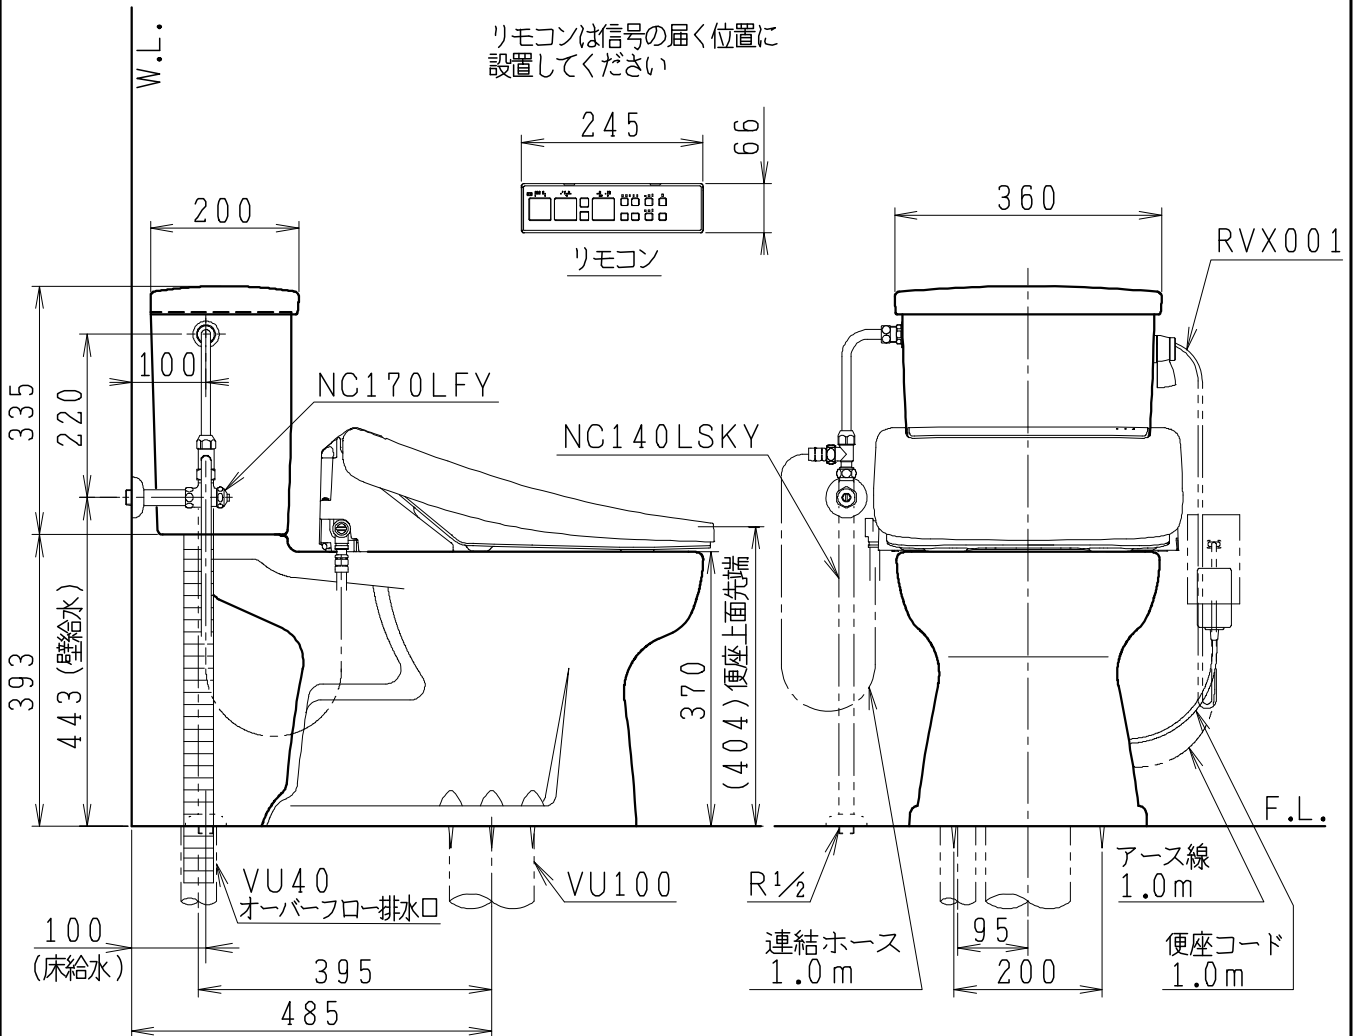

器具明細

品番	品名	個数
SC97	簡易水洗便器	1
ST96A-0NE0A	タンクセット(手洗無)	1
JCS-320DRN	温水洗浄便座	1

・温水洗浄便座の仕様
 電源 AC100V 50/60Hz
 最大消費電力 349W

オプション

RVX001	ヒーター	1
--------	------	---

電源 AC100V 50/60Hz
 最大消費電力 16W

※止水栓(別途手配)

NC140LSKY	床給水用止水栓	1
NC170LFY	壁給水用止水栓	1

製図	写図	検図	承認	品名	簡易水洗便器	品番	別記	尺度	1/10
伊藤		川野				図番	C0201881		