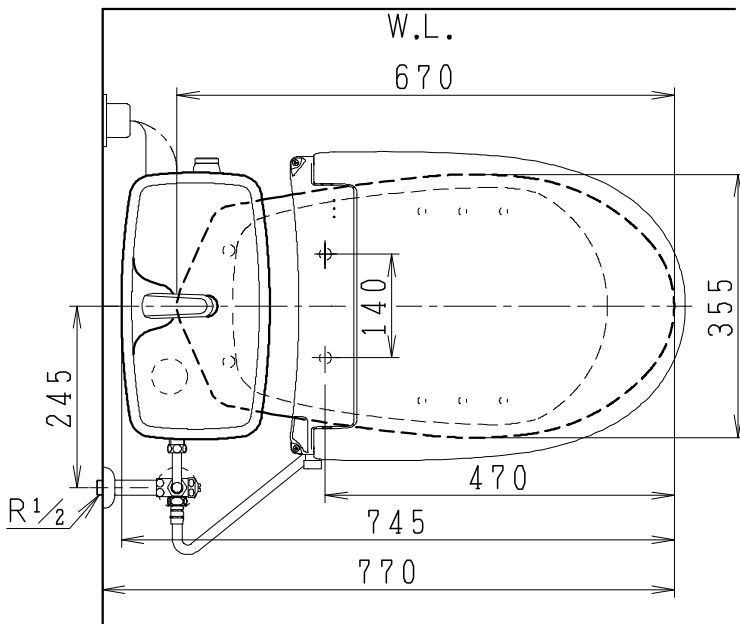

器具明細

品番	品名	個数
SC97	簡易水洗便器	1
ST96A-1NE0A	タンクセット	1
JCS-320DRN	温水洗浄便座	1

・温水洗浄便座の仕様

電源 AC100V 50/60Hz
最大消費電力 349W

オプション

RVX001	ヒーター	1
--------	------	---

電源 AC100V 50/60Hz
最大消費電力 16W

※止水栓（別途手配）

NC140LSKY	床給水用止水栓	1
NC170LFY	壁給水用止水栓	1

製図	写図	検図	承認	品名	簡易水洗便器	品番	別記	尺度	1/10
伊藤		川野				図番	C0201891		
22・12・13				Janis ジャニス工業株式会社					