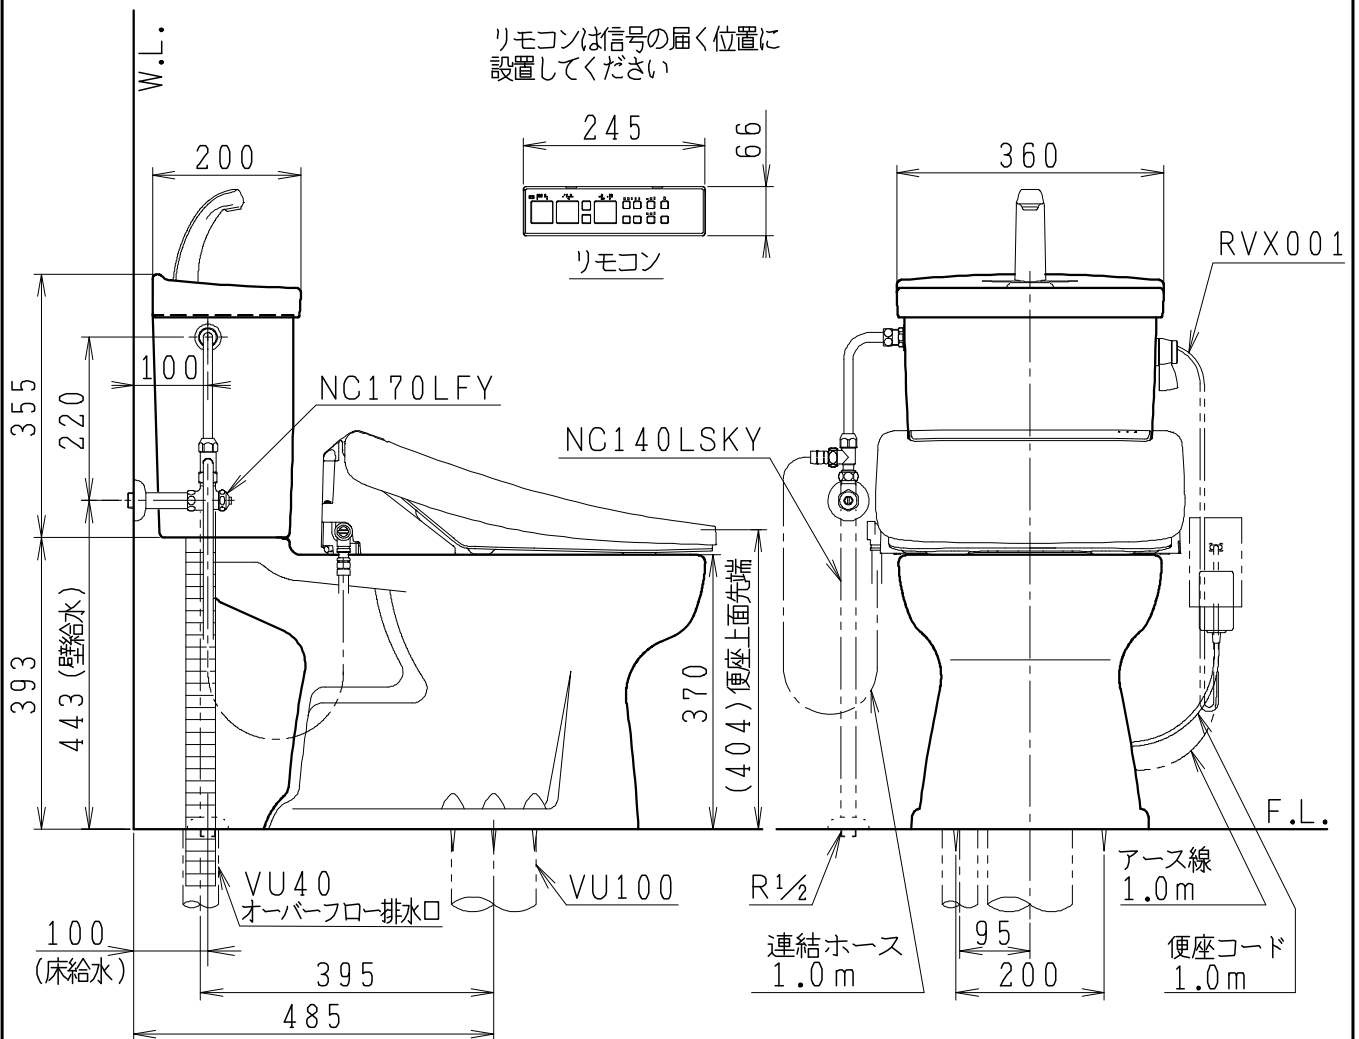

器具明細

品番	品名	個数
SC97	簡易水洗便器	1
ST96A-1NE0A	タンクセット	1
JCS-320DRN	温水洗浄便座	1

・温水洗浄便座の仕様

電源 AC100V 50/60Hz
最大消費電力 349W

オプション

RVX001	ヒーター	1
--------	------	---

電源 AC100V 50/60Hz
最大消費電力 16W

※止水栓（別途手配）

NC140LSKY	床給水用止水栓	1
NC170LFY	壁給水用止水栓	1

製図	写図	検図	承認	品名	簡易水洗便器	品番	別記	尺度	1/10
伊藤		川野				図番	C0201891		
22・12・13				Janis ジャニス工業株式会社					