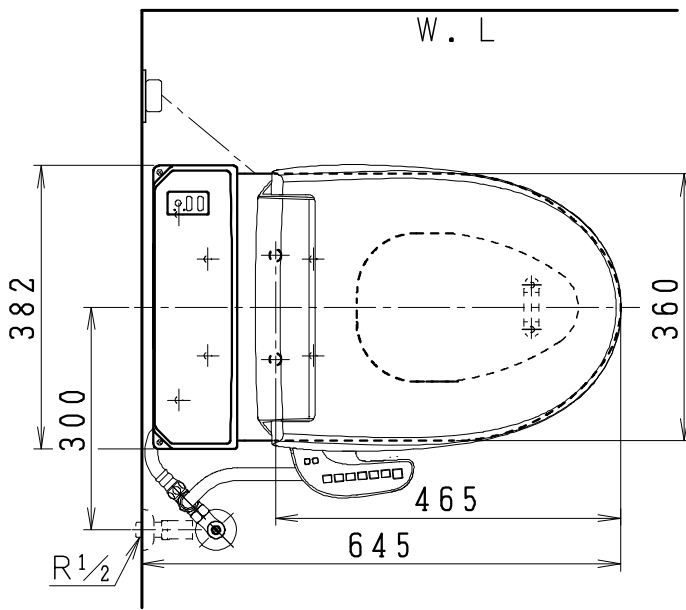

SMA8200SGB(C)の内訳

品番	品名	個数
CS8200-SGB(C)	便器セット	1
JCS-600DRN	温水洗浄便座	1

- ・便器の仕様
電源 AC100V 50/60Hz
定格消費電力 15W
- ・温水洗浄便座の仕様
電源 AC100V 50/60Hz
最大消費電力 334W
- ・便器セットCの場合はヒーター仕様を示します。
凍結防止ヒーターの仕様(コード長さ1m)
電源 AC100V 50/60Hz
消費電力 23W

止水栓の取付け向き

リモコン

リモコンは信号の届く位置に設置してください。

製図	写図	検図	承認	シリーズ名	品番	SMA8200SGB(C)	尺度	1/10
**			**	スマートクリンⅢ	図番	C820SN020		
28・08・19				ジャニス工業株式会社				