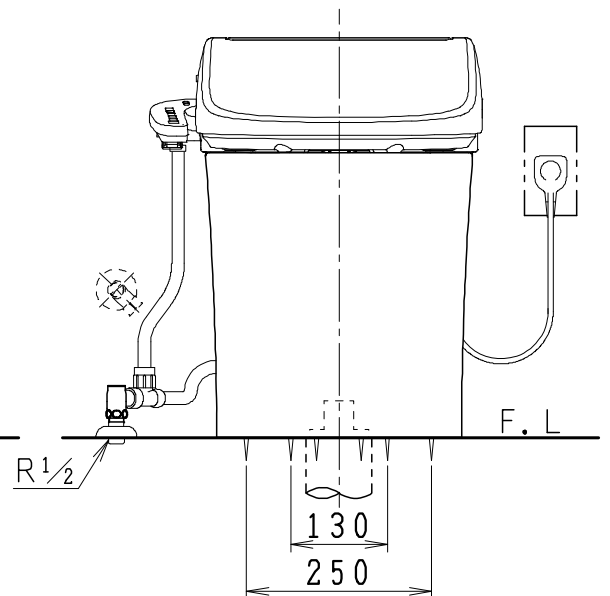

SMA8200SGB(C)の内訳

品番	品名	個数
CS8200-SGB(C)	便器セット	1
JCS-600DRN	温水洗浄便座	1

- ・便器の仕様
電源 AC100V 50/60Hz
定格消費電力 15W
- ・温水洗浄便座の仕様
電源 AC100V 50/60Hz
最大消費電力 334W
- ・便器セットCの場合はヒーター仕様を示します。
凍結防止ヒーターの仕様(コード長さ1m)
電源 AC100V 50/60Hz
消費電力 23W

止水栓の取付け向き

リモコン

リモコンは信号の届く位置に設置してください。

製図	写図	検図	承認	シリーズ名	品番	SMA8200SGB(C)	尺度	1/10
**			**	スマートクリンⅢ	図番	C820SN020		
28・08・19				ジャニス工業株式会社				