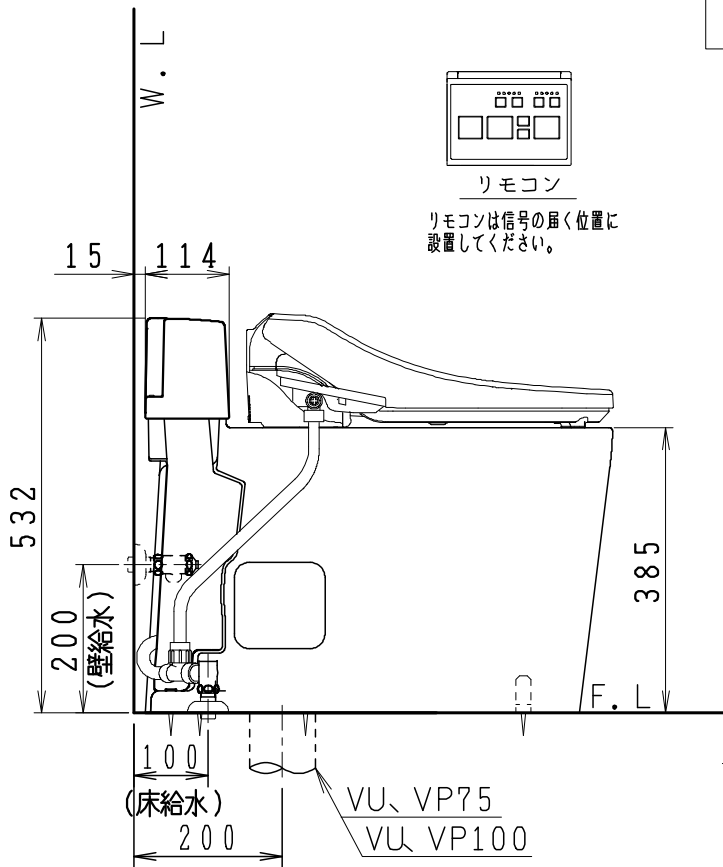

SMA8200SGB(C)の内訳

品番	品名	個数
CS8200-SGB(C)	便器セット	1
JCS-600DRN	温水洗浄便座	1

- ・便器の仕様
電源 AC100V 50/60Hz
定格消費電力 15W
- ・温水洗浄便座の仕様
電源 AC100V 50/60Hz
最大消費電力 334W
- ・便器セットCの場合はヒーター仕様を示します。
凍結防止ヒーターの仕様(コード長さ1m)
電源 AC100V 50/60Hz
消費電力 23W

止水栓の取付け向き

リモコン

リモコンは信号の届く位置に設置してください。

製図	写図	検図	承認	シリーズ名	品番	SMA8200SGB(C)	尺度	1/10
**			**	スマートクリンⅢ	図番	C820SN020		
28・08・19				ジャニス工業株式会社				