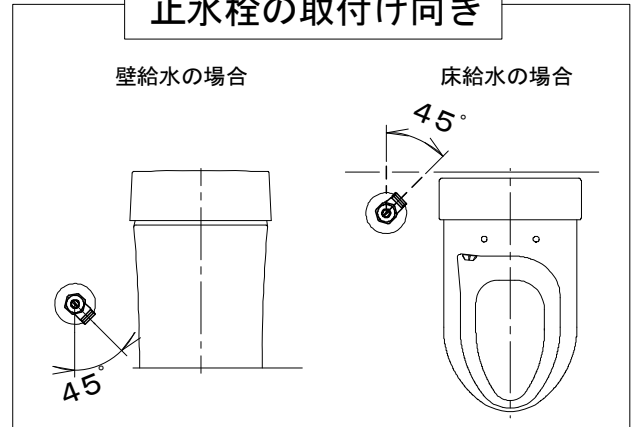

SMA8200SGB(C)の内訳

品番	品名	個数
CS8200-SGB(C)	便器セット	1
JCS-600DRN	温水洗浄便座	1

- ・便器の仕様
電源 AC100V 50/60Hz
定格消費電力 15W
- ・温水洗浄便座の仕様
電源 AC100V 50/60Hz
最大消費電力 334W
- ・便器セットCの場合はヒーター仕様を示します。
凍結防止ヒーターの仕様(コード長さ1m)
電源 AC100V 50/60Hz
消費電力 23W

止水栓の取付け向き

リモコン

リモコンは信号の届く位置に設置してください。

製図	写図	検図	承認	シリーズ名	品番	SMA8200SGB(C)	尺度	1/10
**			**	スマートクリンⅢ	図番	C820SN020		
28・08・19				ジャニス工業株式会社				