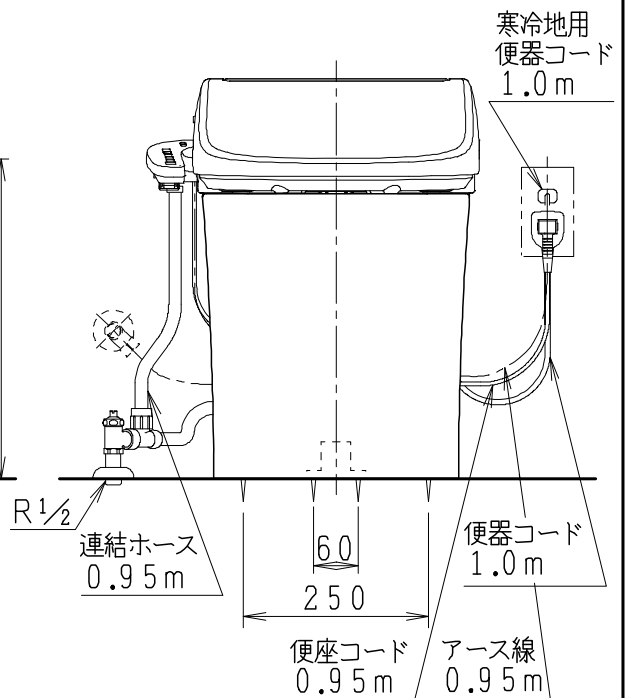

SMA8204AGB(C)の内訳

品番	品名	個数
CS8205-AGB(C)	便器セット	1
JCS-600DRN	温水洗浄便座	1

- 便器の仕様
電源 AC100V 50/60Hz
定格消費電力 15W
- 温水洗浄便座の仕様
電源 AC100V 50/60Hz
最大消費電力 334W
- 便器セットCの場合はヒーター仕様を示します。
凍結防止ヒーターの仕様(コード長さ1m)
電源 AC100V 50/60Hz
消費電力 23W

止水栓の取付け向き

壁給水の場合

床給水の場合

リモコンは信号の届く位置に設置してください

リモコン

寒冷地用
便器コード
1.0m

連結ホース
0.95m

便器コード
1.0m

便座コード
0.95m

アース線
0.95m

製図	写図	検図	承認	シリーズ名	品番	SMA8204AGB(C)	尺度	1/10
福地	川野			スマートクリンⅢ	図番	C820PN080		
20・02・15	24・04・03			Janis ジャニス工業株式会社				