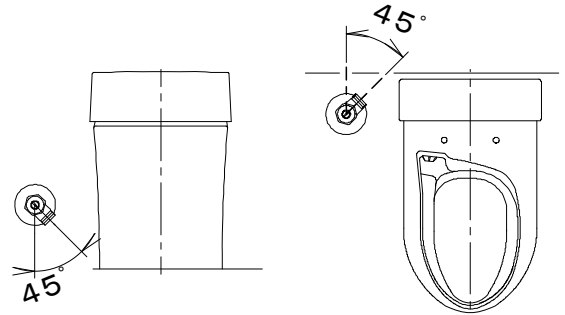

SMA8204AGB(C)の内訳

品番	品名	個数
CS8205-AGB(C)	便器セット	1
JCS-600DRN	温水洗浄便座	1

- 便器の仕様
電源 AC100V 50/60Hz
定格消費電力 15W
- 温水洗浄便座の仕様
電源 AC100V 50/60Hz
最大消費電力 334W
- 便器セットCの場合はヒーター仕様を示します。
凍結防止ヒーターの仕様(コード長さ1m)
電源 AC100V 50/60Hz
消費電力 23W

止水栓の取付け向き

壁給水の場合

床給水の場合

リモコンは信号の届く位置に設置してください

リモコン

寒冷地用
便器コード
1.0m

連結ホース
0.95m

便器コード
1.0m

便座コード
0.95m

アース線
0.95m

製図	写図	検図	承認	シリーズ名	品番	SMA8204AGB(C)	尺度	1/10
福地	川野			スマートクリンⅢ	図番	C820PN080		
20・02・15	24・04・03			Janis ジャニス工業株式会社				