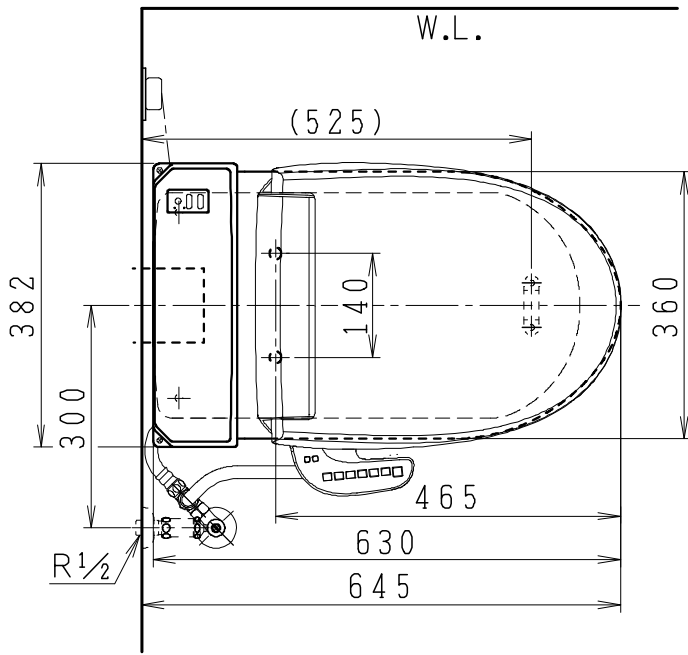

SMA8204AGB(C)の内訳

品番	品名	個数
CS8205-AGB(C)	便器セット	1
JCS-600DRN	温水洗浄便座	1

- 便器の仕様
電源 AC100V 50/60Hz
定格消費電力 15W
- 温水洗浄便座の仕様
電源 AC100V 50/60Hz
最大消費電力 334W
- 便器セットCの場合はヒーター仕様を示します。
凍結防止ヒーターの仕様(コード長さ1m)
電源 AC100V 50/60Hz
消費電力 23W

止水栓の取付け向き

壁給水の場合

床給水の場合

リモコンは信号の届く位置に設置してください

リモコン

寒冷地用
便器コード
1.0m

連結ホース
0.95m

便器コード
1.0m

便座コード
0.95m

アース線
0.95m

製図	写図	検図	承認	シリーズ名	品番	SMA8204AGB(C)	尺度	1/10
福地	川野			スマートクリンⅢ	図番	C820PN080		
20・02・15	24・04・03			Janis ジャニス工業株式会社				