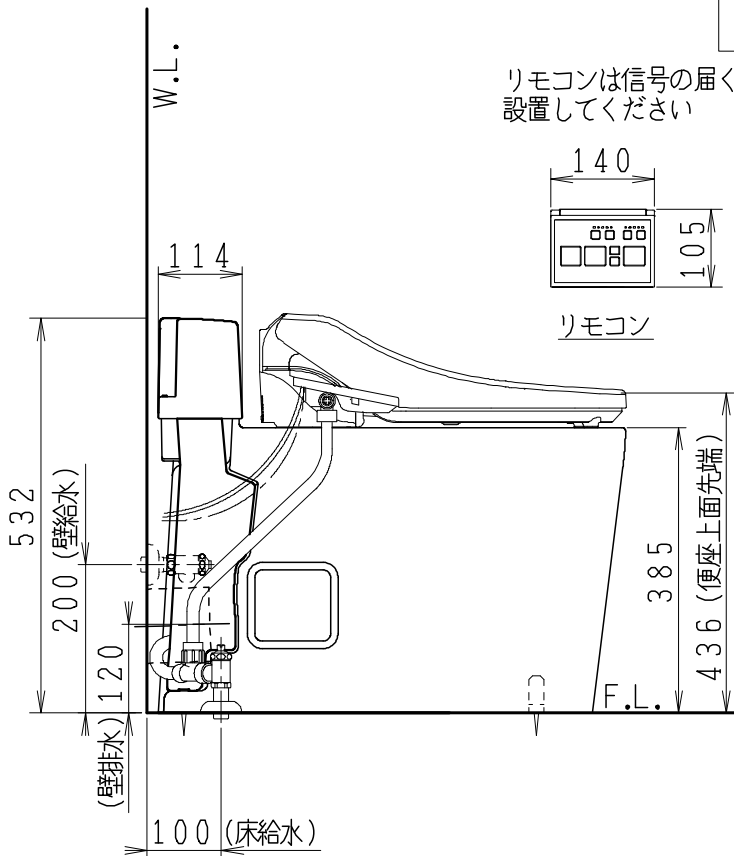

SMA8204AGB(C)の内訳

品番	品名	個数
CS8205-AGB(C)	便器セット	1
JCS-600DRN	温水洗浄便座	1

- 便器の仕様
電源 AC100V 50/60Hz
定格消費電力 15W
- 温水洗浄便座の仕様
電源 AC100V 50/60Hz
最大消費電力 334W
- 便器セットCの場合はヒーター仕様を示します。
凍結防止ヒーターの仕様(コード長さ1m)
電源 AC100V 50/60Hz
消費電力 23W

止水栓の取付け向き

壁給水の場合

床給水の場合

リモコンは信号の届く位置に設置してください

リモコン

寒冷地用
便器コード
1.0m

連結ホース
0.95m

便器コード
1.0m

便座コード
0.95m

アース線
0.95m

製図	写図	検図	承認	シリーズ名	品番	SMA8204AGB(C)	尺度	1/10
福地	川野			スマートクリンⅢ	図番	C820PN080		
20・02・15	24・04・03			Janis ジャニス工業株式会社				