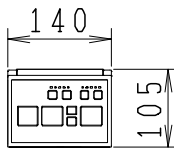

SMA8204AGB(C)の内訳

品番	品名	個数
CS8205-AGB(C)	便器セット	1
JCS-600DRN	温水洗浄便座	1

- 便器の仕様
電源 AC100V 50/60Hz
定格消費電力 15W
- 温水洗浄便座の仕様
電源 AC100V 50/60Hz
最大消費電力 334W
- 便器セットCの場合はヒーター仕様を示します。
凍結防止ヒーターの仕様(コード長さ1m)
電源 AC100V 50/60Hz
消費電力 23W

止水栓の取付け向き

壁給水の場合

床給水の場合

リモコンは信号の届く位置に設置してください

リモコン

寒冷地用
便器コード
1.0m

連結ホース
0.95m

便器コード
1.0m

便座コード
0.95m

アース線
0.95m

製図	写図	検図	承認	シリーズ名	品番	SMA8204AGB(C)	尺度	1/10
福地	川野			スマートクリンⅢ	図番	C820PN080		
20・02・15	24・04・03			Janis ジャニス工業株式会社				