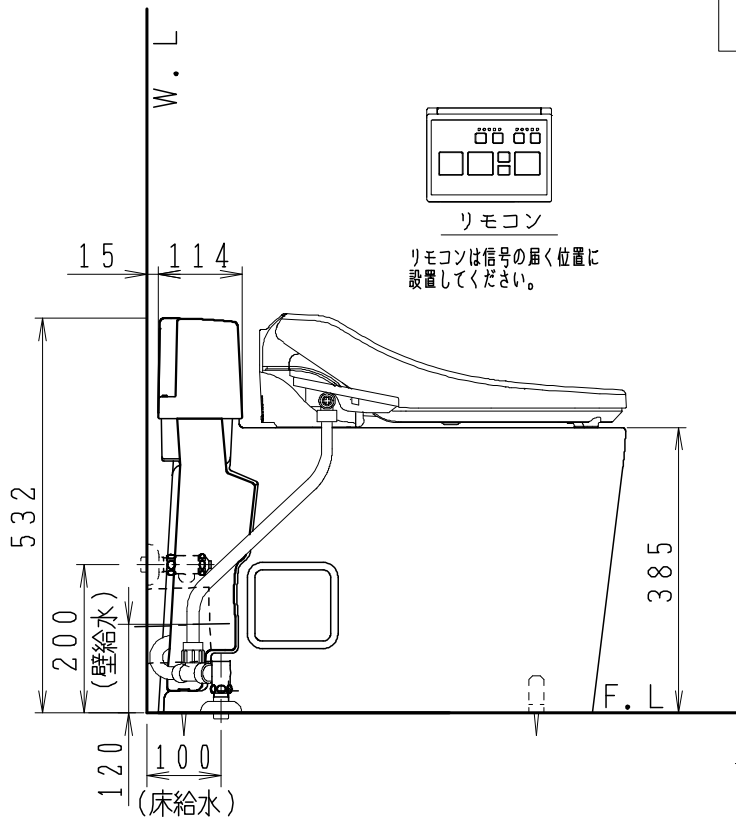

SMA8204AGB(C)の内訳

品番	品名	個数
CS8203-AGB(C)	便器セット	1
JCS-600DRN	温水洗浄便座	1

- ・便器の仕様  
電源 AC100V 50/60Hz  
定格消費電力 15W
- ・温水洗浄便座の仕様  
電源 AC100V 50/60Hz  
最大消費電力 334W
- ・便器セットCの場合はヒーター仕様を示します。  
凍結防止ヒーターの仕様(コード長さ1m)  
電源 AC100V 50/60Hz  
消費電力 23W

止水栓の取付け向き

リモコン

リモコンは信号の届く位置に設置してください。

製 原	写 原	検 原	承認	シリーズ名	品番	尺度	1/10
			間瀬	スマートクリンⅢ	SMA8204AGB(C)		
'19.7.23				Janis ジャニス工業株式会社	図番		C820PN040