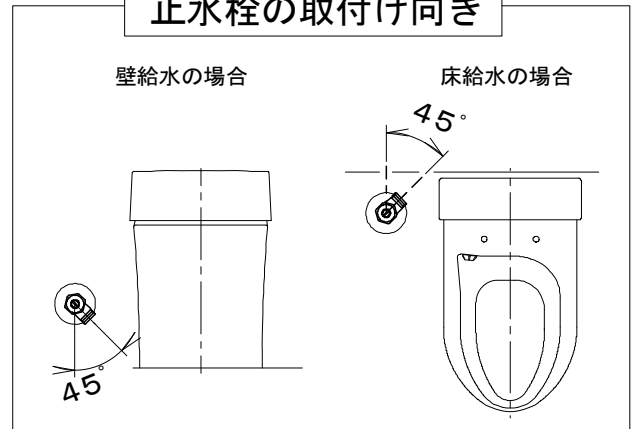

SMA8204AGB(C)の内訳

品番	品名	個数
CS8203-AGB(C)	便器セット	1
JCS-600DRN	温水洗浄便座	1

- ・便器の仕様  
電源 AC100V 50/60Hz  
定格消費電力 15W
- ・温水洗浄便座の仕様  
電源 AC100V 50/60Hz  
最大消費電力 334W
- ・便器セットCの場合はヒーター仕様を示します。  
凍結防止ヒーターの仕様(コード長さ1m)  
電源 AC100V 50/60Hz  
消費電力 23W

止水栓の取付け向き

リモコン

リモコンは信号の届く位置に設置してください。

製 原	写 原	検 原	承認	シリーズ名	品番	尺度	1/10
			間瀬	スマートクリンⅢ	SMA8204AGB(C)		
'19.7.23				Janis ジャニス工業株式会社	図番		C820PN040