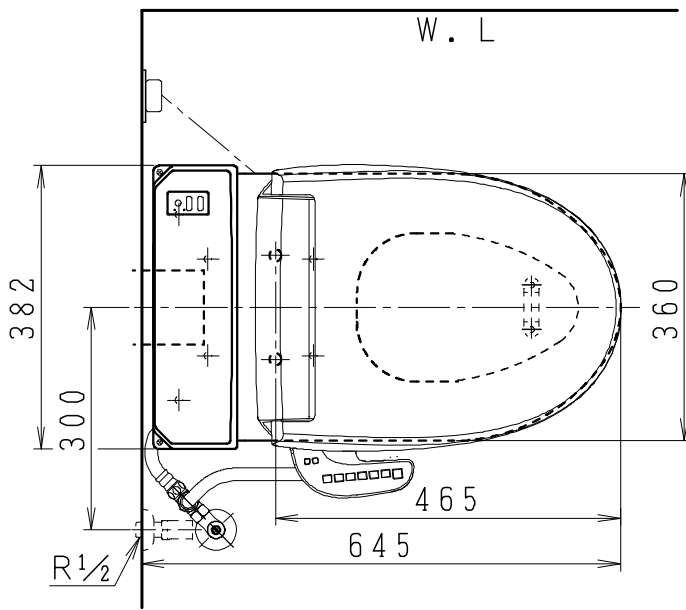

SMA8204AGB(C)の内訳

品番	品名	個数
CS8203-AGB(C)	便器セット	1
JCS-600DRN	温水洗浄便座	1

- ・便器の仕様  
電源 AC100V 50/60Hz  
定格消費電力 15W
- ・温水洗浄便座の仕様  
電源 AC100V 50/60Hz  
最大消費電力 334W
- ・便器セットCの場合はヒーター仕様を示します。  
凍結防止ヒーターの仕様(コード長さ1m)  
電源 AC100V 50/60Hz  
消費電力 23W

止水栓の取付け向き

リモコン

リモコンは信号の届く位置に設置してください。

製 原	写 原	検 原	承認	シリーズ名	品番	尺度	1/10
			間瀬	スマートクリンⅢ	SMA8204AGB(C)		
'19.7.23				Janis ジャニス工業株式会社	図番		C820PN040