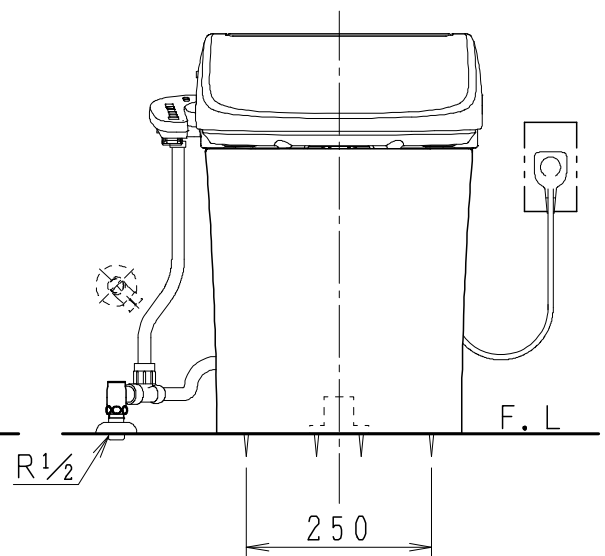

SMA8204AGB(C)の内訳

品番	品名	個数
CS8203-AGB(C)	便器セット	1
JCS-600DRN	温水洗浄便座	1

- ・便器の仕様  
電源 AC100V 50/60Hz  
定格消費電力 15W
- ・温水洗浄便座の仕様  
電源 AC100V 50/60Hz  
最大消費電力 334W
- ・便器セットCの場合はヒーター仕様を示します。  
凍結防止ヒーターの仕様(コード長さ1m)  
電源 AC100V 50/60Hz  
消費電力 23W

止水栓の取付け向き

リモコン

リモコンは信号の届く位置に設置してください。

製 原	写 原	検 原	承認	シリーズ名	品番	尺度	1/10
			間瀬	スマートクリンⅢ	SMA8204AGB(C)		
'19.7.23				Janis ジャニス工業株式会社	図番		C820PN040