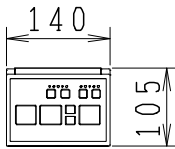

SMA8204RGB(C)の内訳

品番	品名	個数
CS8205-RGB(C)	便器セット	1
JCS-600DRN	温水洗浄便座	1

- 便器の仕様
電源 AC100V 50/60Hz
定格消費電力 15W
- 温水洗浄便座の仕様
電源 AC100V 50/60Hz
最大消費電力 334W
- 便器セットCの場合はヒーター仕様を示します。
凍結防止ヒーターの仕様(コード長さ1m)
電源 AC100V 50/60Hz
消費電力 23W

止水栓の取付け向き

リモコンは信号の届く位置に設置してください

リモコン

寒冷地用
便器コード
1.0m

連結ホース
0.95m

便器コード
1.0m

便座コード
0.95m

アース線
0.95m