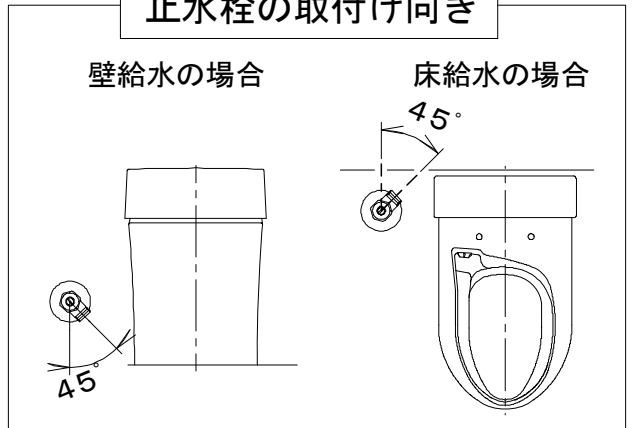

SMA8204RGB(C)の内訳

品番	品名	個数
CS8205-RGB(C)	便器セット	1
JCS-600DRN	温水洗浄便座	1

- 便器の仕様
電源 AC100V 50/60Hz
定格消費電力 15W
- 温水洗浄便座の仕様
電源 AC100V 50/60Hz
最大消費電力 334W
- 便器セットCの場合はヒーター仕様を示します。
凍結防止ヒーターの仕様(コード長さ1m)
電源 AC100V 50/60Hz
消費電力 23W

止水栓の取付け向き

リモコンは信号の届く位置に設置してください

リモコン

寒冷地用
便器コード
1.0m

連結ホース
0.95m

便器コード
1.0m

便座コード
0.95m

アース線
0.95m