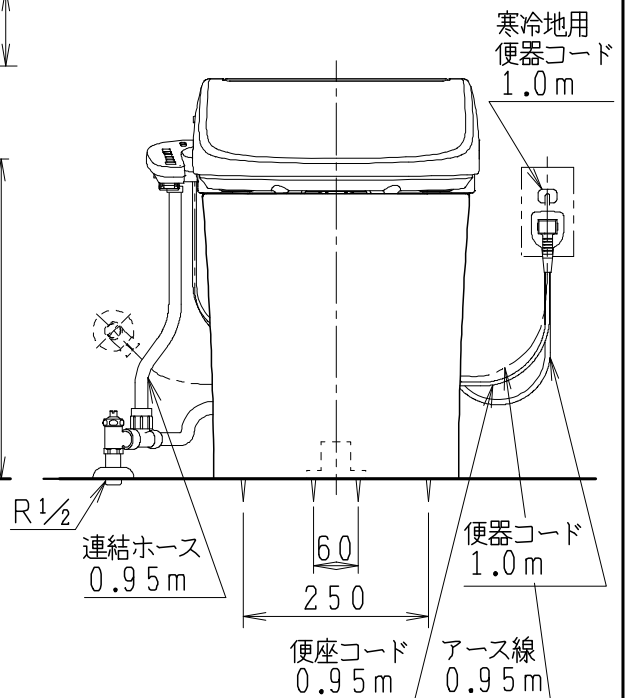

SMA8204RGB(C)の内訳

品番	品名	個数
CS8205-RGB(C)	便器セット	1
JCS-600DRN	温水洗浄便座	1

- 便器の仕様
電源 AC100V 50/60Hz
定格消費電力 15W
- 温水洗浄便座の仕様
電源 AC100V 50/60Hz
最大消費電力 334W
- 便器セットCの場合はヒーター仕様を示します。
凍結防止ヒーターの仕様(コード長さ1m)
電源 AC100V 50/60Hz
消費電力 23W

止水栓の取付け向き

リモコンは信号の届く位置に設置してください

リモコン

寒冷地用
便器コード
1.0m

連結ホース
0.95m

便器コード
1.0m

便座コード
0.95m

アース線
0.95m