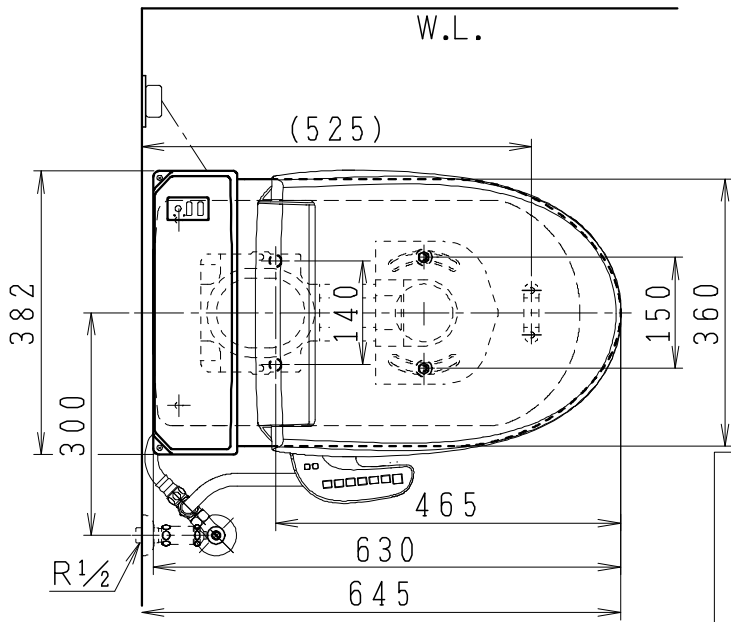

SMA8204RGB(C)の内訳

品番	品名	個数
CS8205-RGB(C)	便器セット	1
JCS-600DRN	温水洗浄便座	1

- 便器の仕様
電源 AC100V 50/60Hz
定格消費電力 15W
- 温水洗浄便座の仕様
電源 AC100V 50/60Hz
最大消費電力 334W
- 便器セットCの場合はヒーター仕様を示します。
凍結防止ヒーターの仕様(コード長さ1m)
電源 AC100V 50/60Hz
消費電力 23W

止水栓の取付け向き

リモコンは信号の届く位置に設置してください

リモコン

寒冷地用
便器コード
1.0m

連結ホース
0.95m

便器コード
1.0m

便座コード
0.95m

アース線
0.95m

製図	写図	検図	承認	シリーズ名	品番	別記	尺度
福地	川野			スマートクリンⅢ			1/10
20・02・15	24・04・03			Janis ジャニス工業株式会社	図番	C820RN110	