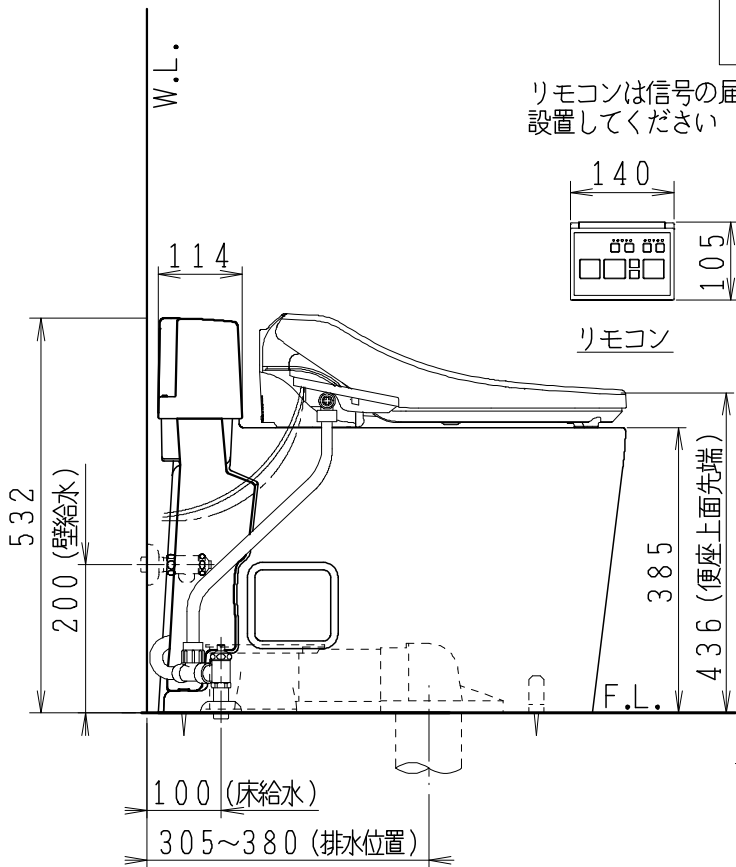

SMA8204RGB(C)の内訳

品番	品名	個数
CS8205-RGB(C)	便器セット	1
JCS-600DRN	温水洗浄便座	1

- 便器の仕様
電源 AC100V 50/60Hz
定格消費電力 15W
- 温水洗浄便座の仕様
電源 AC100V 50/60Hz
最大消費電力 334W
- 便器セットCの場合はヒーター仕様を示します。
凍結防止ヒーターの仕様(コード長さ1m)
電源 AC100V 50/60Hz
消費電力 23W

止水栓の取付け向き

リモコンは信号の届く位置に設置してください

リモコン

寒冷地用
便器コード
1.0m

連結ホース
0.95m

便器コード
1.0m

便座コード
0.95m

アース線
0.95m

製図	写図	検図	承認	シリーズ名	品番	別記	尺度
福地	川野			スマートクリンⅢ			1/10
20・02・15	24・04・03			Janis ジャニス工業株式会社	図番	C820RN110	