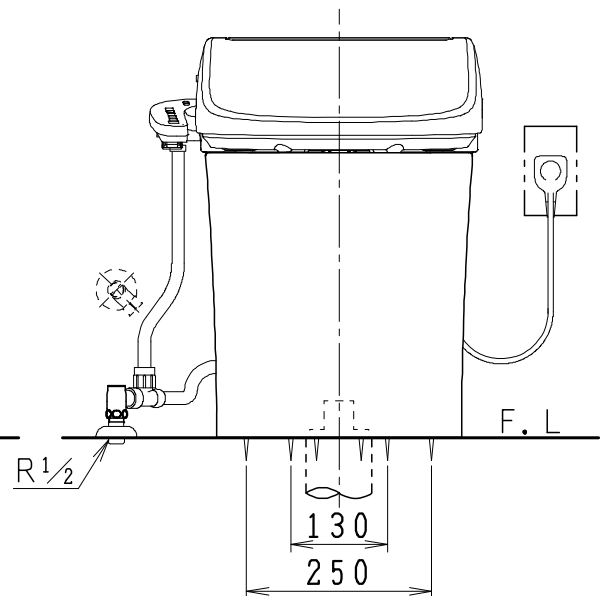

SMA8204SGB(C)の内訳

| 品番 | 品名 | 個数 |
|---------------|--------|----|
| CS8203-SGB(C) | 便器セット | 1 |
| JCS-600DRN | 温水洗浄便座 | 1 |

- ・便器の仕様
電源 AC100V 50/60Hz
定格消費電力 15W
- ・温水洗浄便座の仕様
電源 AC100V 50/60Hz
最大消費電力 334W
- ・便器セットCの場合はヒーター仕様を示します。
凍結防止ヒーターの仕様(コード長さ1m)
電源 AC100V 50/60Hz
消費電力 23W

止水栓の取付け向き

リモコン

リモコンは信号の届く位置に設置してください。

| | | | | | | | |
|----------|-----|-----|----|------------|---------------|----|------|
| 製 原 | 写 原 | 検 原 | 承認 | シリーズ名 | 品番 | 尺度 | 1/10 |
| 原 | | | 間瀬 | スマートクリンⅢ | SMA8204SGB(C) | | |
| '19.7.23 | | | | ジャニス工業株式会社 | C820SN090 | | |