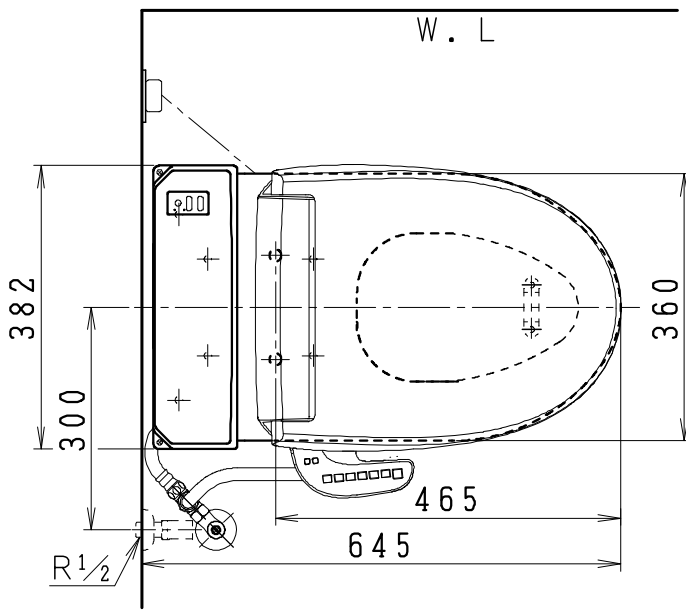

SMA8204SGB(C)の内訳

| 品番 | 品名 | 個数 |
|---------------|--------|----|
| CS8203-SGB(C) | 便器セット | 1 |
| JCS-600DRN | 温水洗浄便座 | 1 |

- ・便器の仕様
電源 AC100V 50/60Hz
定格消費電力 15W
- ・温水洗浄便座の仕様
電源 AC100V 50/60Hz
最大消費電力 334W
- ・便器セットCの場合はヒーター仕様を示します。
凍結防止ヒーターの仕様(コード長さ1m)
電源 AC100V 50/60Hz
消費電力 23W

止水栓の取付け向き

リモコン

リモコンは信号の届く位置に設置してください。

| | | | | | | | |
|----------|-----|-----|----|------------|---------------|----|------|
| 製 原 | 写 原 | 検 原 | 承認 | シリーズ名 | 品番 | 尺度 | 1/10 |
| 原 | | | 間瀬 | スマートクリンⅢ | SMA8204SGB(C) | | |
| '19.7.23 | | | | ジャニス工業株式会社 | C820SN090 | | |