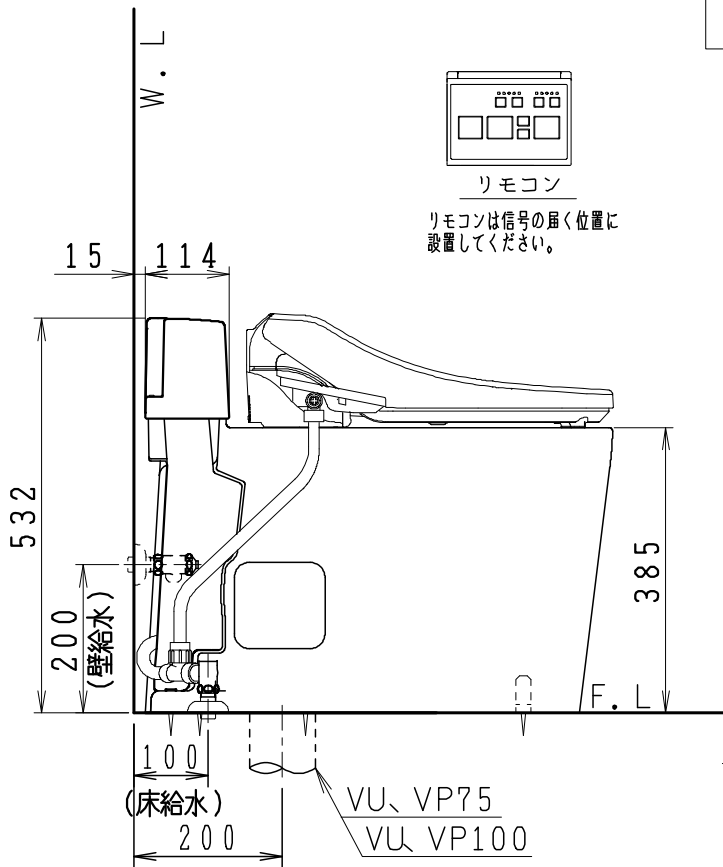

SMA8204SGB(C)の内訳

| 品番 | 品名 | 個数 |
|---------------|--------|----|
| CS8203-SGB(C) | 便器セット | 1 |
| JCS-600DRN | 温水洗浄便座 | 1 |

- ・便器の仕様
電源 AC100V 50/60Hz
定格消費電力 15W
- ・温水洗浄便座の仕様
電源 AC100V 50/60Hz
最大消費電力 334W
- ・便器セットCの場合はヒーター仕様を示します。
凍結防止ヒーターの仕様(コード長さ1m)
電源 AC100V 50/60Hz
消費電力 23W

止水栓の取付け向き

リモコン

リモコンは信号の届く位置に設置してください。

| | | | | | | | |
|----------|-----|-----|----|------------|---------------|----|------|
| 製 原 | 写 原 | 検 原 | 承認 | シリーズ名 | 品番 | 尺度 | 1/10 |
| 原 | | | 間瀬 | スマートクリンⅢ | SMA8204SGB(C) | | |
| '19.7.23 | | | | ジャニス工業株式会社 | C820SN090 | | |