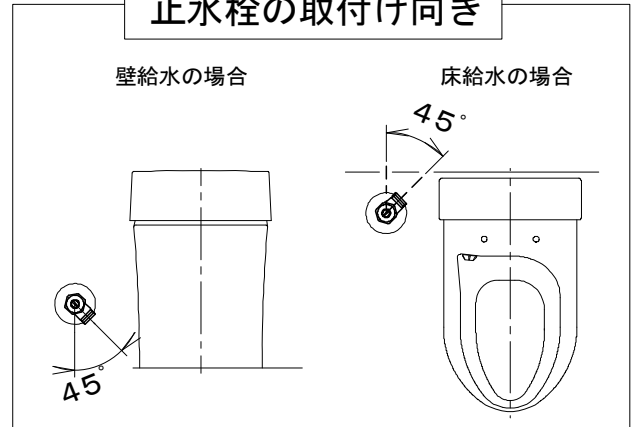

SMA8204SGB(C)の内訳

| 品番 | 品名 | 個数 |
|---------------|--------|----|
| CS8203-SGB(C) | 便器セット | 1 |
| JCS-600DRN | 温水洗浄便座 | 1 |

- ・便器の仕様
電源 AC100V 50/60Hz
定格消費電力 15W
- ・温水洗浄便座の仕様
電源 AC100V 50/60Hz
最大消費電力 334W
- ・便器セットCの場合はヒーター仕様を示します。
凍結防止ヒーターの仕様(コード長さ1m)
電源 AC100V 50/60Hz
消費電力 23W

止水栓の取付け向き

リモコン

リモコンは信号の届く位置に設置してください。

| | | | | | | | |
|----------|-----|-----|----|------------|---------------|----|------|
| 製 原 | 写 原 | 検 原 | 承認 | シリーズ名 | 品番 | 尺度 | 1/10 |
| 原 | | | 間瀬 | スマートクリンⅢ | SMA8204SGB(C) | | |
| '19.7.23 | | | | ジャニス工業株式会社 | C820SN090 | | |