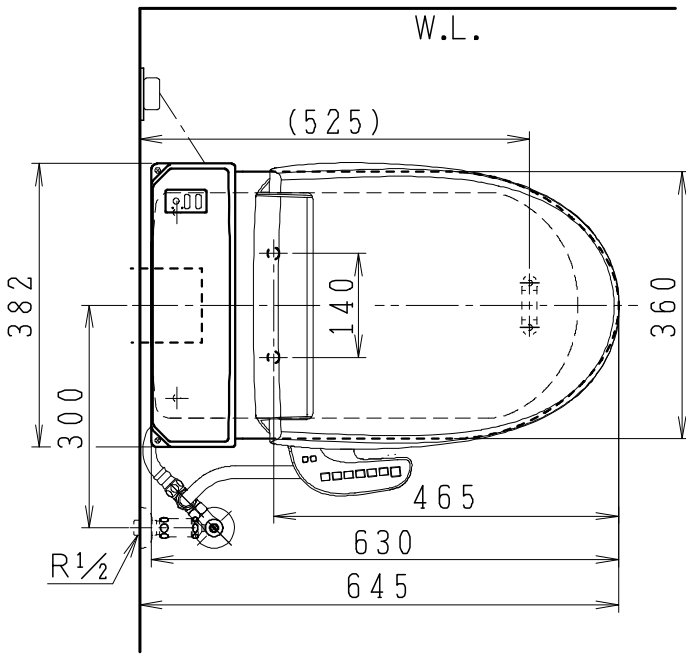

SMA8205AGB(C)の内訳

品番	品名	個数
CS8205-AGB(C)	便器セット	1
JCS-600DRA	温水洗浄便座	1

- 便器の仕様
電源 AC100V 50/60Hz
定格消費電力 15W
- 温水洗浄便座の仕様
電源 AC100V 50/60Hz
最大消費電力 334W
- 便器セットCの場合はヒーター仕様を示します。
凍結防止ヒーターの仕様(コード長さ1m)
電源 AC100V 50/60Hz
消費電力 23W

止水栓の取付け向き

リモコン・センサーは信号の届く位置に設置してください

リモコン

ひとセンサー

製 図	写 図	検 図	承認	シリーズ名	品番	SMA8205AGB(C)	尺 度	1 / 10
福地	川野			スマートクリンⅢα	図 番	C820PN070		
'20-02-15	'24-04-03			Janis ジャニス工業株式会社				