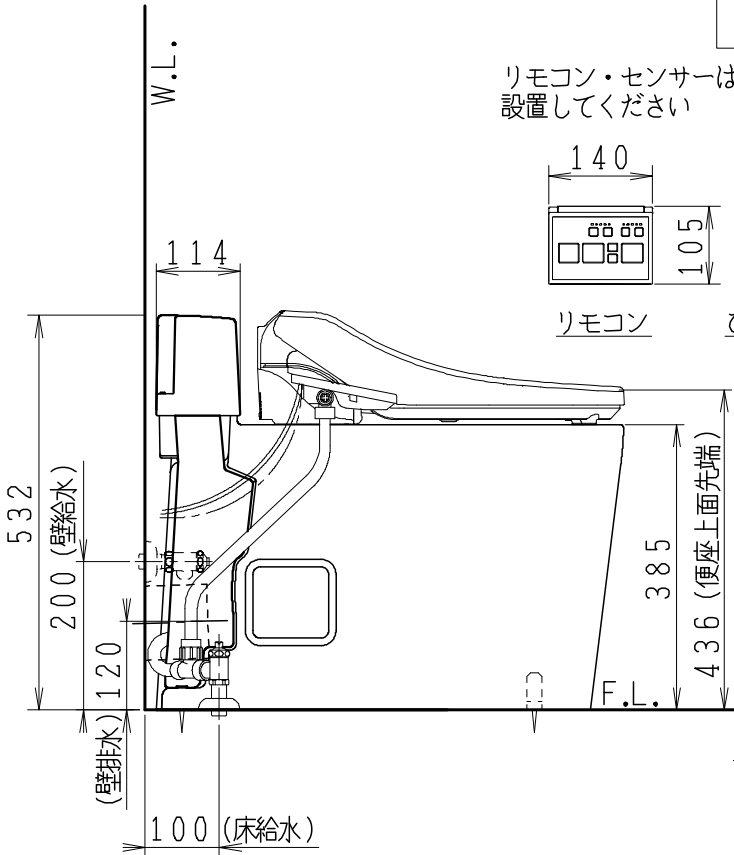

SMA8205AGB(C)の内訳

品番	品名	個数
CS8205-AGB(C)	便器セット	1
JCS-600DRA	温水洗浄便座	1

- 便器の仕様
電源 AC100V 50/60Hz
定格消費電力 15W
- 温水洗浄便座の仕様
電源 AC100V 50/60Hz
最大消費電力 334W
- 便器セットCの場合はヒーター仕様を示します。
凍結防止ヒーターの仕様(コード長さ1m)
電源 AC100V 50/60Hz
消費電力 23W

止水栓の取付け向き

リモコン・センサーは信号の届く位置に設置してください

リモコン

ひとセンサー

製 図	写 図	検 図	承認	シリーズ名	品番	SMA8205AGB(C)	尺 度	1 / 10
福地	川野			スマートクリンⅢα	図 番	C820PN070		
'20-02-15	'24-04-03			Janis ジャニス工業株式会社				