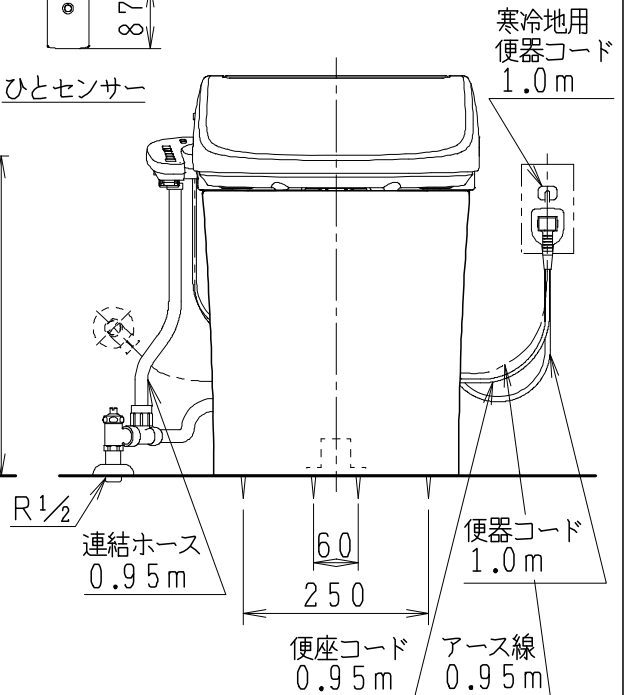

SMA8205AGB(C)の内訳

品番	品名	個数
CS8205-AGB(C)	便器セット	1
JCS-600DRA	温水洗浄便座	1

- 便器の仕様
電源 AC100V 50/60Hz
定格消費電力 15W
- 温水洗浄便座の仕様
電源 AC100V 50/60Hz
最大消費電力 334W
- 便器セットCの場合はヒーター仕様を示します。
凍結防止ヒーターの仕様(コード長さ1m)
電源 AC100V 50/60Hz
消費電力 23W

止水栓の取付け向き

リモコン・センサーは信号の届く位置に設置してください

リモコン

ひとセンサー

製 図	写 図	検 図	承認	シリーズ名	品番	SMA8205AGB(C)	尺 度	1 / 10
福地	川野			スマートクリンⅢα	図 番	C820PN070		
'20-02-15	'24-04-03			Janis ジャニス工業株式会社				