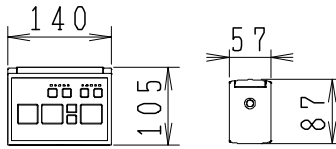

SMA8205AGB(C)の内訳

品番	品名	個数
CS8205-AGB(C)	便器セット	1
JCS-600DRA	温水洗浄便座	1

- 便器の仕様
電源 AC100V 50/60Hz
定格消費電力 15W
- 温水洗浄便座の仕様
電源 AC100V 50/60Hz
最大消費電力 334W
- 便器セットCの場合はヒーター仕様を示します。
凍結防止ヒーターの仕様(コード長さ1m)
電源 AC100V 50/60Hz
消費電力 23W

止水栓の取付け向き

リモコン・センサーは信号の届く位置に設置してください

リモコン

ひとセンサー

製 図	写 図	検 図	承認	シリーズ名	品番	SMA8205AGB(C)	尺 度	1 / 10
福地	川野			スマートクリンⅢα	図 番	C820PN070		
'20-02-15	'24-04-03			Janis ジャニス工業株式会社				