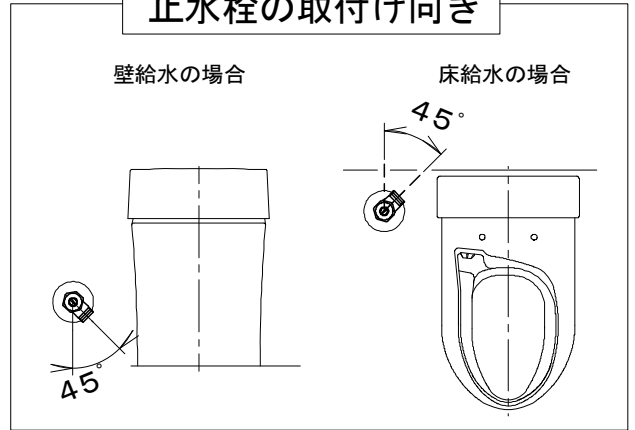

SMA8205AGB(C)の内訳

品番	品名	個数
CS8205-AGB(C)	便器セット	1
JCS-600DRA	温水洗浄便座	1

- 便器の仕様
電源 AC100V 50/60Hz
定格消費電力 15W
- 温水洗浄便座の仕様
電源 AC100V 50/60Hz
最大消費電力 334W
- 便器セットCの場合はヒーター仕様を示します。
凍結防止ヒーターの仕様(コード長さ1m)
電源 AC100V 50/60Hz
消費電力 23W

止水栓の取付け向き

リモコン・センサーは信号の届く位置に設置してください

リモコン

ひとセンサー

製 図	写 図	検 図	承認	シリーズ名	品番	SMA8205AGB(C)	尺 度	1 / 10
福地	川野			スマートクリンⅢα	図 番	C820PN070		
'20-02-15	'24-04-03			Janis ジャニス工業株式会社				