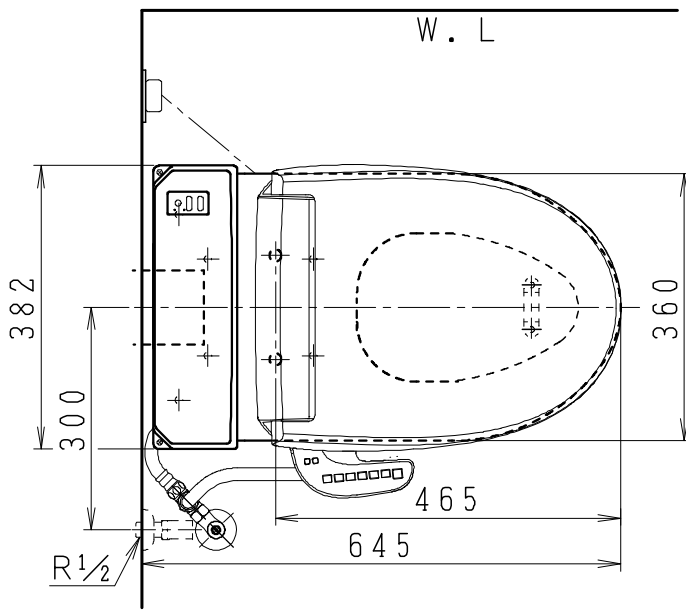

SMA8205AGB(C)の内訳

品番	品名	個数
CS8203-AGB(C)	便器セット	1
JCS-600DRA	温水洗浄便座	1

- ・便器の仕様
電源 AC100V 50/60Hz
定格消費電力 15W
- ・温水洗浄便座の仕様
電源 AC100V 50/60Hz
最大消費電力 334W
- ・便器セットCの場合はヒーター仕様を示します。
凍結防止ヒーターの仕様(コード長さ1m)
電源 AC100V 50/60Hz
消費電力 23W

止水栓の取付け向き

製 原	写 原	検 原	承認	シリーズ名	品番	尺度	1/10
			間瀬	スマートクリンⅢα	SMA8205AGB(C)		
'19.7.23				Janis ジャニス工業株式会社	図番		C820PN030