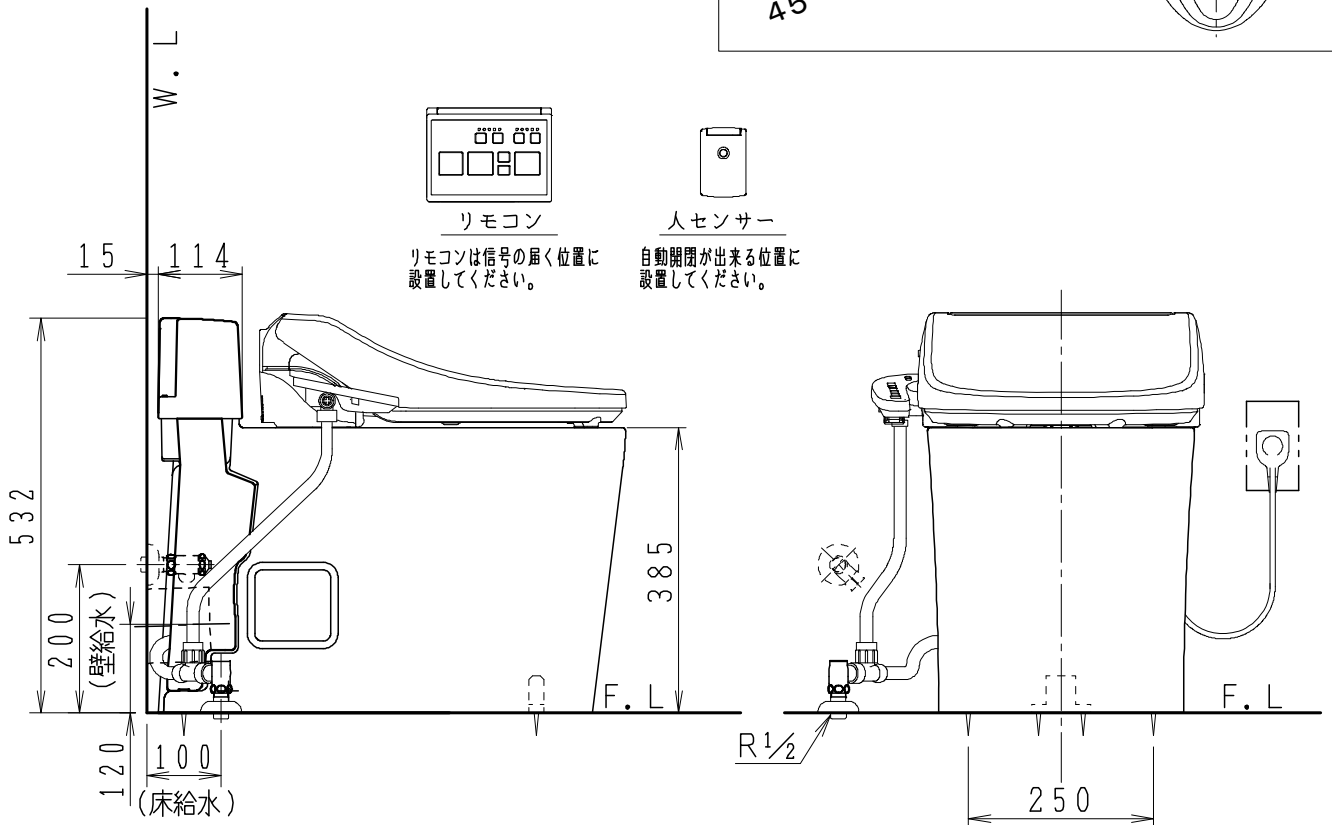

SMA8205AGB(C)の内訳

品番	品名	個数
CS8203-AGB(C)	便器セット	1
JCS-600DRA	温水洗浄便座	1

- ・便器の仕様
電源 AC100V 50/60Hz
定格消費電力 15W
- ・温水洗浄便座の仕様
電源 AC100V 50/60Hz
最大消費電力 334W
- ・便器セットCの場合はヒーター仕様を示します。
凍結防止ヒーターの仕様(コード長さ1m)
電源 AC100V 50/60Hz
消費電力 23W

止水栓の取付け向き

製 原	写 原	検 原	承認	シリーズ名	品番	尺度	1/10
			間瀬	スマートクリンⅢα	SMA8205AGB(C)		
'19.7.23				Janis ジャニス工業株式会社	図番		C820PN030