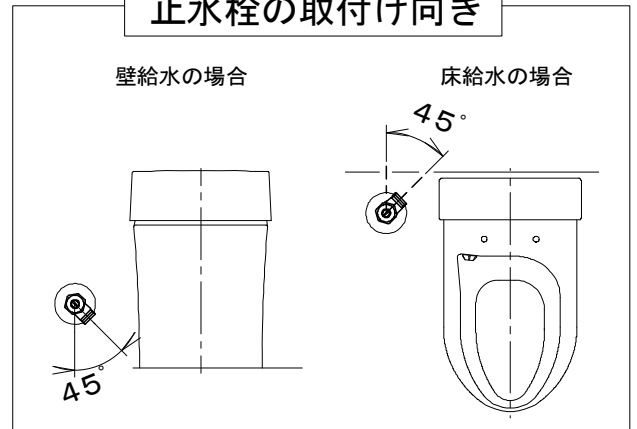

SMA8205AGB(C)の内訳

品番	品名	個数
CS8203-AGB(C)	便器セット	1
JCS-600DRA	温水洗浄便座	1

- ・便器の仕様
電源 AC100V 50/60Hz
定格消費電力 15W
- ・温水洗浄便座の仕様
電源 AC100V 50/60Hz
最大消費電力 334W
- ・便器セットCの場合はヒーター仕様を示します。
凍結防止ヒーターの仕様(コード長さ1m)
電源 AC100V 50/60Hz
消費電力 23W

止水栓の取付け向き

製 原	写 原	検 原	承認	シリーズ名	品番	尺度	1/10
			間瀬	スマートクリンⅢα	SMA8205AGB(C)		
'19.7.23				Janis ジャニス工業株式会社	図番		C820PN030