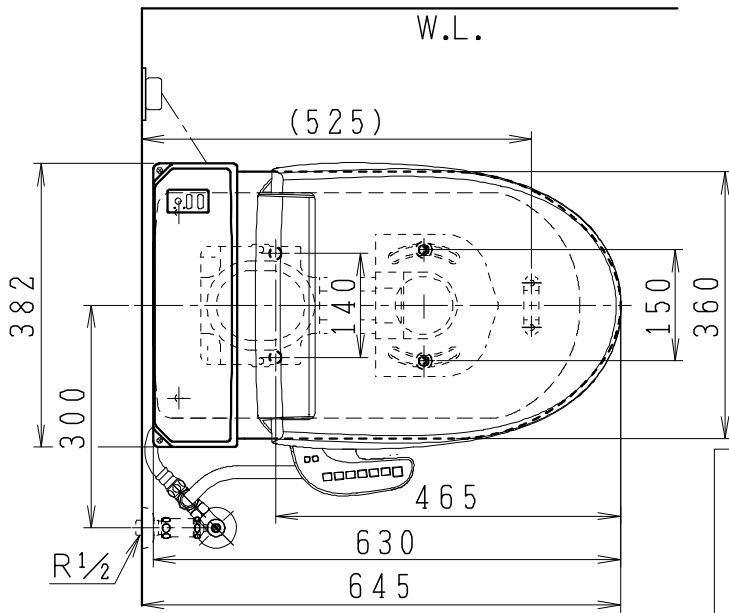

SMA8205RGB(C)の内訳

品番	品名	個数
CS8205-RGB(C)	便器セット	1
JCS-600DRA	温水洗浄便座	1

- 便器の仕様
電源 AC100V 50/60Hz
定格消費電力 15W
- 温水洗浄便座の仕様
電源 AC100V 50/60Hz
最大消費電力 334W
- 便器セットCの場合はヒーター仕様を示します。
凍結防止ヒーターの仕様(コード長さ1m)
電源 AC100V 50/60Hz
消費電力 23W

止水栓の取付け向き

リモコン・センサーは信号の届く位置に設置してください

製図	写図	検図	承認	シリーズ名	品番	SMA8205RGB(C)	尺度	1/10
福地	川野			スマートクリンⅢα	図番	C820RN100		
20・02・15	24・04・03			Janis ジャニス工業株式会社				