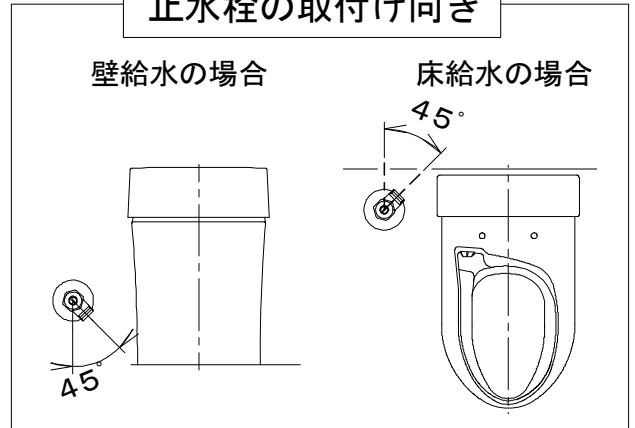

SMA8205RGB(C)の内訳

品番	品名	個数
CS8205-RGB(C)	便器セット	1
JCS-600DRA	温水洗浄便座	1

- 便器の仕様
電源 AC100V 50/60Hz
定格消費電力 15W
- 温水洗浄便座の仕様
電源 AC100V 50/60Hz
最大消費電力 334W
- 便器セットCの場合はヒーター仕様を示します。
凍結防止ヒーターの仕様(コード長さ1m)
電源 AC100V 50/60Hz
消費電力 23W

止水栓の取付け向き

リモコン・センサーは信号の届く位置に設置してください

製図	写図	検図	承認	シリーズ名	品番	SMA8205RGB(C)	尺度	1/10
福地	川野			スマートクリンⅢα	図番	C820RN100		
20・02・15	24・04・03			Janis ジャニス工業株式会社				