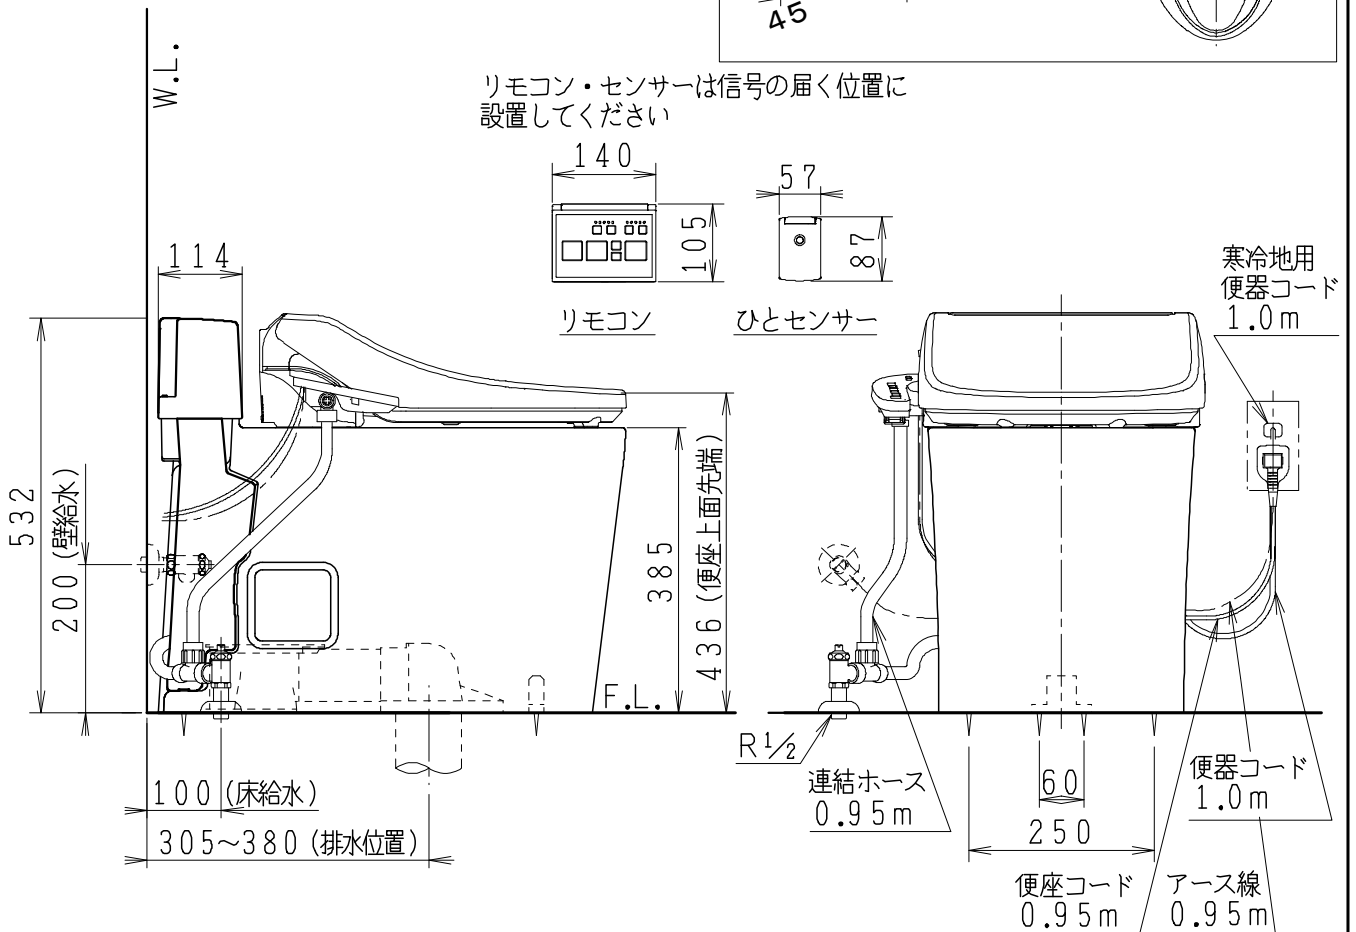

SMA8205RGB(C)の内訳

品番	品名	個数
CS8205-RGB(C)	便器セット	1
JCS-600DRA	温水洗浄便座	1

- 便器の仕様
電源 AC100V 50/60Hz
定格消費電力 15W
- 温水洗浄便座の仕様
電源 AC100V 50/60Hz
最大消費電力 334W
- 便器セットCの場合はヒーター仕様を示します。
凍結防止ヒーターの仕様(コード長さ1m)
電源 AC100V 50/60Hz
消費電力 23W

止水栓の取付け向き

リモコン・センサーは信号の届く位置に設置してください

製図	写図	検図	承認	シリーズ名	品番	SMA8205RGB(C)	尺度	1/10
福地	川野			スマートクリンⅢα	図番	C820RN100		
20・02・15	24・04・03			Janis ジャニス工業株式会社				