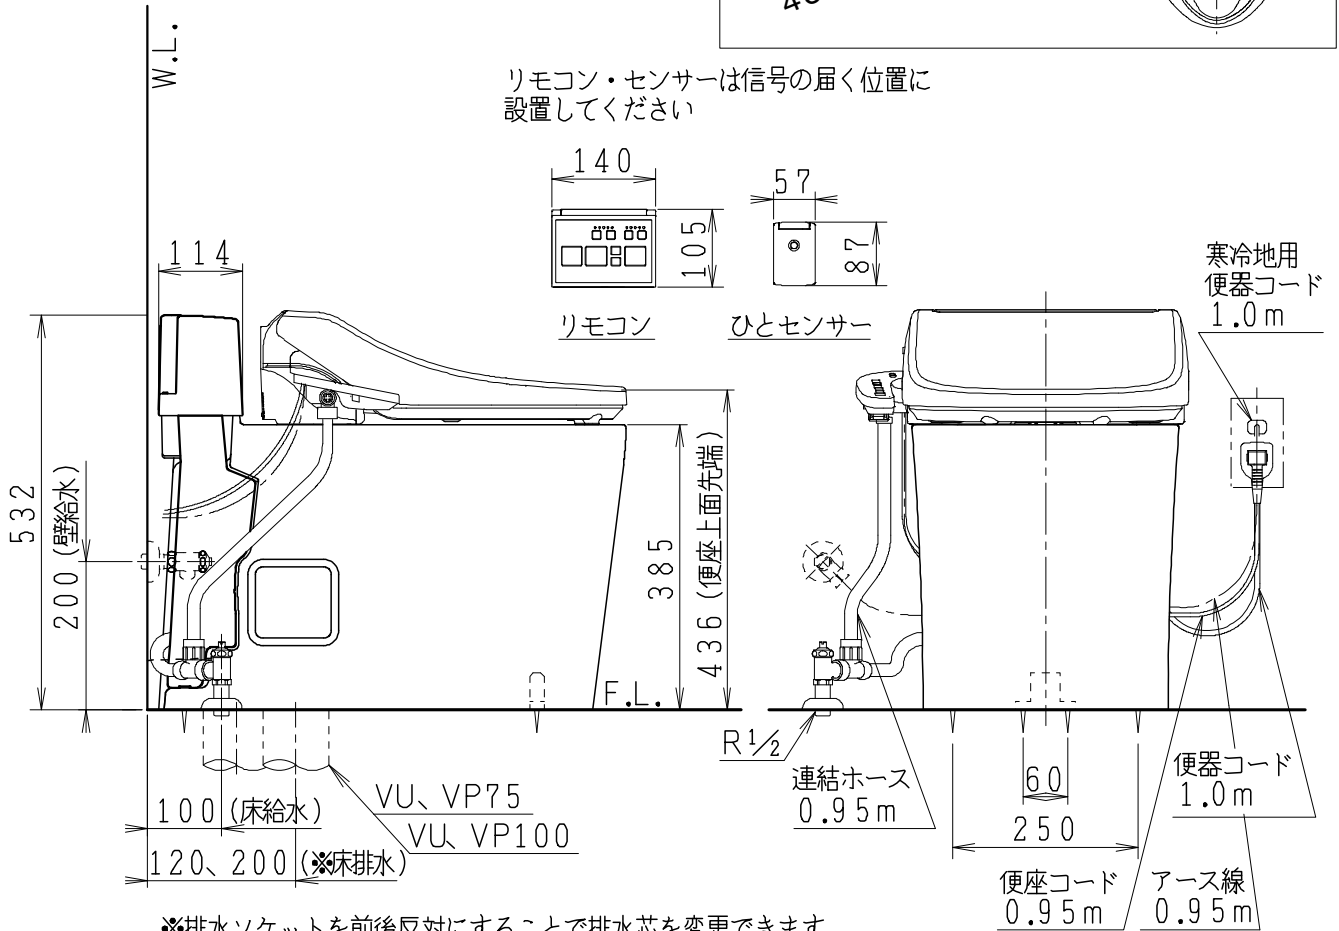

SMA8205SGB(C)の内訳

品番	品名	個数
CS8205-SGB(C)	便器セット	1
JCS-600DRA	温水洗浄便座	1

- ・便器の仕様
電源 AC100V 50/60Hz
定格消費電力 15W
- ・温水洗浄便座の仕様
電源 AC100V 50/60Hz
最大消費電力 334W
- ・便器セットCの場合はヒーター仕様を示します。
凍結防止ヒーターの仕様(コード長さ1m)
電源 AC100V 50/60Hz
消費電力 23W

止水栓の取付け向き

壁給水の場合

床給水の場合

リモコン・センサーは信号の届く位置に設置してください

リモコン

ひとセンサー

寒冷地用
便器コード
1.0m

※排水ソケットを前後反対にすることで排水芯を変更できます。

製 図	写 図	検 査	承認	シリーズ名	品番	SMA8205SGB(C)	尺度	1/10
福地	川野			スマートクリンⅢα	図番	C820SN140		
20-02-15	24-04-03			Janis ジャニス工業株式会社	番			