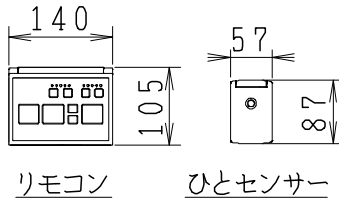

SMA8205SGB(C)の内訳

品番	品名	個数
CS8205-SGB(C)	便器セット	1
JCS-600DRA	温水洗浄便座	1

- ・便器の仕様
電源 AC100V 50/60Hz
定格消費電力 15W
- ・温水洗浄便座の仕様
電源 AC100V 50/60Hz
最大消費電力 334W
- ・便器セットCの場合はヒーター仕様を示します。
凍結防止ヒーターの仕様(コード長さ1m)
電源 AC100V 50/60Hz
消費電力 23W

止水栓の取付け向き

壁給水の場合

床給水の場合

リモコン・センサーは信号の届く位置に設置してください

リモコン

ひとセンサー

寒冷地用
便器コード
1.0m

※排水ソケットを前後反対にすることで排水芯を変更できます。

製 図	写 図	検 査	承認	シリーズ名	品番	SMA8205SGB(C)	尺度	1/10
福地	川野			スマートクリンⅢα	図番	C820SN140		
20-02-15	24-04-03			Janis ジャニス工業株式会社	番			