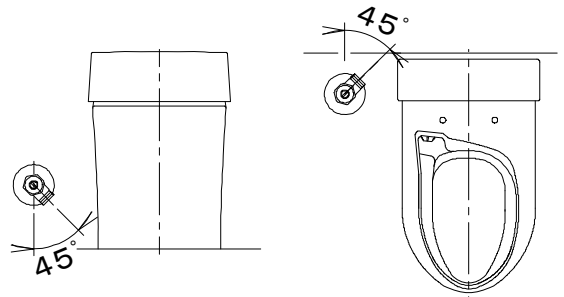

SMA8205SGB(C)の内訳

品番	品名	個数
CS8205-SGB(C)	便器セット	1
JCS-600DRA	温水洗浄便座	1

- ・便器の仕様
電源 AC100V 50/60Hz
定格消費電力 15W
- ・温水洗浄便座の仕様
電源 AC100V 50/60Hz
最大消費電力 334W
- ・便器セットCの場合はヒーター仕様を示します。
凍結防止ヒーターの仕様(コード長さ1m)
電源 AC100V 50/60Hz
消費電力 23W

止水栓の取付け向き

壁給水の場合

床給水の場合

リモコン・センサーは信号の届く位置に設置してください

リモコン

ひとセンサー

寒冷地用
便器コード
1.0m

※排水ソケットを前後反対にすることで排水芯を変更できます。

製 図	写 図	検 査	承認	シリーズ名	品番	SMA8205SGB(C)	尺度	1/10
福地	川野			スマートクリンⅢα	図番	C820SN140		
20-02-15	24-04-03			Janis ジャニス工業株式会社	番			