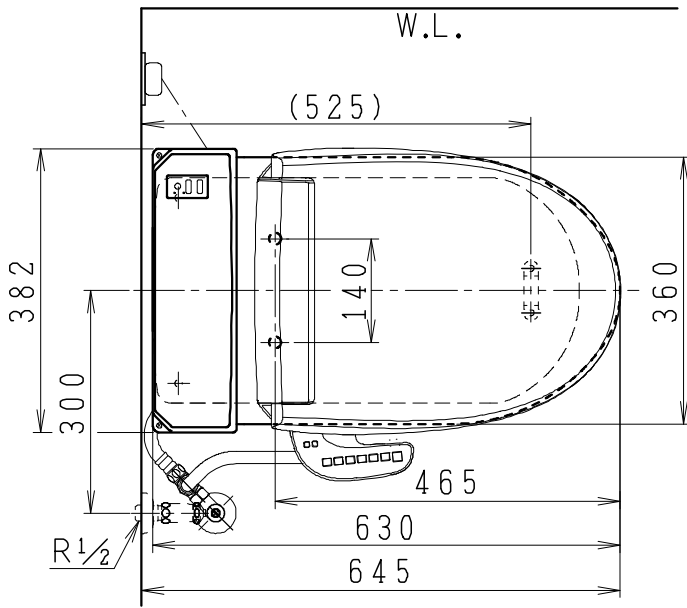

SMA8205SGB(C)の内訳

品番	品名	個数
CS8205-SGB(C)	便器セット	1
JCS-600DRA	温水洗浄便座	1

- ・便器の仕様
電源 AC100V 50/60Hz
定格消費電力 15W
- ・温水洗浄便座の仕様
電源 AC100V 50/60Hz
最大消費電力 334W
- ・便器セットCの場合はヒーター仕様を示します。
凍結防止ヒーターの仕様(コード長さ1m)
電源 AC100V 50/60Hz
消費電力 23W

止水栓の取付け向き

壁給水の場合

床給水の場合

リモコン・センサーは信号の届く位置に設置してください

リモコン

ひとセンサー

寒冷地用
便器コード
1.0m

※排水ソケットを前後反対にすることで排水芯を変更できます。

製 図	写 図	検 査	承認	シリーズ名	品番	SMA8205SGB(C)	尺度	1/10
福地	川野			スマートクリンⅢα	図番	C820SN140		
20-02-15	24-04-03			Janis ジャニス工業株式会社	番			