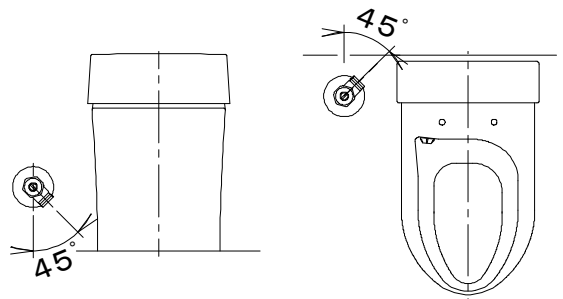

SMA8205SGB(C)の内訳

品番	品名	個数
CS8203-SGB(C)	便器セット	1
JCS-600DRA	温水洗浄便座	1

- ・便器の仕様  
電源 AC100V 50/60Hz  
定格消費電力 15W
- ・温水洗浄便座の仕様  
電源 AC100V 50/60Hz  
最大消費電力 334W
- ・便器セットCの場合はヒーター仕様を示します。  
凍結防止ヒーターの仕様(コード長さ1m)  
電源 AC100V 50/60Hz  
消費電力 23W

止水栓の取付け向き

壁給水の場合

床給水の場合

製 図	写 図	検 査	承認	シリーズ名	品番	SMA8205SGB(C)	尺 度	1 / 10
原 堀				スマートクリンⅢα	図 番	C820SN082		
19・7・23	19・12・6			<b>Janis</b> ジャニス工業株式会社				