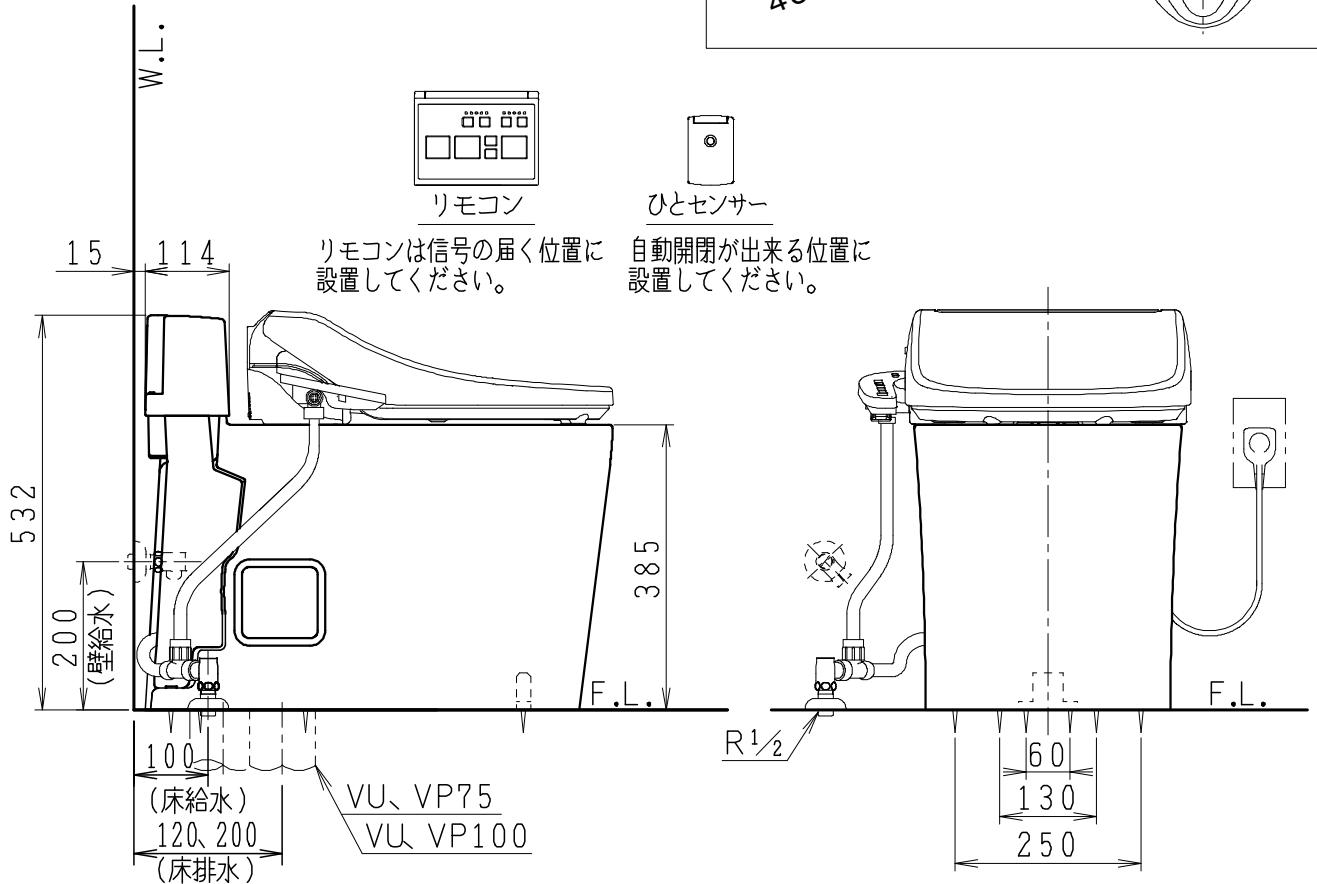

SMA8205SGB(C)の内訳

品番	品名	個数
CS8203-SGB(C)	便器セット	1
JCS-600DRA	温水洗浄便座	1

- ・便器の仕様  
電源 AC100V 50/60Hz  
定格消費電力 15W
- ・温水洗浄便座の仕様  
電源 AC100V 50/60Hz  
最大消費電力 334W
- ・便器セットCの場合はヒーター仕様を示します。  
凍結防止ヒーターの仕様(コード長さ1m)  
電源 AC100V 50/60Hz  
消費電力 23W

止水栓の取付け向き

壁給水の場合

床給水の場合

製 図	写 図	検 査	承認	シリーズ名	品番	SMA8205SGB(C)	尺 度	1 / 10
原 堀				スマートクリンⅢα	図 番	C820SN082		
19・7・23	19・12・6			<b>Janis</b> ジャニス工業株式会社				