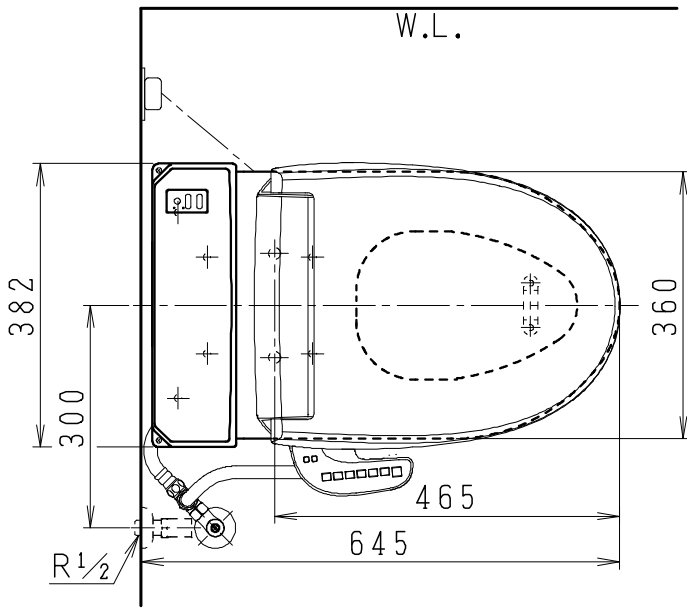

SMA8205SGB(C)の内訳

品番	品名	個数
CS8203-SGB(C)	便器セット	1
JCS-600DRA	温水洗浄便座	1

- ・便器の仕様  
電源 AC100V 50/60Hz  
定格消費電力 15W
- ・温水洗浄便座の仕様  
電源 AC100V 50/60Hz  
最大消費電力 334W
- ・便器セットCの場合はヒーター仕様を示します。  
凍結防止ヒーターの仕様(コード長さ1m)  
電源 AC100V 50/60Hz  
消費電力 23W

止水栓の取付け向き

壁給水の場合

床給水の場合

製 図	写 図	検 査	承認	シリーズ名	品番	SMA8205SGB(C)	尺 度	1 / 10
原 堀				スマートクリンⅢα	図 番	C820SN082		
19・7・23	19・12・6			<b>Janis</b> ジャニス工業株式会社				